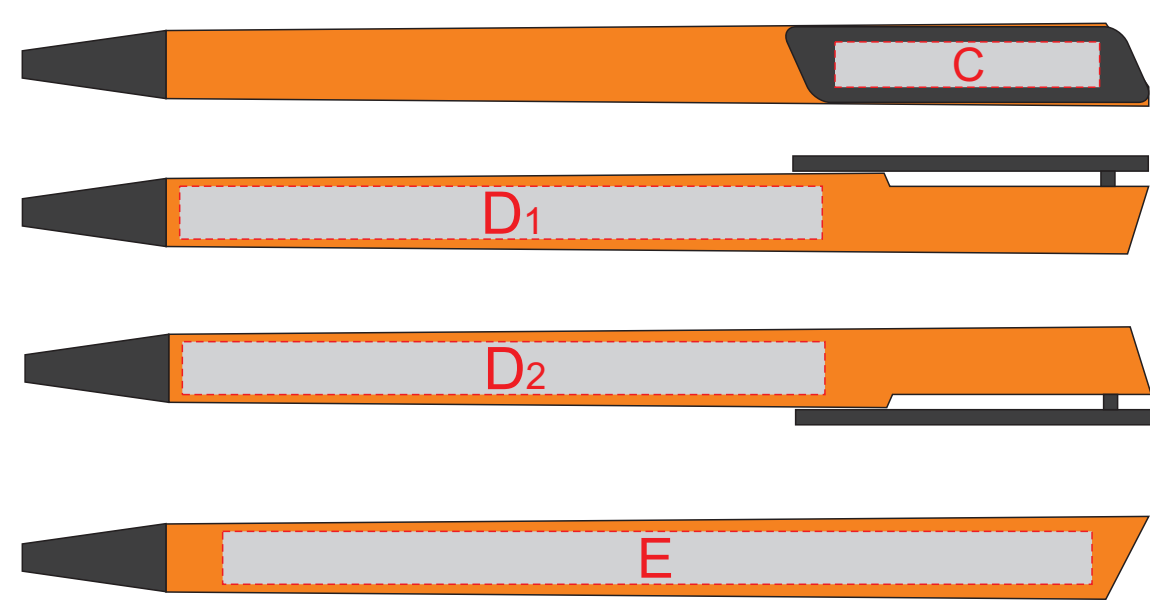

крышка коробки

лицо

оборот

В	Вид нанесения	Макс площадь (Ш*В)
	Тиснение	95x95мм
	Уф-печать	125x190мм
	Трафаретная печать 1+0	90x160мм

Внимание! Тампопечать возможна в 1 цвет - черной, серебряной или золотой краской.
Трафаретная печать возможна в 1 цвет - белой, черной или серебряной краской.

А	Вид нанесения	Макс площадь (Ш*В)
	Тампопечать 1+0	35x35мм
	Трафаретная печать 1+0	230x230мм
	Тиснение	60x60мм
	Цифровая печать на белой основе	280x275мм
Шильд спектр	150x150мм	

С	Вид нанесения	Макс площадь (Ш*В)
	Тампопечать	35x6мм
	Уф-печать	35x6мм

D	Вид нанесения	Макс площадь (Ш*В)
	Уф-печать	85x7мм

E	Вид нанесения	Макс площадь (Ш*В)
	Уф-печать	115x7мм

гравировка серебро

Вид слева

Вид спереди

Вид справа

Вид сзади

Образец круговой гравировки не более 195x70 мм

Внимание! Круговая гравировка не стыкуется!
При круговой гравировке позиционирование невозможно!

F	Вид нанесения	Макс площадь (Ш*В)
	Гравировка	30x90мм
	Гравировка XL	50x80мм
	Круговая гравировка	195x70мм