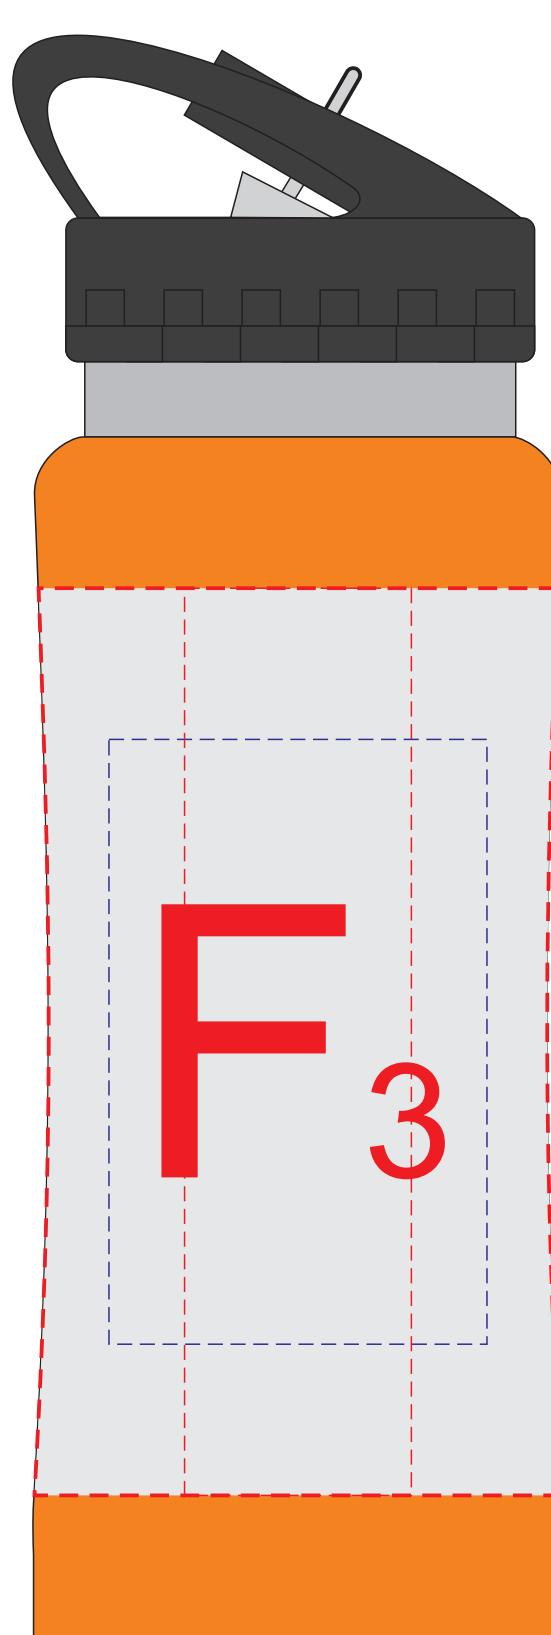

крышка коробки

лицо

оборот

В	Вид нанесения	Макс площадь (Ш*В)
	Тиснение	95x95мм
	Уф-печать	125x190мм
	Трафаретная печать 1+0	90x160мм

Внимание! Тампопечать возможна в 1 цвет - черной, серебряной или золотой краской.
Трафаретная печать возможна в 1 цвет - белой, черной или серебряной краской.

А	Вид нанесения	Макс площадь (Ш*В)
	Тампопечать 1+0	35x35мм
	Трафаретная печать 1+0	230x230мм
	Тиснение	60x60мм
	Цифровая печать на белой основе	280x275мм
Шильд спектр	150x150мм	

С	Вид нанесения	Макс площадь (Ш*В)
	Тампопечать	35x6мм
	Уф-печать	35x6мм

D	Вид нанесения	Макс площадь (Ш*В)
	Уф-печать	85x7мм

E	Вид нанесения	Макс площадь (Ш*В)
	Уф-печать	115x7мм

гравировка серебро

Вид слева

Вид спереди

Вид справа

Вид сзади

Образец круговой гравировки не более 195x70 мм

Внимание! Круговая гравировка не стыкуется!
При круговой гравировке позиционирование невозможно!

F	Вид нанесения	Макс площадь (Ш*В)
	Гравировка	30x90мм
	Гравировка XL	50x80мм
	Круговая гравировка	195x70мм