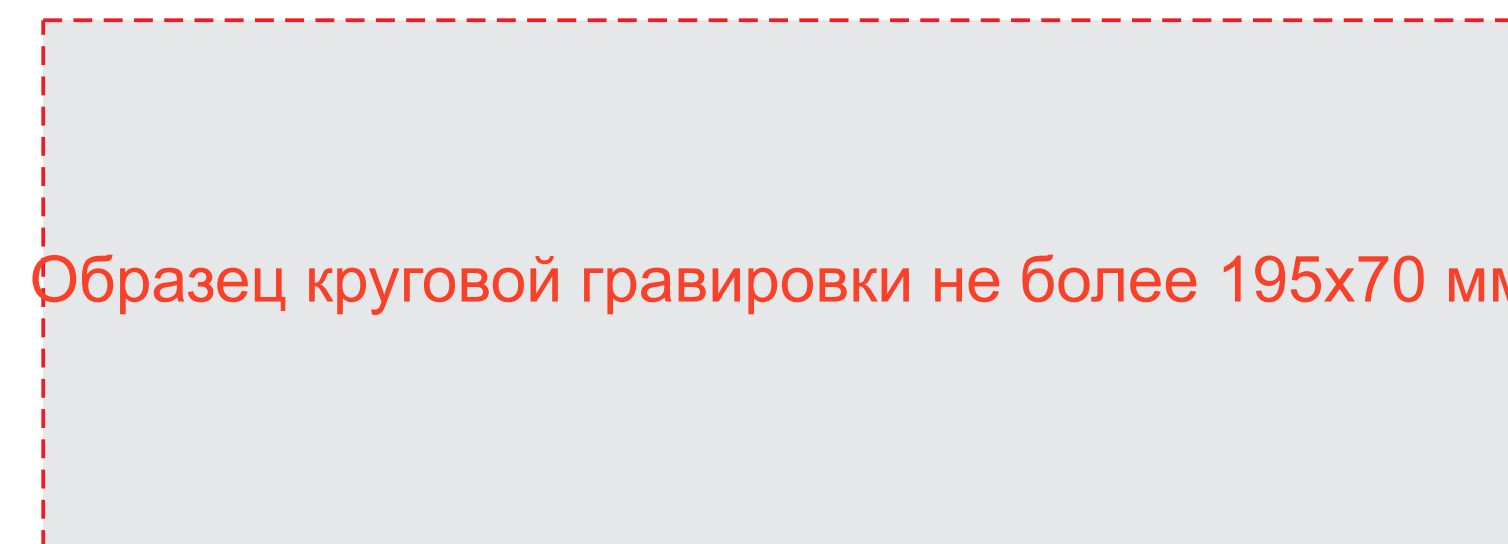

D	Вид нанесения	Макс площадь (Ш*В)
	Уф-печать	85x7мм

E	Вид нанесения	Макс площадь (Ш*В)
	Уф-печать	115x7мм

гравировка серебро

Вид слева

Вид спереди

Вид справа

Вид сзади

Образец круговой гравировки не более 195x70 мм