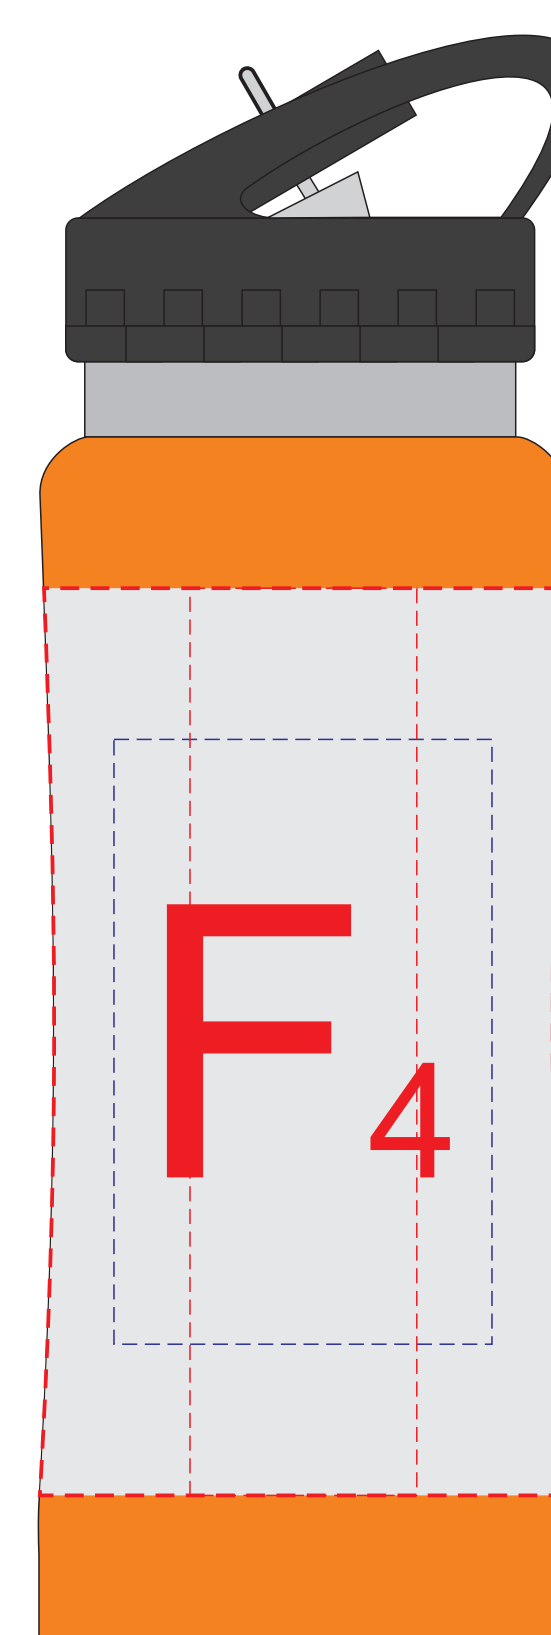

крышка коробки

лицо

оборот

В	Вид нанесения	Макс площадь (Ш*В)
	Тиснение	95x95мм
	Уф-печать	125x190мм
	Трафаретная печать 1+0	90x160мм

Внимание! Тампопечать возможна в 1 цвет - черной, серебряной или золотой краской.
Трафаретная печать возможна в 1 цвет - белой, черной или серебряной краской.

А	Вид нанесения	Макс площадь (Ш*В)
	Тампопечать 1+0	35x35мм
	Трафаретная печать 1+0	230x230мм
	Тиснение	60x60мм
	Цифровая печать на белой основе	280x275мм
Шильд спектр	150x150мм	

С	Вид нанесения	Макс площадь (Ш*В)
	Тампопечать	35x6мм
	Уф-печать	35x6мм

D	Вид нанесения	Макс площадь (Ш*В)
	Уф-печать	85x7мм

E	Вид нанесения	Макс площадь (Ш*В)
	Уф-печать	115x7мм

гравировка серебро

Вид слева

Вид спереди

Вид справа

Вид сзади

Образец круговой гравировки не более 195x70 мм

Внимание! Круговая гравировка не стыкуется!
При круговой гравировке позиционирование невозможно!

F	Вид нанесения	Макс площадь (Ш*В)
	Гравировка	30x90мм
	Гравировка XL	50x80мм
	Круговая гравировка	195x70мм