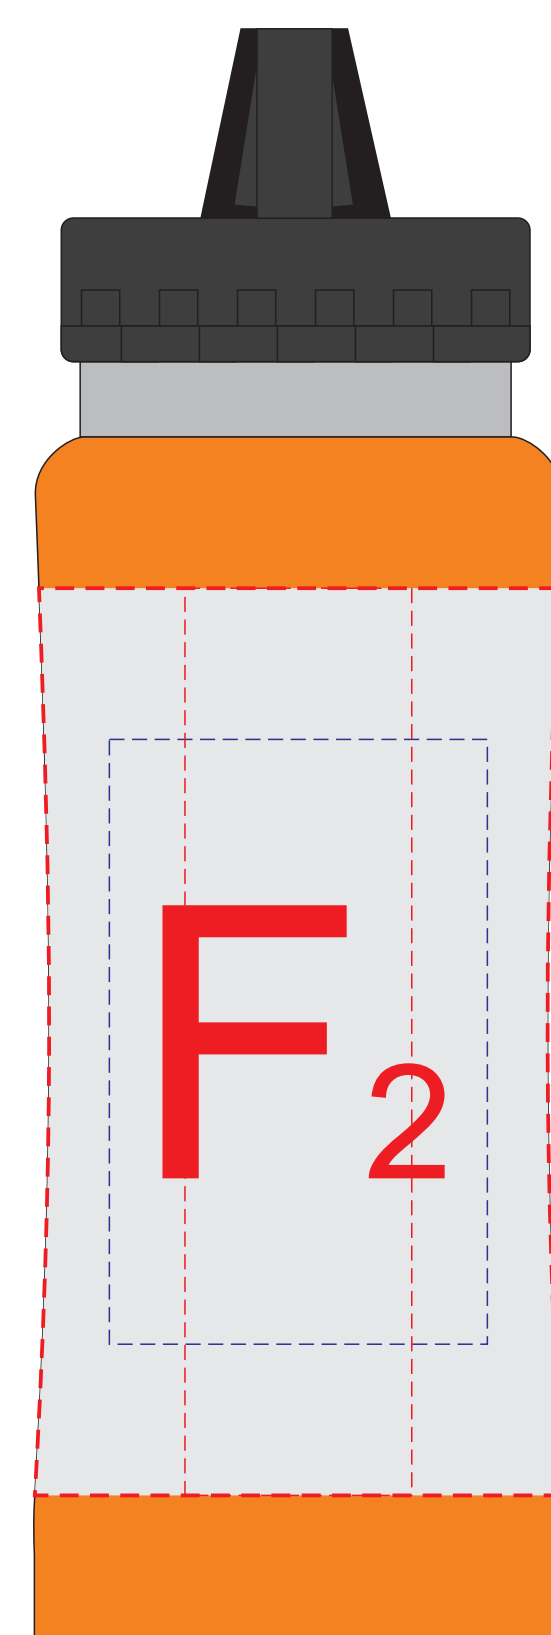

крышка коробки

лицо

оборот

В	Вид нанесения	Макс площадь (Ш*В)
	Тиснение	95x95мм
	Уф-печать	125x190мм
	Трафаретная печать 1+0	90x160мм

Внимание! Тампопечать возможна в 1 цвет - черной, серебряной или золотой краской.
Трафаретная печать возможна в 1 цвет - белой, черной или серебряной краской.

А	Вид нанесения	Макс площадь (Ш*В)
	Тампопечать 1+0	35x35мм
	Трафаретная печать 1+0	230x230мм
	Тиснение	60x60мм
	Цифровая печать на белой основе	280x275мм
Шильд спектр	150x150мм	

С	Вид нанесения	Макс площадь (Ш*В)
	Тампопечать	35x6мм
	Уф-печать	35x6мм

D	Вид нанесения	Макс площадь (Ш*В)
	Уф-печать	85x7мм

E	Вид нанесения	Макс площадь (Ш*В)
	Уф-печать	115x7мм

гравировка серебро

Вид слева

Вид спереди

Вид справа

Вид сзади

Образец круговой гравировки не более 195x70 мм

Внимание! Круговая гравировка не стыкуется!
При круговой гравировке позиционирование невозможно!

F	Вид нанесения	Макс площадь (Ш*В)
	Гравировка	30x90мм
	Гравировка XL	50x80мм
	Круговая гравировка	195x70мм