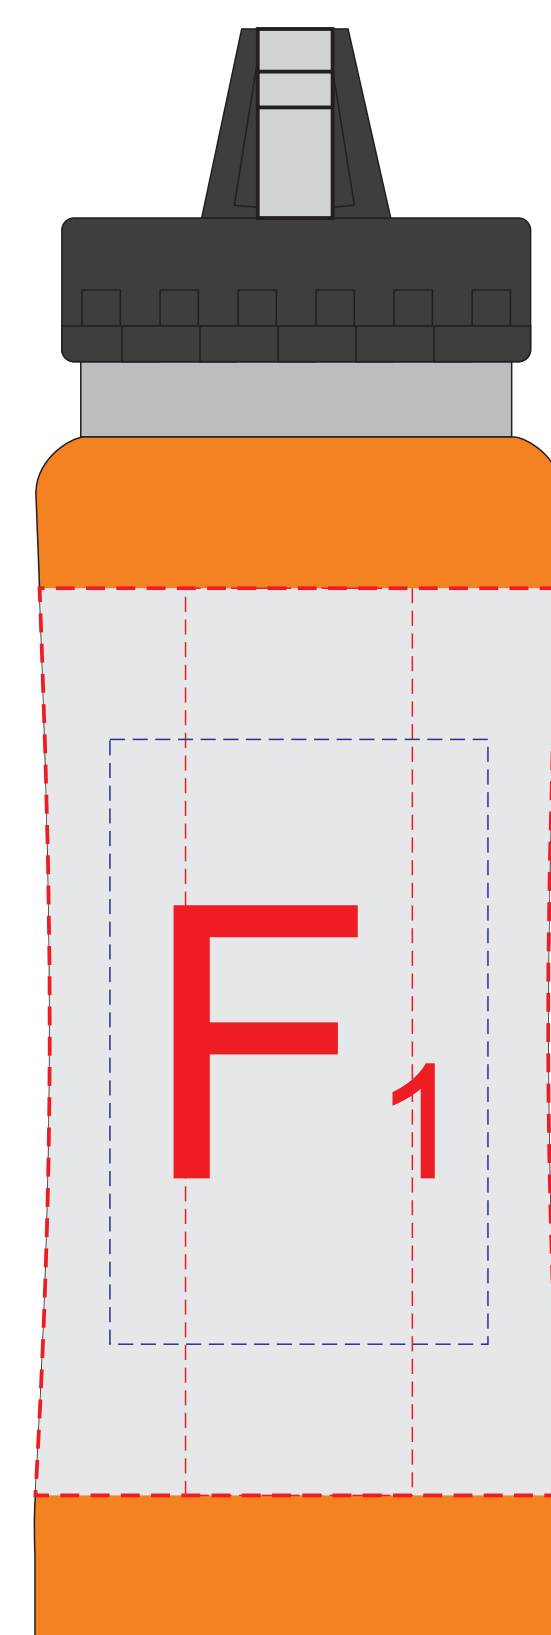

крышка коробки

лицо

оборот

В	Вид нанесения	Макс площадь (Ш*В)
	Тиснение	95x95мм
	Уф-печать	125x190мм
	Трафаретная печать 1+0	90x160мм

Внимание! Тампопечать возможна в 1 цвет - черной, серебряной или золотой краской.
Трафаретная печать возможна в 1 цвет - белой, черной или серебряной краской.

А	Вид нанесения	Макс площадь (Ш*В)
	Тампопечать 1+0	35x35мм
	Трафаретная печать 1+0	230x230мм
	Тиснение	60x60мм
	Цифровая печать на белой основе	280x275мм
Шильд спектр	150x150мм	

С	Вид нанесения	Макс площадь (Ш*В)
	Тампопечать	35x6мм
	Уф-печать	35x6мм

D	Вид нанесения	Макс площадь (Ш*В)
	Уф-печать	85x7мм

E	Вид нанесения	Макс площадь (Ш*В)
	Уф-печать	115x7мм

гравировка серебро

Вид слева

Вид спереди

Вид справа

Вид сзади

Образец круговой гравировки не более 195x70 мм

Внимание! Круговая гравировка не стыкуется!
При круговой гравировке позиционирование невозможно!

F	Вид нанесения	Макс площадь (Ш*В)
	Гравировка	30x90мм
	Гравировка XL	50x80мм
	Круговая гравировка	195x70мм