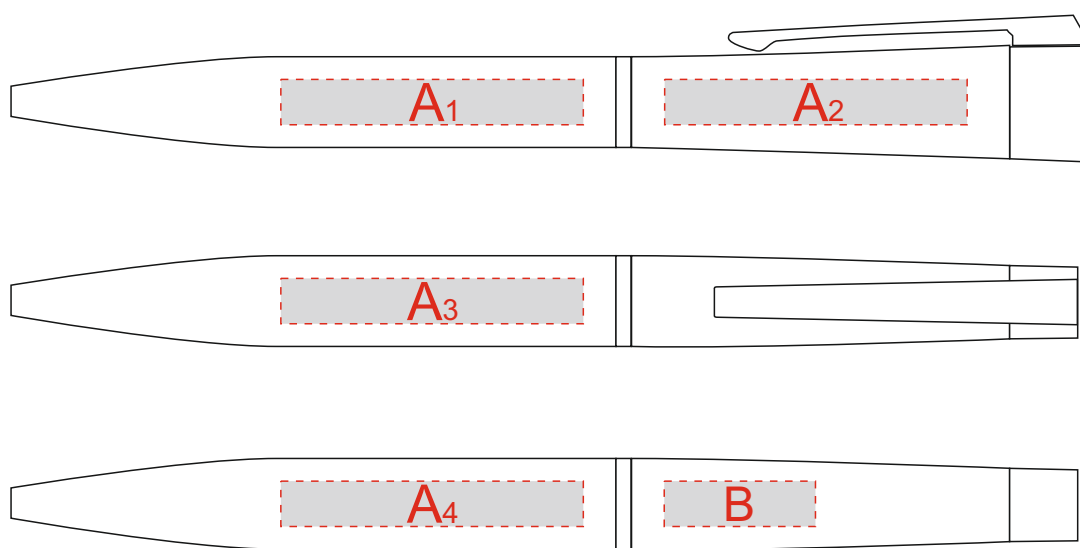

Арт. 417550

A	Вид нанесения	Макс площадь (Ш*В)
	Тампопечать	40x6мм

B	Вид нанесения	Макс площадь (Ш*В)
	Тампопечать	20x6мм