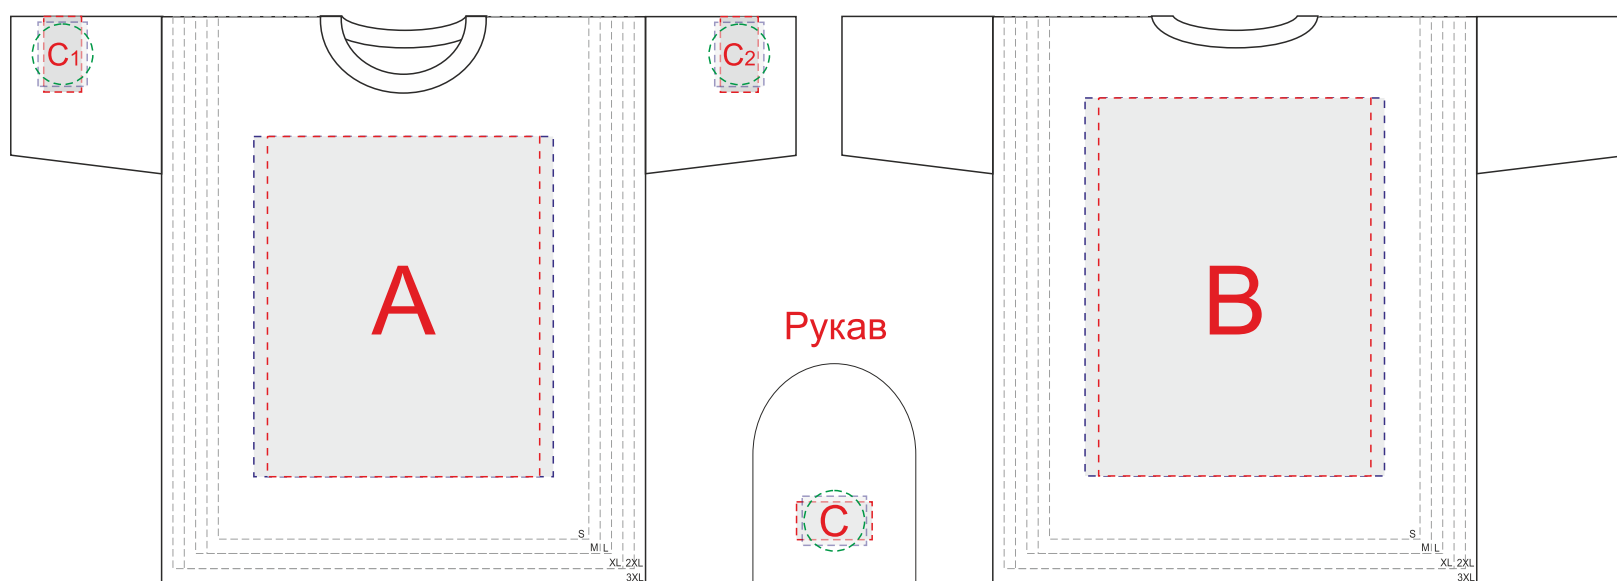

Лицо

Оборот

Правый бок

Левый бок

Внимание: на размерах менее размера L края изображения максимального поля могут уходить в подмышки. Просим учитывать это при расположении макета!

<b>А</b>	Вид нанесения	Макс площадь (Ш*В)
	Трафаретная печать	360x420мм
	Текстильный принтер	396x450мм
	Вышивка	250x230мм

<b>С</b>	Вид нанесения	Макс площадь (Ш*В)
	Трафаретная печать	50x100мм
	Термотрансфер	50x100мм
	Текстильный принтер	85x65мм
	Вышивка	80x80мм

<b>В</b>	Вид нанесения	Макс площадь (Ш*В)
	Трафаретная печать	360x420мм
	Текстильный принтер	396x498мм
	Вышивка	250x230мм

<b>Д</b>	Вид нанесения	Макс площадь (Ш*В)
	Текстильный принтер	396x395мм