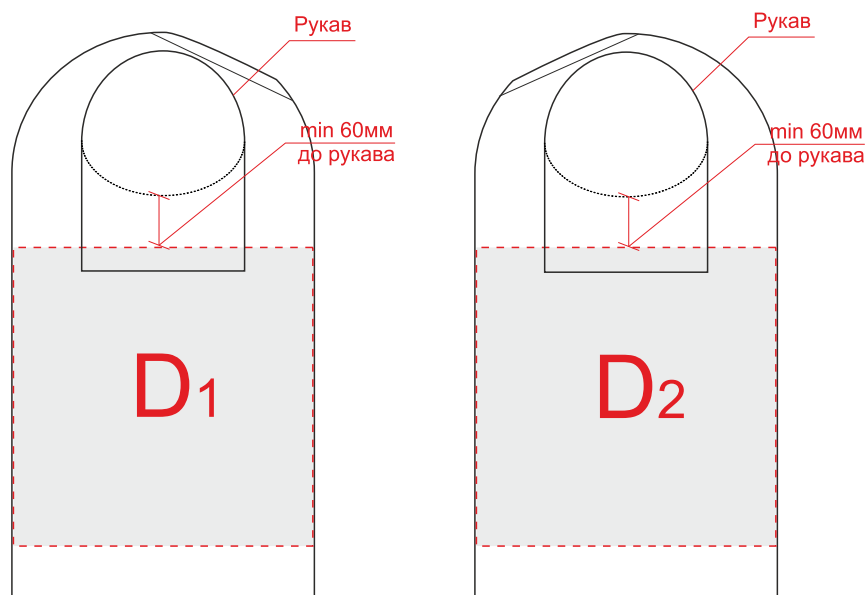

Лицо

Оборот

Правый бок

Левый бок

Внимание: на размерах менее размера L края изображения максимального поля могут уходить в подмышки. Просим учитывать это при расположении макета!

<b>А</b>	Вид нанесения	Макс площадь (Ш*В)
	Трафаретная печать	360x420мм
	Текстильный принтер	396x450мм
	Вышивка	250x230мм

<b>С</b>	Вид нанесения	Макс площадь (Ш*В)
	Трафаретная печать	50x100мм
	Термотрансфер	50x100мм
	Текстильный принтер	85x65мм
	Вышивка	80x80мм

<b>В</b>	Вид нанесения	Макс площадь (Ш*В)
	Трафаретная печать	360x420мм
	Текстильный принтер	396x498мм
	Вышивка	250x230мм

<b>Д</b>	Вид нанесения	Макс площадь (Ш*В)
	Текстильный принтер	396x395мм