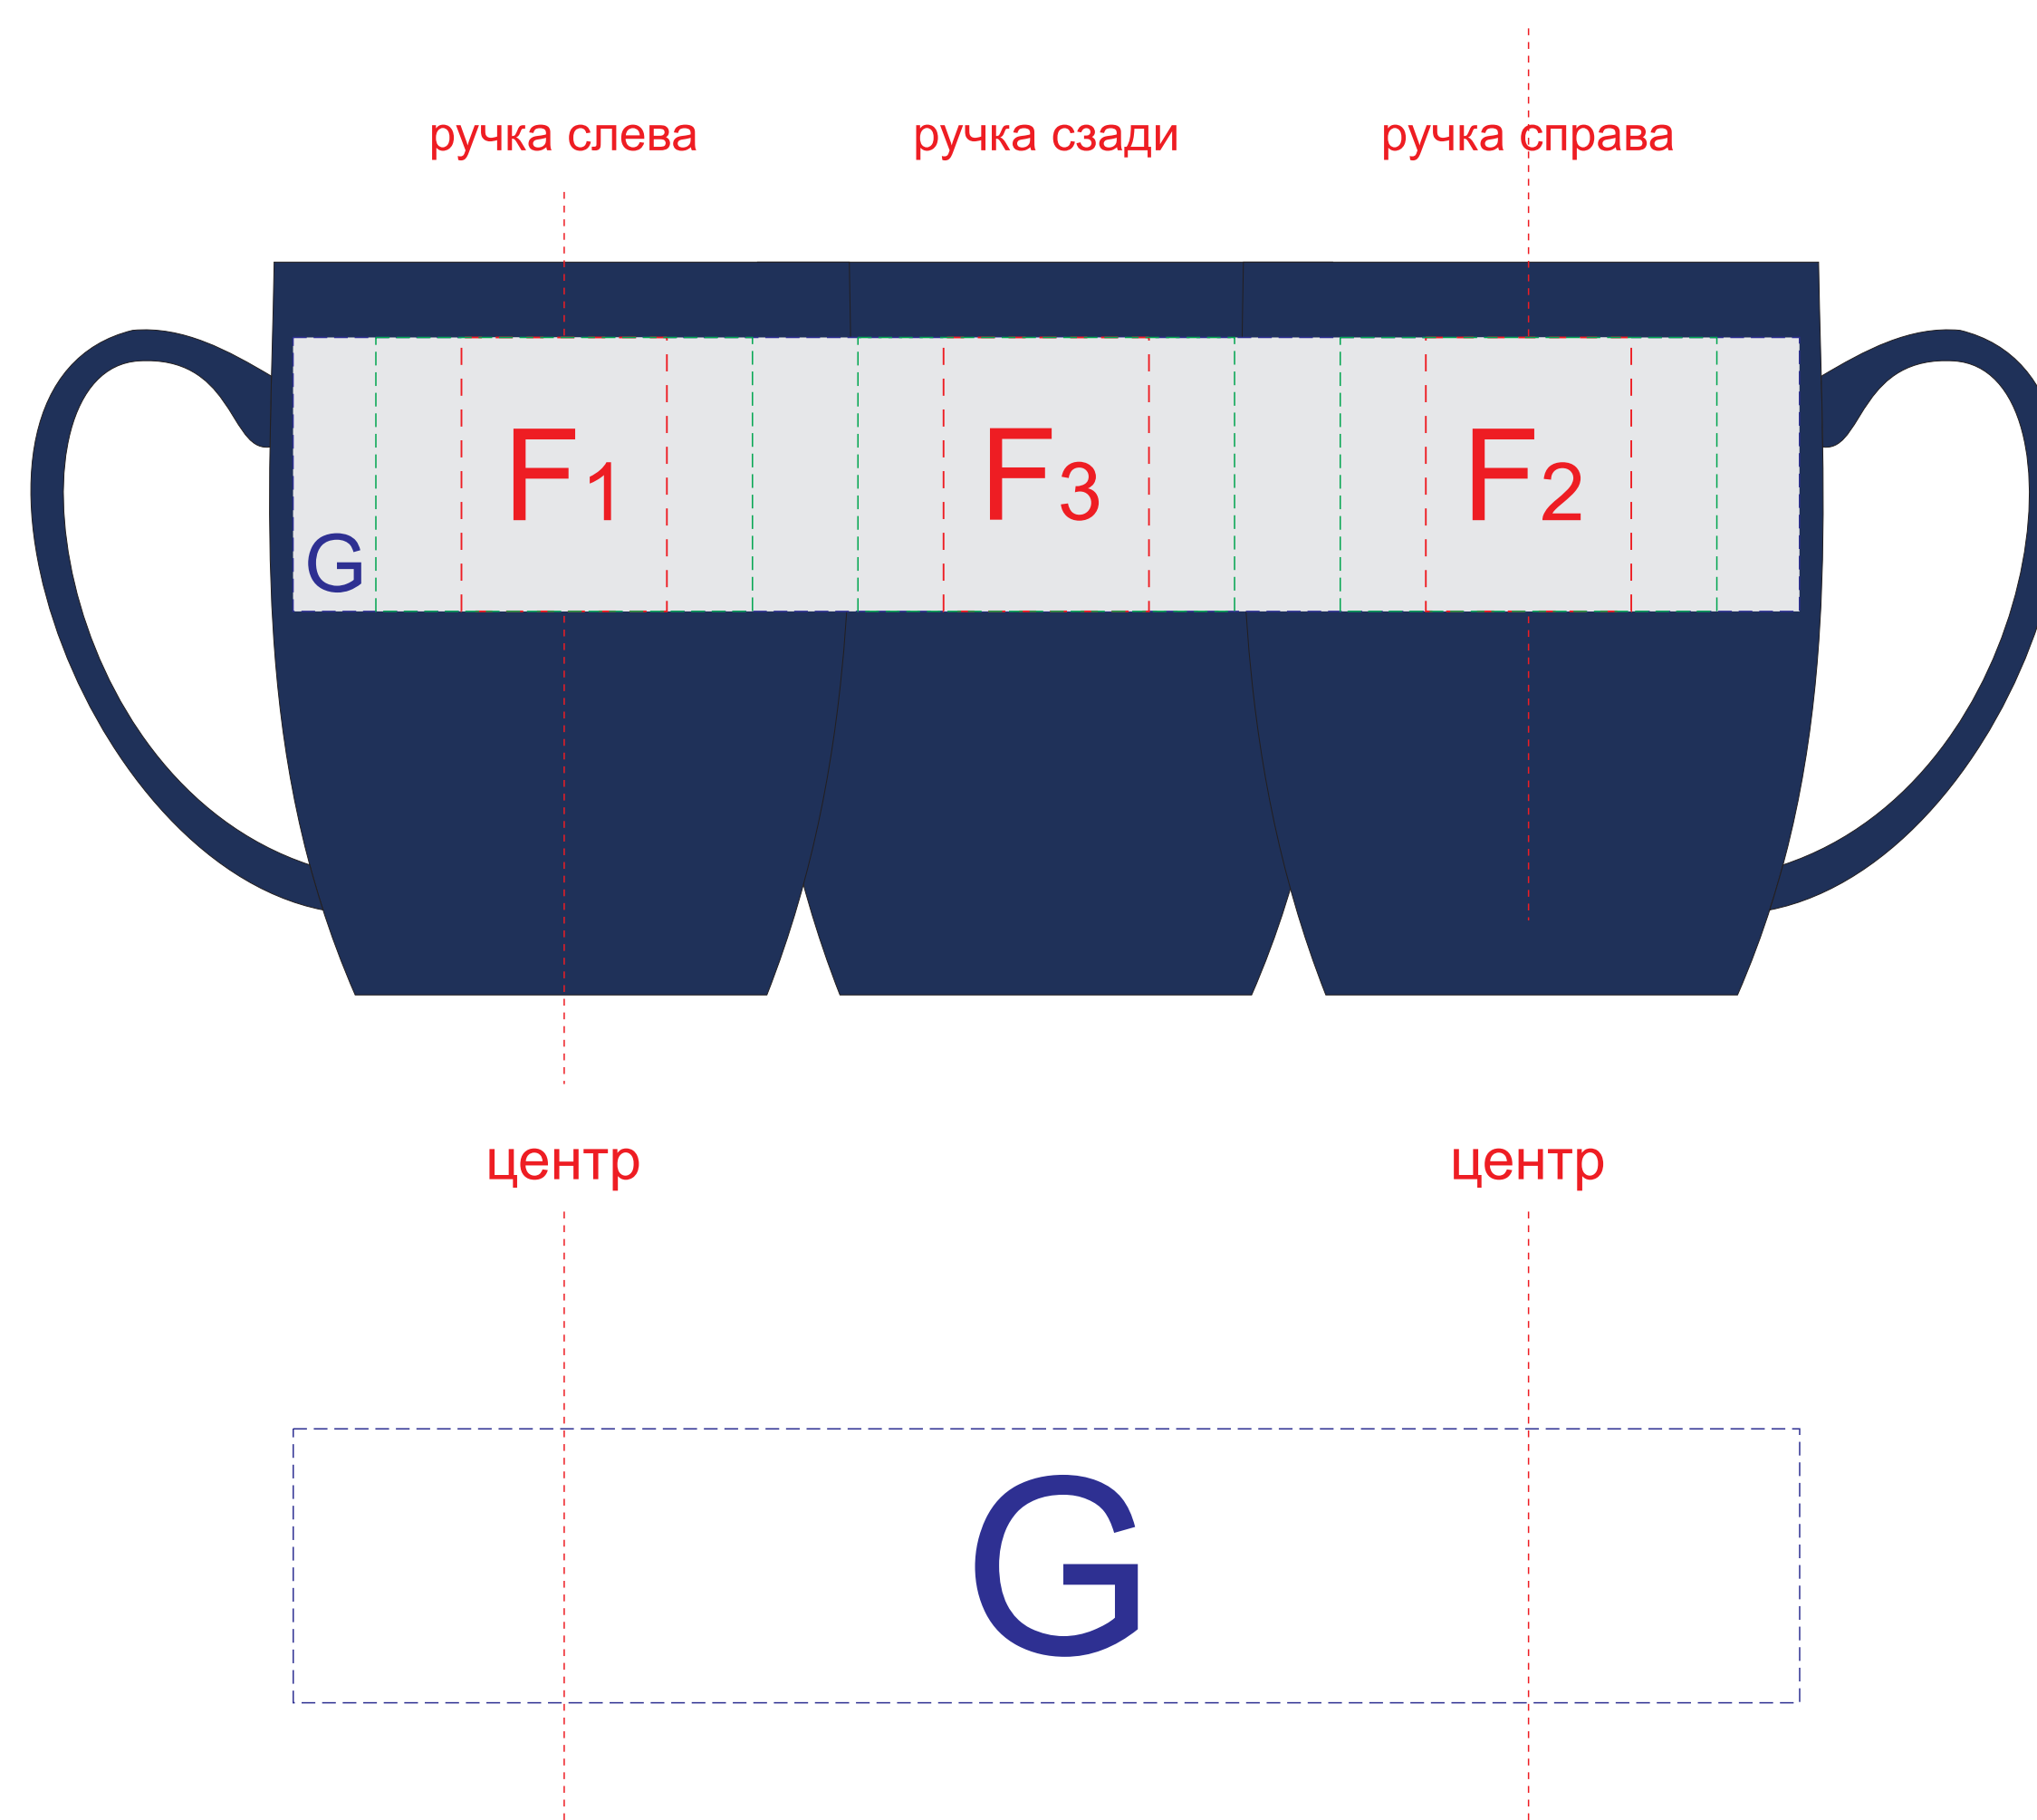

крышка коробки

лицо

оборот

Внимание! Тампопечать возможна в 1 цвет - черной, серебряной или золотой краской.
Трафаретная печать возможна в 1 цвет - белой, черной или серебряной краской.

B	Вид нанесения	Макс площадь (Ш*В)
	Тиснение	95x95мм
	Уф-печать	125x190мм
	Трафаретная печать 1+0	90x160мм

A	Вид нанесения	Макс площадь (Ш*В)
	Тампопечать 1+0	35x35мм
	Трафаретная печать 1+0	230x230мм
	Тиснение	60x60мм
	Цифровая печать на белой основе	280x275мм
	Шильд спектрум	150x150мм

C	Вид нанесения	Макс площадь (Ш*В)
	Тампопечать	35x6мм
	Уф-печать	35x6мм

D	Вид нанесения	Макс площадь (Ш*В)
	Уф-печать	85x7мм

E	Вид нанесения	Макс площадь (Ш*В)
	Уф-печать	115x7мм

F	Вид нанесения	Макс площадь (Ш*В)
	Гравировка	30x40мм
	Гравировка XL	55x40мм

G	Вид нанесения	Макс площадь (Ш*В)
	Круговая гравировка	220x40мм