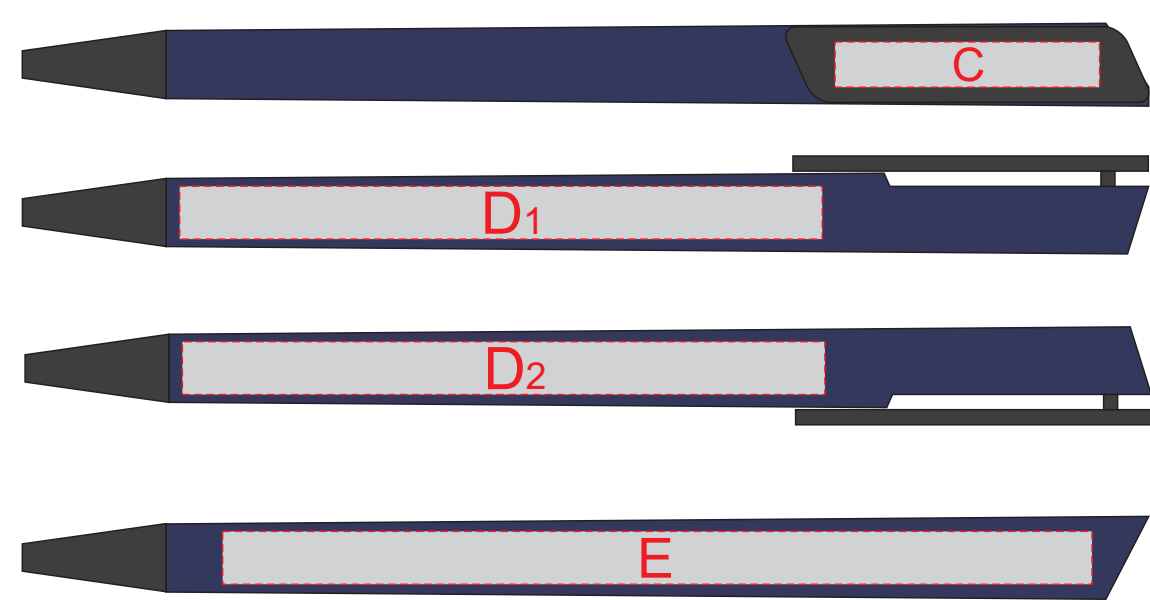

крышка коробки

лицо

оборот

Внимание! Тампопечать возможна в 1 цвет - черной, серебряной или золотой краской.
Трафаретная печать возможна в 1 цвет - белой, черной или серебряной краской.

B	Вид нанесения	Макс площадь (Ш*В)
	Тиснение	95x95мм
	Уф-печать	125x190мм
	Трафаретная печать 1+0	90x160мм

A	Вид нанесения	Макс площадь (Ш*В)
	Тампопечать 1+0	35x35мм
	Трафаретная печать 1+0	230x230мм
	Тиснение	60x60мм
	Цифровая печать на белой основе	280x275мм
	Шильд спектрум	150x150мм

C	Вид нанесения	Макс площадь (Ш*В)
	Тампопечать	35x6мм
	Уф-печать	35x6мм

D	Вид нанесения	Макс площадь (Ш*В)
	Уф-печать	85x7мм

E	Вид нанесения	Макс площадь (Ш*В)
	Уф-печать	115x7мм

F	Вид нанесения	Макс площадь (Ш*В)
	Гравировка	30x40мм
	Гравировка XL	55x40мм

G	Вид нанесения	Макс площадь (Ш*В)
	Круговая гравировка	220x40мм