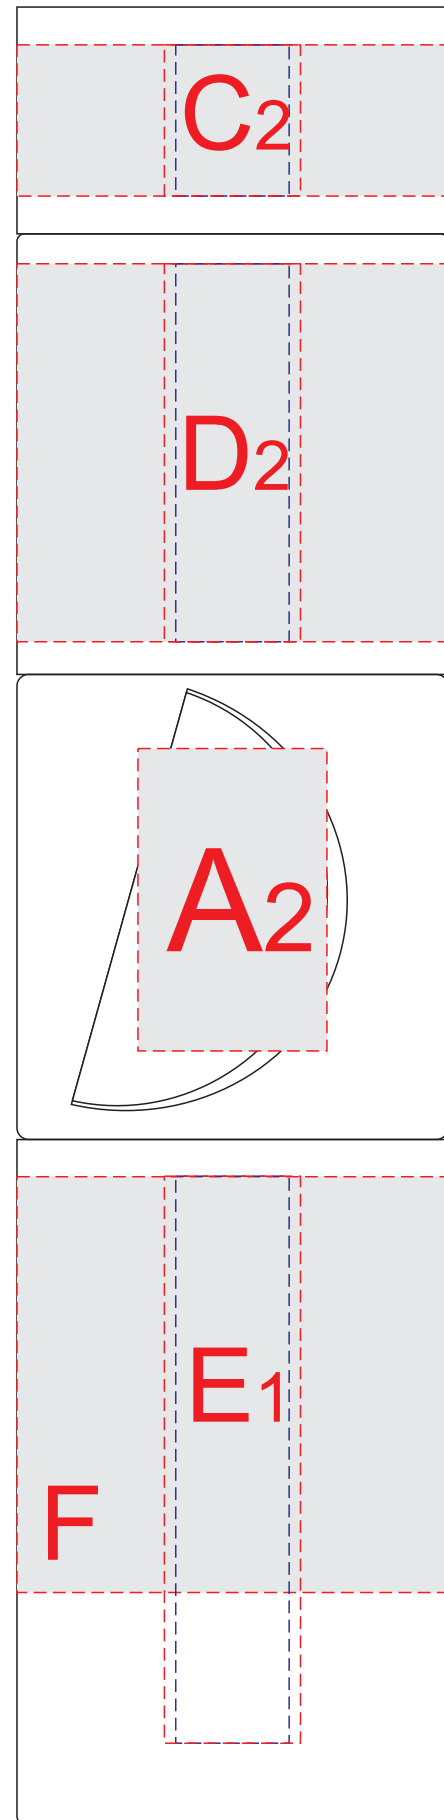

вид спереди

вид сзади

вид справа

вид слева

Образцы для круговой гравировки.
Внимание! Круговая гравировка не стыкуется.

лого

лого

A	Вид нанесения	Макс площадь (Ш*В)
	Тампопечать	25x40мм
B	Вид нанесения	Макс площадь (Ш*В)
	Гравировка	45x45мм
C	Вид нанесения	Макс площадь (Ш*В)
	Гравировка	18x20мм
	Круговая гравировка	178x20мм
	Уф печать (кроме 842092 и 842028)	15x20мм

D	Вид нанесения	Макс площадь (Ш*В)
	Гравировка	18x50мм
	Круговая гравировка	178x50мм
	Уф печать (кроме 842092 и 842028)	15x50мм

E	Вид нанесения	Макс площадь (Ш*В)
	Гравировка	18x75мм
	Уф печать (кроме 842092 и 842028)	15x75мм

F	Вид нанесения	Макс площадь (Ш*В)
	Круговая гравировка	178x55мм

G	Вид нанесения	Макс площадь (Ш*В)
	Гравировка	18x55мм
	Уф печать (кроме 842092 и 842028)	15x55мм