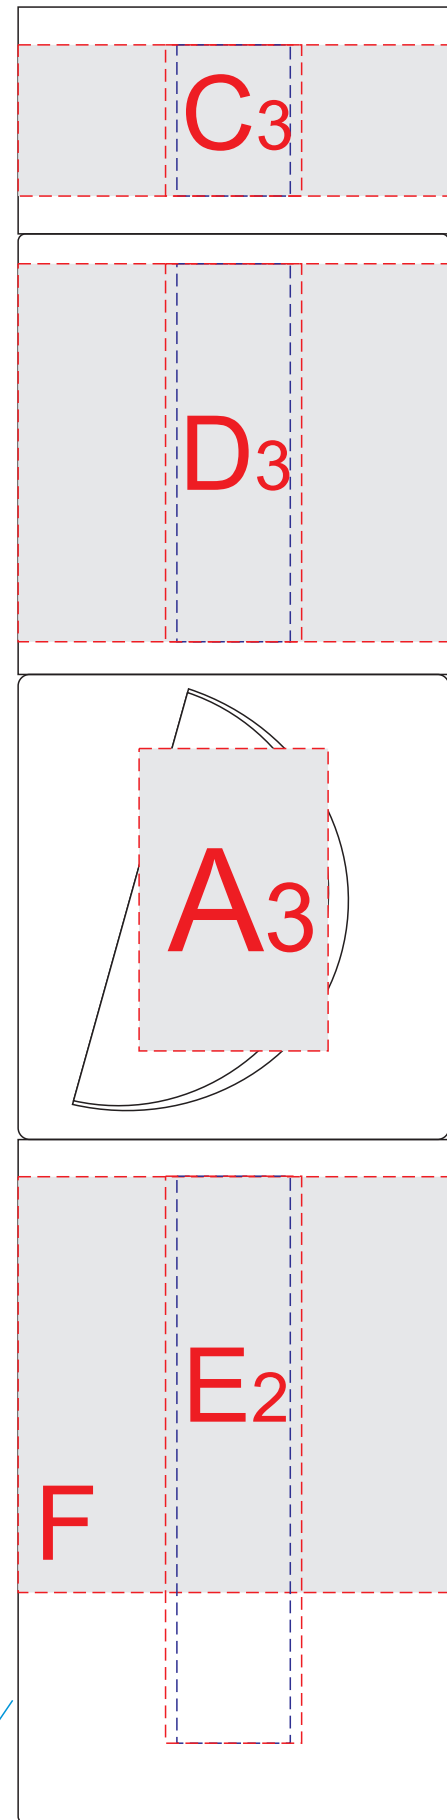

вид спереди

вид сзади

вид справа

вид слева

Образцы для круговой гравировки.
Внимание! Круговая гравировка не стыкуется.

лого

лого

A	Вид нанесения	Макс площадь (Ш*В)
	Тампопечать	25x40мм
B	Вид нанесения	Макс площадь (Ш*В)
	Гравировка	45x45мм
C	Вид нанесения	Макс площадь (Ш*В)
	Гравировка	18x20мм
	Круговая гравировка	178x20мм
	Уф печать (кроме 842092 и 842028)	15x20мм

D	Вид нанесения	Макс площадь (Ш*В)
	Гравировка	18x50мм
	Круговая гравировка	178x50мм
	Уф печать (кроме 842092 и 842028)	15x50мм

E	Вид нанесения	Макс площадь (Ш*В)
	Гравировка	18x75мм
	Уф печать (кроме 842092 и 842028)	15x75мм

F	Вид нанесения	Макс площадь (Ш*В)
	Круговая гравировка	178x55мм

G	Вид нанесения	Макс площадь (Ш*В)
	Гравировка	18x55мм
	Уф печать (кроме 842092 и 842028)	15x55мм