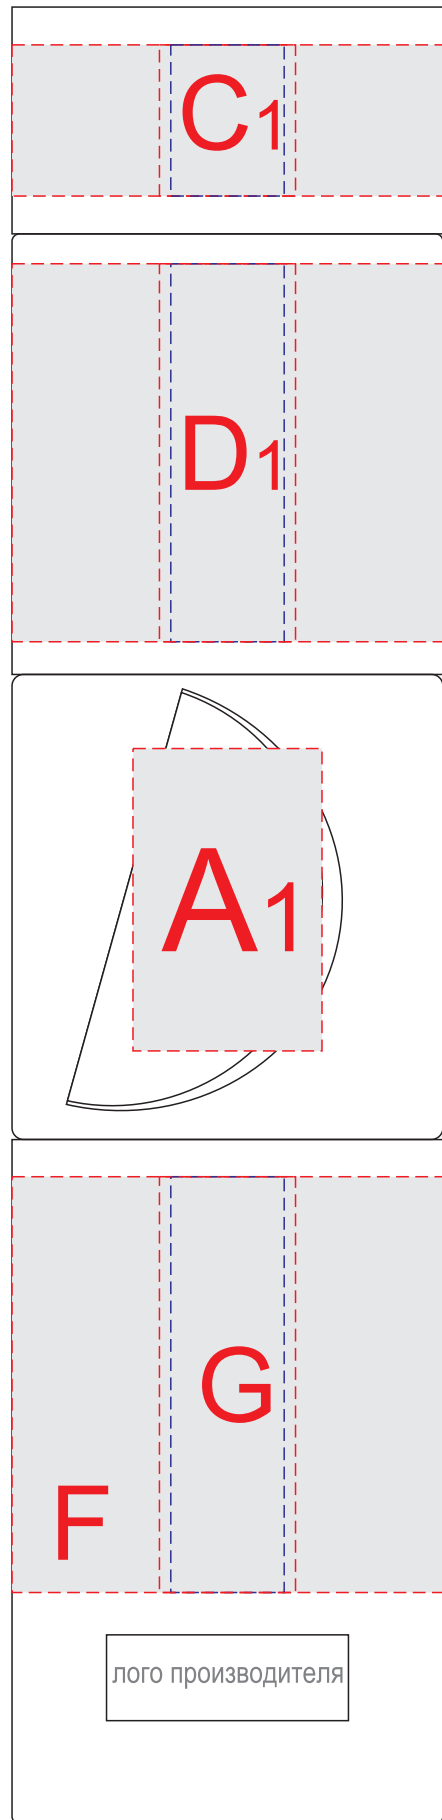

вид спереди

вид сзади

вид справа

вид слева

Образцы для круговой гравировки.
Внимание! Круговая гравировка не стыкуется.

лого

лого

A	Вид нанесения	Макс площадь (Ш*В)
	Тампопечать	25x40мм
B	Вид нанесения	Макс площадь (Ш*В)
	Гравировка	45x45мм
C	Вид нанесения	Макс площадь (Ш*В)
	Гравировка	18x20мм
	Круговая гравировка	178x20мм
	Уф печать (кроме 842092 и 842028)	15x20мм

D	Вид нанесения	Макс площадь (Ш*В)
	Гравировка	18x50мм
	Круговая гравировка	178x50мм
	Уф печать (кроме 842092 и 842028)	15x50мм

E	Вид нанесения	Макс площадь (Ш*В)
	Гравировка	18x75мм
	Уф печать (кроме 842092 и 842028)	15x75мм

F	Вид нанесения	Макс площадь (Ш*В)
	Круговая гравировка	178x55мм

G	Вид нанесения	Макс площадь (Ш*В)
	Гравировка	18x55мм
	Уф печать (кроме 842092 и 842028)	15x55мм