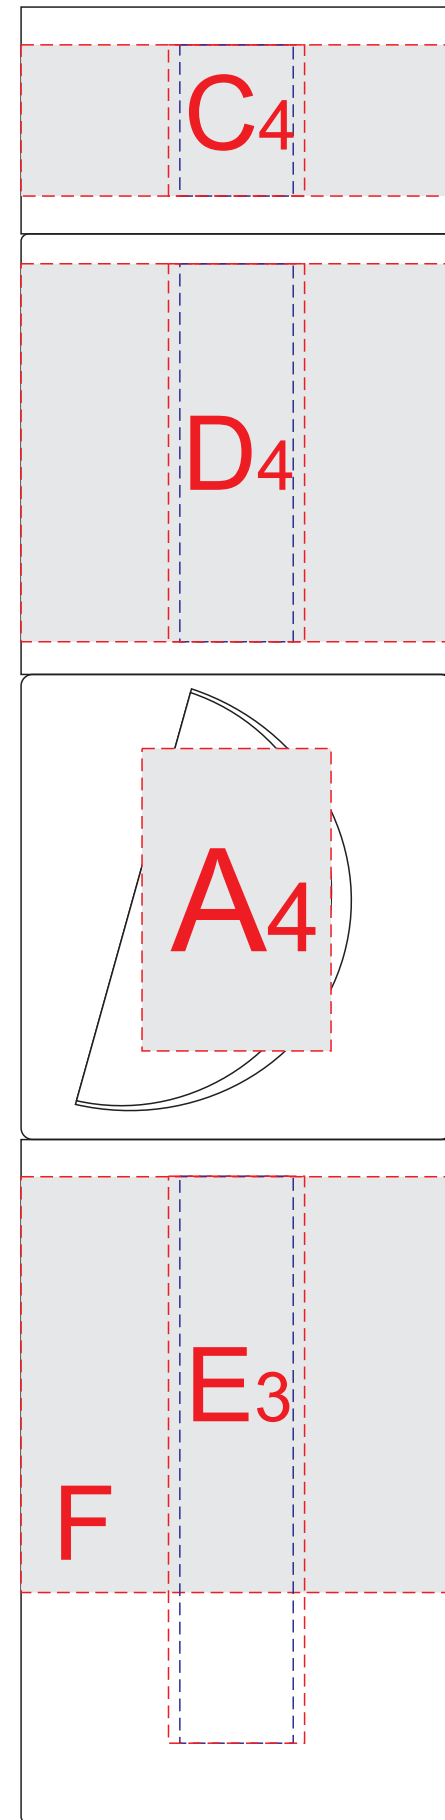

вид спереди

вид сзади

вид справа

вид слева

Образцы для круговой гравировки.
Внимание! Круговая гравировка не стыкуется.

лого

лого

A	Вид нанесения	Макс площадь (Ш*В)
	Тампопечать	25x40мм
B	Вид нанесения	Макс площадь (Ш*В)
	Гравировка	45x45мм
C	Вид нанесения	Макс площадь (Ш*В)
	Гравировка	18x20мм
	Круговая гравировка	178x20мм
	Уф печать (кроме 842092 и 842028)	15x20мм

D	Вид нанесения	Макс площадь (Ш*В)
	Гравировка	18x50мм
	Круговая гравировка	178x50мм
	Уф печать (кроме 842092 и 842028)	15x50мм

E	Вид нанесения	Макс площадь (Ш*В)
	Гравировка	18x75мм
	Уф печать (кроме 842092 и 842028)	15x75мм

F	Вид нанесения	Макс площадь (Ш*В)
	Круговая гравировка	178x55мм

G	Вид нанесения	Макс площадь (Ш*В)
	Гравировка	18x55мм
	Уф печать (кроме 842092 и 842028)	15x55мм