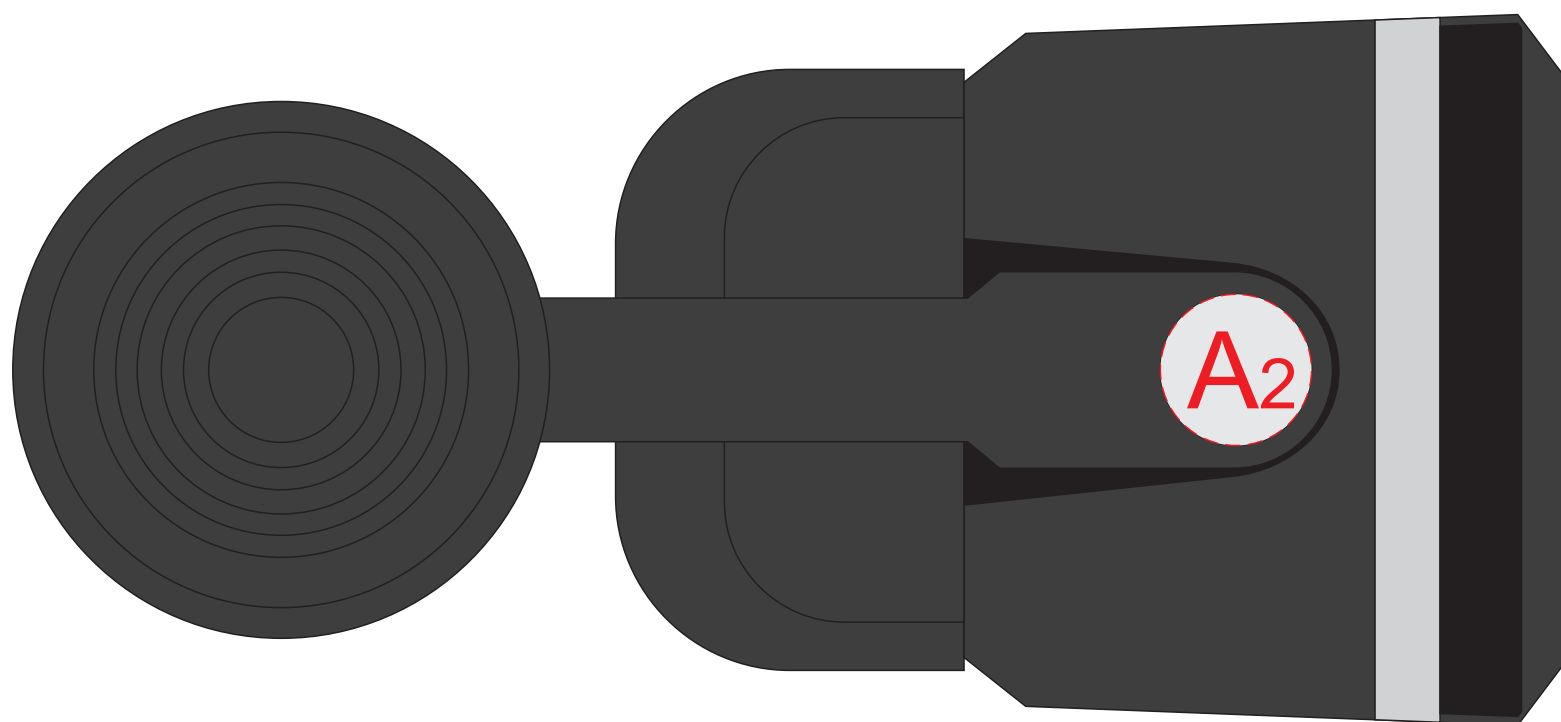

Арт. 521189

вид слева

вид справа

<b>A</b>	Вид нанесения	Макс площадь (Ш*В)
	Смола	20x20мм
	Шильд спектрум	20x20мм