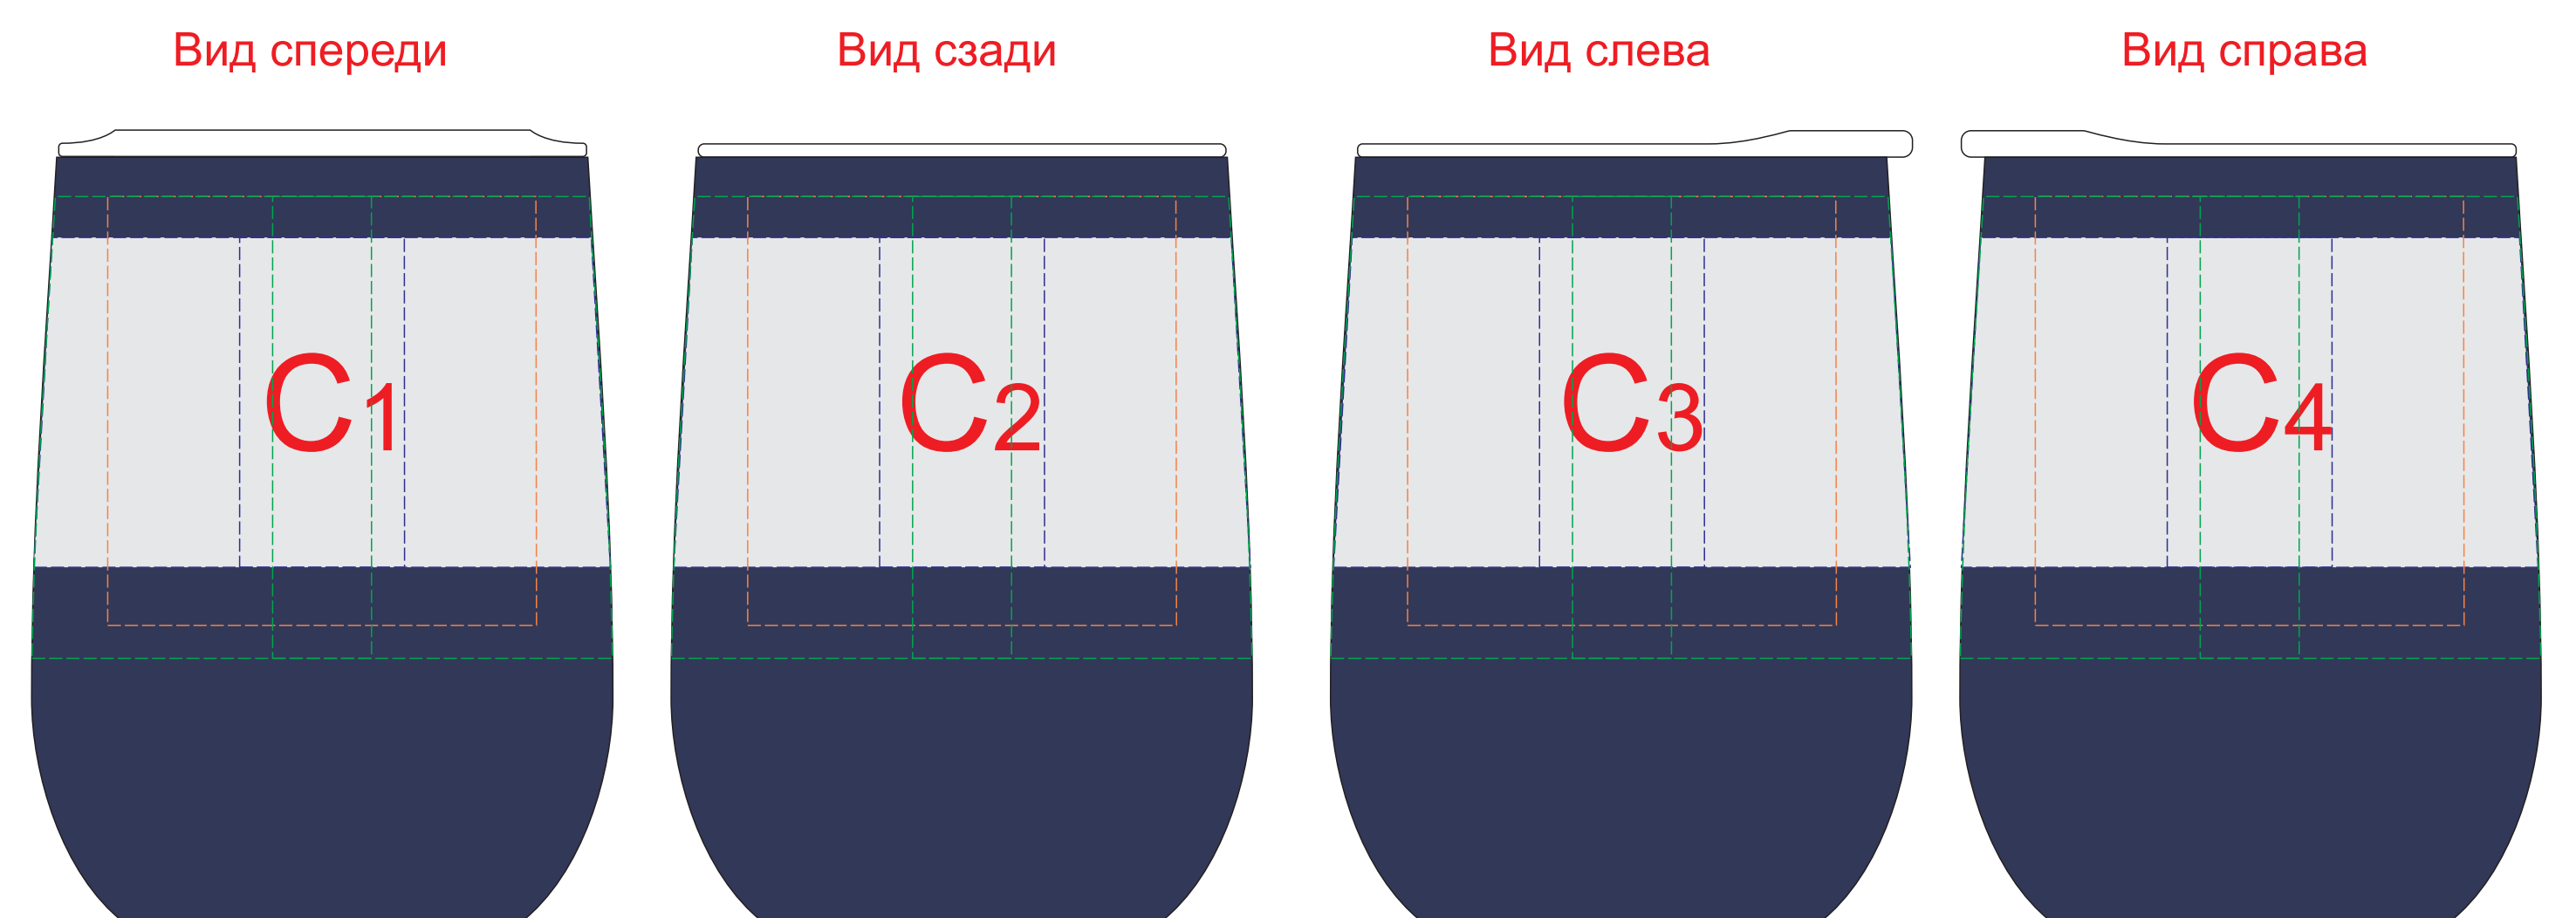

В	Вид нанесения	Макс площадь (Ш*В)
	Тиснение	95x95мм
	Уф-печать	125x190мм
	Трафаретная печать 1+0	90x160мм

Внимание! Тампопечать возможна в 1 цвет - черной, серебряной или золотой краской.
Трафаретная печать возможна в 1 цвет - белой, черной или серебряной краской.

А	Вид нанесения	Макс площадь (Ш*В)
	Тампопечать 1+0	35x35мм
	Трафаретная печать 1+0	230x230мм
	Тиснение	60x60мм
	Цифровая печать на белой основе	280x275мм
Шильд спектрум	150x150мм	

ГРАВИРОВКА СЕРЕБРО

Внимание! Круговая гравировка не стыкуется и не позиционируется относительно крышки изделия.
Возможно искажение изображения из-за неправильной формы изделия.
При круговой уф печати позиционирование относительно крышки невозможно.

D	Вид нанесения	Макс площадь (Ш*В)
	Уф-печать	85x7мм

E	Вид нанесения	Макс площадь (Ш*В)
	Уф-печать	115x7мм

F	Вид нанесения	Макс площадь (Ш*В)
	Тампопечать	35x6мм
Уф-печать	35x6мм	

С	Вид нанесения	Макс площадь (Ш*В)
	Гравировка	25x50мм
	Гравировка XL	65x65мм
	Круговая гравировка	257x50мм
	УФ печать	15x70
Круговая УФ печать (OREO)	269,9x75	