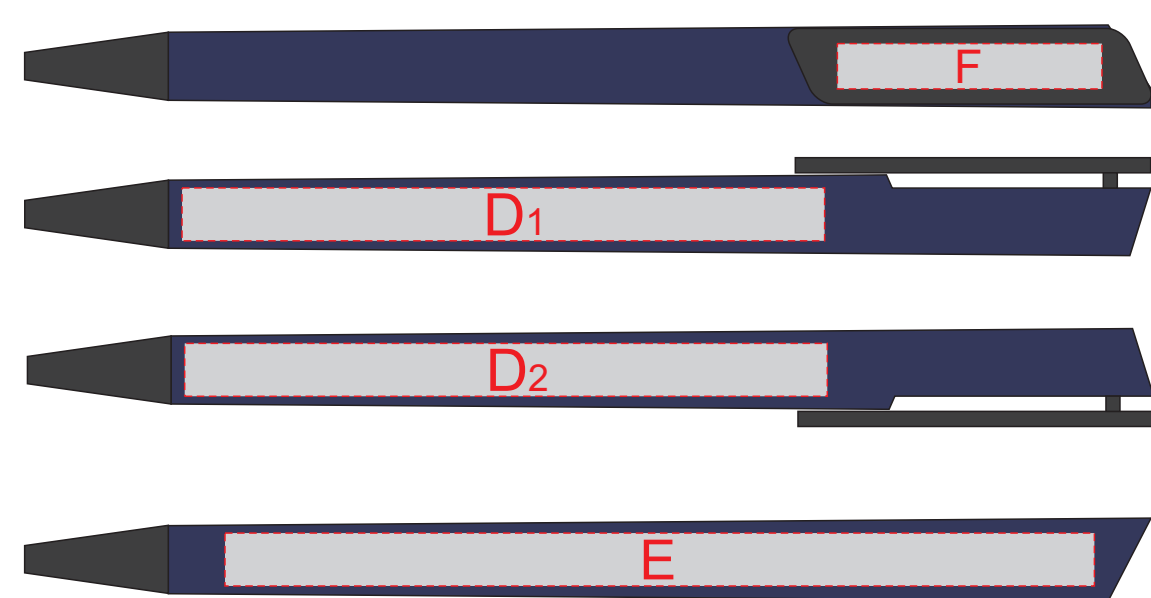

В	Вид нанесения	Макс площадь (Ш*В)
	Тиснение	95x95мм
	Уф-печать	125x190мм
	Трафаретная печать 1+0	90x160мм

Внимание! Тампопечать возможна в 1 цвет - черной, серебряной или золотой краской.
Трафаретная печать возможна в 1 цвет - белой, черной или серебряной краской.

А	Вид нанесения	Макс площадь (Ш*В)
	Тампопечать 1+0	35x35мм
	Трафаретная печать 1+0	230x230мм
	Тиснение	60x60мм
	Цифровая печать на белой основе	280x275мм
Шильд спектрум	150x150мм	

ГРАВИРОВКА СЕРЕБРО

Внимание! Круговая гравировка не стыкуется и не позиционируется относительно крышки изделия.
Возможно искажение изображения из-за неправильной формы изделия.
При круговой уф печати позиционирование относительно крышки невозможно.

D	Вид нанесения	Макс площадь (Ш*В)
	Уф-печать	85x7мм

E	Вид нанесения	Макс площадь (Ш*В)
	Уф-печать	115x7мм

F	Вид нанесения	Макс площадь (Ш*В)
	Тампопечать	35x6мм
Уф-печать	35x6мм	

С	Вид нанесения	Макс площадь (Ш*В)
	Гравировка	25x50мм
	Гравировка XL	65x65мм
	Круговая гравировка	257x50мм
	УФ печать	15x70
Круговая УФ печать (OREO)	269,9x75	