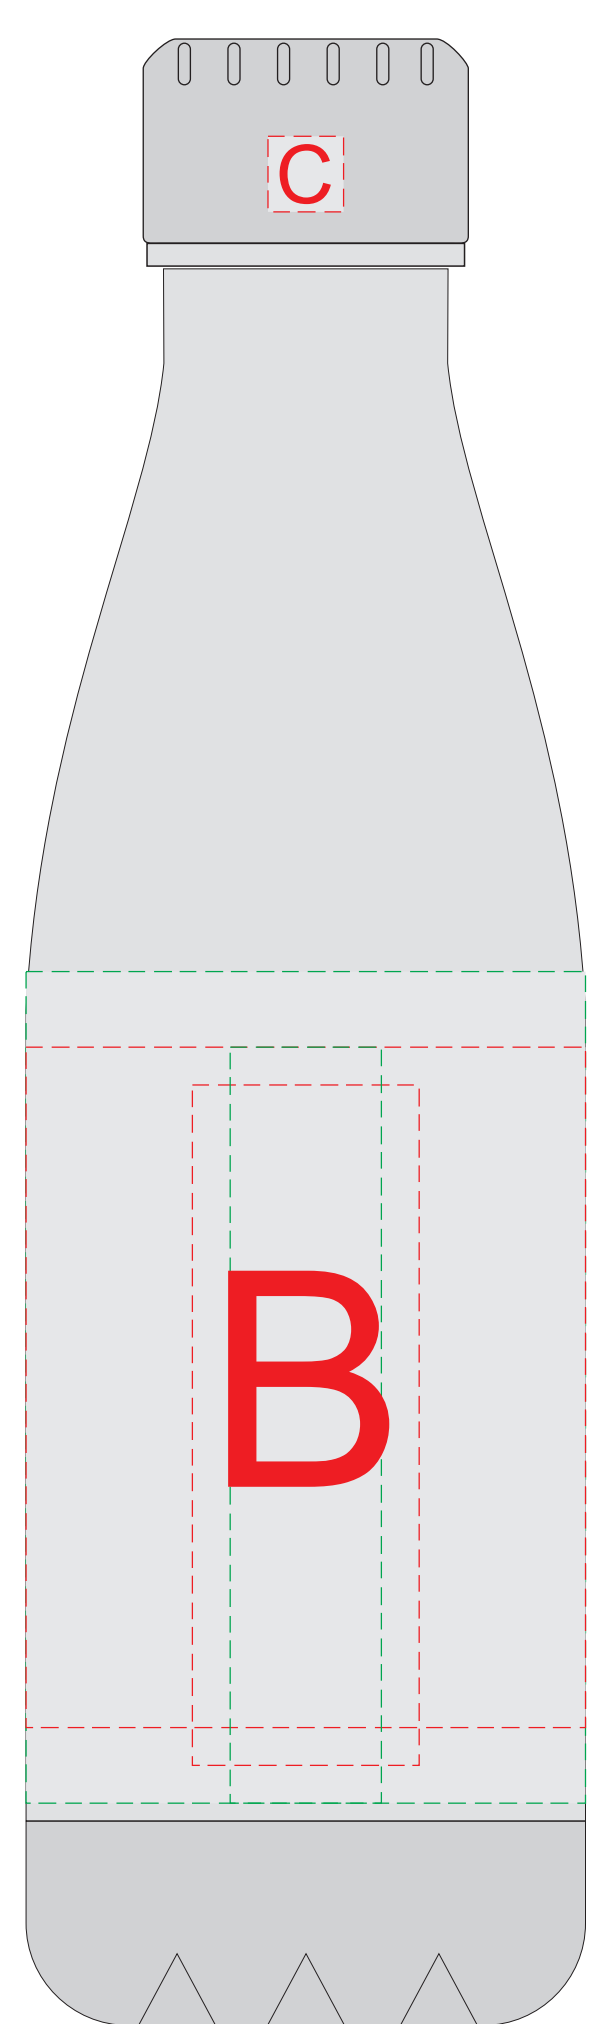

Арт 700540.00

вид сверху

A	Вид нанесения	Макс площадь (Ш*В)
	Шильд спектрум	150x150мм
	Металлостикер	170x150мм
	Цифровая печать на белой основе	230x230мм
	Трафаретная печать (1+0)	160x160мм

Арт 813600

крышка

B	Вид нанесения	Макс площадь (Ш*В)
	Тампопечать	30x50мм
	Круговая трафаретная печать (1+0)	220x90мм
	Уф печать	20x100мм
	Круговая УФ печать	229x110мм

C	Вид нанесения	Макс площадь (Ш*В)
	Гравировка	10x10мм

D	Вид нанесения	Макс площадь (Ш*В)
	Тампопечать (2+0)	25x25мм
	Гравировка	28x28мм
	Смола	30x30мм

Арт. 828030

крышка

гравировка темная

E	Вид нанесения	Макс площадь (Ш*В)
	Гравировка	27x100мм
	Круговая Гравировка	210x99мм
	Круговая трафаретная печать	213,5x60мм
	Круговая УФ печать	213,5x105мм

F	Вид нанесения	Макс площадь (Ш*В)
	Тампопечать	15x15мм