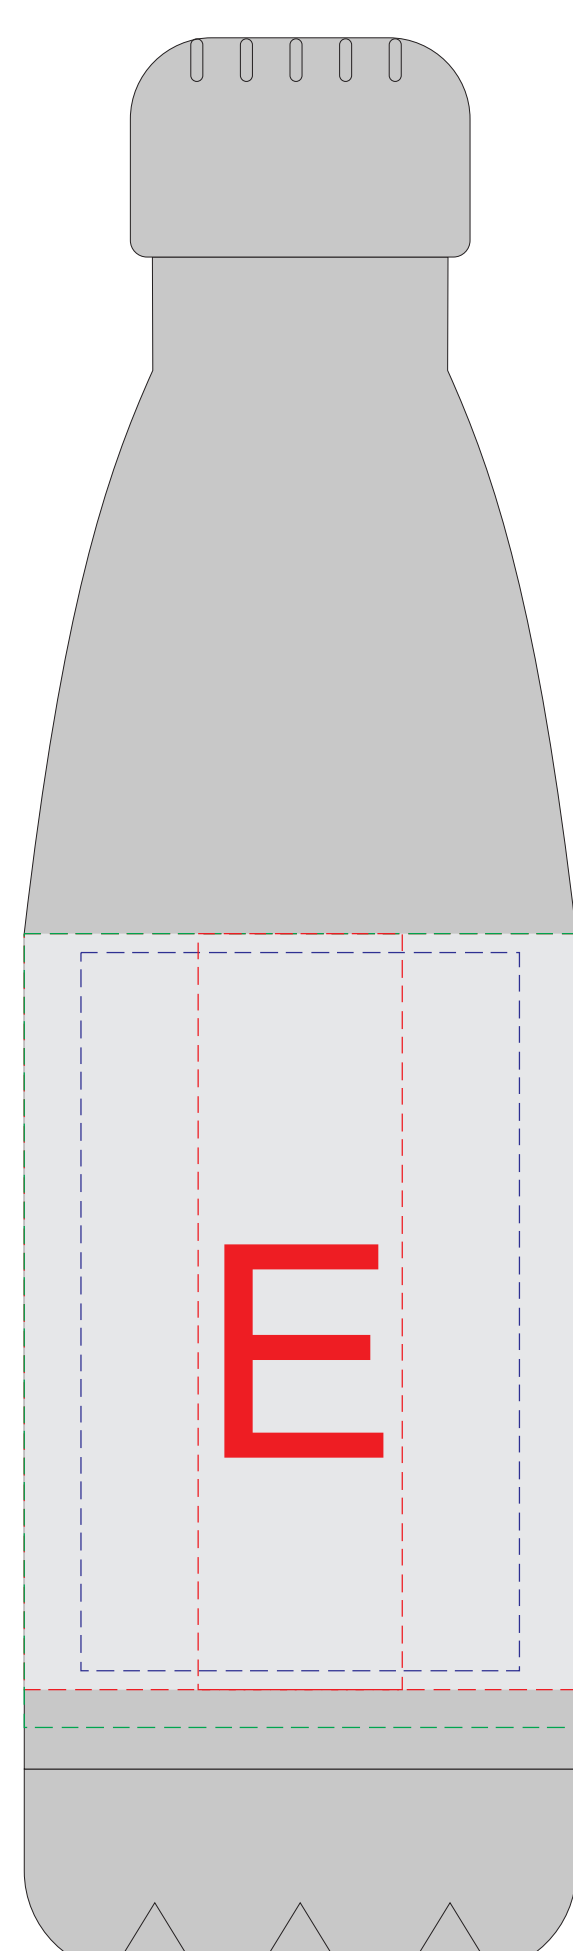

Арт 700540.00

вид сверху

A	Вид нанесения	Макс площадь (Ш*В)
	Шильд спектрум	150x150мм
	Металлостикер	170x150мм
	Цифровая печать на белой основе	230x230мм
	Трафаретная печать (1+0)	160x160мм

Арт 813600

крышка

B	Вид нанесения	Макс площадь (Ш*В)
	Тампопечать	30x50мм
	Круговая трафаретная печать (1+0)	220x90мм
	Уф печать	20x100мм
	Круговая УФ печать	229x110мм

C	Вид нанесения	Макс площадь (Ш*В)
	Гравировка	10x10мм

D	Вид нанесения	Макс площадь (Ш*В)
	Тампопечать (2+0)	25x25мм
	Гравировка	28x28мм
	Смола	30x30мм

Арт. 828030

крышка

гравировка темная

E	Вид нанесения	Макс площадь (Ш*В)
	Гравировка	27x100мм
	Круговая Гравировка	210x99мм
	Круговая трафаретная печать	213,5x60мм
	Круговая УФ печать	213,5x105мм

F	Вид нанесения	Макс площадь (Ш*В)
	Тампопечать	15x15мм