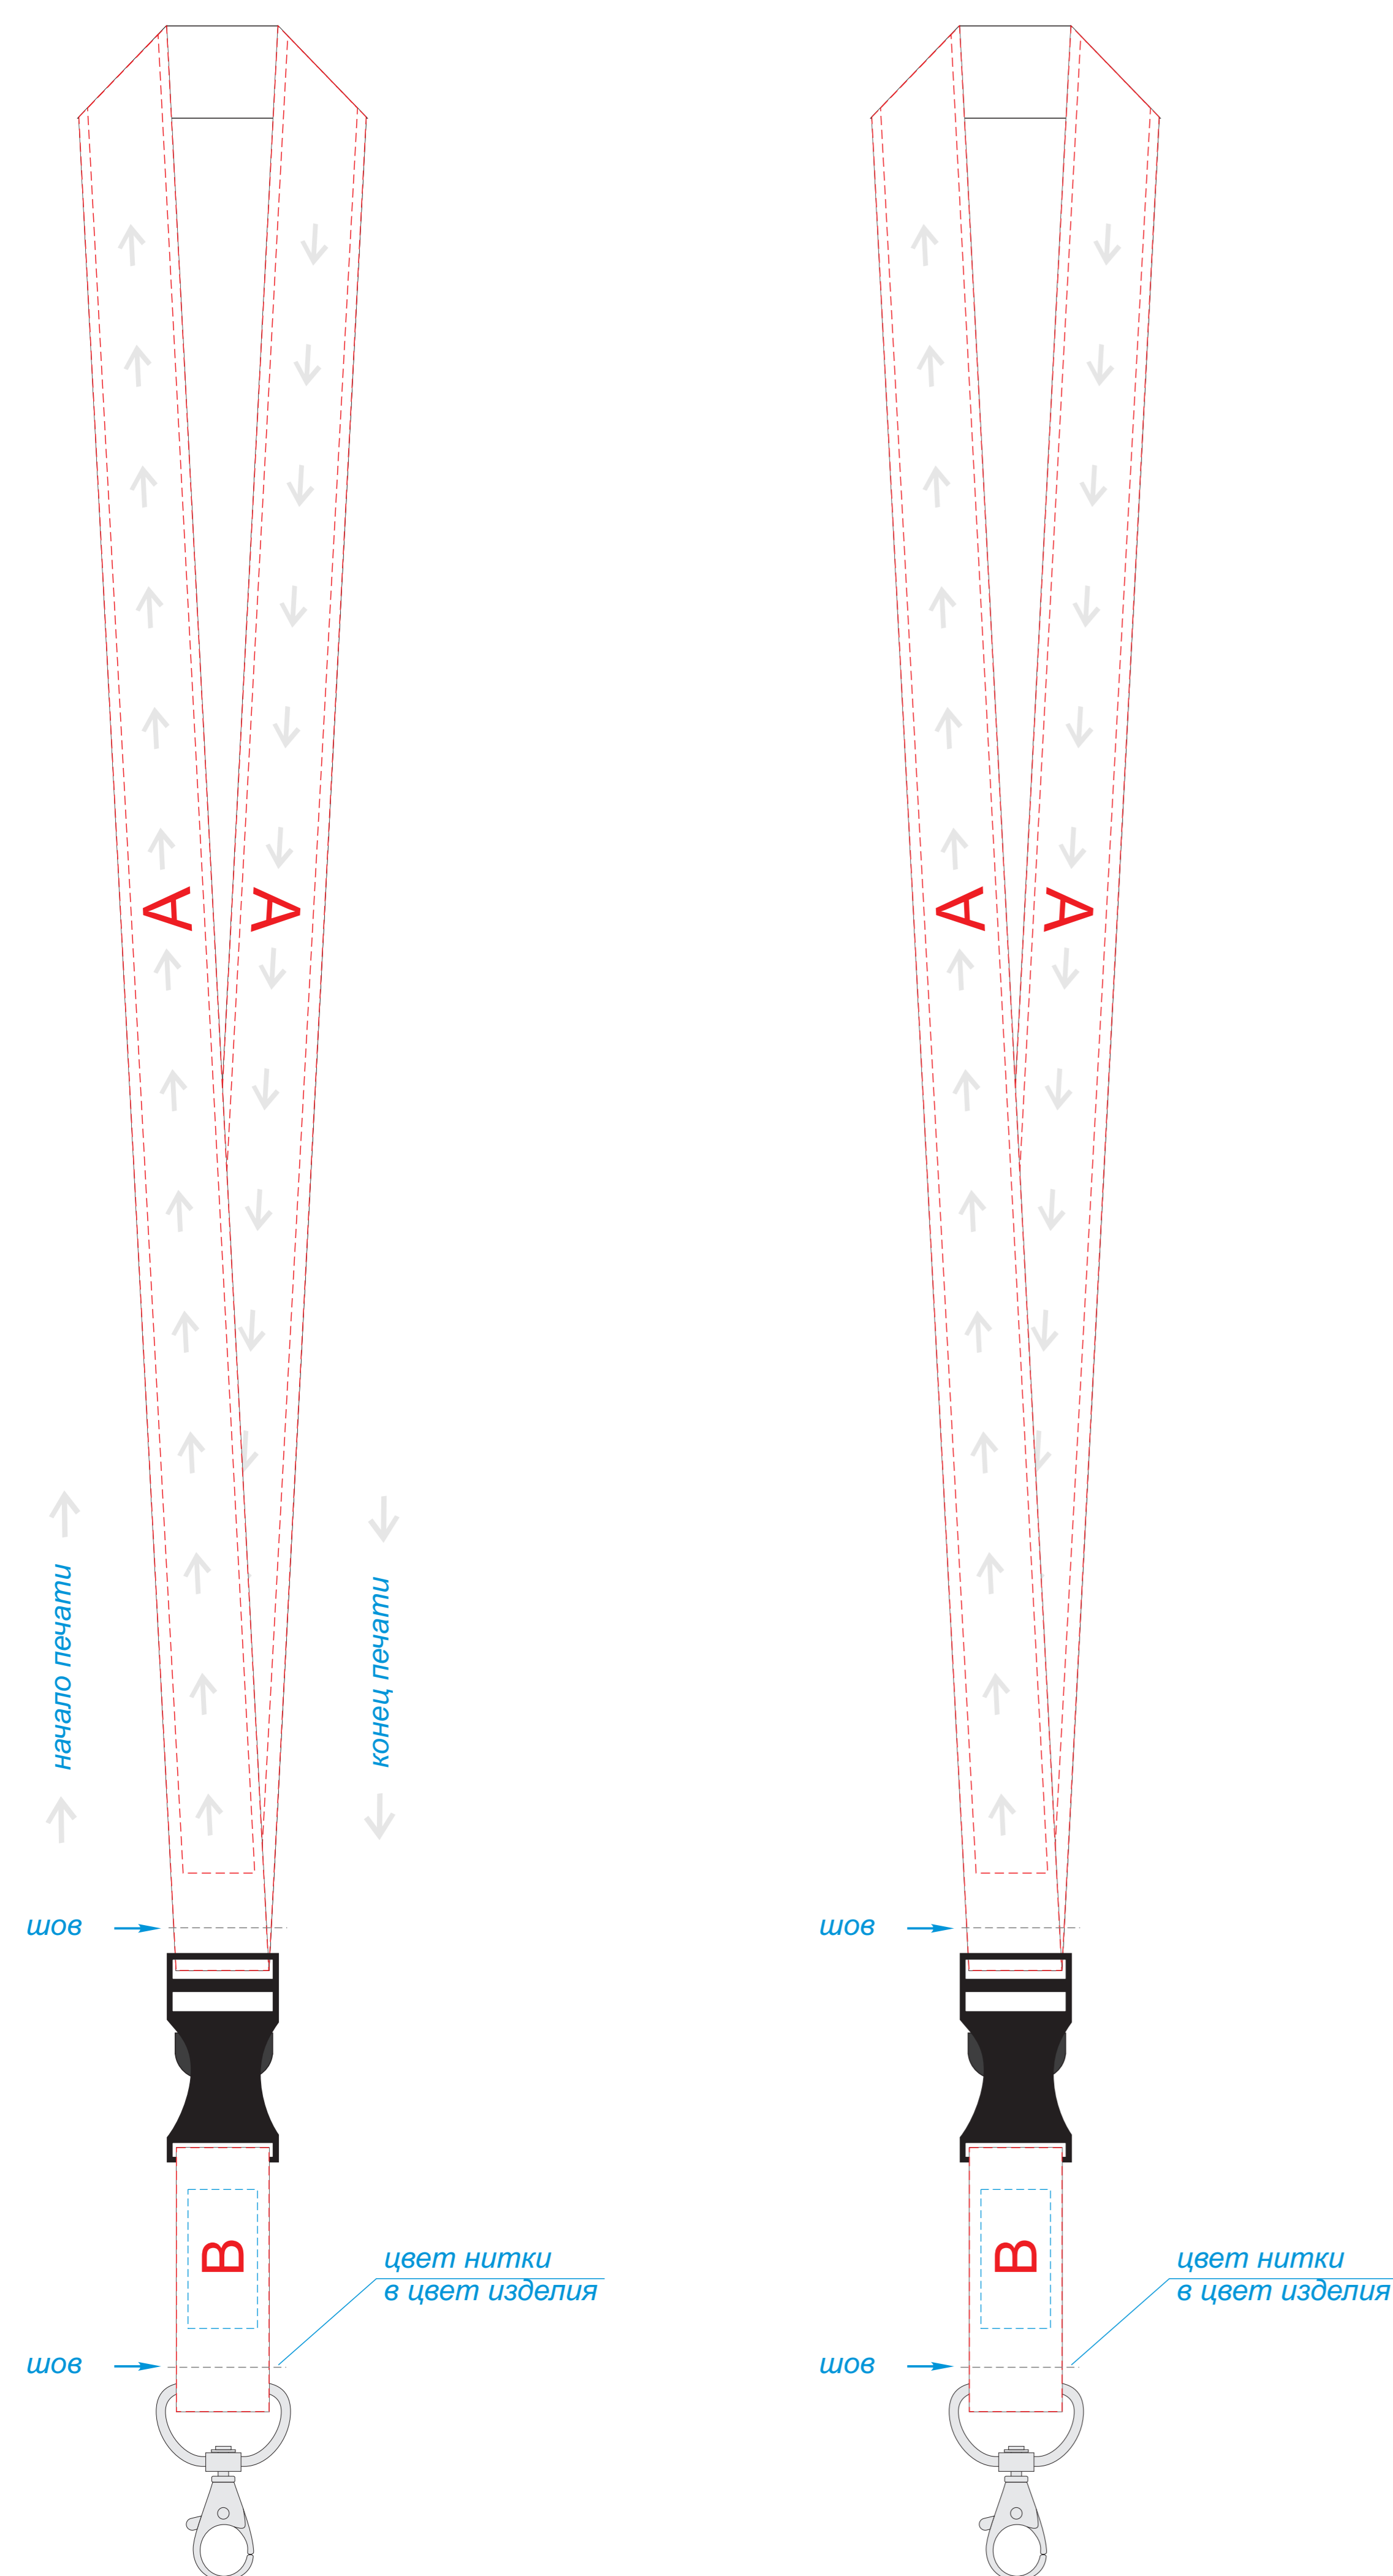

Внимание! Печать на изделии возможна только с одной стороны.

A	Вид нанесения	Макс площадь (Ш*В)
	Сублимация (фоновая запечатка)	920x25,5мм
Сублимация (для текста и логотипов)	750x15мм	

B	Вид нанесения	Макс площадь (Ш*В)
	Сублимация (фоновая запечатка)	175x25,5мм
Сублимация (для текста и логотипов)	30x15мм	