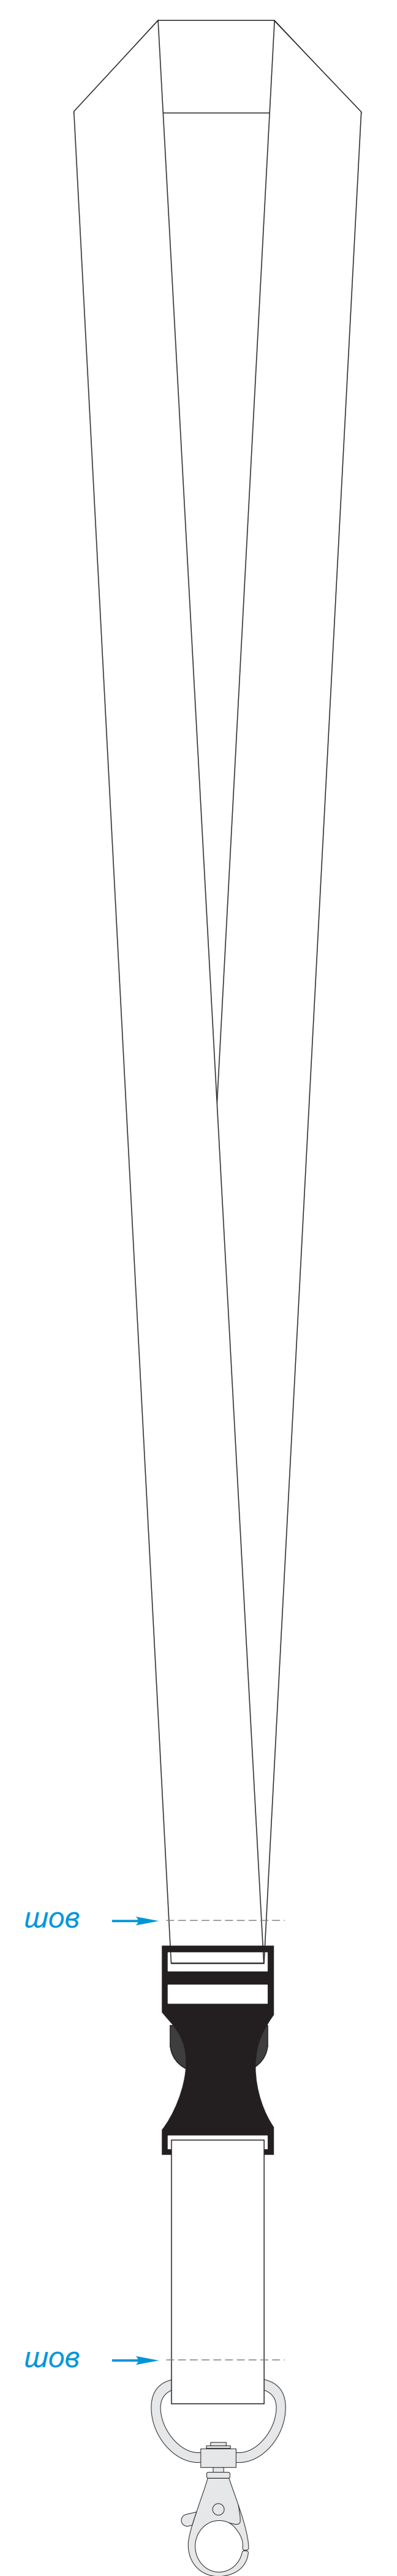

Внимание! Печать на изделии возможна только с одной стороны.

A	Вид нанесения	Макс площадь (Ш*В)
	Сублимация (фоновая запечатка)	920x25,5мм
Сублимация (для текста и логотипов)	750x15мм	

B	Вид нанесения	Макс площадь (Ш*В)
	Сублимация (фоновая запечатка)	175x25,5мм
Сублимация (для текста и логотипов)	30x15мм	