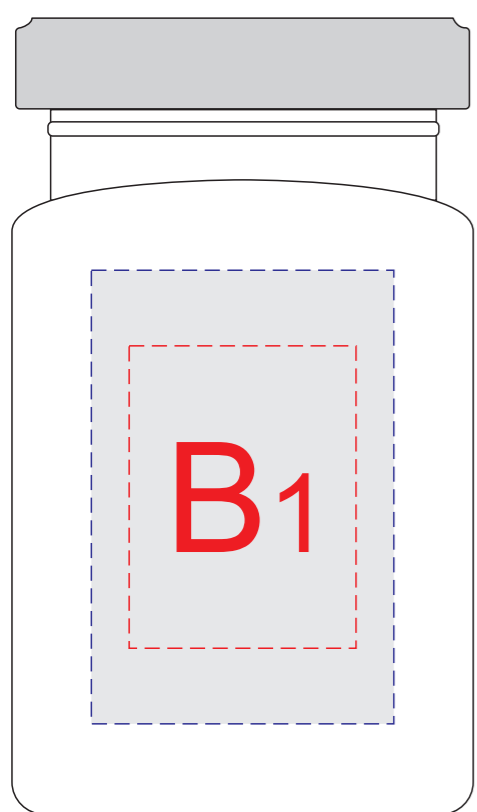

крышка коробки

A	Вид нанесения	Макс площадь (Ш*В)
	Трафаретная печать 1+0	130x60мм
	Цифровая печать на белой основе	180x90мм

вид слева

вид спереди

вид справа

вид сзади

крышка

этикетка

этикетка

х 3 (3 вида чая)

B	Вид нанесения	Макс площадь (Ш*В)
	Тампопечать	30x40мм
	Цифровая печать на белой основе	40x60мм

C	Вид нанесения	Макс площадь (Ш*В)
	Тампопечать	25x25мм
	Цифровая печать на белой основе	30x30мм