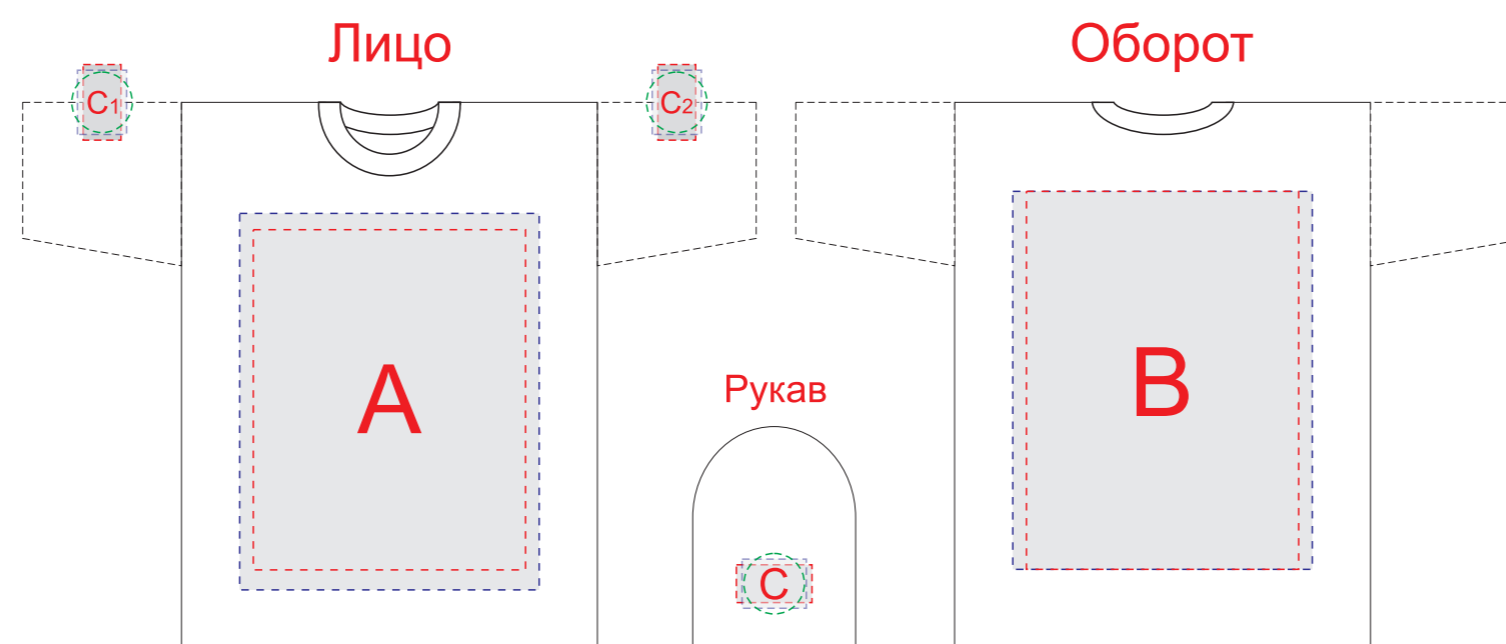

Арт. 31029

Масштаб 1:10

Внимание: на размерах менее размера L края изображения максимального поля могут уходить в подмышки. Просим учитывать это при расположении макета!

A	Вид нанесения	Макс площадь (Ш*В)
	Трафаретная печать	360x420мм
	Текстильный принтер	396x498мм
	Вышивка	250x230мм

B	Вид нанесения	Макс площадь (Ш*В)
	Трафаретная печать	360x420мм
	Текстильный принтер	396x498мм
	Вышивка	250x230мм

C	Вид нанесения	Макс площадь (Ш*В)
	Трафаретная печать	50x100мм
	Термотрансфер	50x100мм
	Текстильный принтер	85x65мм
	Вышивка	80x80мм