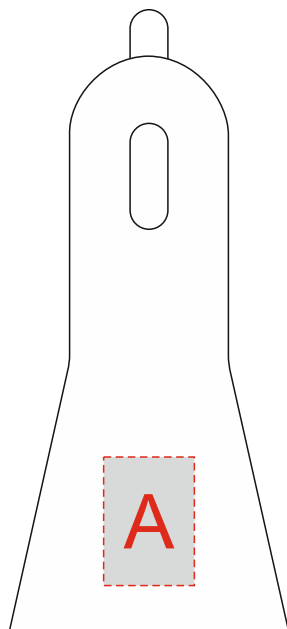

Арт. 1041940

Нанесение возможно с двух сторон

А	Вид нанесения	Макс площадь (Ш*В)
	Тампопечать	12x19мм