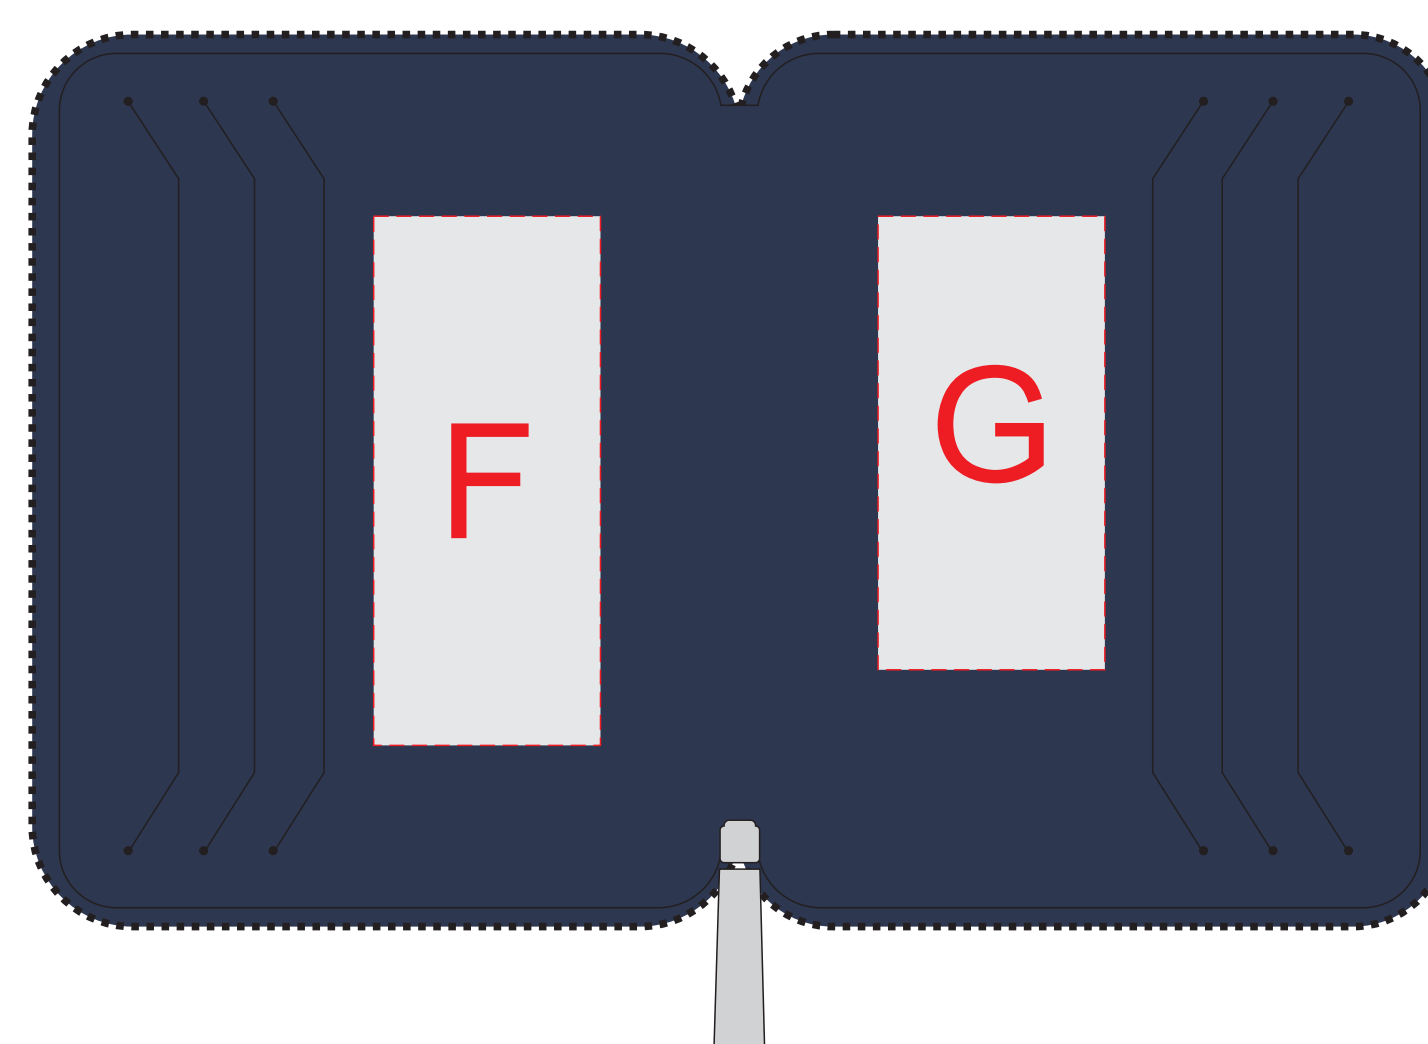

крышка коробки

Внимание! Тампопечать возможна в 1 цвет - черной, серебряной или золотой краской.
Трафаретная печать возможна в 1 цвет - белой, черной или серебряной краской.

A	Вид нанесения	Макс площадь (Ш*В)
	Тампопечать 1+0	35x35мм
	Трафаретная печать 1+0	215x170мм
	Тиснение	60x60мм
	Цифровая печать на белой основе	280x230мм
	Шильд спектр	150x150мм

лицо

оборот

внутренний разворот

D	Вид нанесения	Макс площадь (Ш*В)
	Тиснение	55x80мм

E	Вид нанесения	Макс площадь (Ш*В)
	Тиснение	55x45мм

F	Вид нанесения	Макс площадь (Ш*В)
	Тиснение	30x70мм

G	Вид нанесения	Макс площадь (Ш*В)
	Тиснение	30x60мм

лицо

оборот

B	Вид нанесения	Макс площадь (Ш*В)
	Тиснение	95x95мм

гравировка серебро

C	Вид нанесения	Макс площадь (Ш*В)
	Гравировка	42x5мм
	Тампопечать	42x6мм