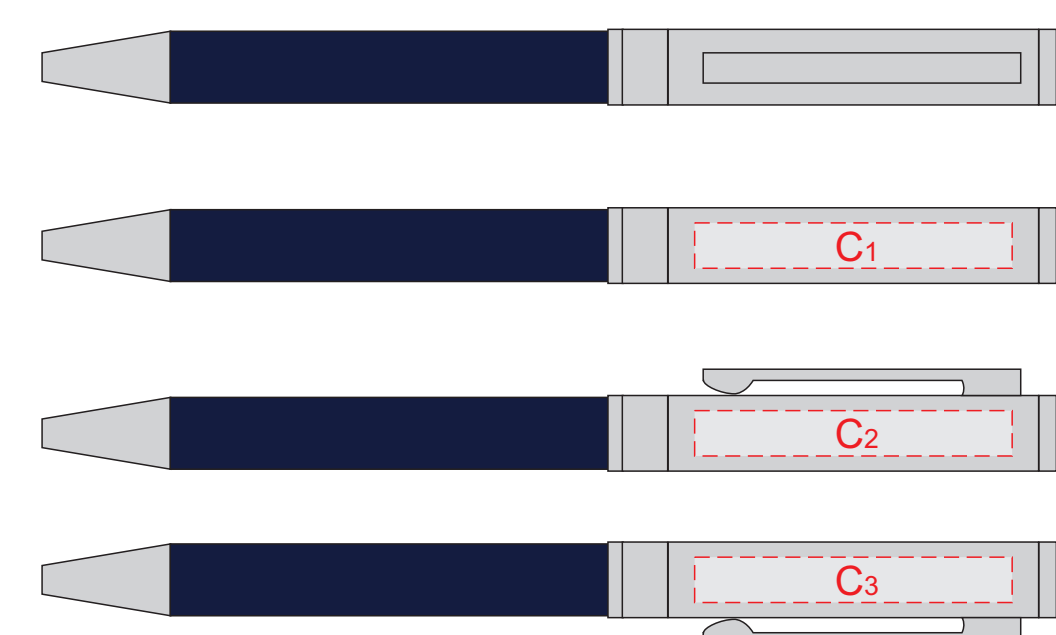

крышка коробки

Внимание! Тампопечать возможна в 1 цвет - черной, серебряной или золотой краской.
Трафаретная печать возможна в 1 цвет - белой, черной или серебряной краской.

A	Вид нанесения	Макс площадь (Ш*В)
	Тампопечать 1+0	35x35мм
	Трафаретная печать 1+0	215x170мм
	Тиснение	60x60мм
	Цифровая печать на белой основе	280x230мм
	Шильд спектр	150x150мм

лицо

оборот

внутренний разворот

D	Вид нанесения	Макс площадь (Ш*В)
	Тиснение	55x80мм

E	Вид нанесения	Макс площадь (Ш*В)
	Тиснение	55x45мм

F	Вид нанесения	Макс площадь (Ш*В)
	Тиснение	30x70мм

G	Вид нанесения	Макс площадь (Ш*В)
	Тиснение	30x60мм

лицо

оборот

B	Вид нанесения	Макс площадь (Ш*В)
	Тиснение	95x95мм

гравировка серебро

C	Вид нанесения	Макс площадь (Ш*В)
	Гравировка	42x5мм
	Тампопечать	42x6мм