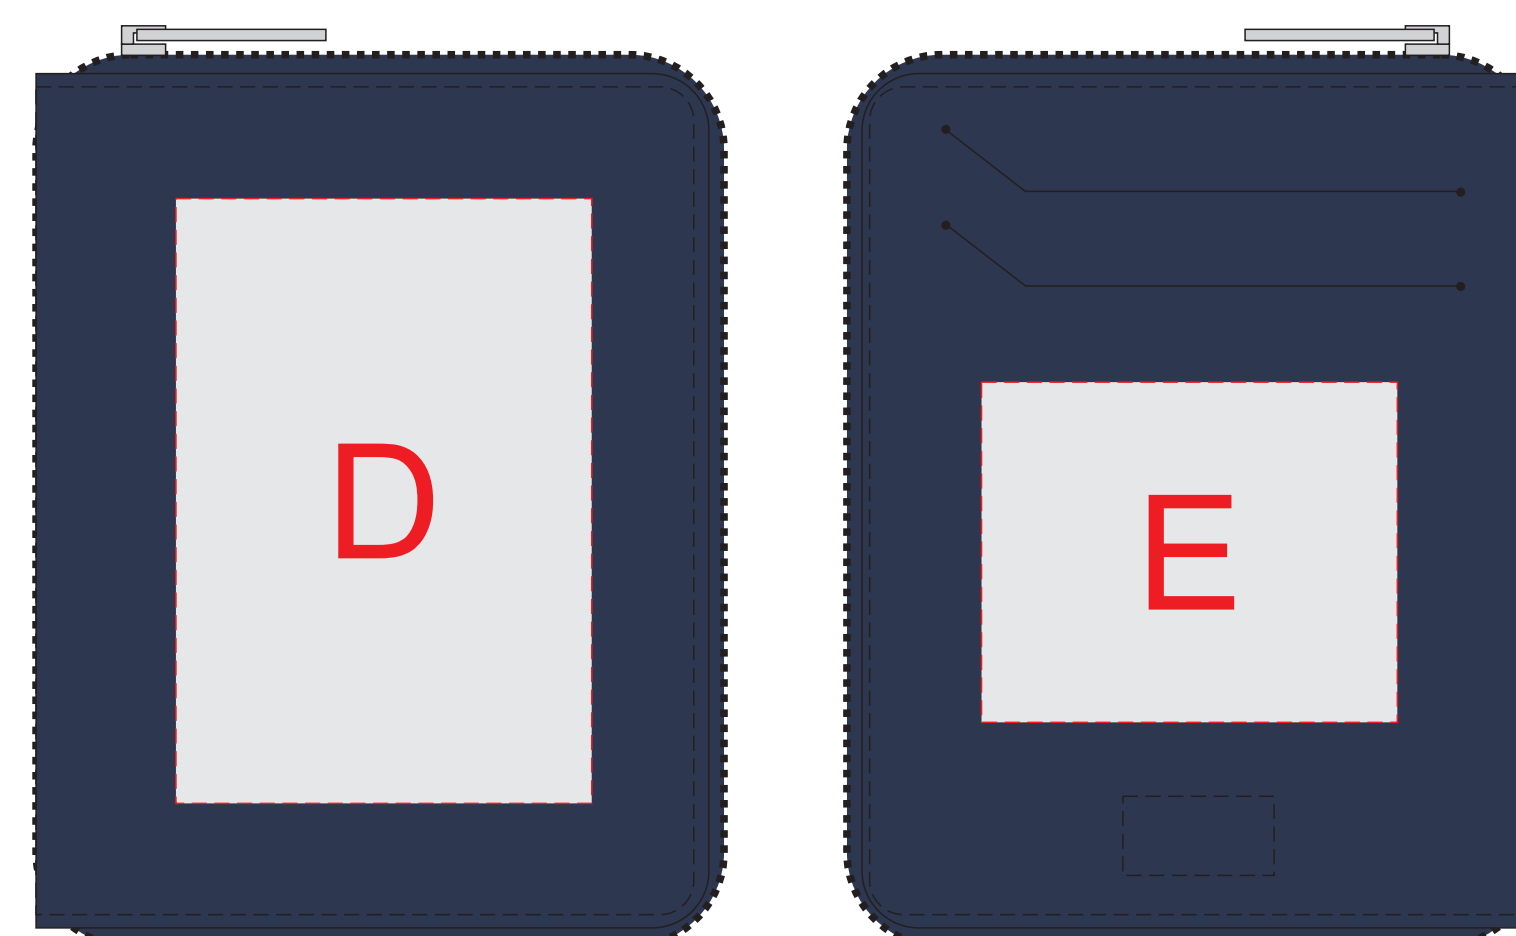

крышка коробки

Внимание! Тампопечать возможна в 1 цвет - черной, серебряной или золотой краской.
Трафаретная печать возможна в 1 цвет - белой, черной или серебряной краской.

A	Вид нанесения	Макс площадь (Ш*В)
	Тампопечать 1+0	35x35мм
	Трафаретная печать 1+0	215x170мм
	Тиснение	60x60мм
	Цифровая печать на белой основе	280x230мм
	Шильд спектр	150x150мм

лицо

оборот

внутренний разворот

D	Вид нанесения	Макс площадь (Ш*В)
	Тиснение	55x80мм

E	Вид нанесения	Макс площадь (Ш*В)
	Тиснение	55x45мм

F	Вид нанесения	Макс площадь (Ш*В)
	Тиснение	30x70мм

G	Вид нанесения	Макс площадь (Ш*В)
	Тиснение	30x60мм

лицо

оборот

B	Вид нанесения	Макс площадь (Ш*В)
	Тиснение	95x95мм

гравировка серебро

C	Вид нанесения	Макс площадь (Ш*В)
	Гравировка	42x5мм
	Тампопечать	42x6мм