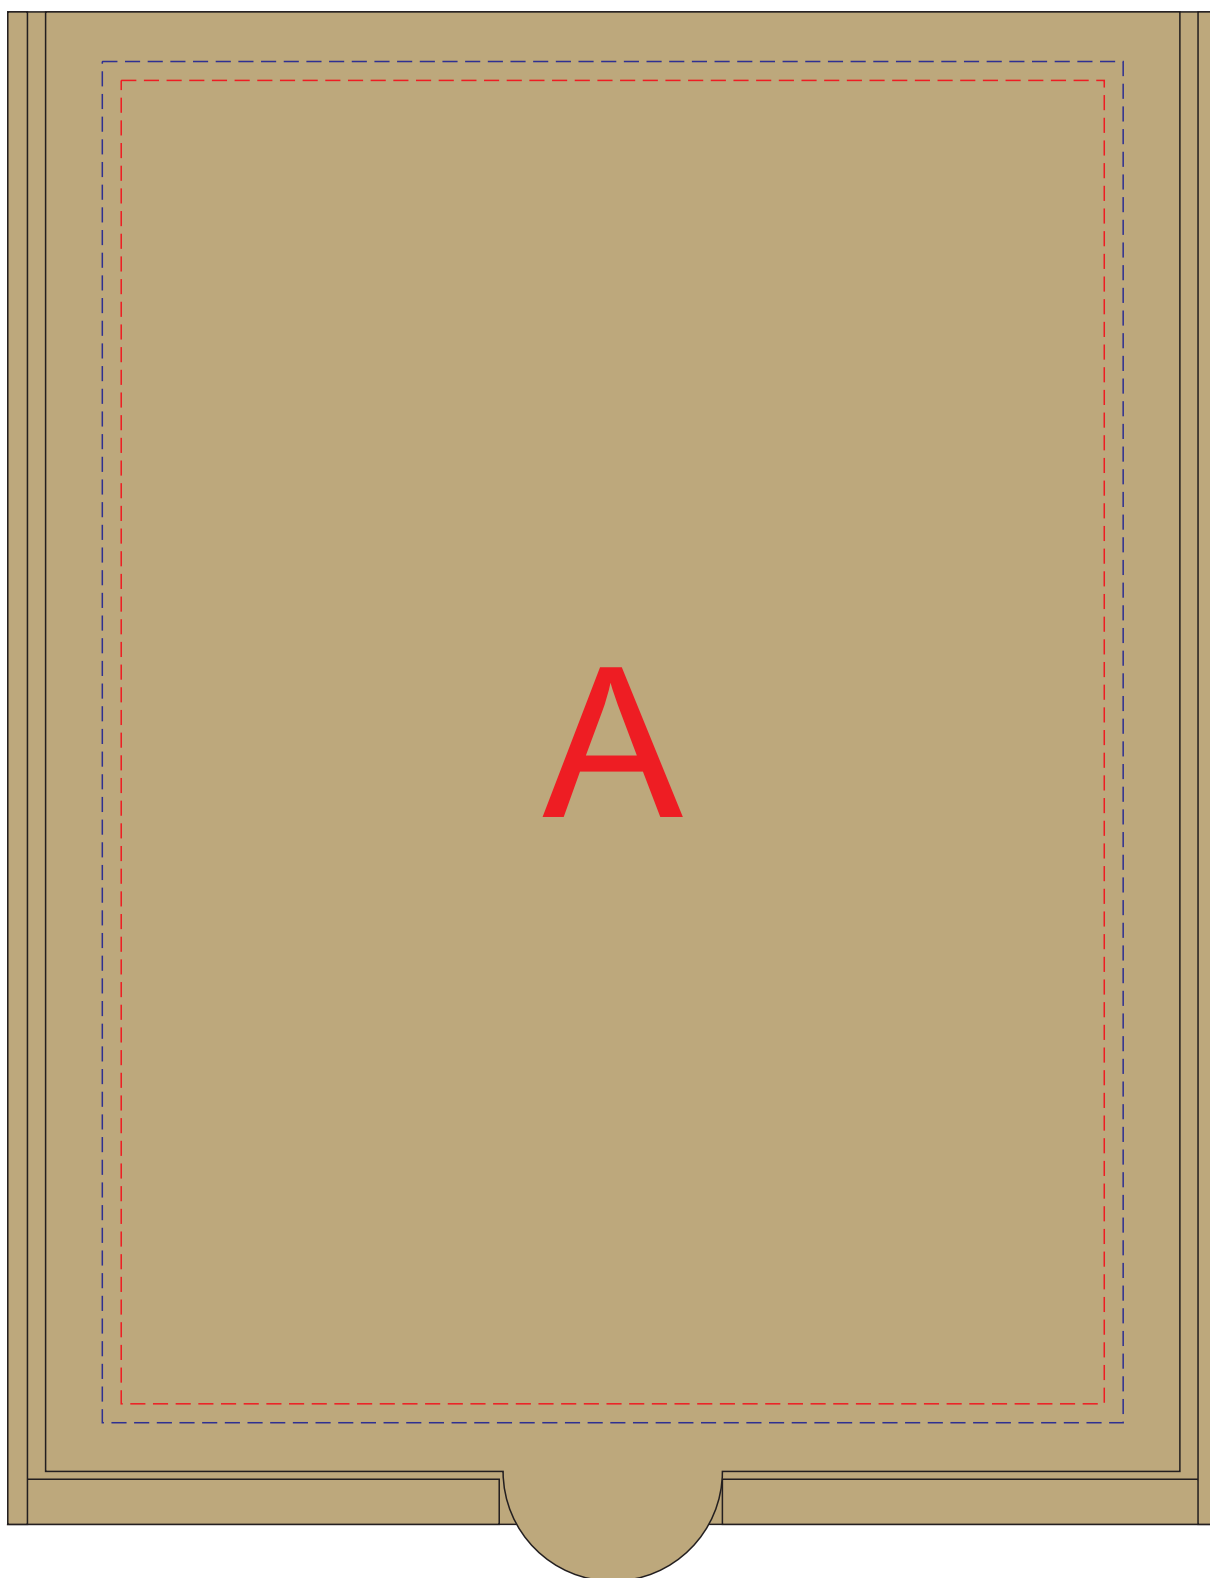

Арт. 852073

коробка, вид сверху

	Вид нанесения	Макс площадь (Ш*В)
A	Цифровая печать на белой основе	130x175мм
	Уф печать	135x180мм