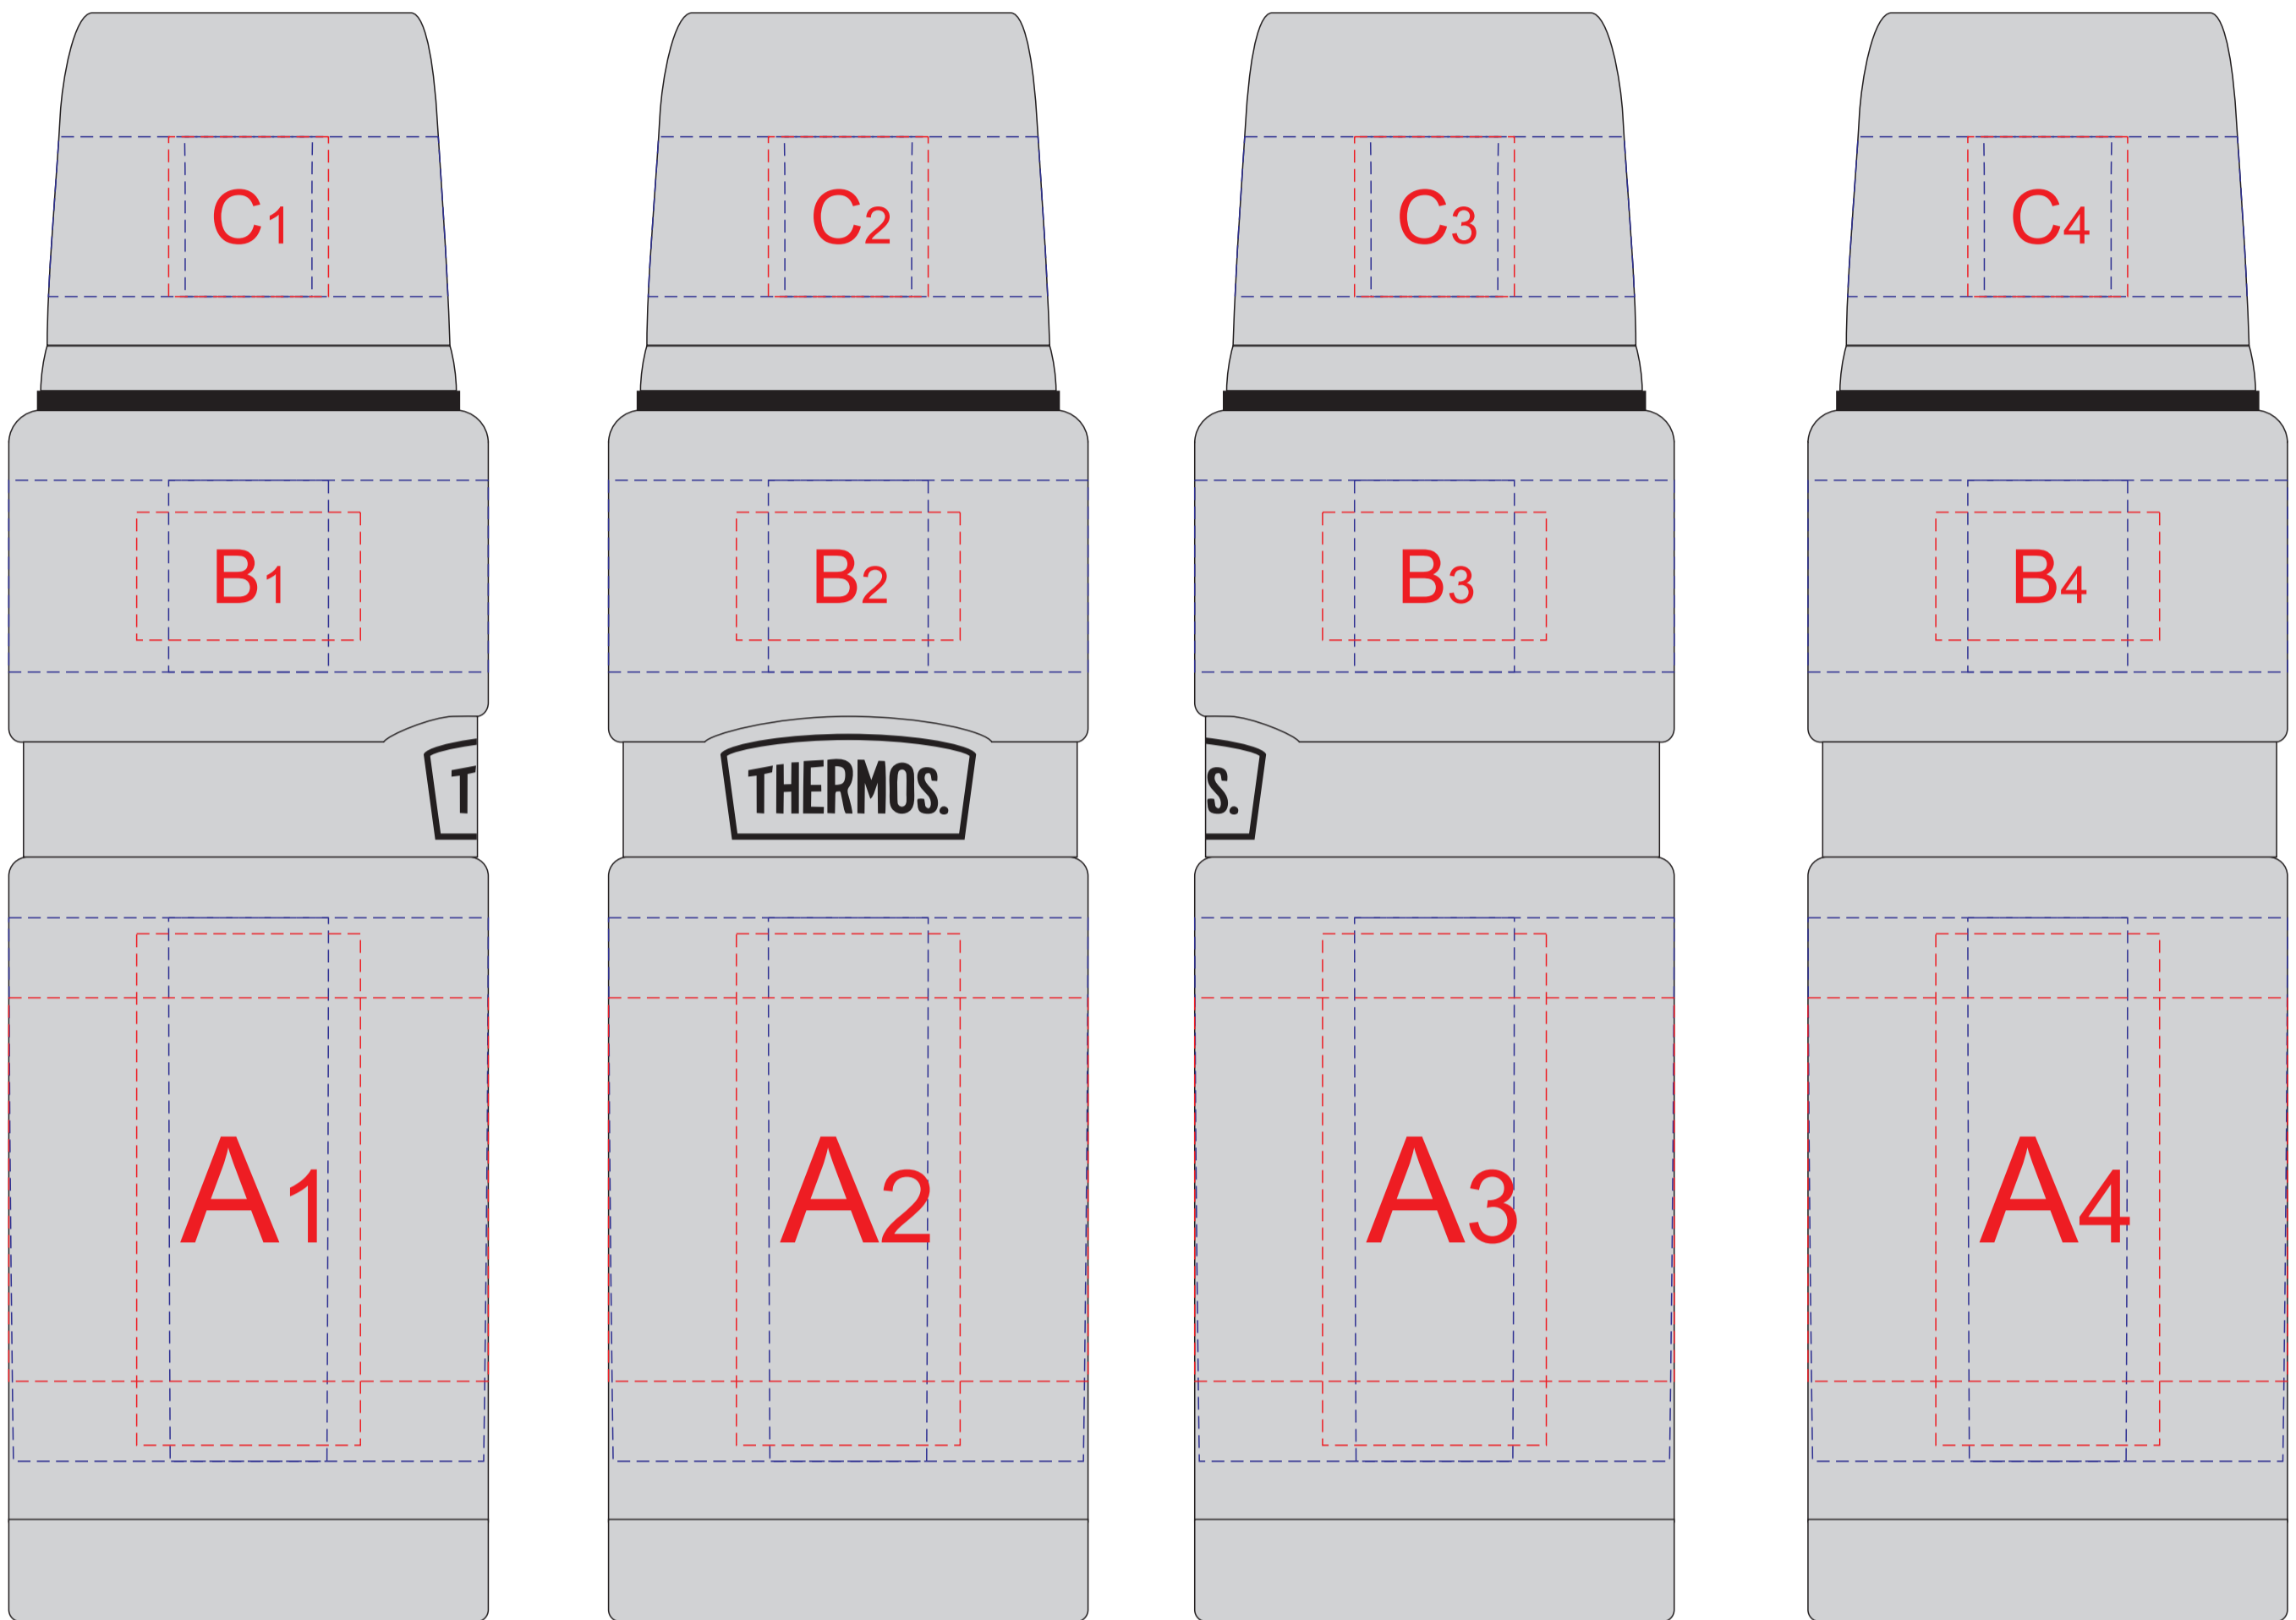

вид сверху (крышка)

вид слева

вид спереди

вид справа

вид сзади

Внимание! Круговая гравировка и круговая трафаретная печать не стыкуются.  
Круговая гравировка не позиционируется относительно логотипа и других видов нанесений

A	Вид нанесения	Макс площадь (Ш*В)
	Гравировка	25x85мм
	Круговая гравировка	234x85мм
	Тампопечать	35x40мм
	Круговая трафаретная печать 1+0	210x60мм

C	Вид нанесения	Макс площадь (Ш*В)
	Гравировка	20x25мм
	Круговая гравировка	185x25мм
	Тампопечать	25x25мм

B	Вид нанесения	Макс площадь (Ш*В)
	Гравировка	25x30мм
	Круговая гравировка	234x30мм
	Тампопечать	35x20мм

D	Вид нанесения	Макс площадь (Ш*В)
	Гравировка	35x35мм
	Тампопечать	30x30мм