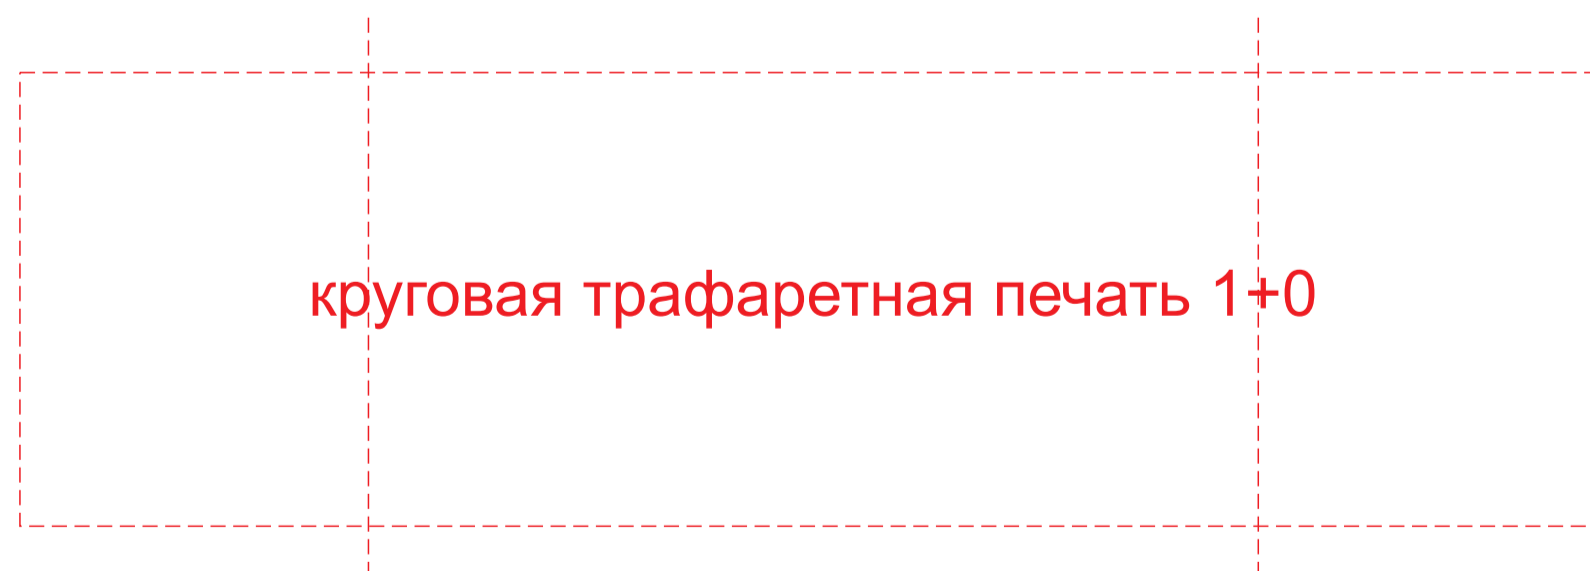

вид сверху (крышка)

вид слева

вид спереди

вид справа

вид сзади

Внимание! Круговая гравировка и круговая трафаретная печать не стыкуются.  
Круговая гравировка не позиционируется относительно логотипа и других видов нанесений

A	Вид нанесения	Макс площадь (Ш*В)
	Гравировка	25x85мм
	Круговая гравировка	234x85мм
	Тампопечать	35x40мм
	Круговая трафаретная печать 1+0	210x60мм

C	Вид нанесения	Макс площадь (Ш*В)
	Гравировка	20x25мм
	Круговая гравировка	185x25мм
	Тампопечать	25x25мм

B	Вид нанесения	Макс площадь (Ш*В)
	Гравировка	25x30мм
	Круговая гравировка	234x30мм
	Тампопечать	35x20мм

D	Вид нанесения	Макс площадь (Ш*В)
	Гравировка	35x35мм
	Тампопечать	30x30мм