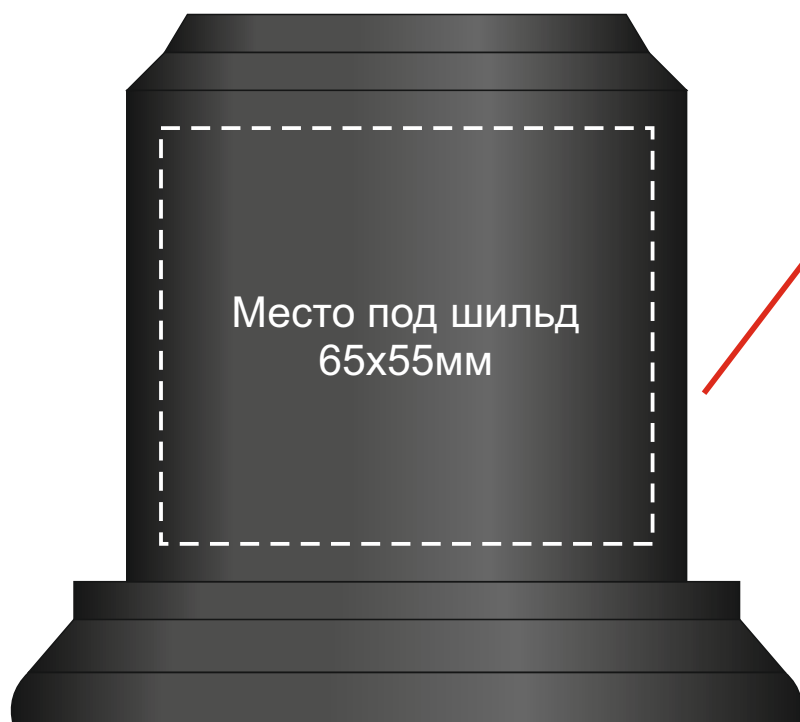

Арт.508000

Шильд в комплекте