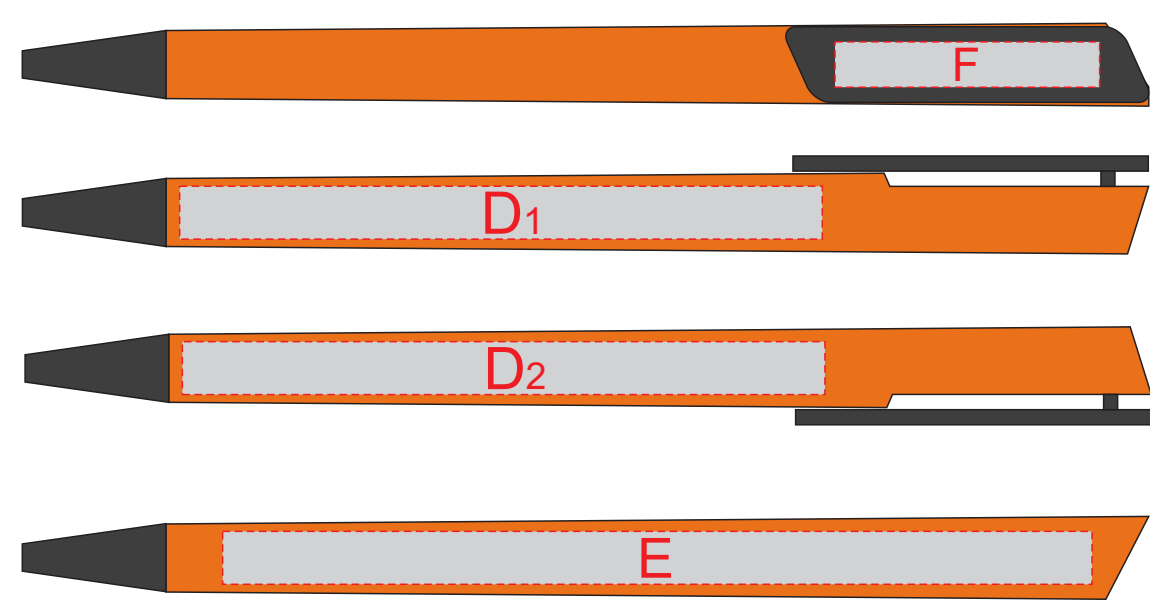

крышка коробки

лицо

оборот

Внимание! Тампопечать возможна в 1 цвет - черной, серебряной или золотой краской.  
Трафаретная печать возможна в 1 цвет - белой, черной или серебряной краской.

<b>B</b>	Вид нанесения	Макс площадь (Ш*В)
	Тиснение	70x95мм
	Уф печать	120x190мм

<b>C</b>	Вид нанесения	Макс площадь (Ш*В)
	Тиснение	95x95мм
	Уф печать	120x190мм

<b>A</b>	Вид нанесения	Макс площадь (Ш*В)
	Тампопечать 1+0	35x35мм
	Трафаретная печать 1+0	230x230мм
	Тиснение	60x60мм
	Цифровая печать на белой основе	280x275мм
	Шильд спектрум	150x150мм

<b>D</b>	Вид нанесения	Макс площадь (Ш*В)
	Уф-печать	85x7мм

<b>E</b>	Вид нанесения	Макс площадь (Ш*В)
	Уф-печать	115x7мм

<b>F</b>	Вид нанесения	Макс площадь (Ш*В)
	Тампопечать	35x6мм
	Уф-печать	35x6мм

<b>G</b>	Вид нанесения	Макс площадь (Ш*В)
	Круговая гравировка	220x40мм

<b>H</b>	Вид нанесения	Макс площадь (Ш*В)
	Гравировка	30x40мм
	Гравировка XL	55x40мм