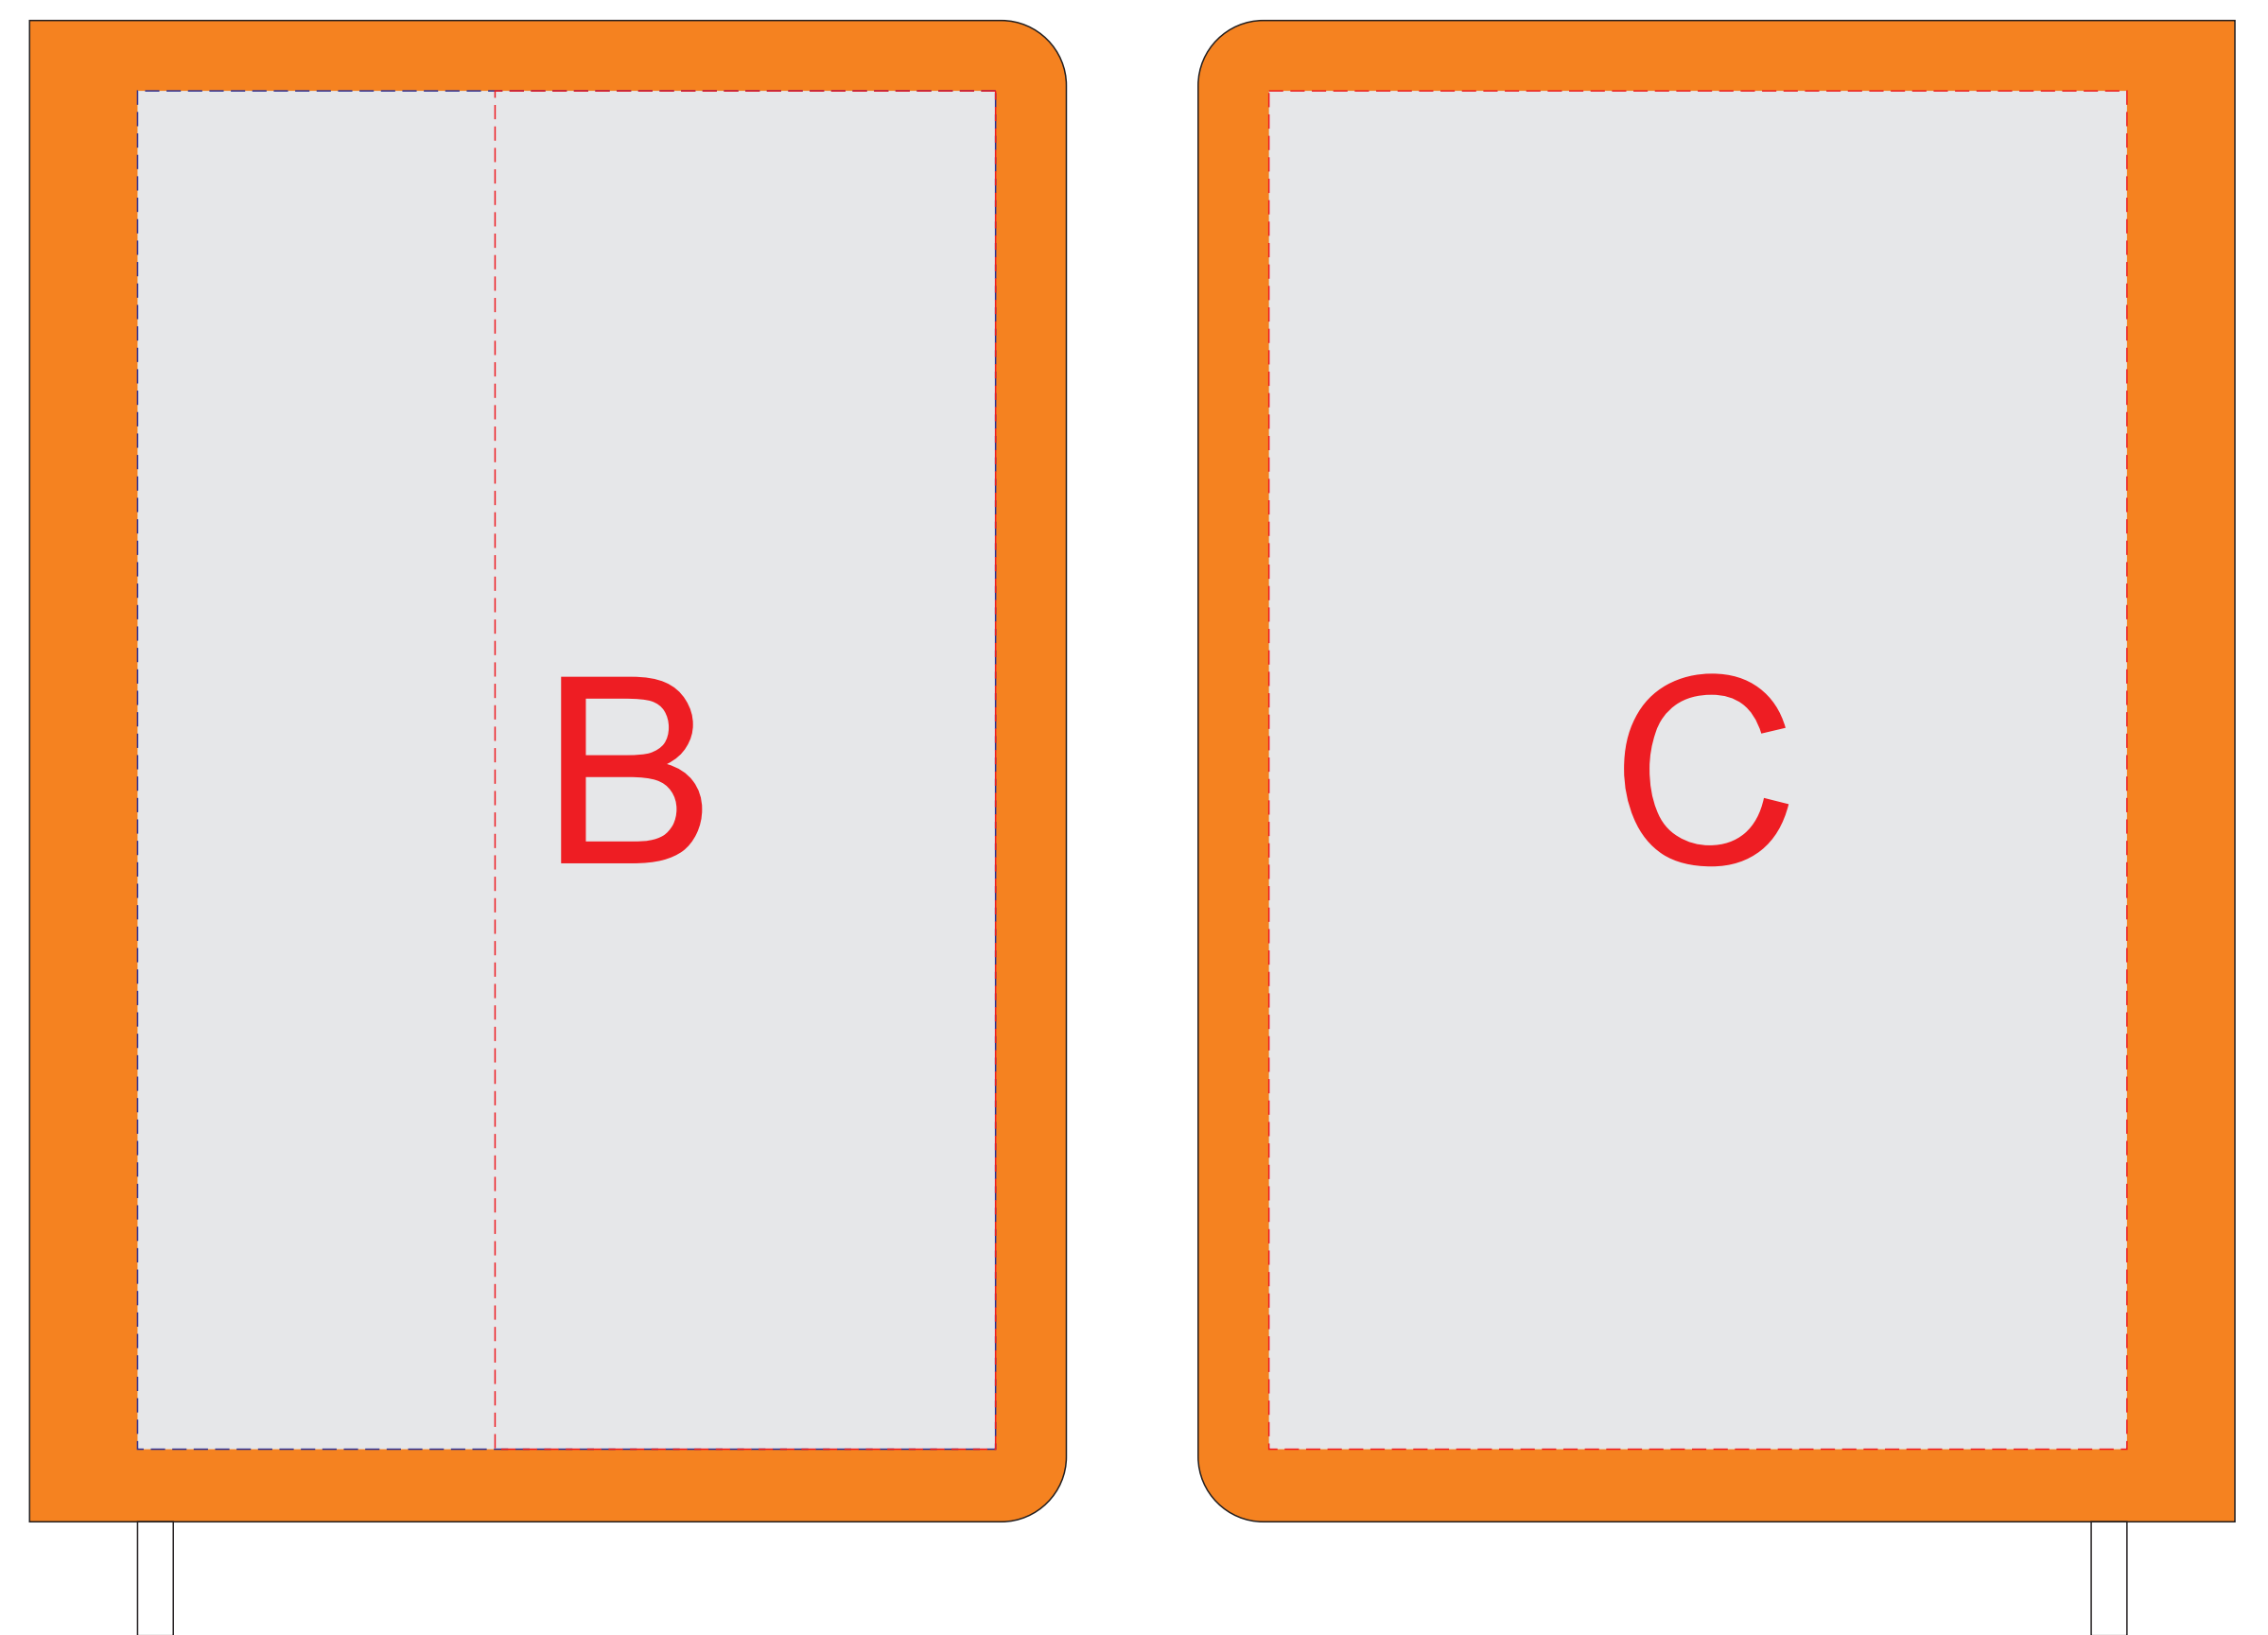

крышка коробки

лицо

оборот

Внимание! Тампопечать возможна в 1 цвет - черной, серебряной или золотой краской.  
Трафаретная печать возможна в 1 цвет - белой, черной или серебряной краской.

<b>B</b>	Вид нанесения	Макс площадь (Ш*В)
	Тиснение	70x95мм
	Уф печать	120x190мм

<b>C</b>	Вид нанесения	Макс площадь (Ш*В)
	Тиснение	95x95мм
	Уф печать	120x190мм

<b>A</b>	Вид нанесения	Макс площадь (Ш*В)
	Тампопечать 1+0	35x35мм
	Трафаретная печать 1+0	230x230мм
	Тиснение	60x60мм
	Цифровая печать на белой основе	280x275мм
	Шильд спектрум	150x150мм

<b>D</b>	Вид нанесения	Макс площадь (Ш*В)
	Уф-печать	85x7мм

<b>E</b>	Вид нанесения	Макс площадь (Ш*В)
	Уф-печать	115x7мм

<b>F</b>	Вид нанесения	Макс площадь (Ш*В)
	Тампопечать	35x6мм
	Уф-печать	35x6мм

<b>G</b>	Вид нанесения	Макс площадь (Ш*В)
	Круговая гравировка	220x40мм

<b>H</b>	Вид нанесения	Макс площадь (Ш*В)
	Гравировка	30x40мм
	Гравировка XL	55x40мм