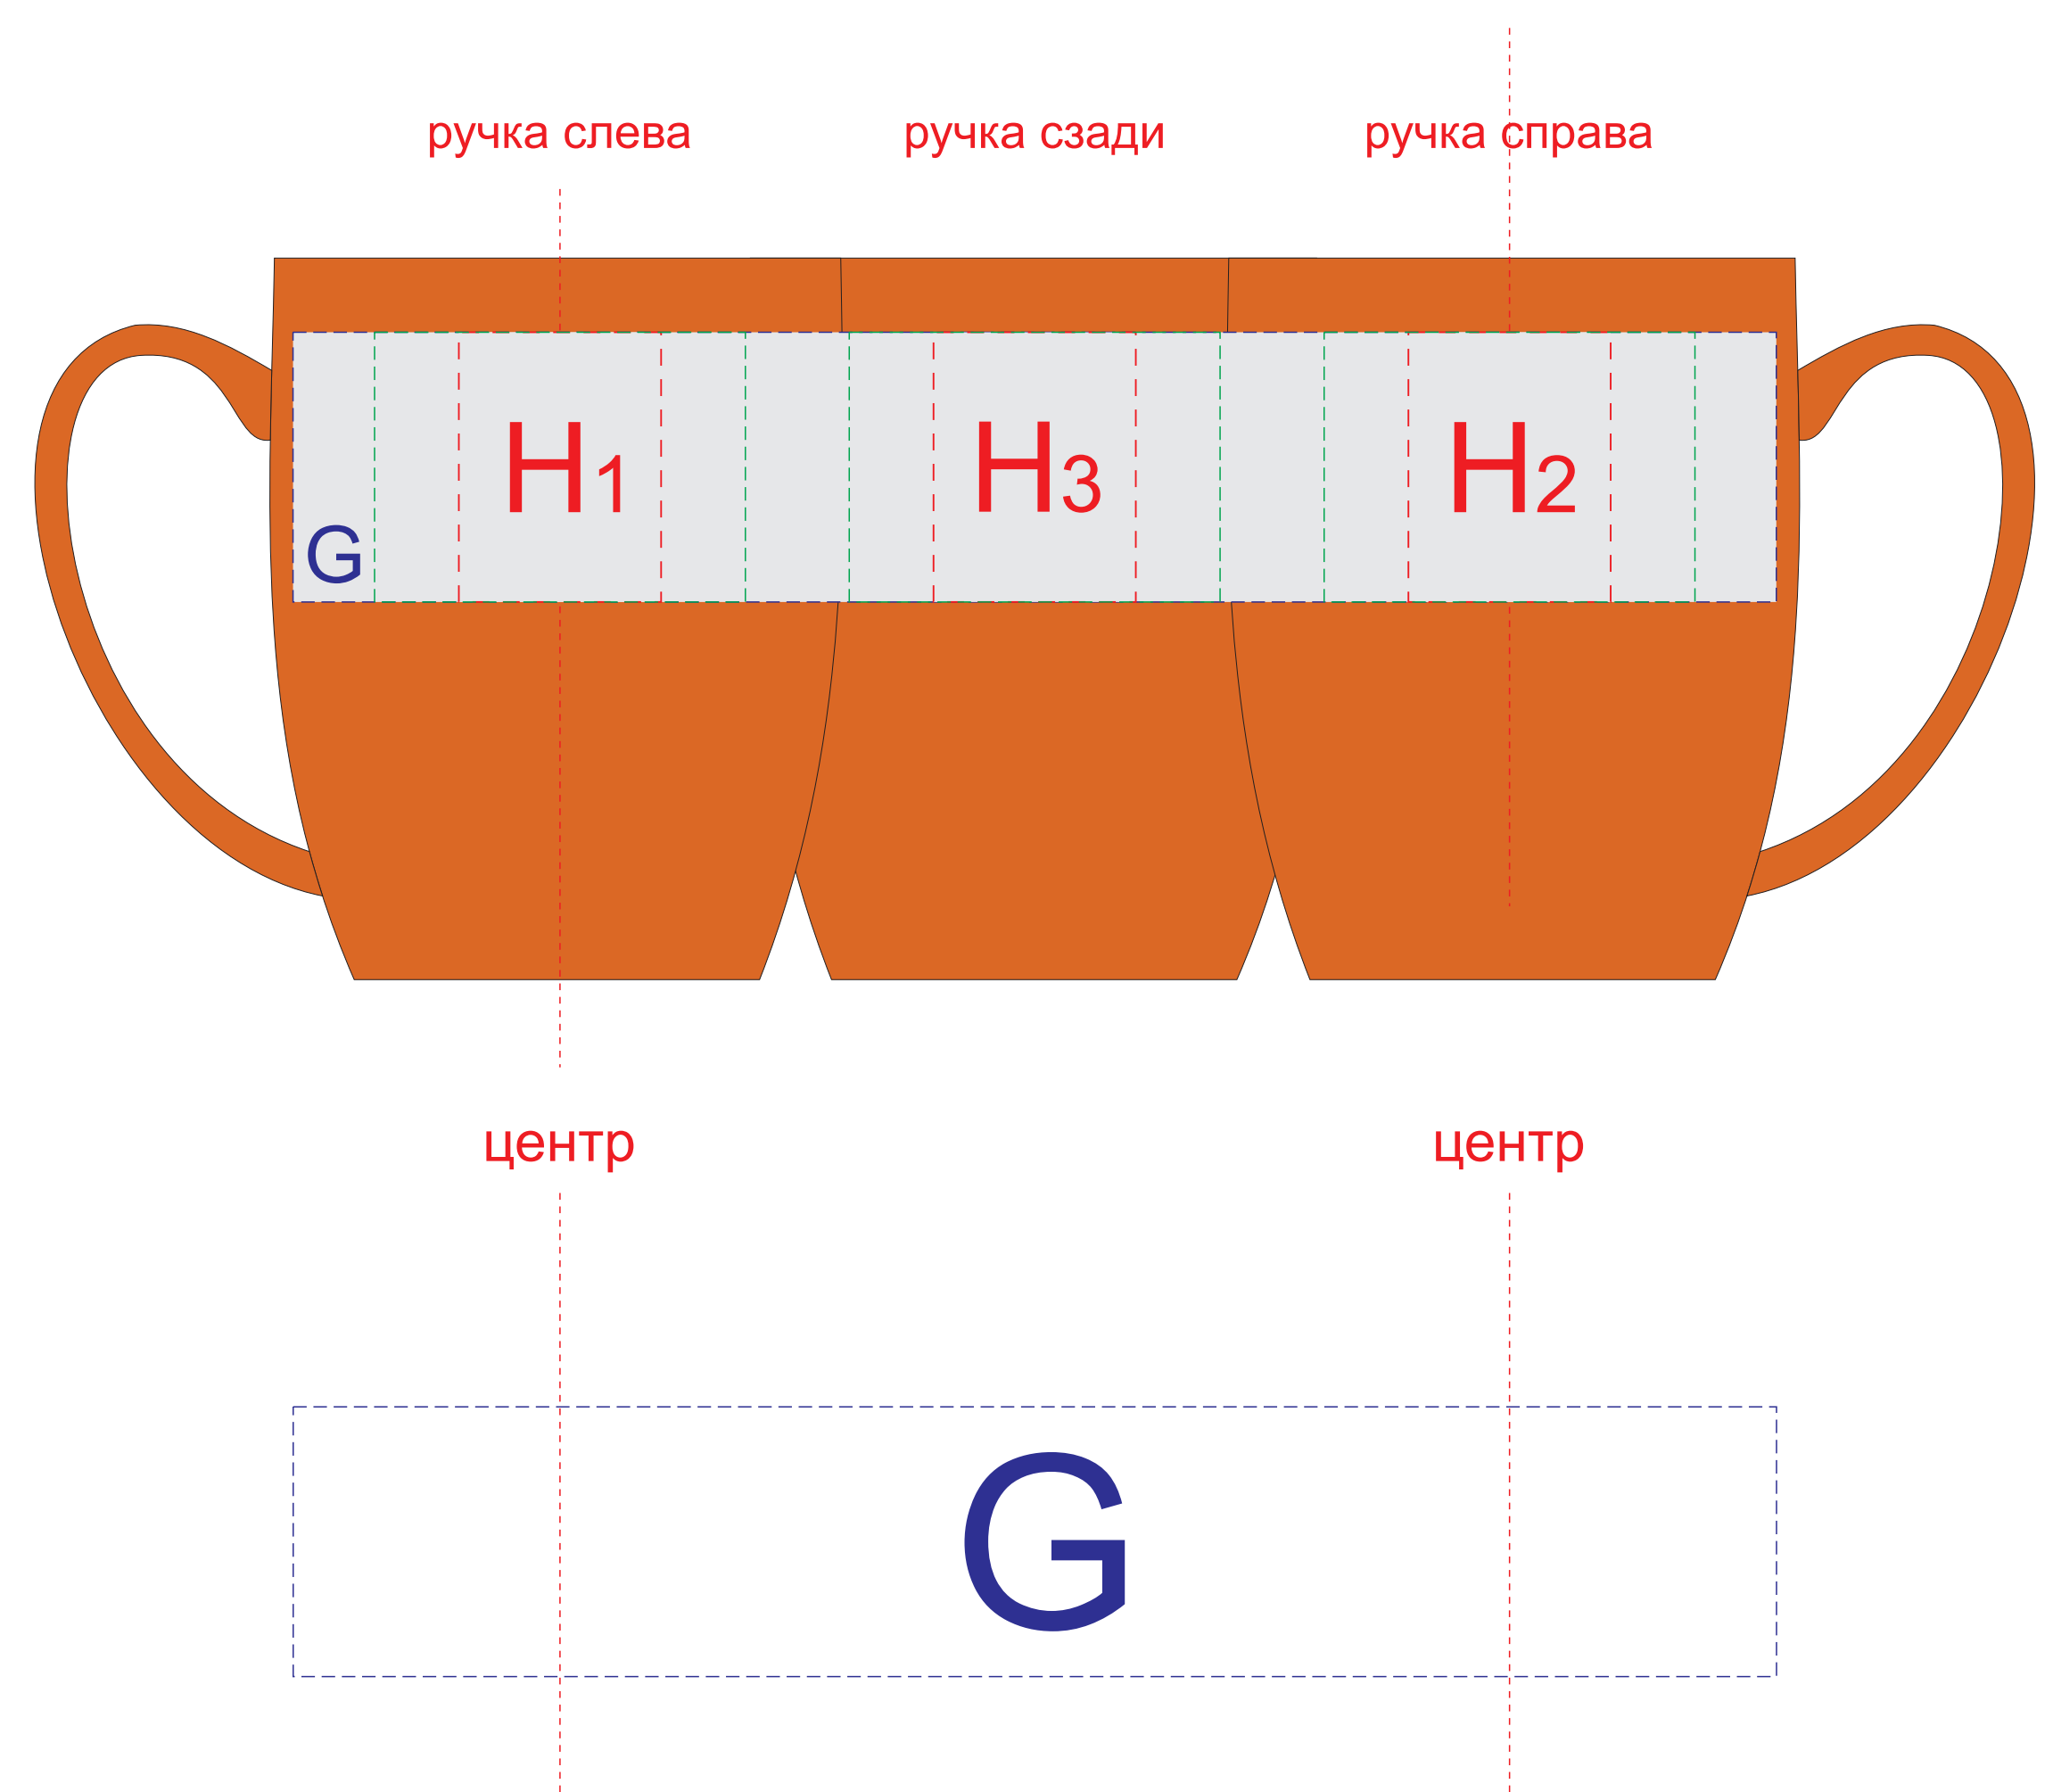

крышка коробки

лицо

оборот

Внимание! Тампопечать возможна в 1 цвет - черной, серебряной или золотой краской.  
Трафаретная печать возможна в 1 цвет - белой, черной или серебряной краской.

<b>B</b>	Вид нанесения	Макс площадь (Ш*В)
	Тиснение	70x95мм
	Уф печать	120x190мм

<b>C</b>	Вид нанесения	Макс площадь (Ш*В)
	Тиснение	95x95мм
	Уф печать	120x190мм

<b>A</b>	Вид нанесения	Макс площадь (Ш*В)
	Тампопечать 1+0	35x35мм
	Трафаретная печать 1+0	230x230мм
	Тиснение	60x60мм
	Цифровая печать на белой основе	280x275мм
	Шильд спектрум	150x150мм

<b>D</b>	Вид нанесения	Макс площадь (Ш*В)
	Уф-печать	85x7мм

<b>E</b>	Вид нанесения	Макс площадь (Ш*В)
	Уф-печать	115x7мм

<b>F</b>	Вид нанесения	Макс площадь (Ш*В)
	Тампопечать	35x6мм
	Уф-печать	35x6мм

<b>G</b>	Вид нанесения	Макс площадь (Ш*В)
	Круговая гравировка	220x40мм

<b>H</b>	Вид нанесения	Макс площадь (Ш*В)
	Гравировка	30x40мм
	Гравировка XL	55x40мм