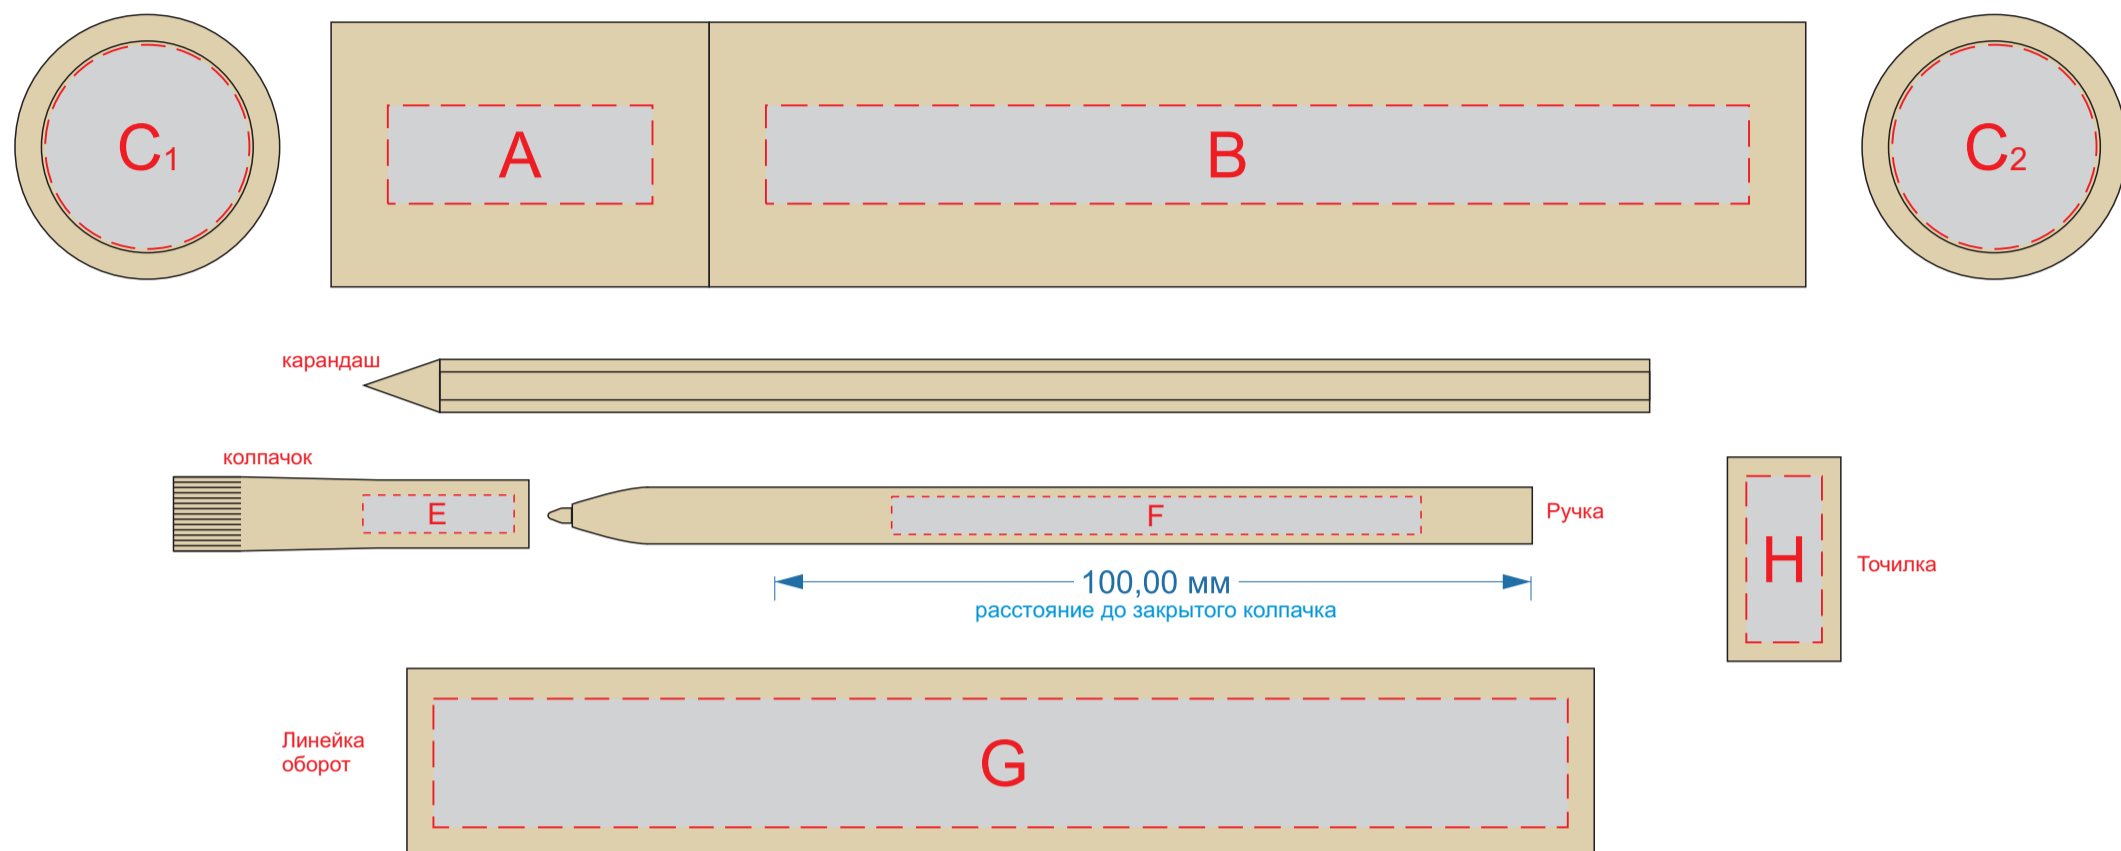

Арт. 346308

Внимание!

На изделии присутствует шов (пенал, ручка) при нанесении в месте шва может быть незначительная непропечатка. Гравировка на дереве (линейка) может быть неоднородной.

A	Вид нанесения	Макс площадь (Ш*В)
	Тампопечать	35x13мм
	Уф-печать	35x13мм

B	Вид нанесения	Макс площадь (Ш*В)
	Тампопечать	50x13мм
	Уф-печать	130x13мм

C	Вид нанесения	Макс площадь (Ш*В)
	Смола	27x27мм

E	Вид нанесения	Макс площадь (Ш*В)
	Тампопечать	20x5мм

F	Вид нанесения	Макс площадь (Ш*В)
	Тампопечать	50x5мм
	Уф-печать	70x5мм

G	Вид нанесения	Макс площадь (Ш*В)
	Гравировка	150x17мм

H	Вид нанесения	Макс площадь (Ш*В)
	Гравировка	10x22мм