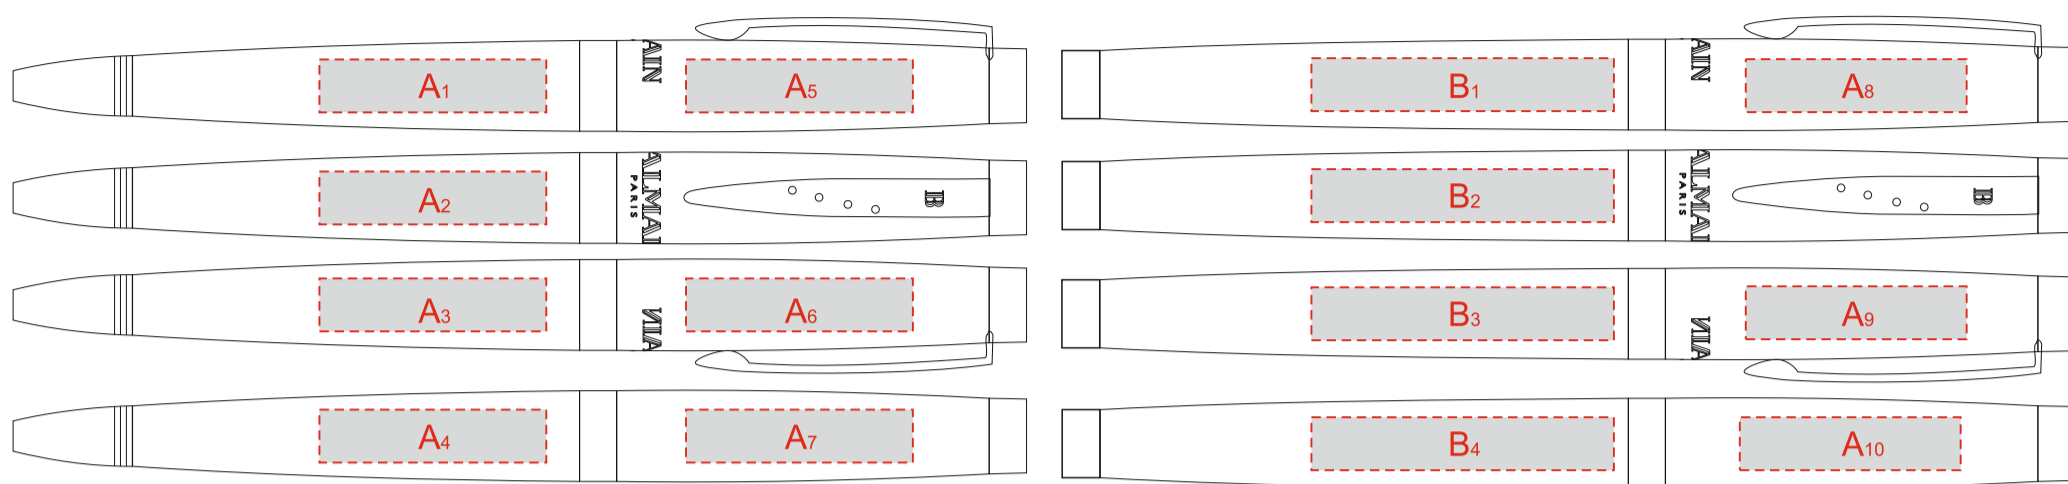

При гравировке вскрывается золото

A	Вид нанесения	Макс площадь (Ш*В)	B	Вид нанесения	Макс площадь (Ш*В)
	Гравировка	30x7мм		Гравировка	40x7мм

C	Вид нанесения	Макс площадь (Ш*В)
	Гравировка	60x50мм
	Металлостикер	60x50мм
Шильд спектрум	60x50мм	