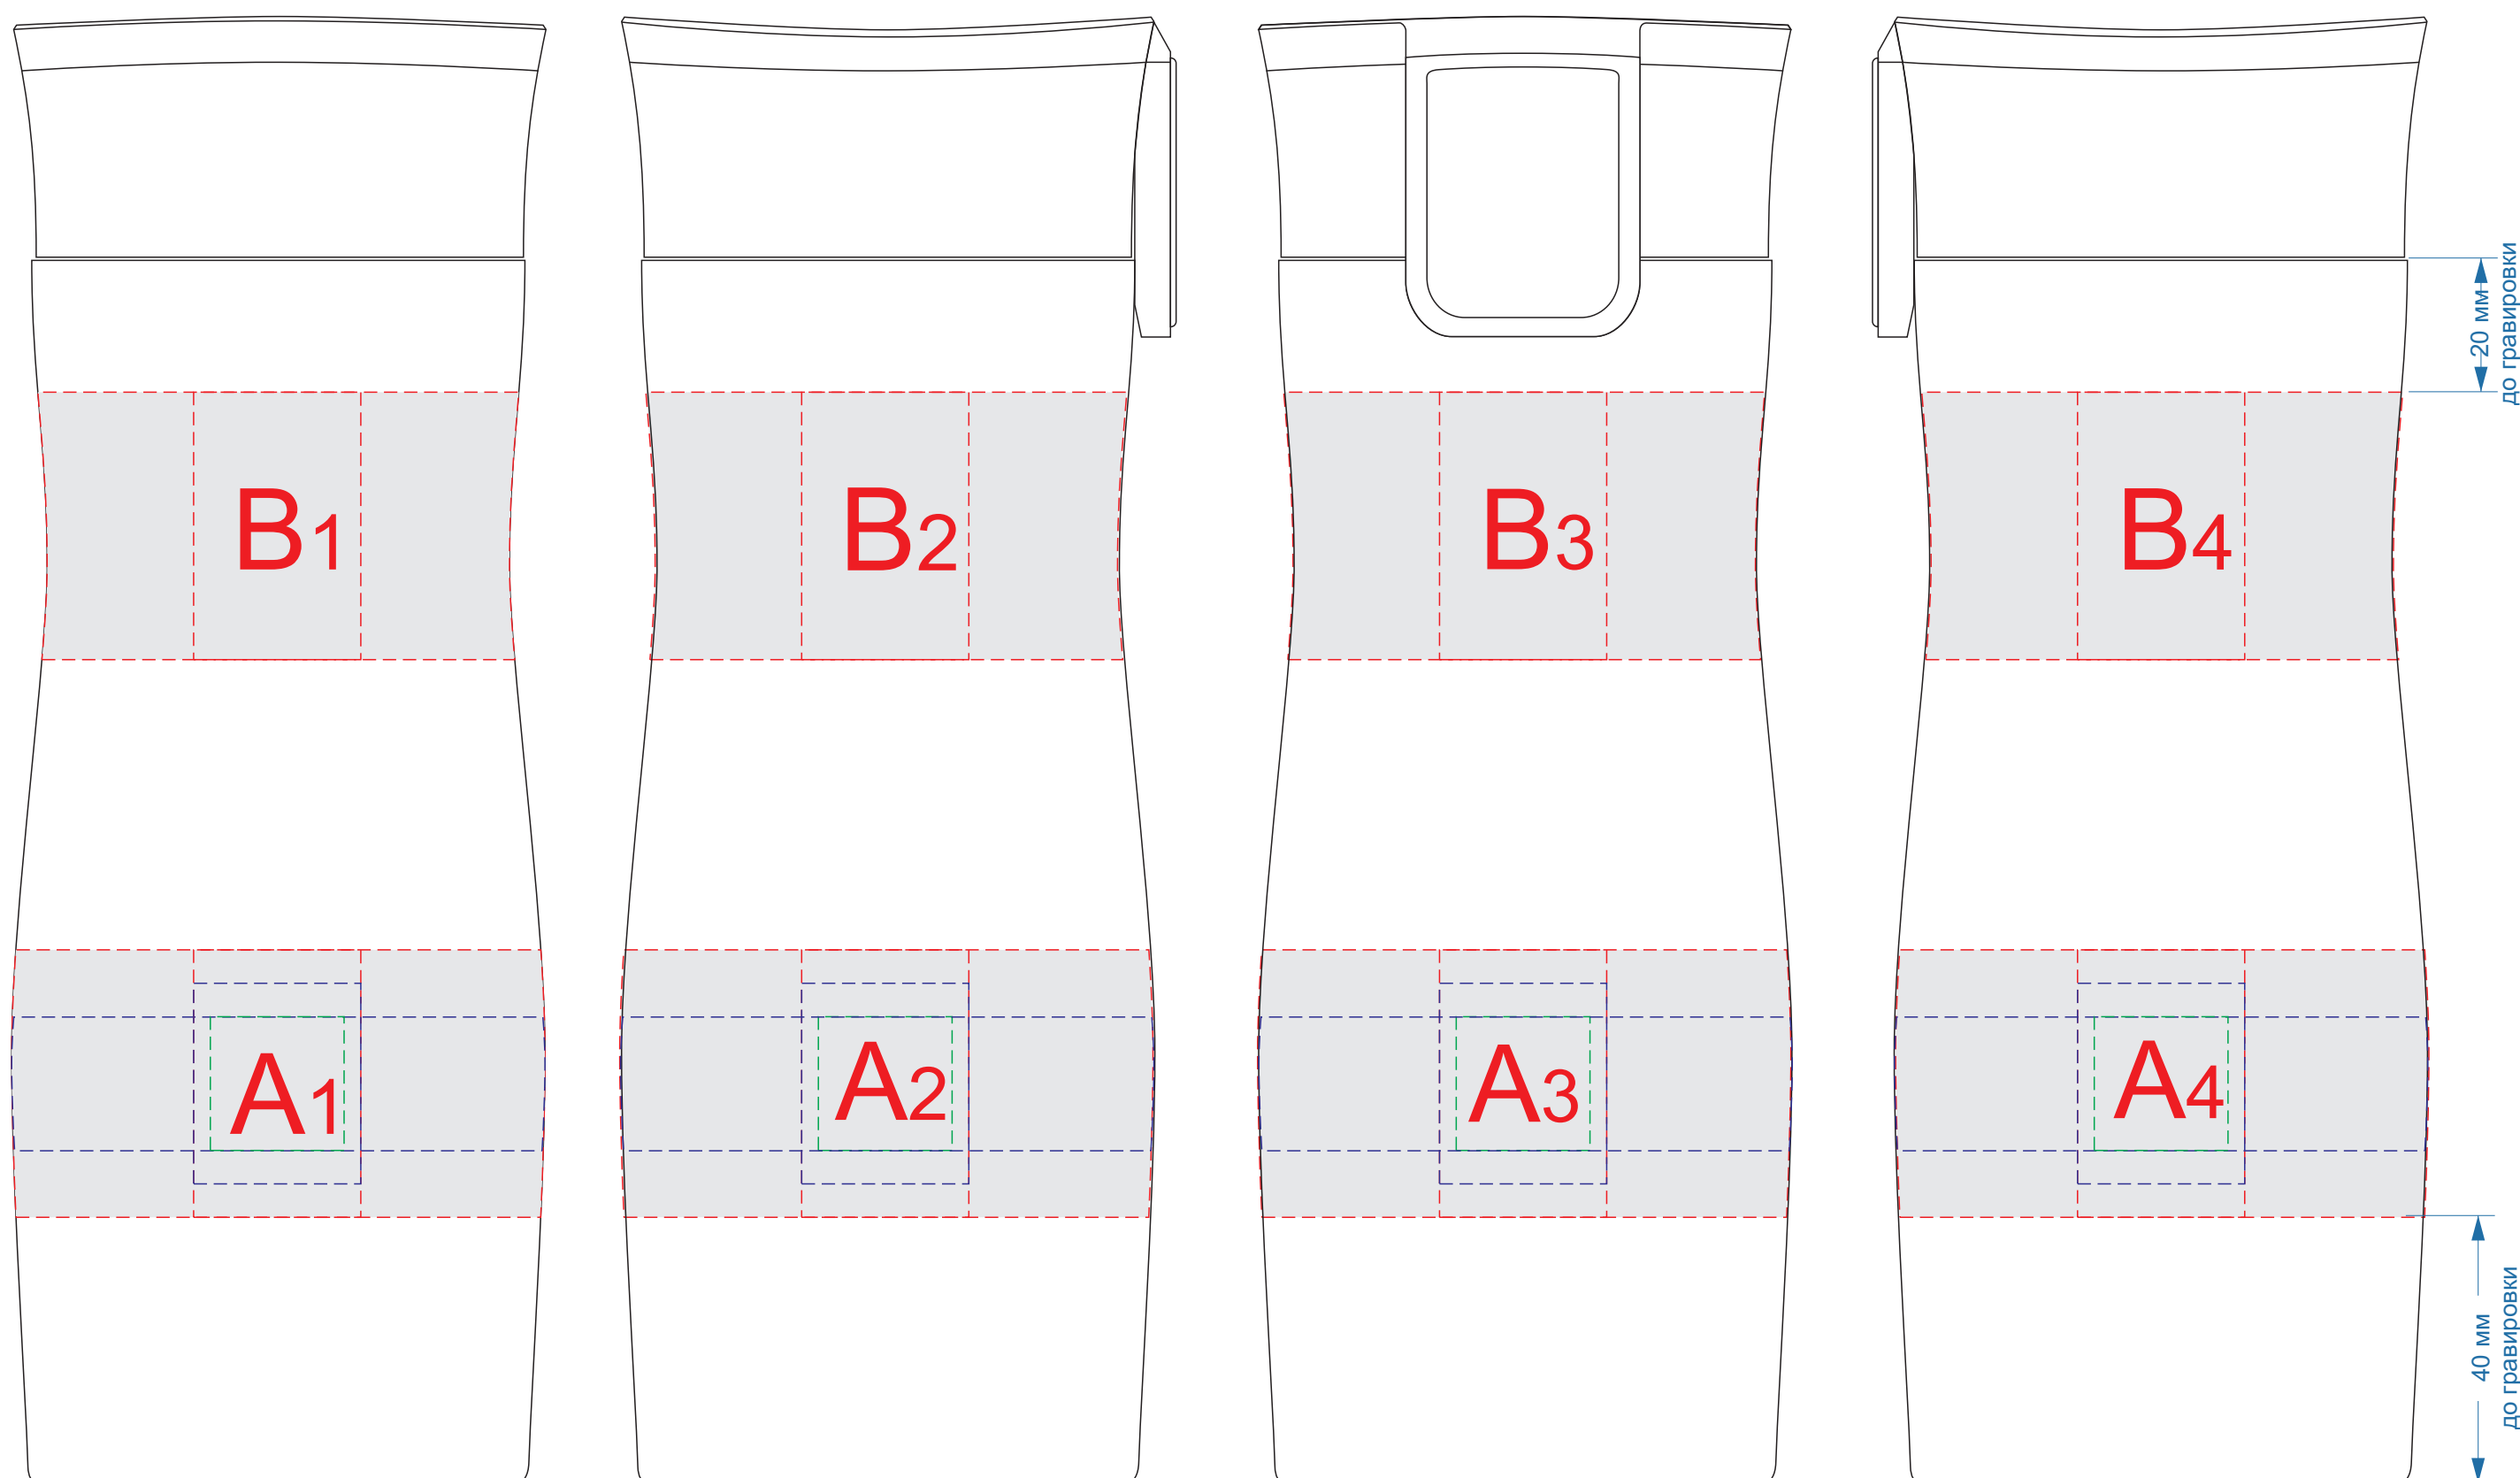

вид спереди

вид справа

вид сзади

вид слева

ТУБУС, крышка
вид сверху

Образец для круговой гравировки

Образец для круговой трафаретной печати

Образец для круговой гравировки

Внимание! Круговая гравировка и круговая трафаретная печать не стыкуются.

A	Вид нанесения	Макс площадь (Ш*В)
	Гравировка	25x40мм
	Круговая гравировка	245x40мм
	Тампопечать	25x30мм
	Круговая трафаретная печать	230x20мм
	Уф печать	20x20мм

B	Вид нанесения	Макс площадь (Ш*В)
	Гравировка	25x40мм
	Круговая гравировка	216x40мм

C	Вид нанесения	Макс площадь (Ш*В)
	Тампопечать 1+0	35x35мм
	Цифровая печать на белой основе	65x65мм