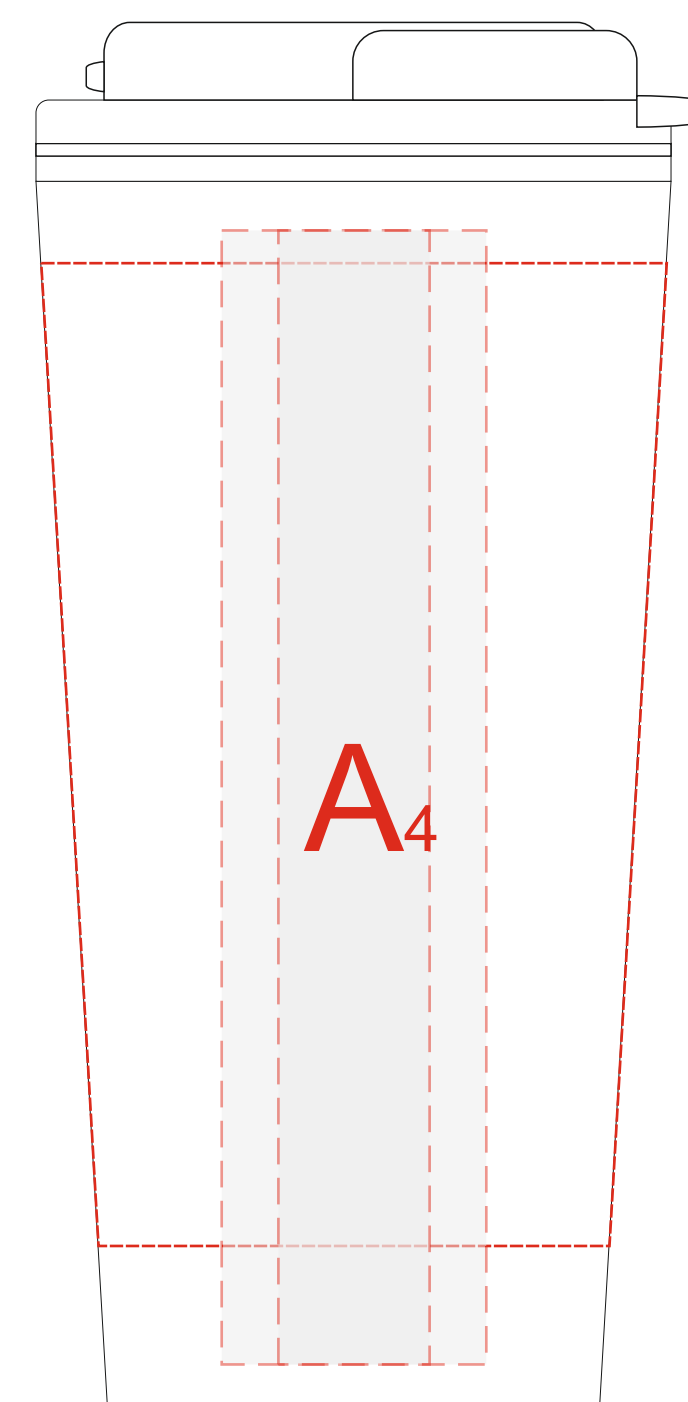

Арт. 800202

вид спереди

вид справа

вид сзади

вид слева

A	Вид нанесения	Макс площадь (Ш*В)
	Тампопечать	35x50мм
	Уф печать	20x150мм

B	Вид нанесения	Макс площадь (Ш*В)
	Круговая Трафаретная печать 1+0	210x130