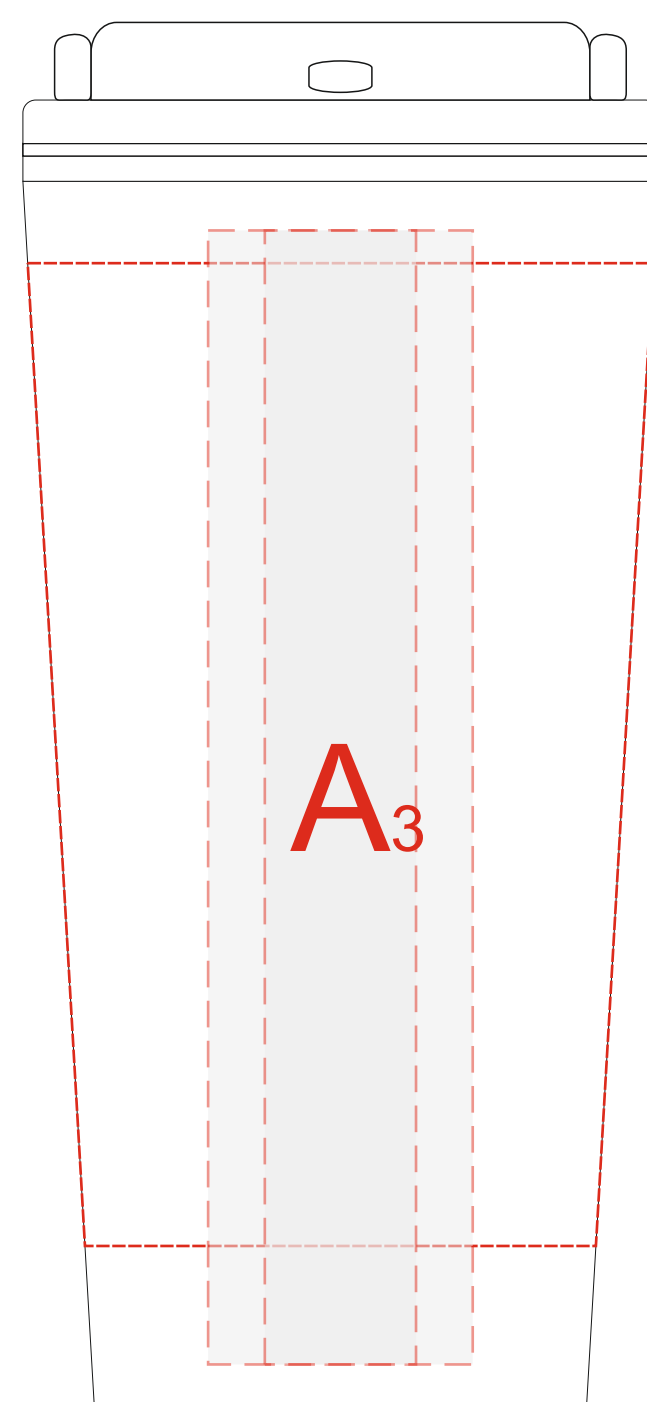

Арт. 800202

вид спереди

вид справа

вид сзади

вид слева

A	Вид нанесения	Макс площадь (Ш*В)
	Тампопечать	35x50мм
	Уф печать	20x150мм

B	Вид нанесения	Макс площадь (Ш*В)
	Круговая Трафаретная печать 1+0	210x130