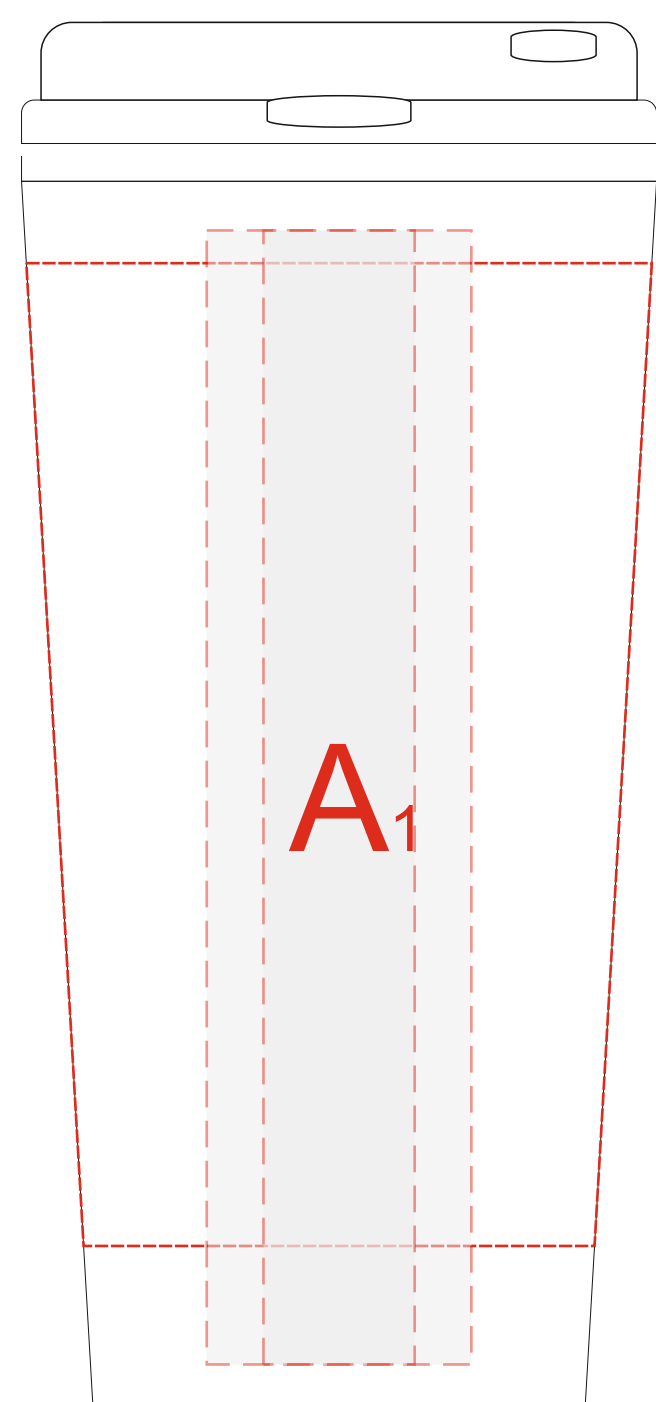

Арт. 800202

вид спереди

вид справа

вид сзади

вид слева

A	Вид нанесения	Макс площадь (Ш*В)
	Тампопечать	35x50мм
	Уф печать	20x150мм

B	Вид нанесения	Макс площадь (Ш*В)
	Круговая Трафаретная печать 1+0	210x130