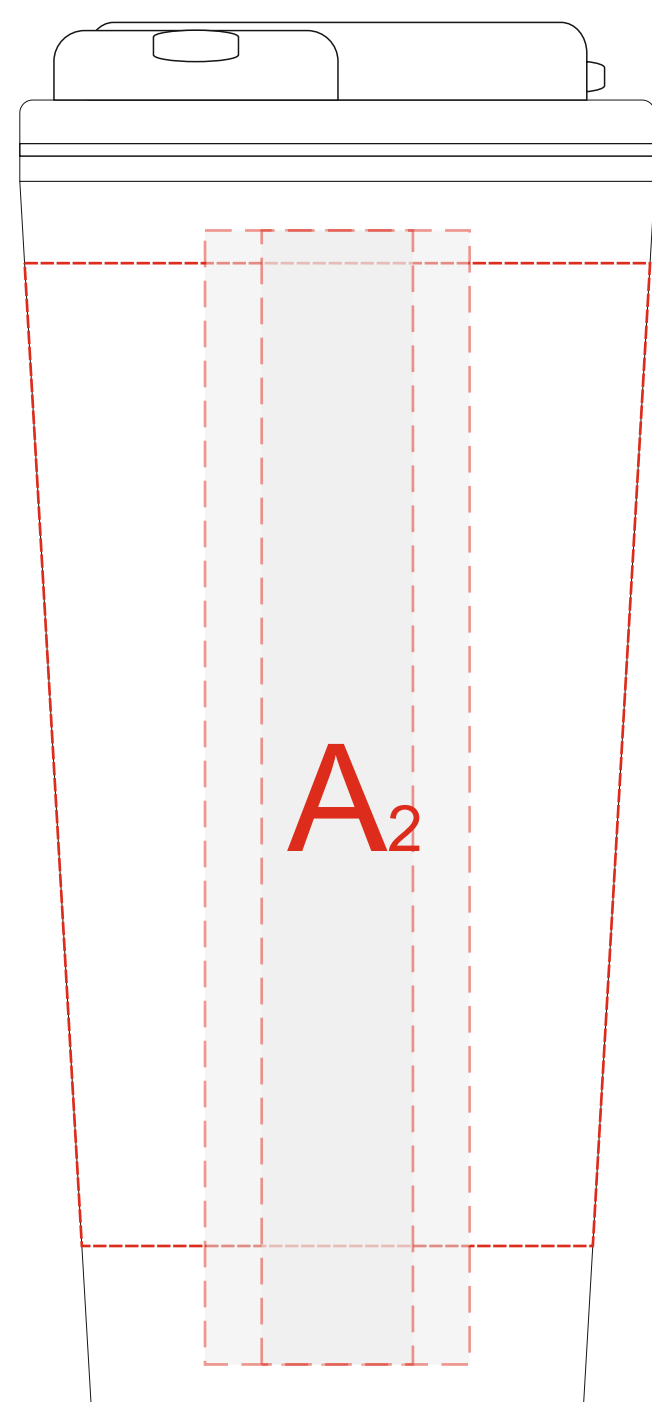

Арт. 800202

вид спереди

вид справа

вид сзади

вид слева

A	Вид нанесения	Макс площадь (Ш*В)
	Тампопечать	35x50мм
	Уф печать	20x150мм

B	Вид нанесения	Макс площадь (Ш*В)
	Круговая Трафаретная печать 1+0	210x130