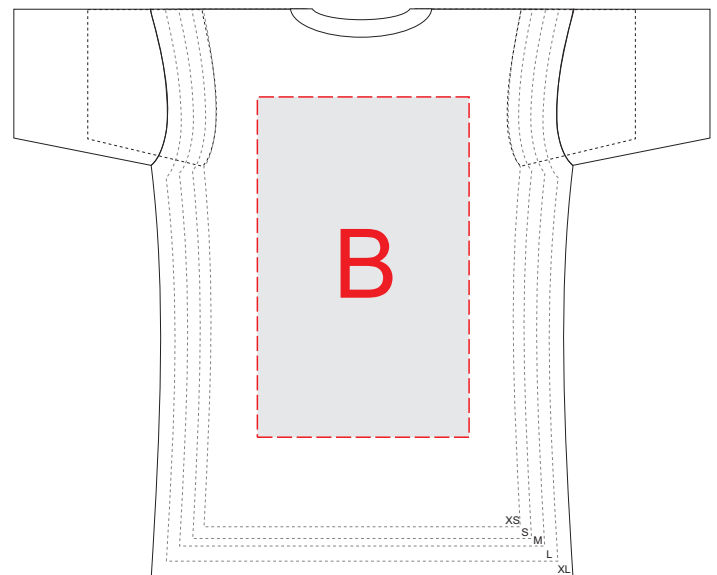

Размеры XS, S, M, L, XL

Лицо

Оборот

A	Вид нанесения	Макс площадь (Ш*В)
	Трафаретная печать	280x400мм
	Сублимация	200x290мм
	Вышивка	250x230мм

B	Вид нанесения	Макс площадь (Ш*В)
	Трафаретная печать	280x400мм
	Сублимация	200x290мм
	Вышивка	250x230мм

C	Вид нанесения	Макс площадь (Ш*В)
	Трафаретная печать	50x100мм
	Термотрансфер	50x100мм