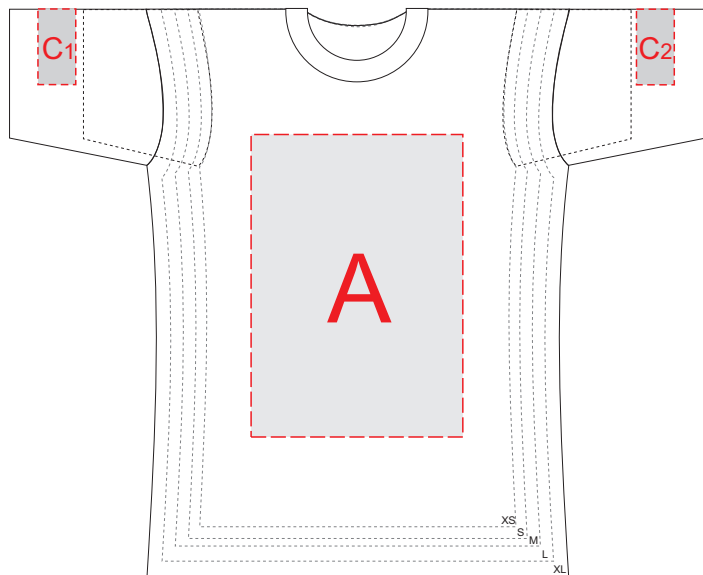

Размеры XS, S, M, L, XL

Лицо

Оборот

A	Вид нанесения	Макс площадь (Ш*В)
	Трафаретная печать	280x400мм
	Сублимация	200x290мм
	Вышивка	250x230мм

B	Вид нанесения	Макс площадь (Ш*В)
	Трафаретная печать	280x400мм
	Сублимация	200x290мм
	Вышивка	250x230мм

C	Вид нанесения	Макс площадь (Ш*В)
	Трафаретная печать	50x100мм
	Термотрансфер	50x100мм