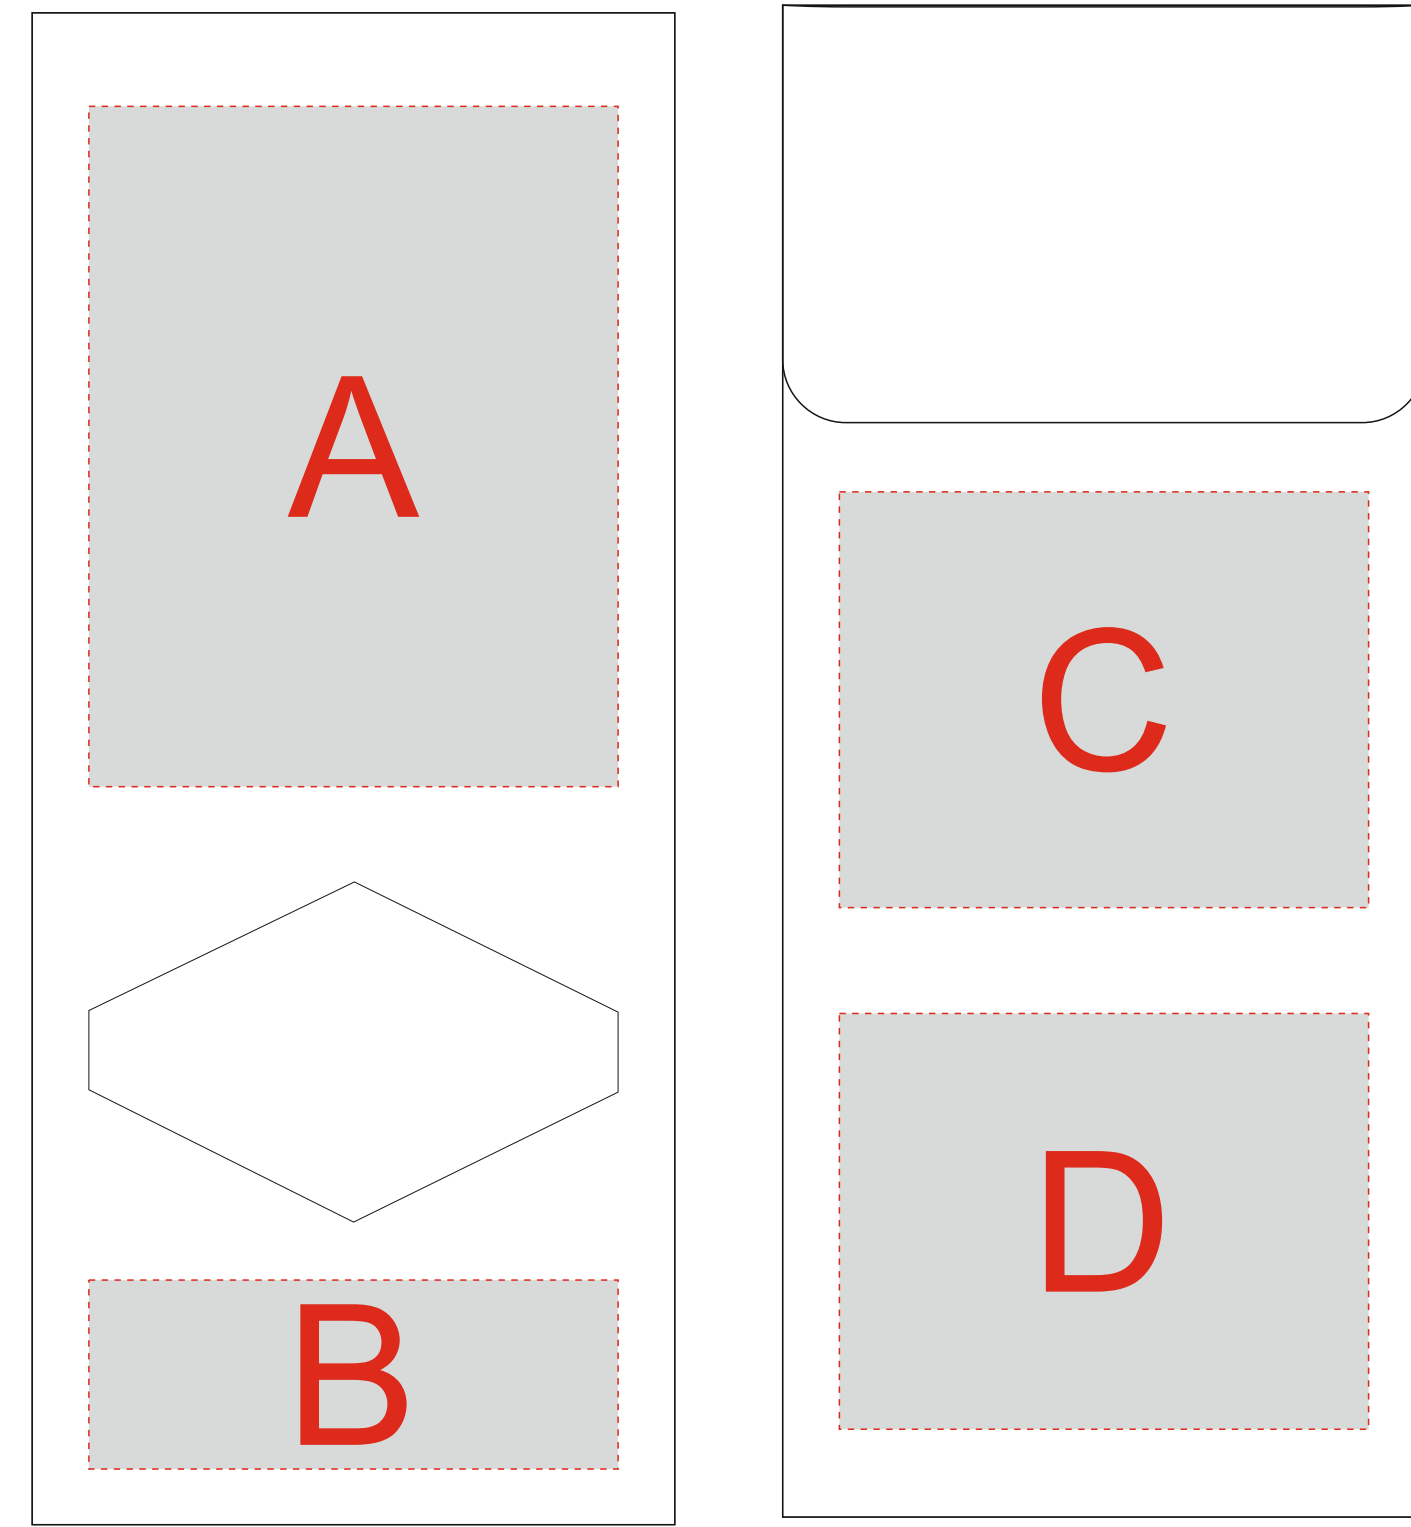

Арт 700411NY.01

Верх коробки

Нанесение возможно на каждом из четырех стеклянных окошек

нанесение возможно с обеих сторон

Шильд спектрум не более 150x150 мм
Металлостикер не более 170x150 мм
Цифровая печать 200x200мм

A	Вид нанесения	Макс площадь (Ш*В)
	Цифровая печать	70x90мм
B	Вид нанесения	Макс площадь (Ш*В)
	Цифровая печать	70x25мм
C	Вид нанесения	Макс площадь (Ш*В)
	Цифровая печать	70x55мм
D	Вид нанесения	Макс площадь (Ш*В)
	Цифровая печать	70x55мм
E	Вид нанесения	Макс площадь (Ш*В)
	Шильд спектрум	150x150мм
	Металлостикер	170x150мм
	Цифровая печать	200x200мм

F	Вид нанесения	Макс площадь (Ш*В)
	Тампопечать	30x15мм
G	Вид нанесения	Макс площадь (Ш*В)
	Тампопечать	25x50мм
H	Вид нанесения	Макс площадь (Ш*В)
	Деколь	210x85мм
I	Вид нанесения	Макс площадь (Ш*В)
	Тампопечать	35x50мм
J	Вид нанесения	Макс площадь (Ш*В)
	Круговая трафаретная печать (1+0)	125x70мм

K	Вид нанесения	Макс площадь (Ш*В)
	Гравировка	20x55мм
	Смола	20x55мм
	Цифровая печать	20x55мм

Верх коробки