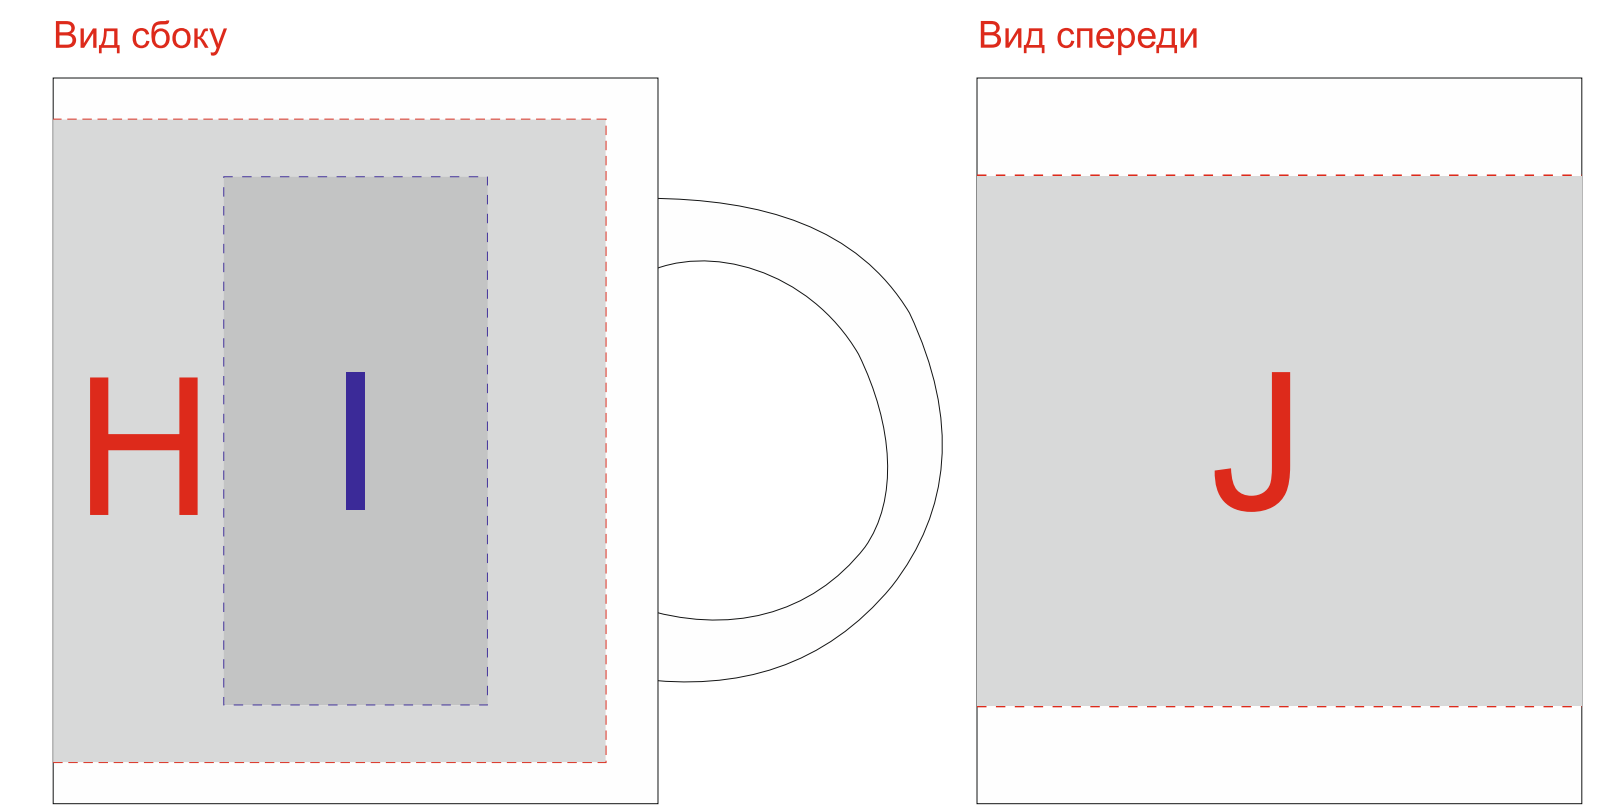

Арт 700411NY.01

Верх коробки

Нанесение возможно на каждом из четырех стеклянных окошек

нанесение возможно с обеих сторон

Шильд спектрум не более 150x150 мм
Металлостикер не более 170x150 мм
Цифровая печать 200x200мм

A	Вид нанесения	Макс площадь (Ш*В)
	Цифровая печать	70x90мм
B	Вид нанесения	Макс площадь (Ш*В)
	Цифровая печать	70x25мм
C	Вид нанесения	Макс площадь (Ш*В)
	Цифровая печать	70x55мм
D	Вид нанесения	Макс площадь (Ш*В)
	Цифровая печать	70x55мм
E	Вид нанесения	Макс площадь (Ш*В)
	Шильд спектрум	150x150мм
	Металлостикер	170x150мм
	Цифровая печать	200x200мм

F	Вид нанесения	Макс площадь (Ш*В)
	Тампопечать	30x15мм
G	Вид нанесения	Макс площадь (Ш*В)
	Тампопечать	25x50мм
H	Вид нанесения	Макс площадь (Ш*В)
	Деколь	210x85мм
I	Вид нанесения	Макс площадь (Ш*В)
	Тампопечать	35x50мм
J	Вид нанесения	Макс площадь (Ш*В)
	Круговая трафаретная печать (1+0)	125x70мм

K	Вид нанесения	Макс площадь (Ш*В)
	Гравировка	20x55мм
	Смола	20x55мм
	Цифровая печать	20x55мм

Верх коробки