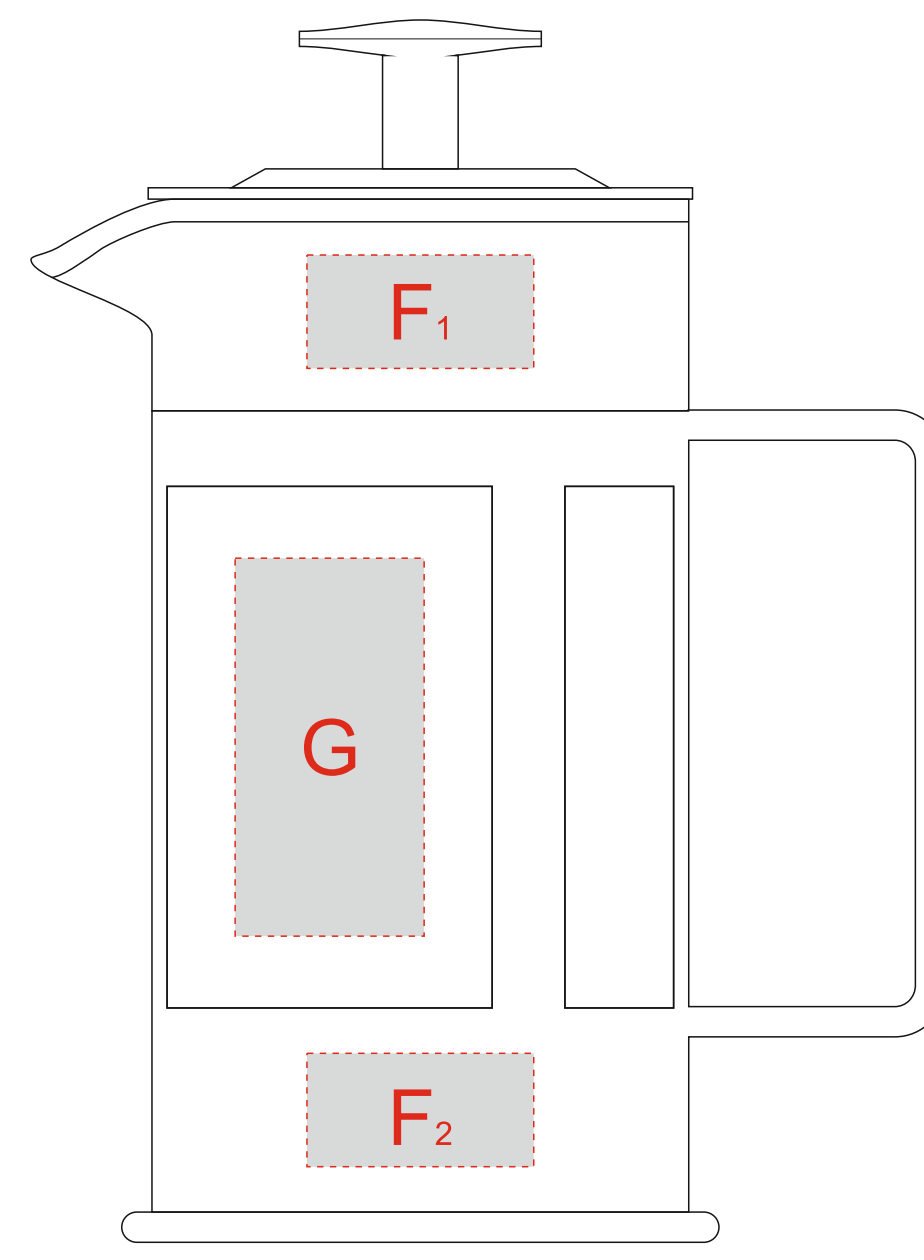

Арт 700411NY.01

Верх коробки

Нанесение возможно на каждом из четырех стеклянных окошек

нанесение возможно с обеих сторон

Шильд спектрум не более 150x150 мм
Металлостикер не более 170x150 мм
Цифровая печать 200x200мм

A	Вид нанесения	Макс площадь (Ш*В)
	Цифровая печать	70x90мм
B	Вид нанесения	Макс площадь (Ш*В)
	Цифровая печать	70x25мм
C	Вид нанесения	Макс площадь (Ш*В)
	Цифровая печать	70x55мм
D	Вид нанесения	Макс площадь (Ш*В)
	Цифровая печать	70x55мм
E	Вид нанесения	Макс площадь (Ш*В)
	Шильд спектрум	150x150мм
	Металлостикер	170x150мм
	Цифровая печать	200x200мм

F	Вид нанесения	Макс площадь (Ш*В)
	Тампопечать	30x15мм
G	Вид нанесения	Макс площадь (Ш*В)
	Тампопечать	25x50мм
H	Вид нанесения	Макс площадь (Ш*В)
	Деколь	210x85мм
I	Вид нанесения	Макс площадь (Ш*В)
	Тампопечать	35x50мм
J	Вид нанесения	Макс площадь (Ш*В)
	Круговая трафаретная печать (1+0)	125x70мм

K	Вид нанесения	Макс площадь (Ш*В)
	Гравировка	20x55мм
	Смола	20x55мм
	Цифровая печать	20x55мм

Верх коробки