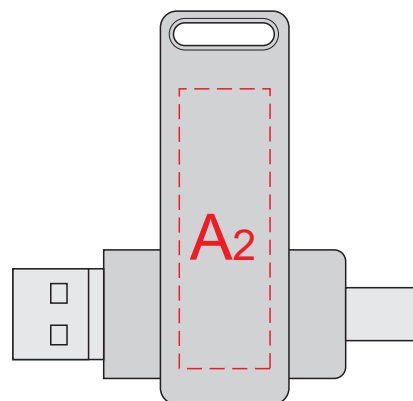

сторона 1  
чип сверху

сторона 2  
чип снизу

A	Вид нанесения	Макс площадь (Ш*В)
	Гравировка	12x37мм