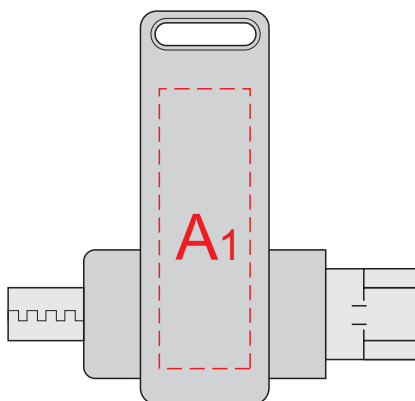

сторона 1  
чип сверху

сторона 2  
чип снизу

A	Вид нанесения	Макс площадь (Ш*В)
	Гравировка	12x37мм