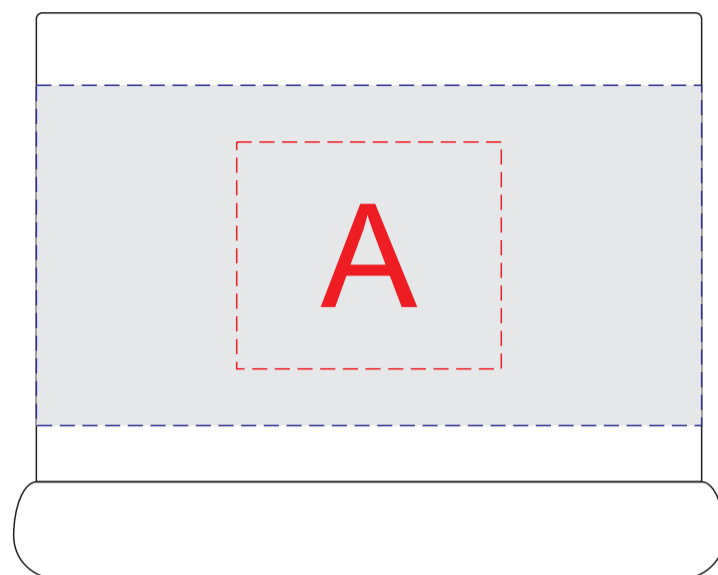

вид сбоку

деколь

дно изделия

А	Вид нанесения	Макс площадь (Ш*В)
	Тампопечать	35x30мм
	Деколь	276x45мм

В	Вид нанесения	Макс площадь (Ш*В)
	Тампопечать	40x40мм
	Деколь	55x55мм