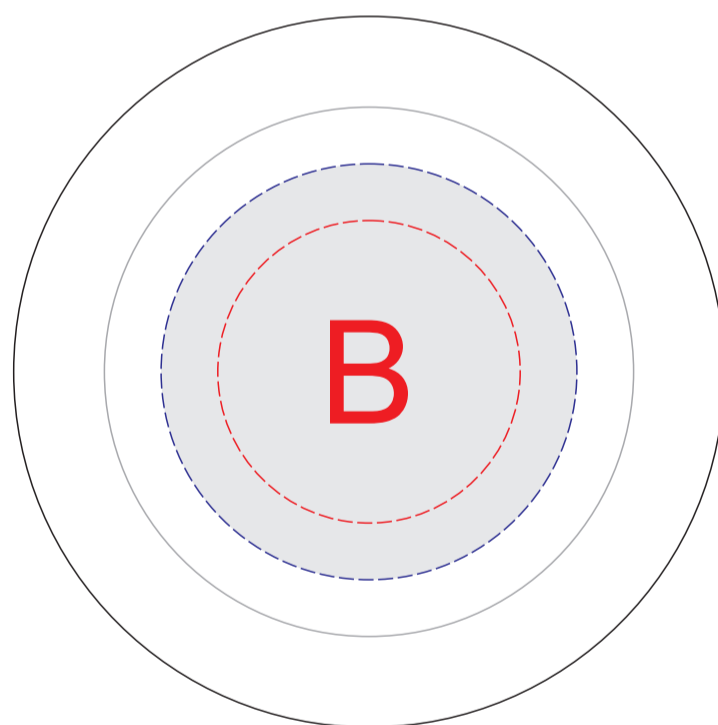

вид сбоку

деколь

дно изделия

А	Вид нанесения	Макс площадь (Ш*В)
	Тампопечать	35x30мм
	Деколь	276x45мм

В	Вид нанесения	Макс площадь (Ш*В)
	Тампопечать	40x40мм
	Деколь	55x55мм