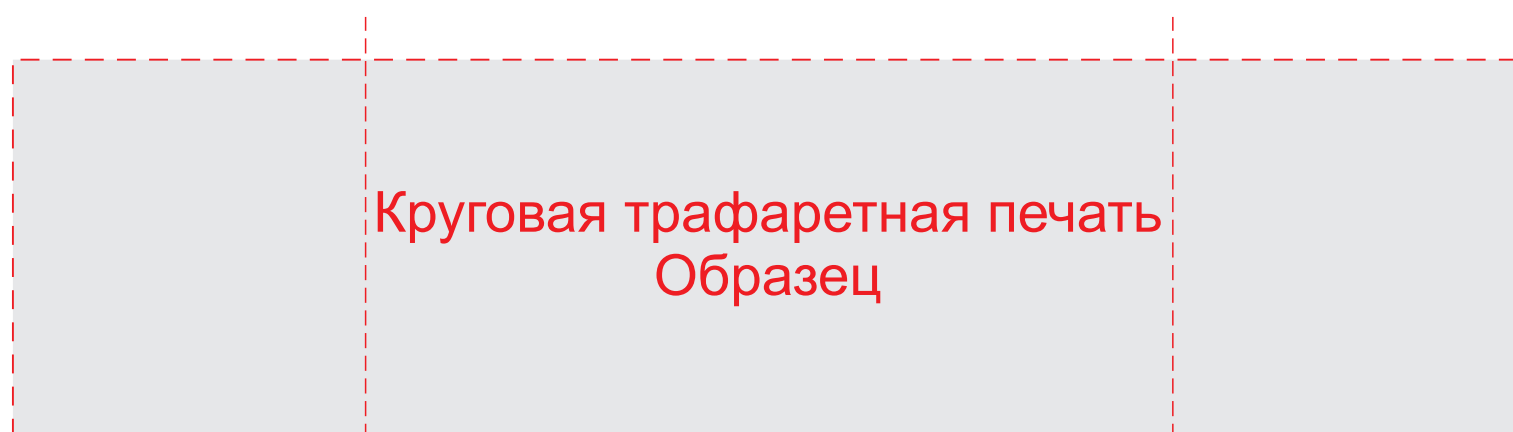

вид слева

вид спереди

вид справа

вид сзади

Внимание! Изображение круговой гравировки не стыкуется и не позиционируется относительно логотипов и других нанесений. Трафаретная печать не стыкуется

A	Вид нанесения	Макс площадь (Ш*В)
	Гравировка	20x80мм
	Тампопечать	30x40мм
	Круговая трафаретная печать 1+0	200x50мм

B	Вид нанесения	Макс площадь (Ш*В)
	Круговая гравировка	212x80мм