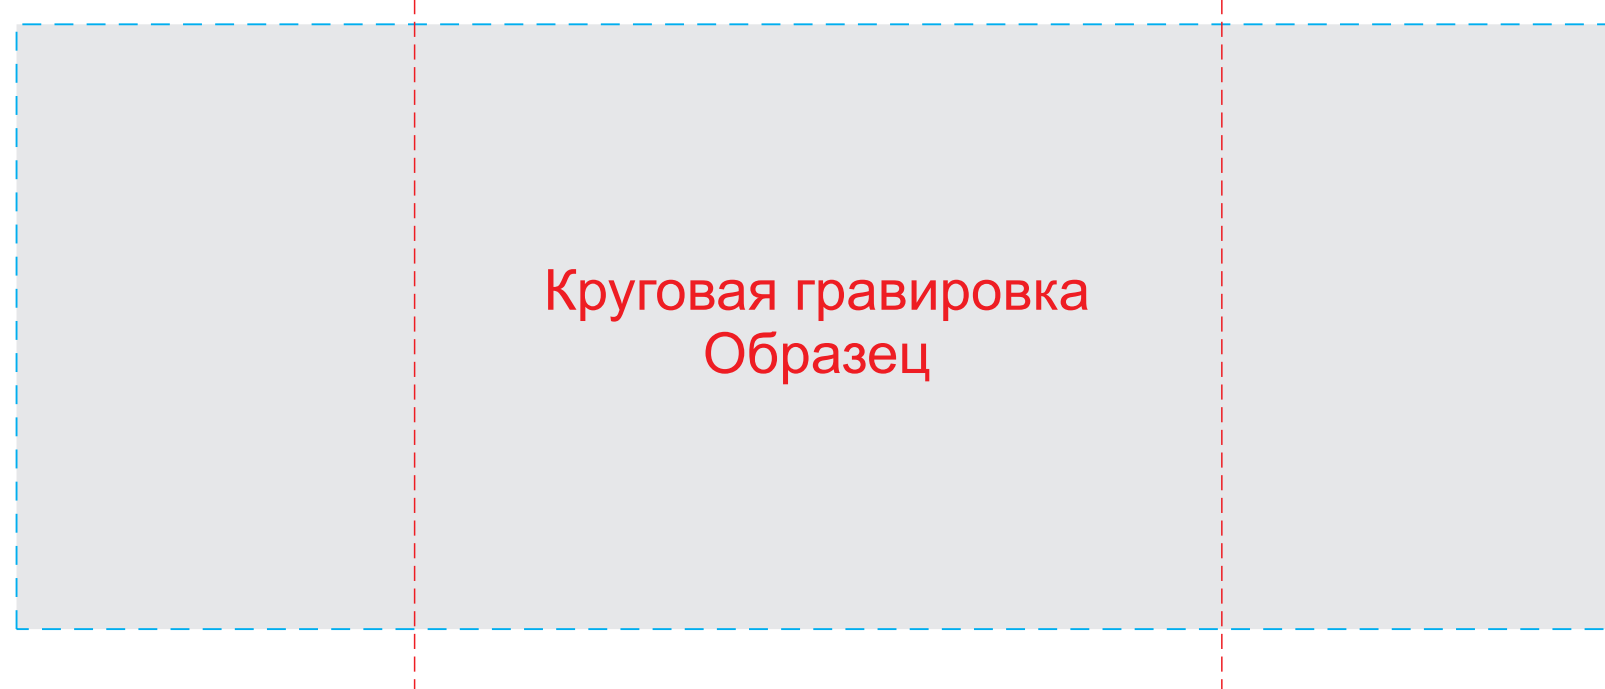

вид слева

вид спереди

вид справа

вид сзади

Внимание! Изображение круговой гравировки не стыкуется и не позиционируется относительно логотипов и других нанесений. Трафаретная печать не стыкуется

A	Вид нанесения	Макс площадь (Ш*В)
	Гравировка	20x80мм
	Тампопечать	30x40мм
	Круговая трафаретная печать 1+0	200x50мм

B	Вид нанесения	Макс площадь (Ш*В)
	Круговая гравировка	212x80мм