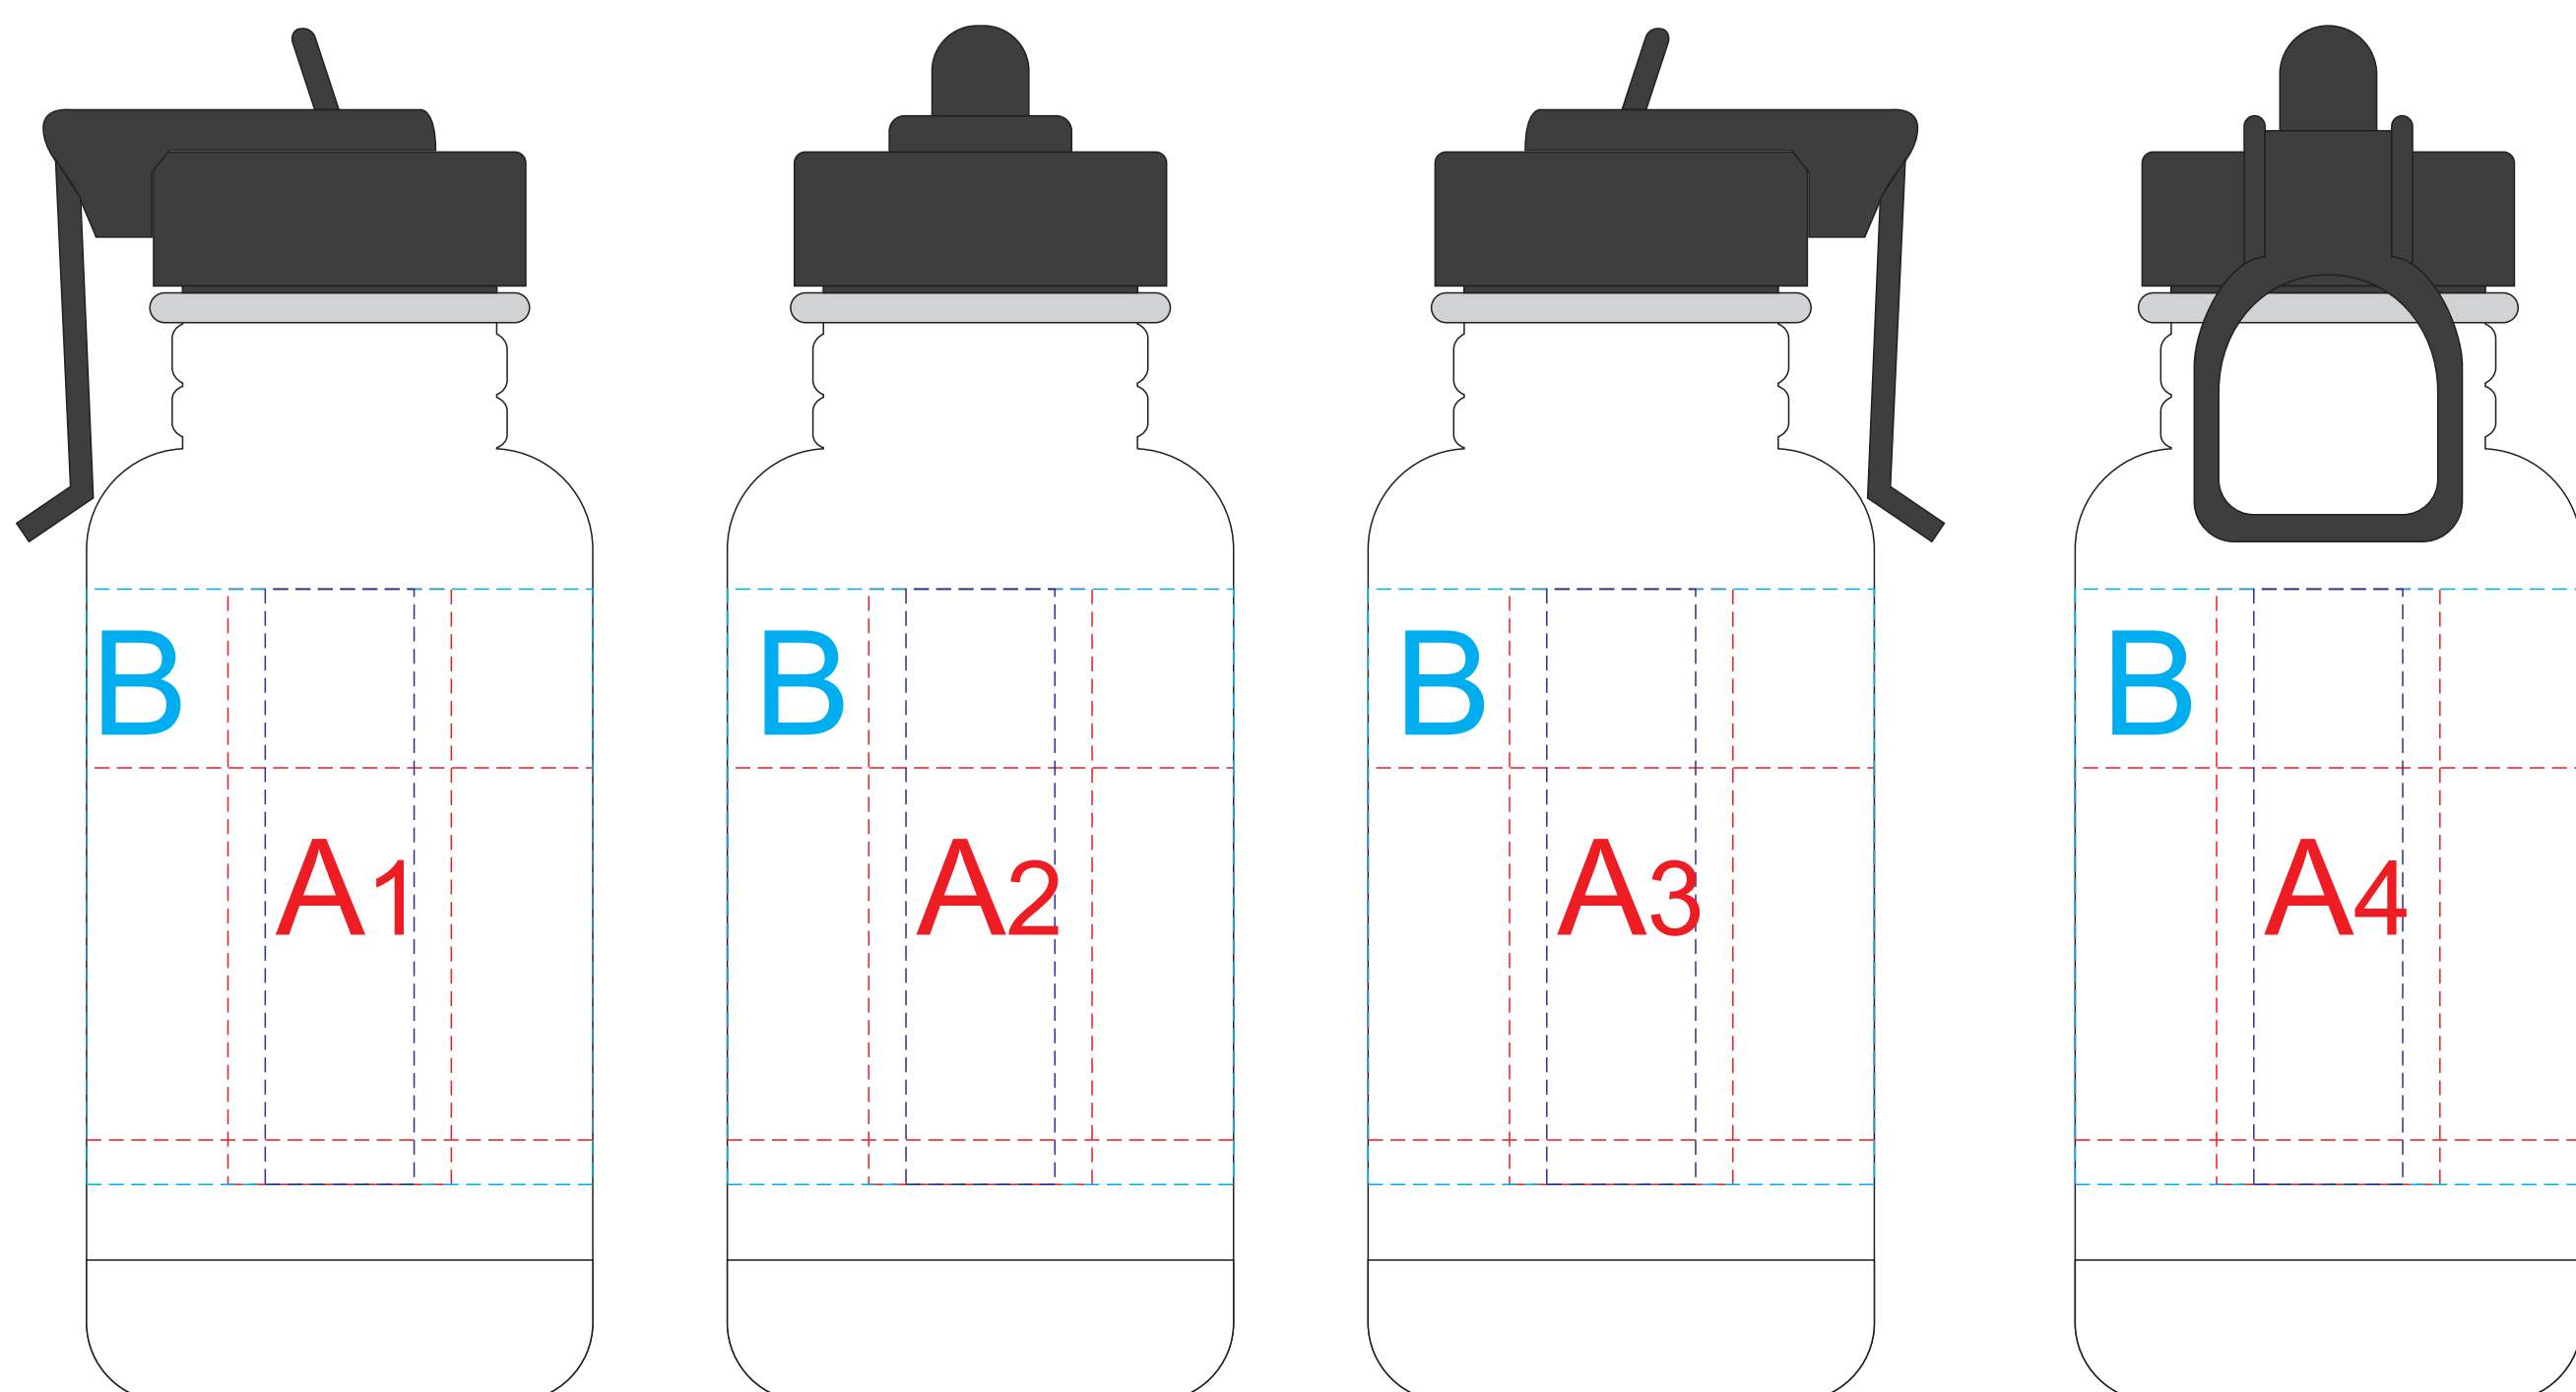

вид слева

вид спереди

вид справа

вид сзади

Внимание! Изображение круговой гравировки не стыкуется и не позиционируется относительно логотипов и других нанесений. Трафаретная печать не стыкуется

A	Вид нанесения	Макс площадь (Ш*В)
	Гравировка	20x80мм
	Тампопечать	30x40мм
	Круговая трафаретная печать 1+0	200x50мм

B	Вид нанесения	Макс площадь (Ш*В)
	Круговая гравировка	212x80мм