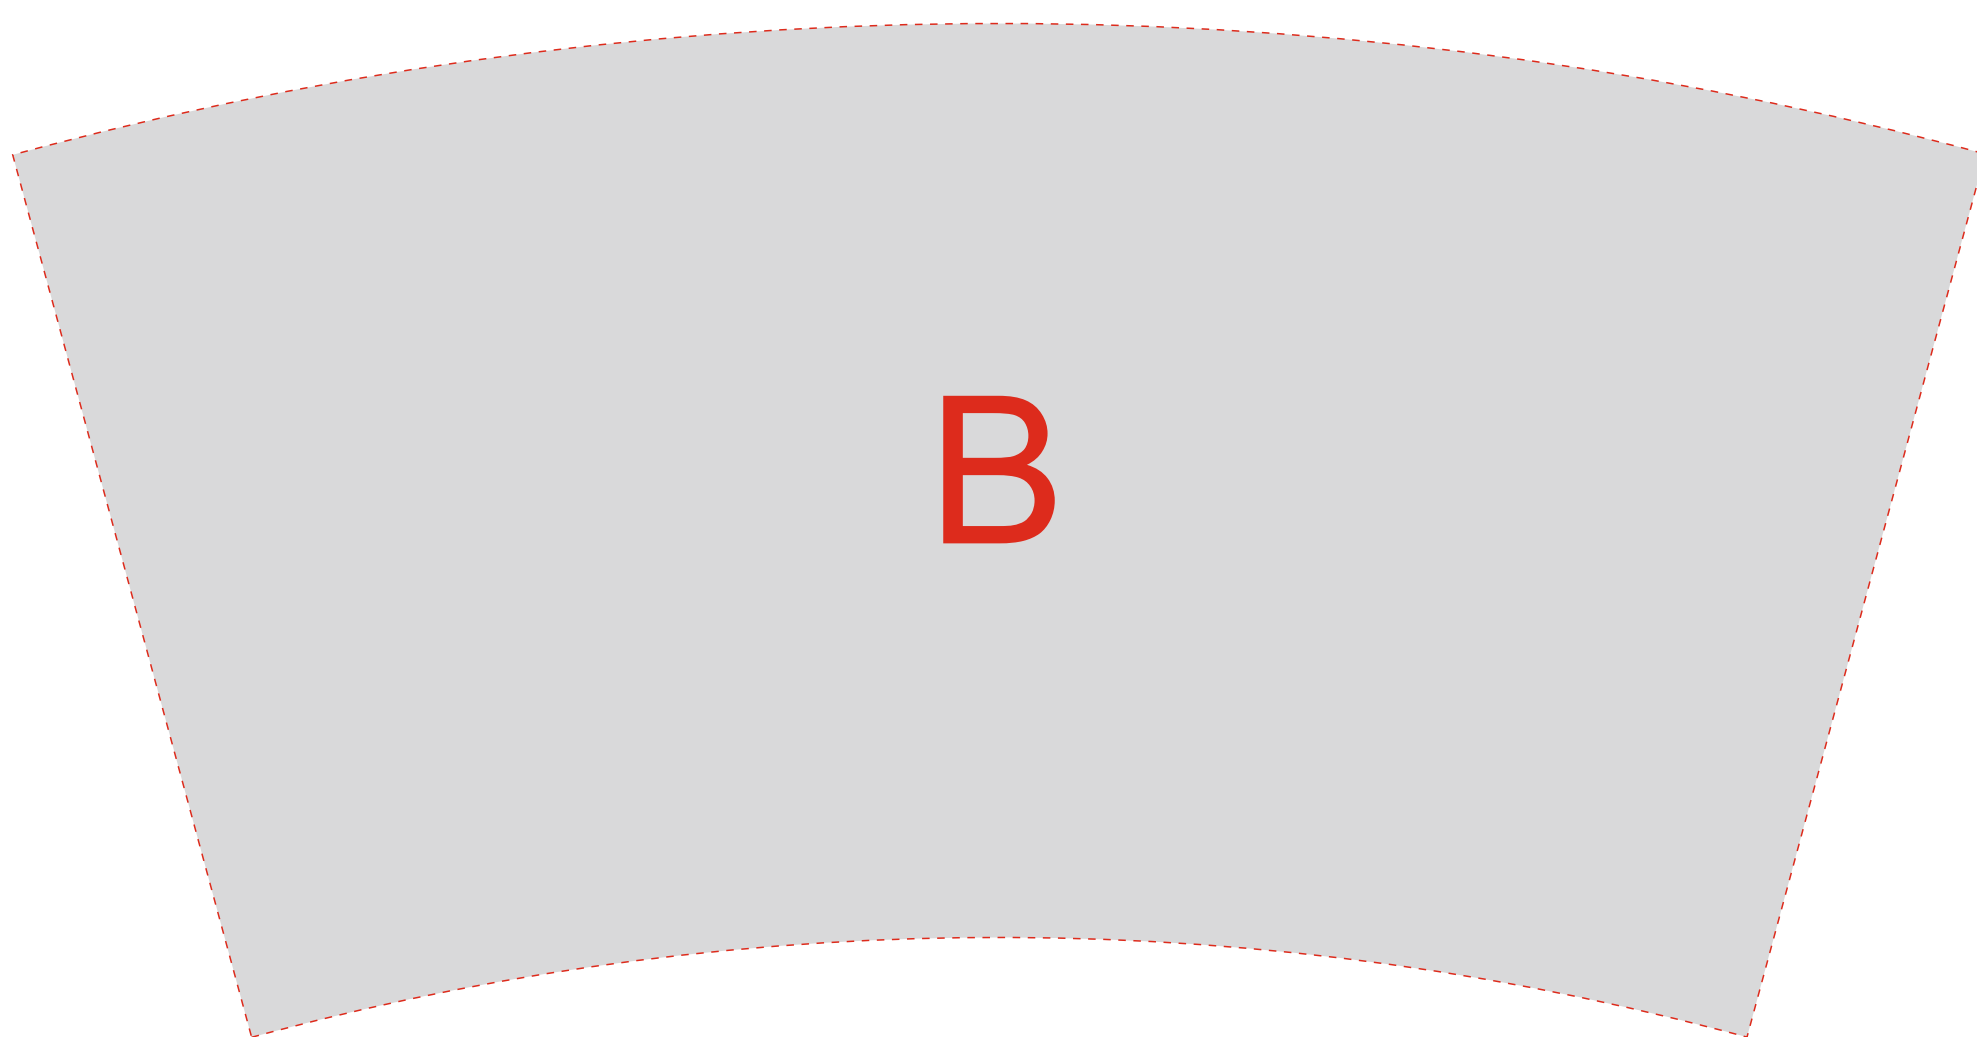

Образец для деколи

А	Вид нанесения	Макс площадь (Ш*В)
	Тампопечать	40x40 мм
В	Вид нанесения	Макс площадь (Ш*В)
	Деколь	260,9x134,1мм