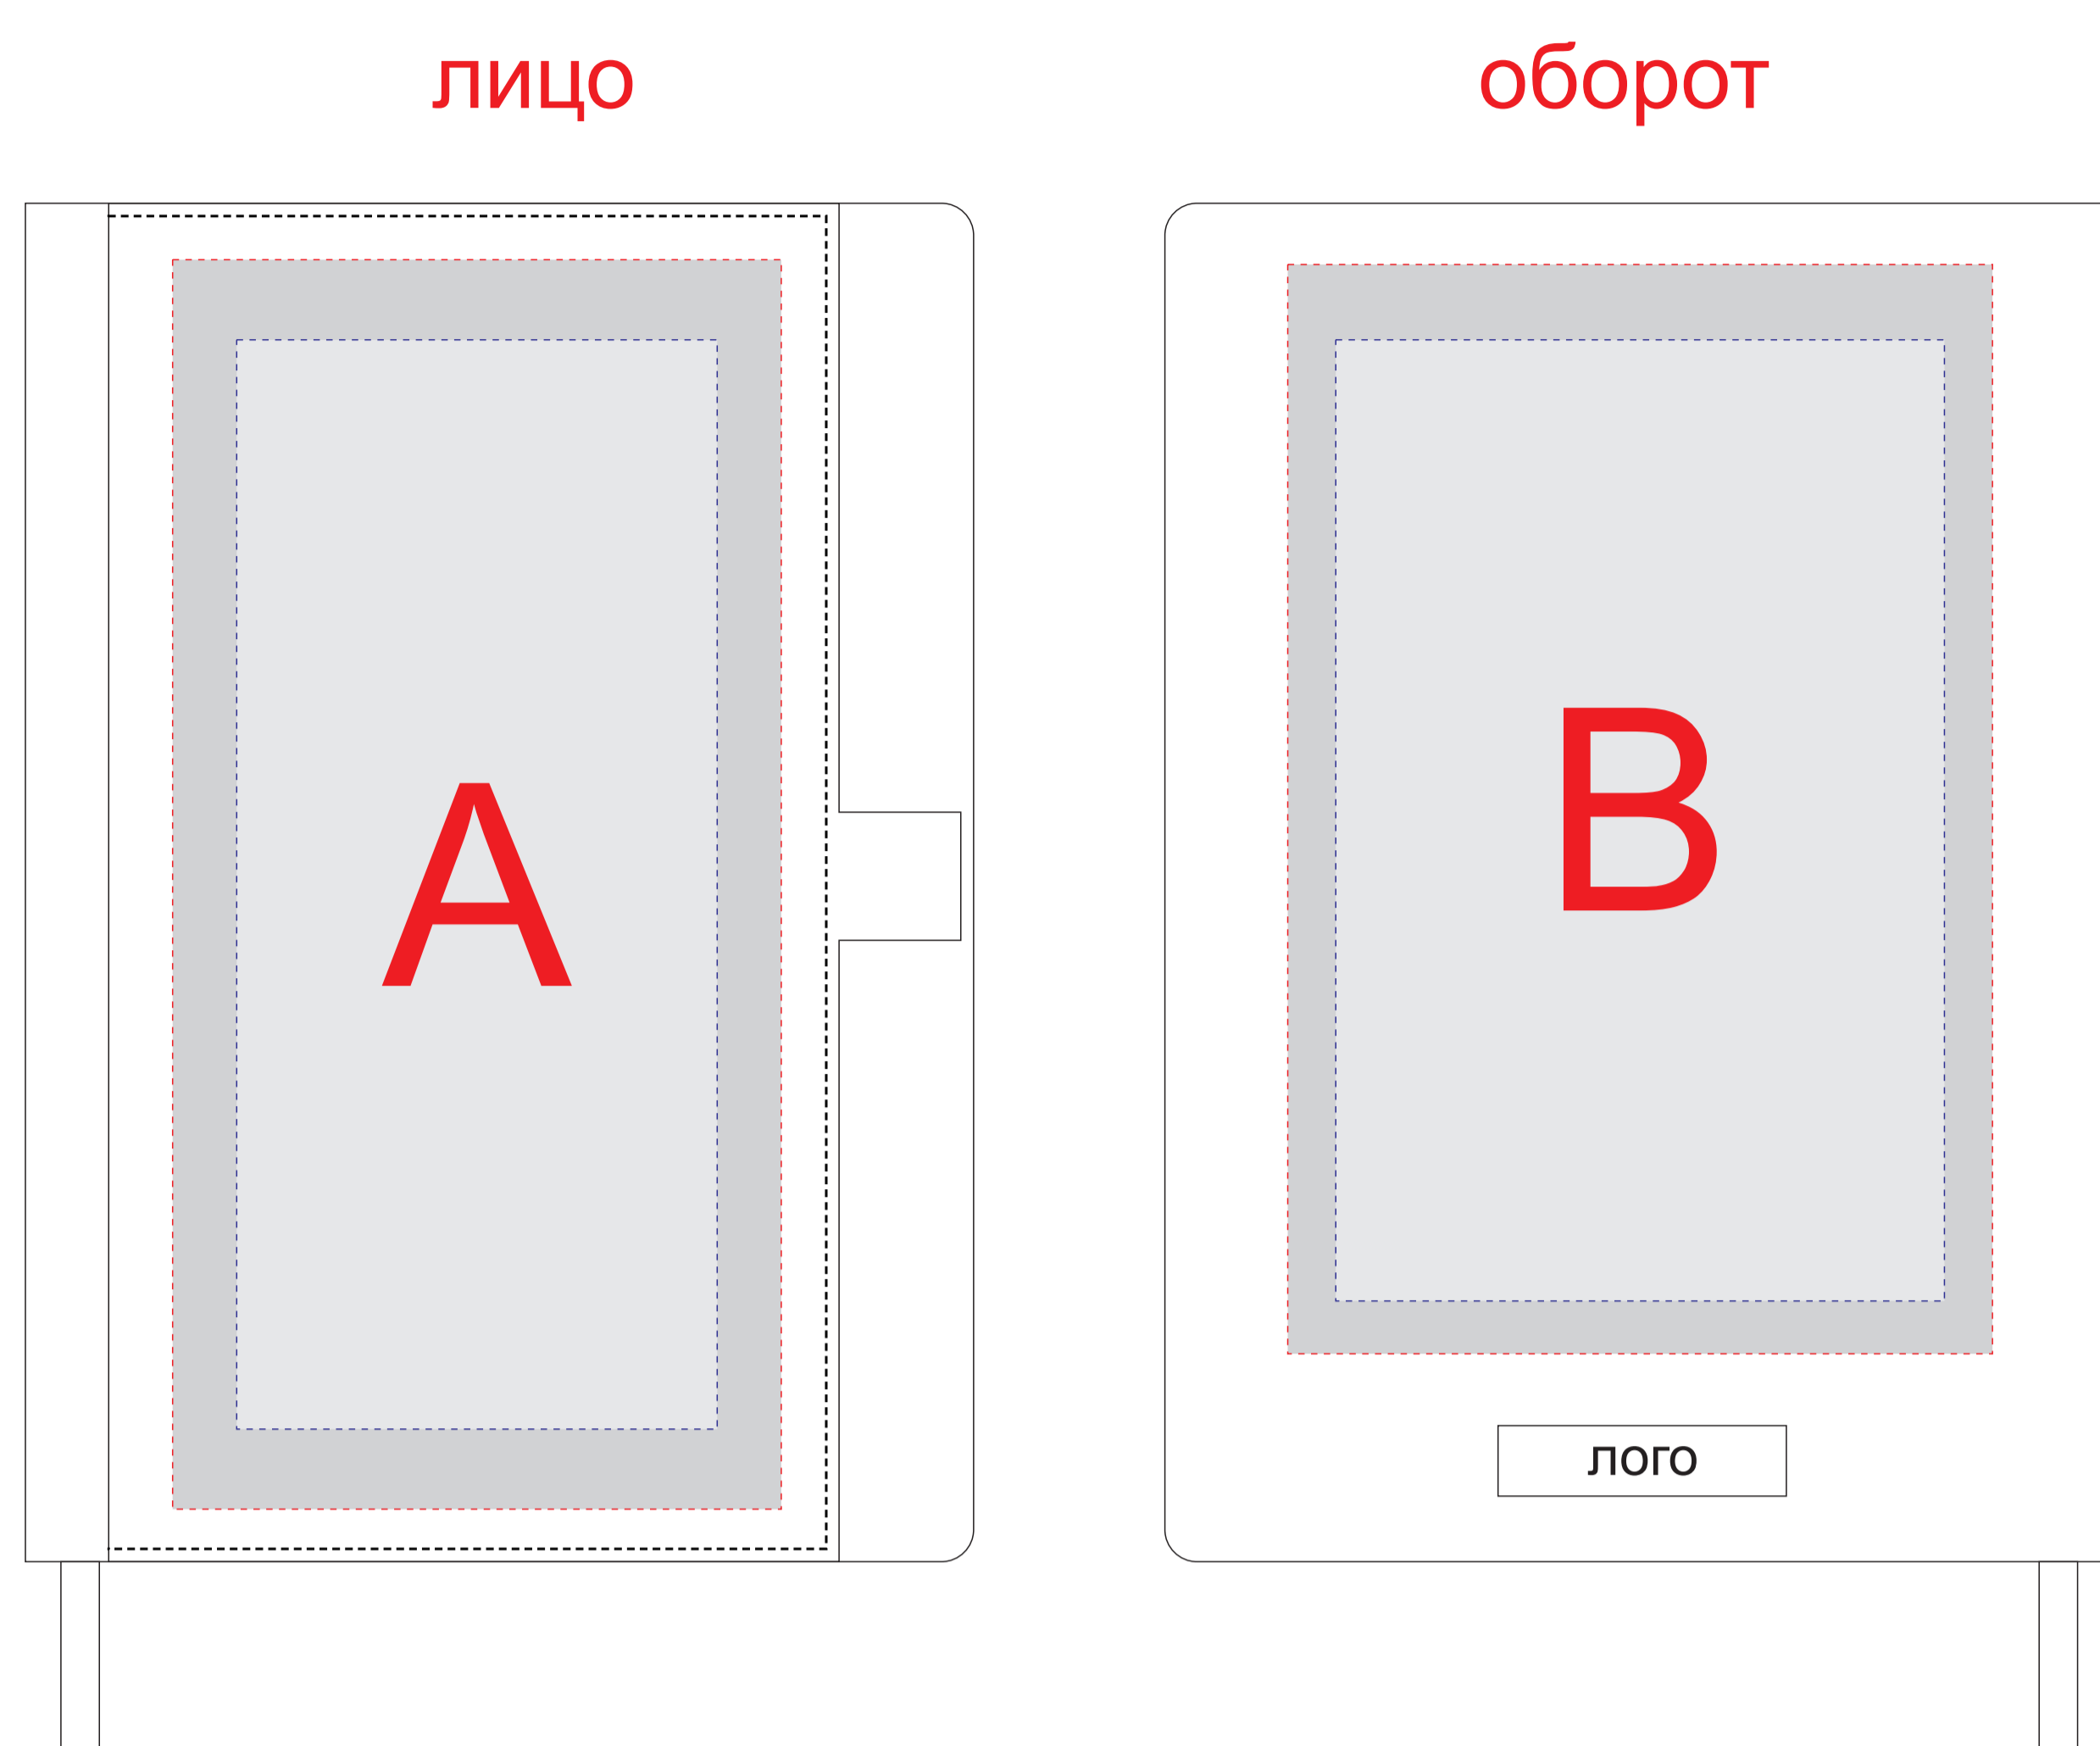

# Арт. 3-215

Внимание! Центром "по умолчанию" производство считает центр переплетной крышки блокнота/ежедневника, без учета ширины корешка.

Внимание! Трафаретная печать возможна только в один цвет - черным, белым или серебряным цветом, минимальная толщина линии должна составлять 2 мм. В связи с особенностями поверхности при трафаретной печати будет видна структура материала.

|          |                        |                           |
|----------|------------------------|---------------------------|
| <b>А</b> | <b>Вид нанесения</b>   | <b>Макс площадь (Ш*В)</b> |
|          | Тиснение               | 95x95мм                   |
|          | Трафаретная печать 1+0 | 75x170мм                  |
| <b>В</b> | <b>Вид нанесения</b>   | <b>Макс площадь (Ш*В)</b> |
|          | Тиснение               | 95x95мм                   |
|          | Трафаретная печать 1+0 | 95x150мм                  |

масштаб 1:2