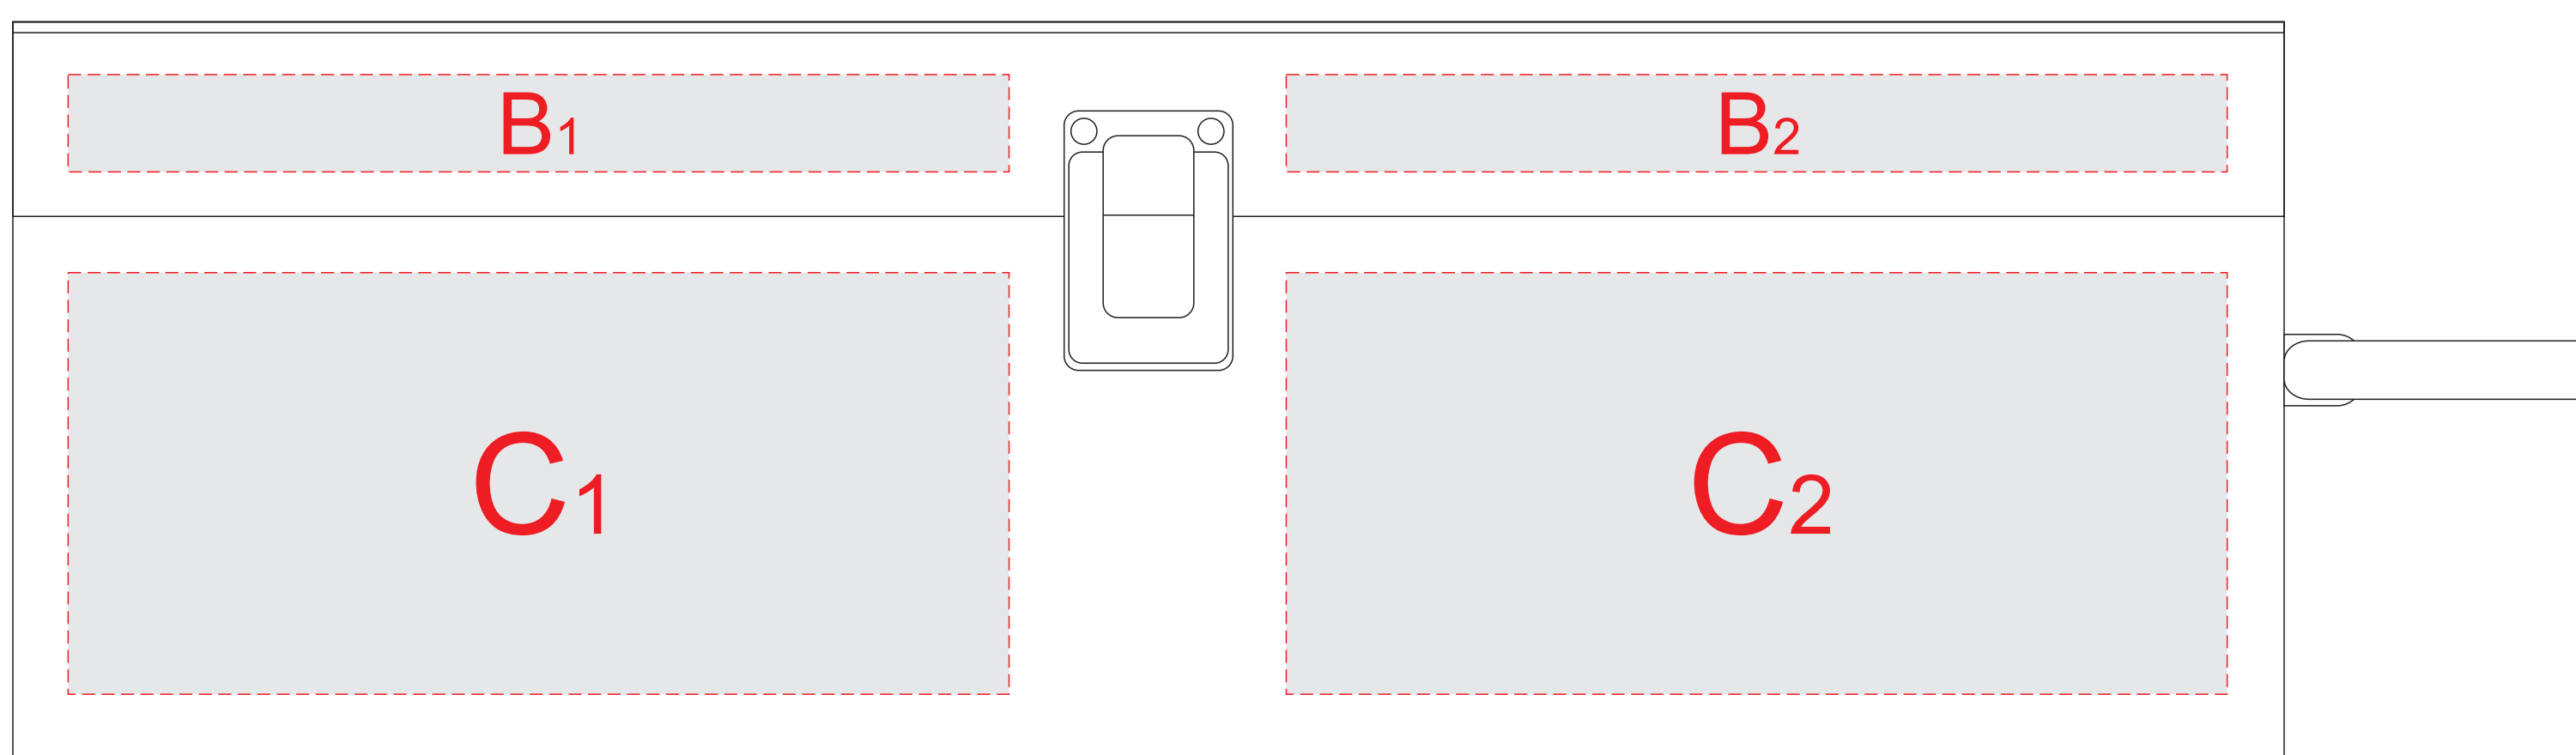

чемоданчик, вид сверху

чемоданчик, вид спереди

сторона 1

сторона 2

Внимание! Гравировка на крышке чемоданчика может быть неоднородна из-за свойств материала. Рекомендуем контурную гравировку.

A	Вид нанесения	Макс площадь (Ш*В)
	Гравировка	150x90мм
	Шильд спектр	150x190мм
B	Вид нанесения	Макс площадь (Ш*В)
	Гравировка	145x15мм
	Шильд спектр	145x15мм
C	Вид нанесения	Макс площадь (Ш*В)
	Гравировка	145x65мм
	Шильд спектр	145x65мм
D	Вид нанесения	Макс площадь (Ш*В)
	Тампопечать	7x30мм
	Уф печать	7x30мм
E	Вид нанесения	Макс площадь (Ш*В)
	Гравировка	50x8,5мм
F	Вид нанесения	Макс площадь (Ш*В)
	Гравировка	15x6мм

кольцо, вид сбоку