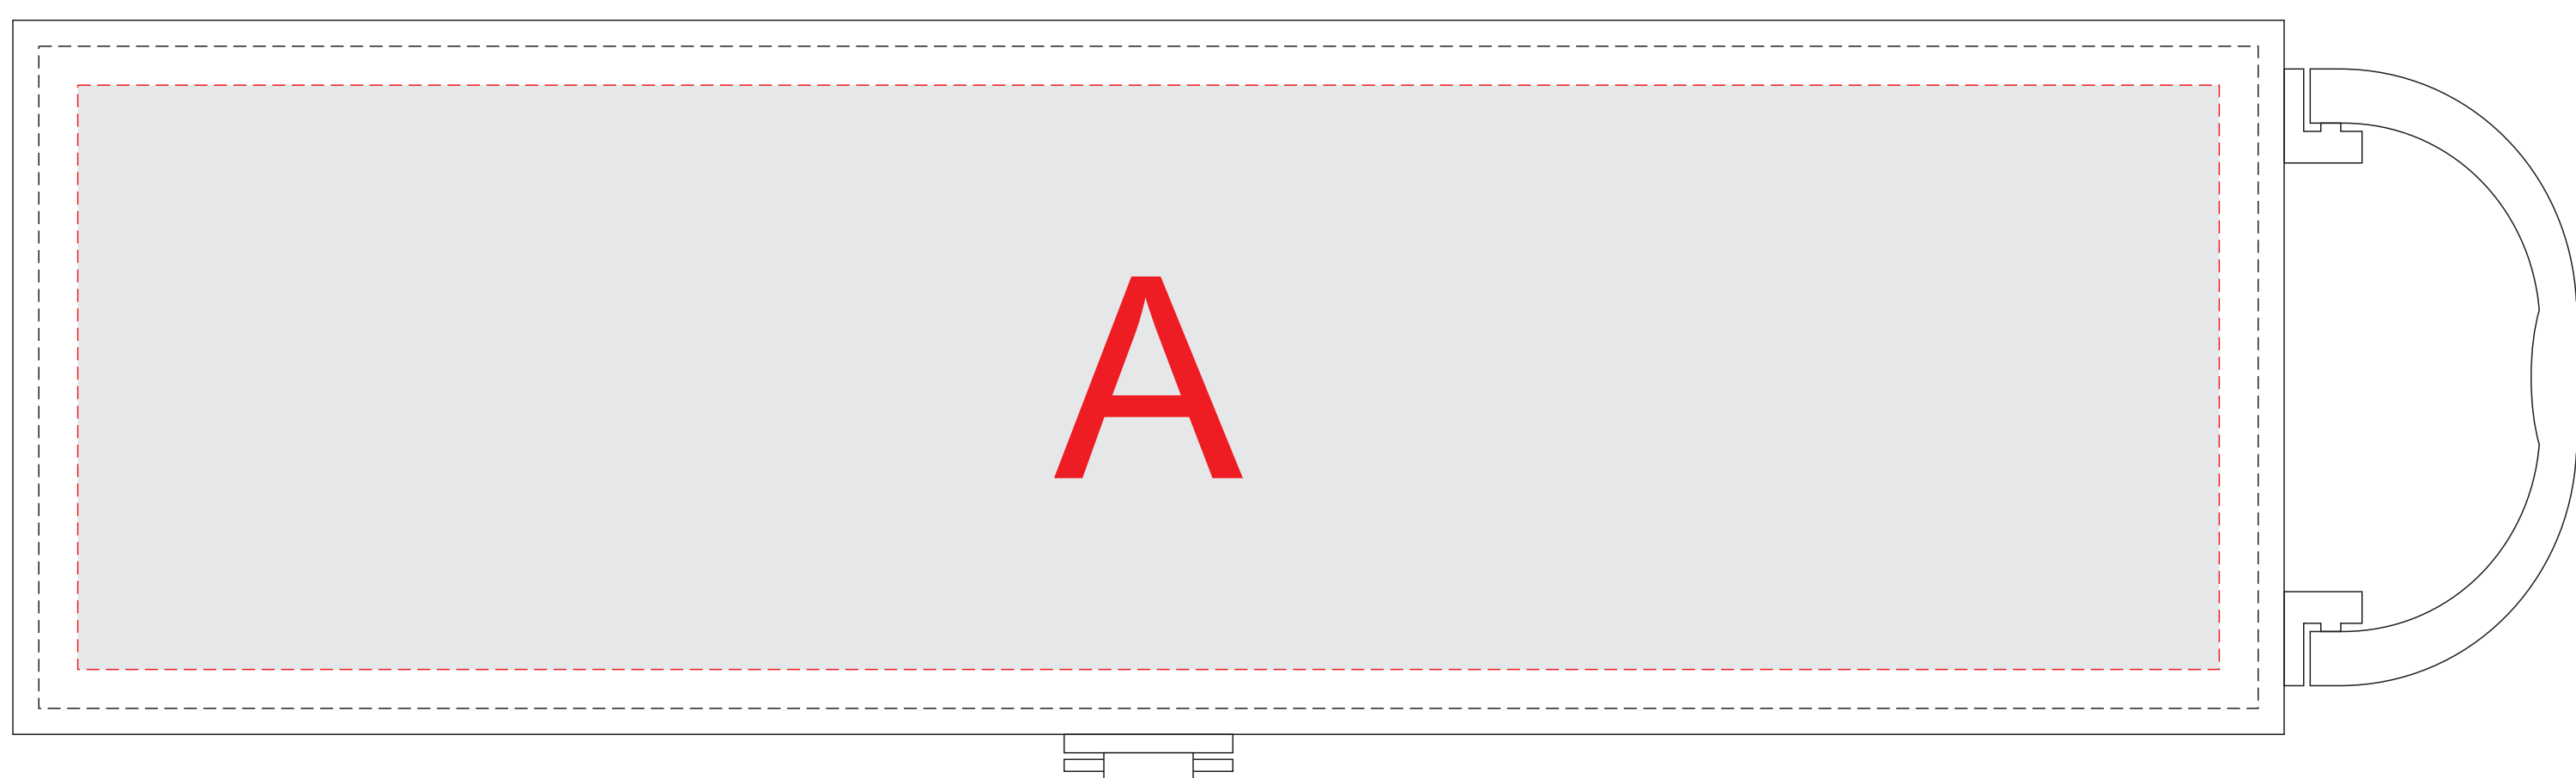

чемоданчик, вид сверху

чемоданчик, вид спереди

сторона 1

сторона 2

Внимание! Гравировка на крышке чемоданчика может быть неоднородна из-за свойств материала. Рекомендуем контурную гравировку.

A	Вид нанесения	Макс площадь (Ш*В)
	Гравировка	150x90мм
	Шильд спектр	150x190мм
B	Вид нанесения	Макс площадь (Ш*В)
	Гравировка	145x15мм
	Шильд спектр	145x15мм
C	Вид нанесения	Макс площадь (Ш*В)
	Гравировка	145x65мм
	Шильд спектр	145x65мм
D	Вид нанесения	Макс площадь (Ш*В)
	Тампопечать	7x30мм
	Уф печать	7x30мм
E	Вид нанесения	Макс площадь (Ш*В)
	Гравировка	50x8,5мм
F	Вид нанесения	Макс площадь (Ш*В)
	Гравировка	15x6мм

кольцо, вид сбоку