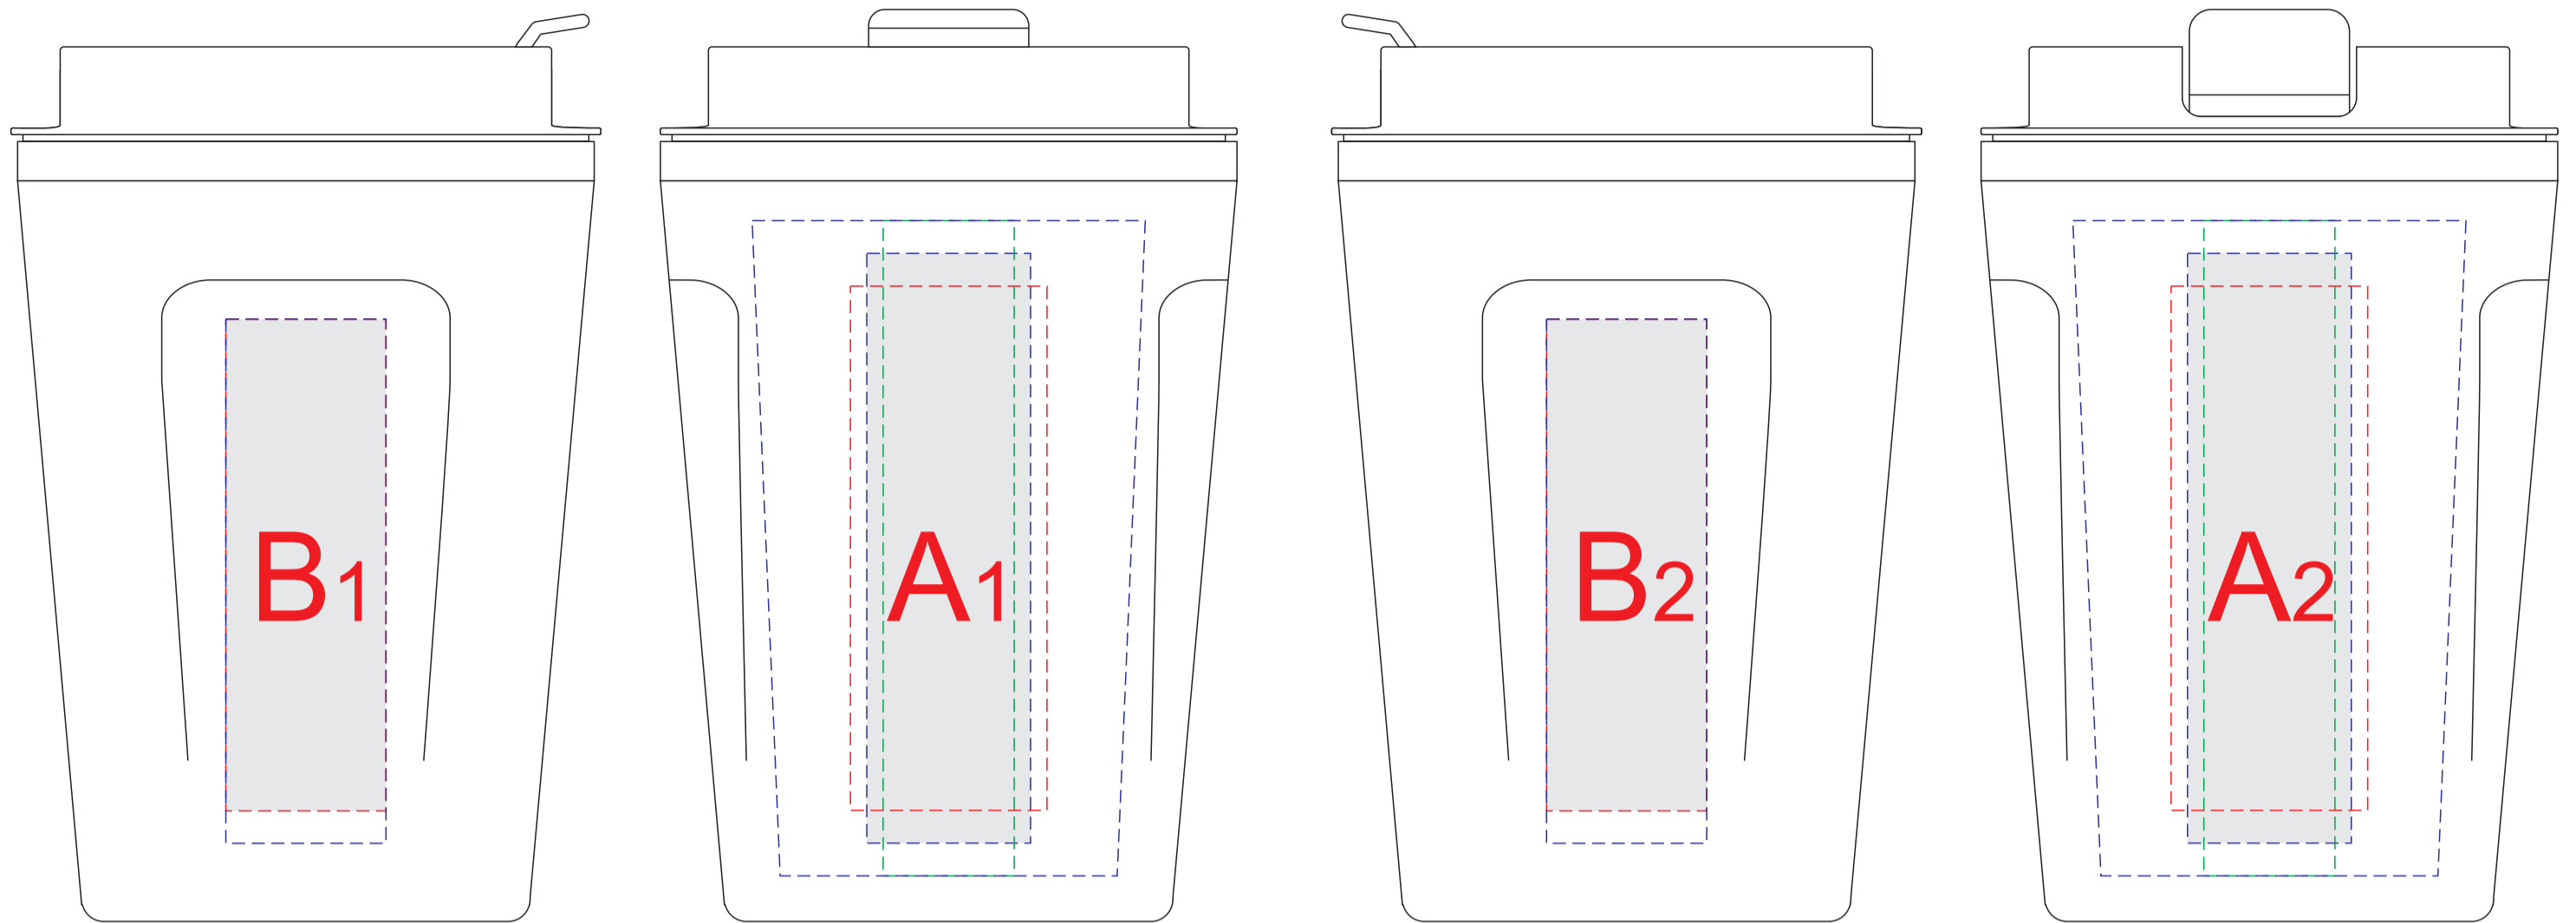

вид слева

вид спереди

вид справа

вид сзади

Внимание! Тело кружки не всегда может быть спозиционировано относительно крышки.

A	Вид нанесения	Макс площадь (Ш*В)
	Тампопечать	25x50мм
	Гравировка	25x80мм

B	Вид нанесения	Макс площадь (Ш*В)
	Тампопечать	30x50мм
	Гравировка	25x90мм
	Круговая гравировка	60x100мм
	Уф печать	20x100мм