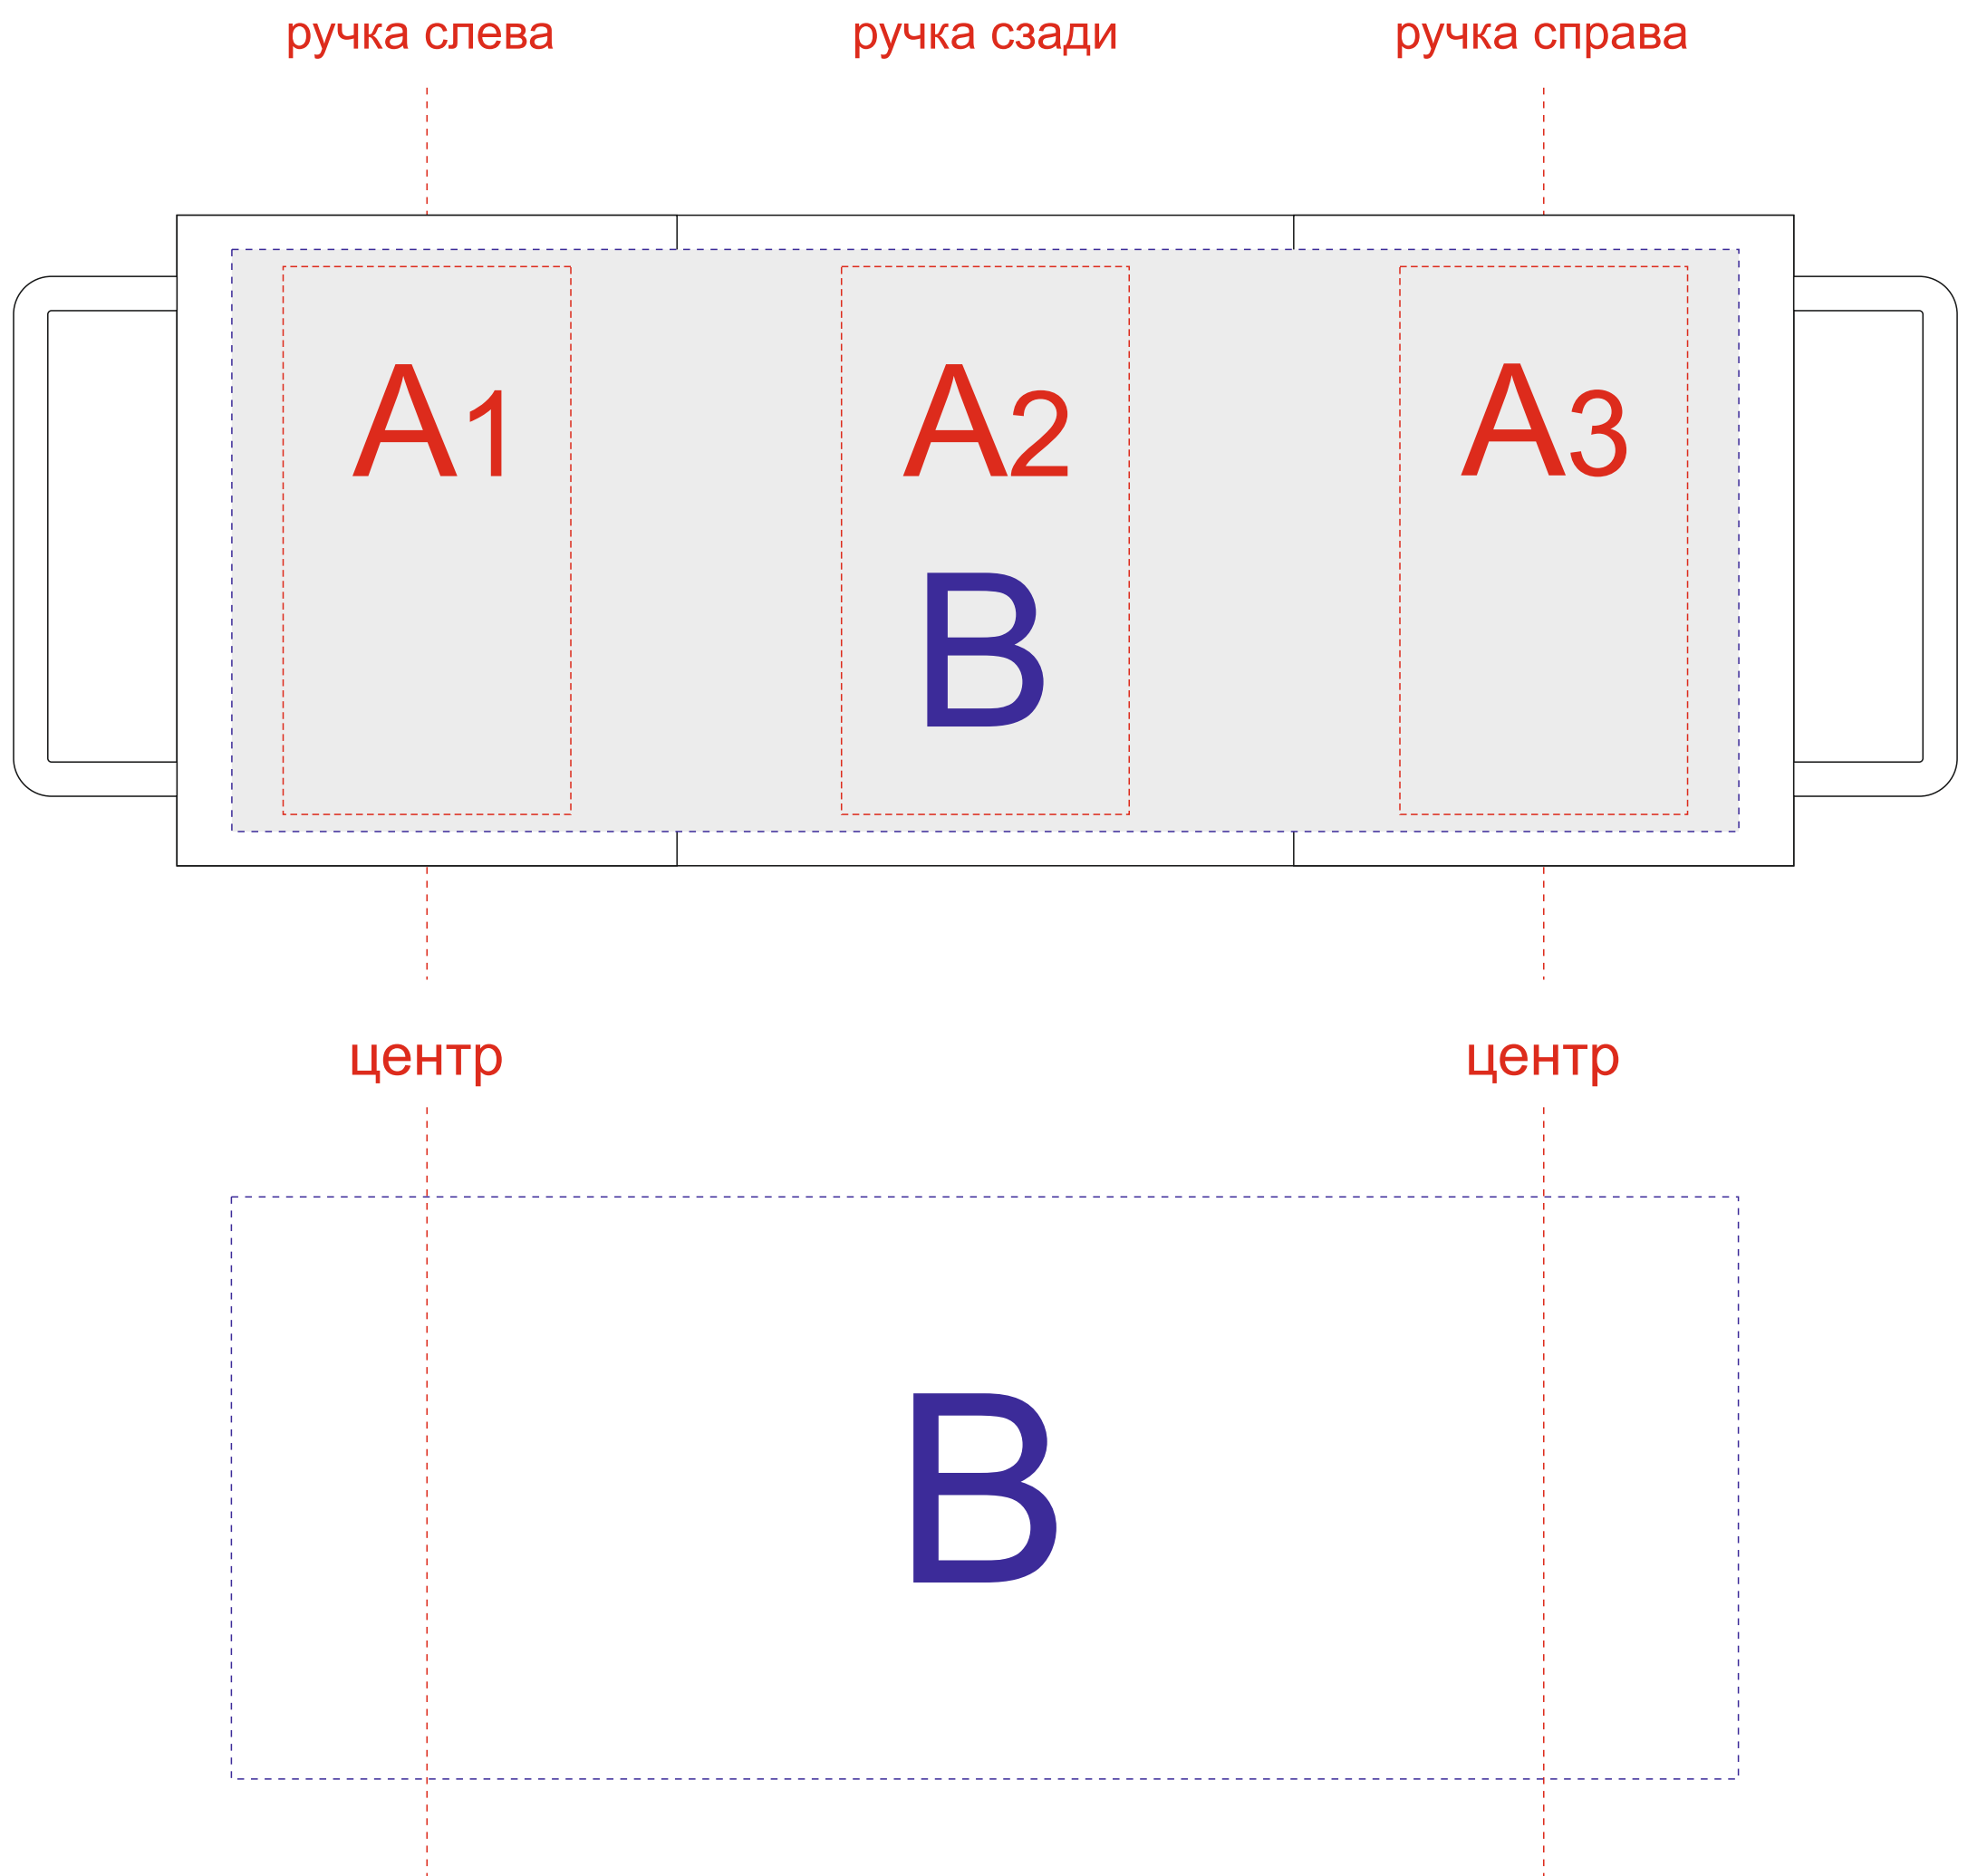

Арт.879617,879676

A	Вид нанесения	Макс площадь (Ш*В)
	Тампопечать	42x50мм

B	Вид нанесения	Макс площадь (Ш*В)
	Деколь	220x85мм