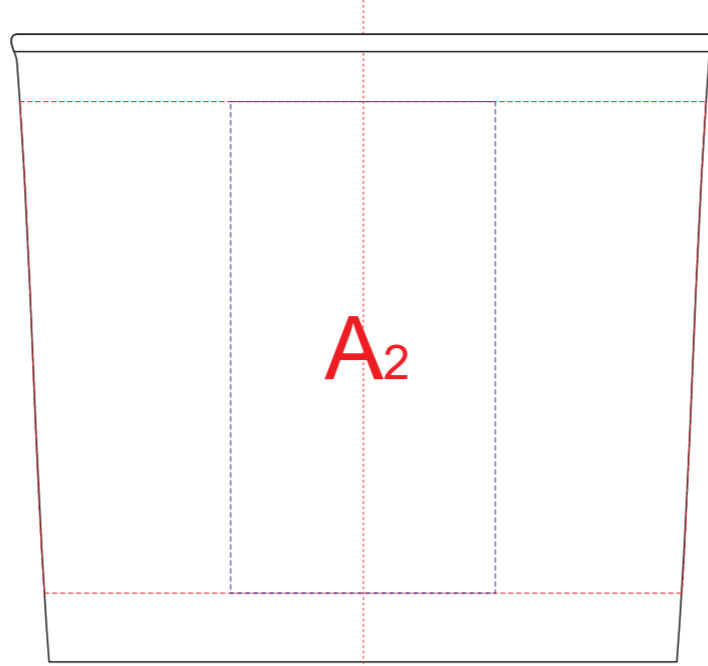

ручка слева

ручка сзади

ручка справа

| | | |
|----------|----------------------|---------------------------|
| A | Вид нанесения | Макс площадь (Ш*В) |
| | Деколь | 250x65мм |
| | Тампопечать (2+0) | 35x50мм |