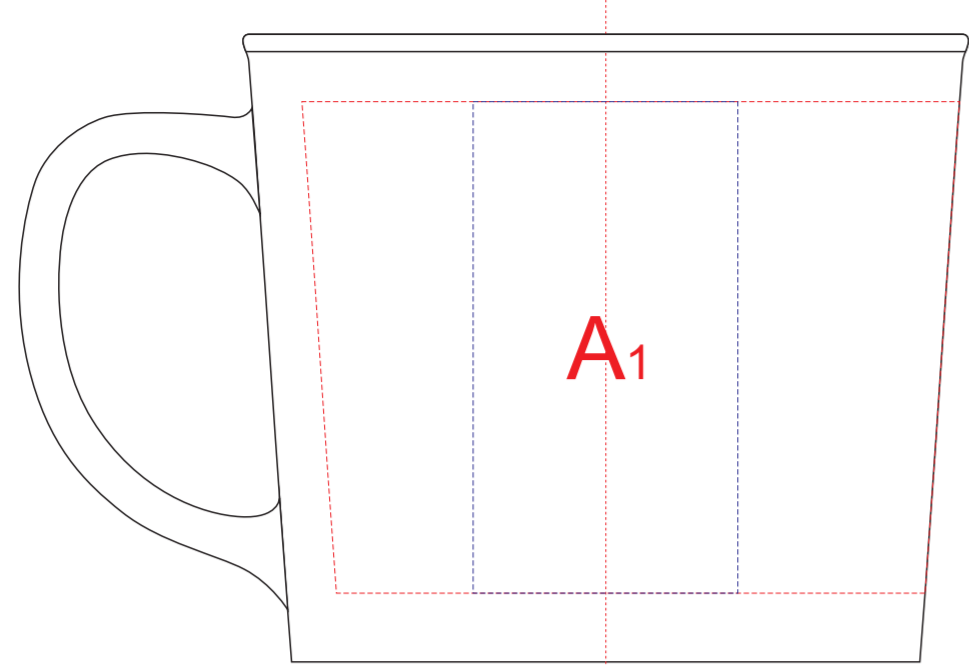

ручка слева

ручка сзади

ручка справа

| | | |
|----------|----------------------|---------------------------|
| A | Вид нанесения | Макс площадь (Ш*В) |
| | Деколь | 250x65мм |
| | Тампопечать (2+0) | 35x50мм |