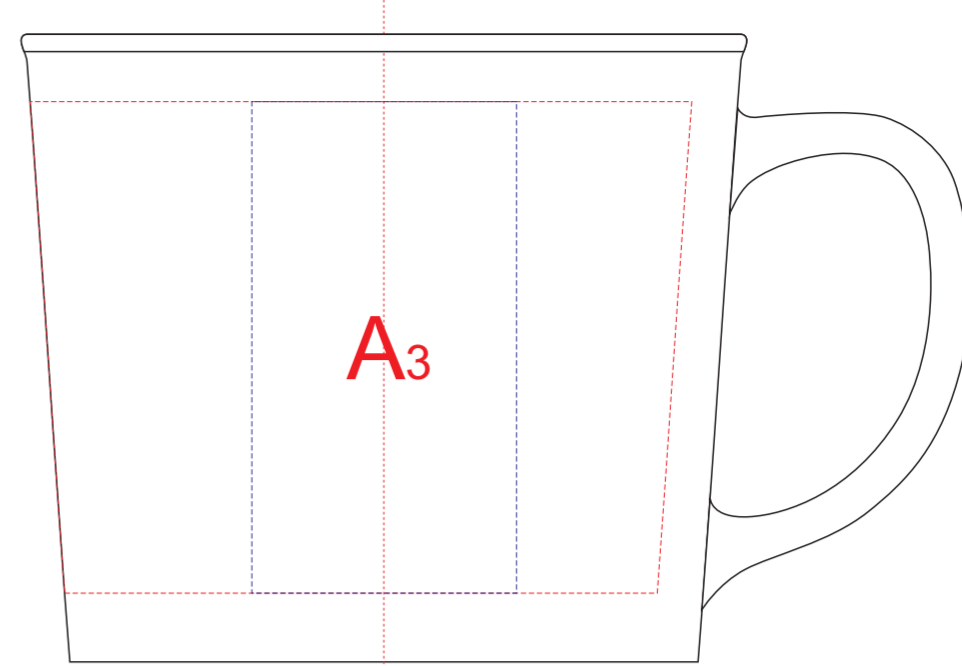

ручка слева

ручка сзади

ручка справа

| | | |
|----------|----------------------|---------------------------|
| A | Вид нанесения | Макс площадь (Ш*В) |
| | Деколь | 250x65мм |
| | Тампопечать (2+0) | 35x50мм |