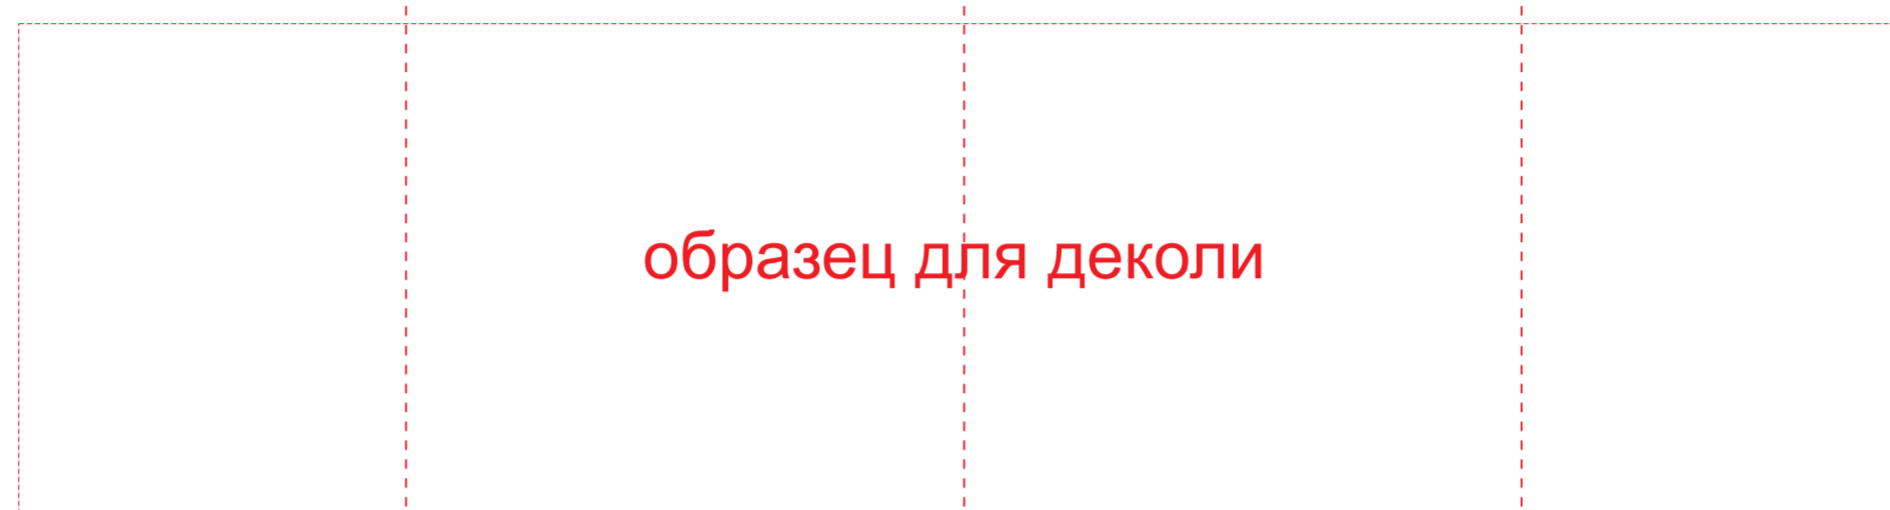

ручка слева

ручка сзади

ручка справа

| | | |
|----------|----------------------|---------------------------|
| A | Вид нанесения | Макс площадь (Ш*В) |
| | Деколь | 250x65мм |
| | Тампопечать (2+0) | 35x50мм |