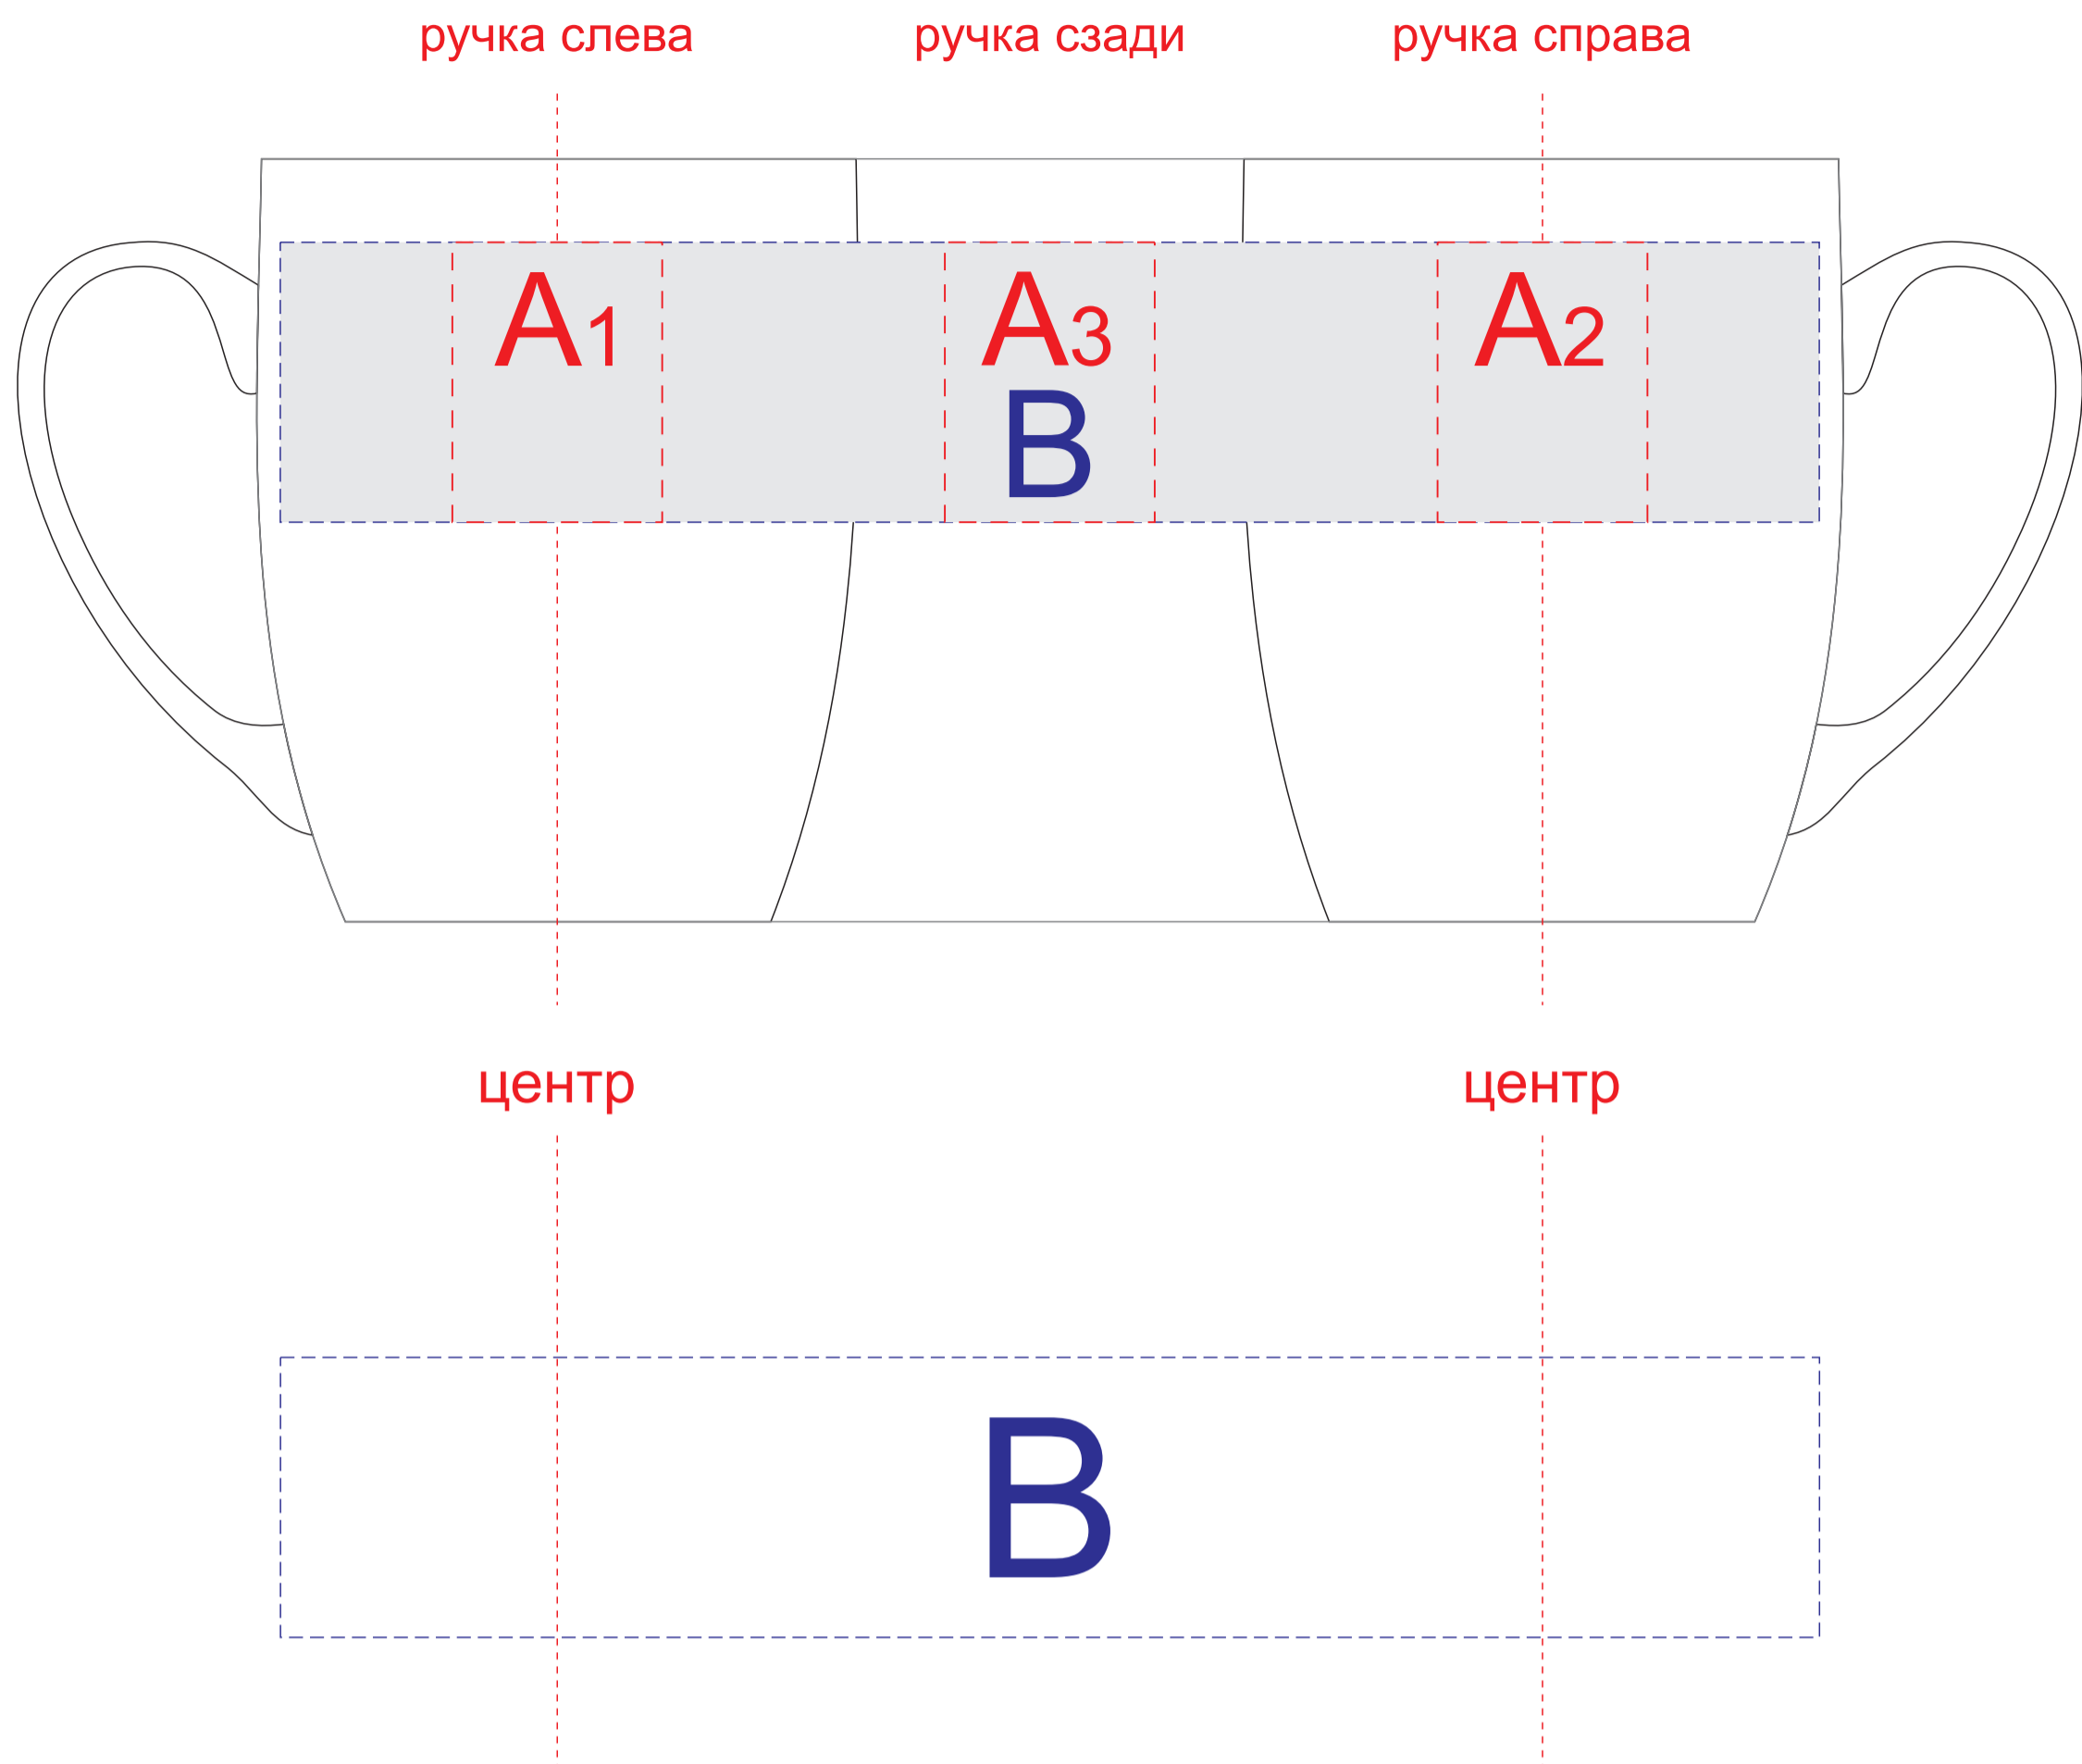

Арт. 870718

<b>А</b>	<b>Вид нанесения</b>	<b>Макс площадь (Ш*В)</b>
	Гравировка	30x40мм

<b>В</b>	<b>Вид нанесения</b>	<b>Макс площадь (Ш*В)</b>
	Круговая гравировка	220x40мм