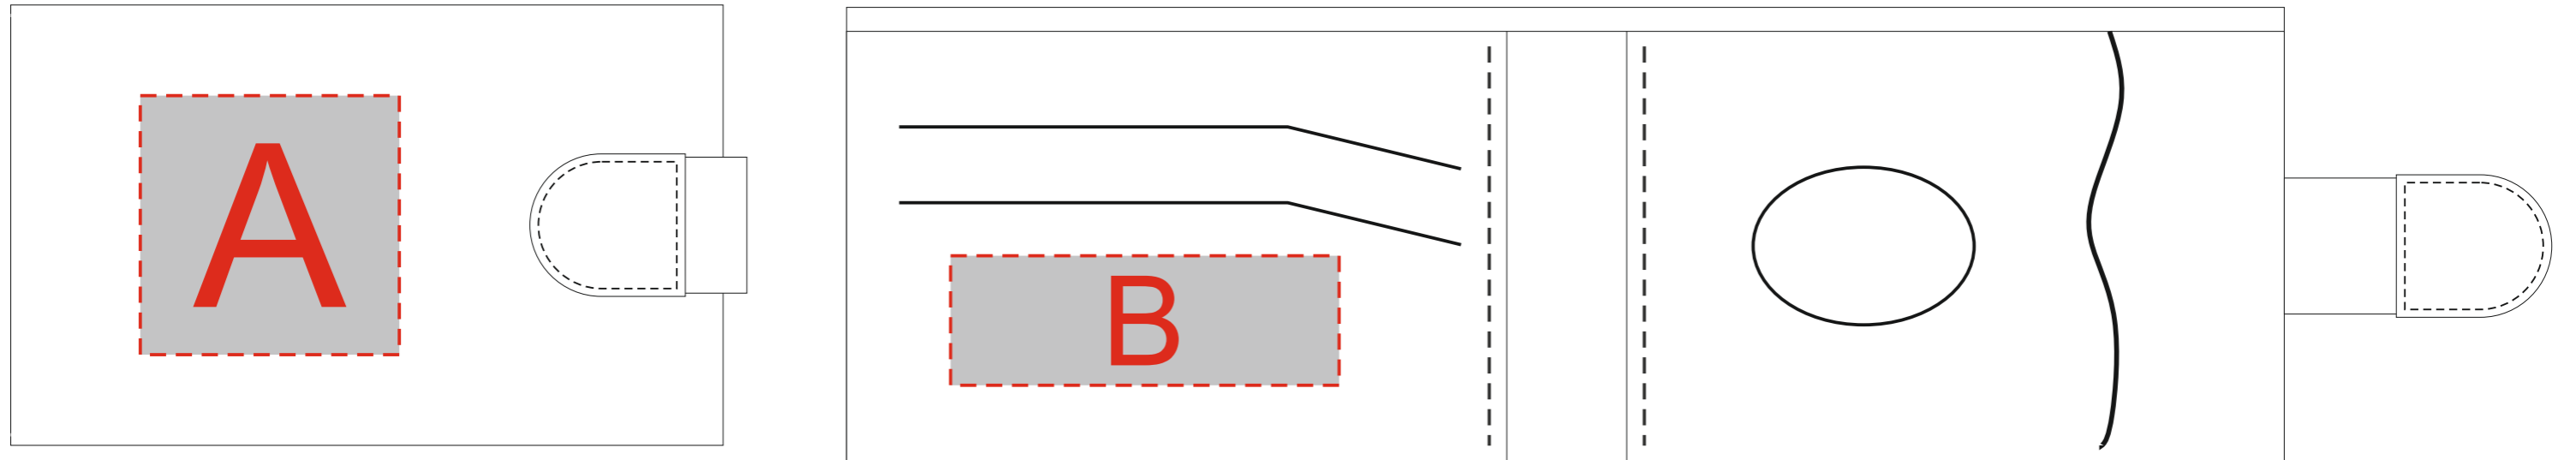

Арт. 559338

А	Вид нанесения	Макс площадь (Ш*В)
	Тиснение	40x40мм
	Гравировка	40x40мм

В	Вид нанесения	Макс площадь (Ш*В)
	Тиснение	60x20мм
	Гравировка	60x20мм