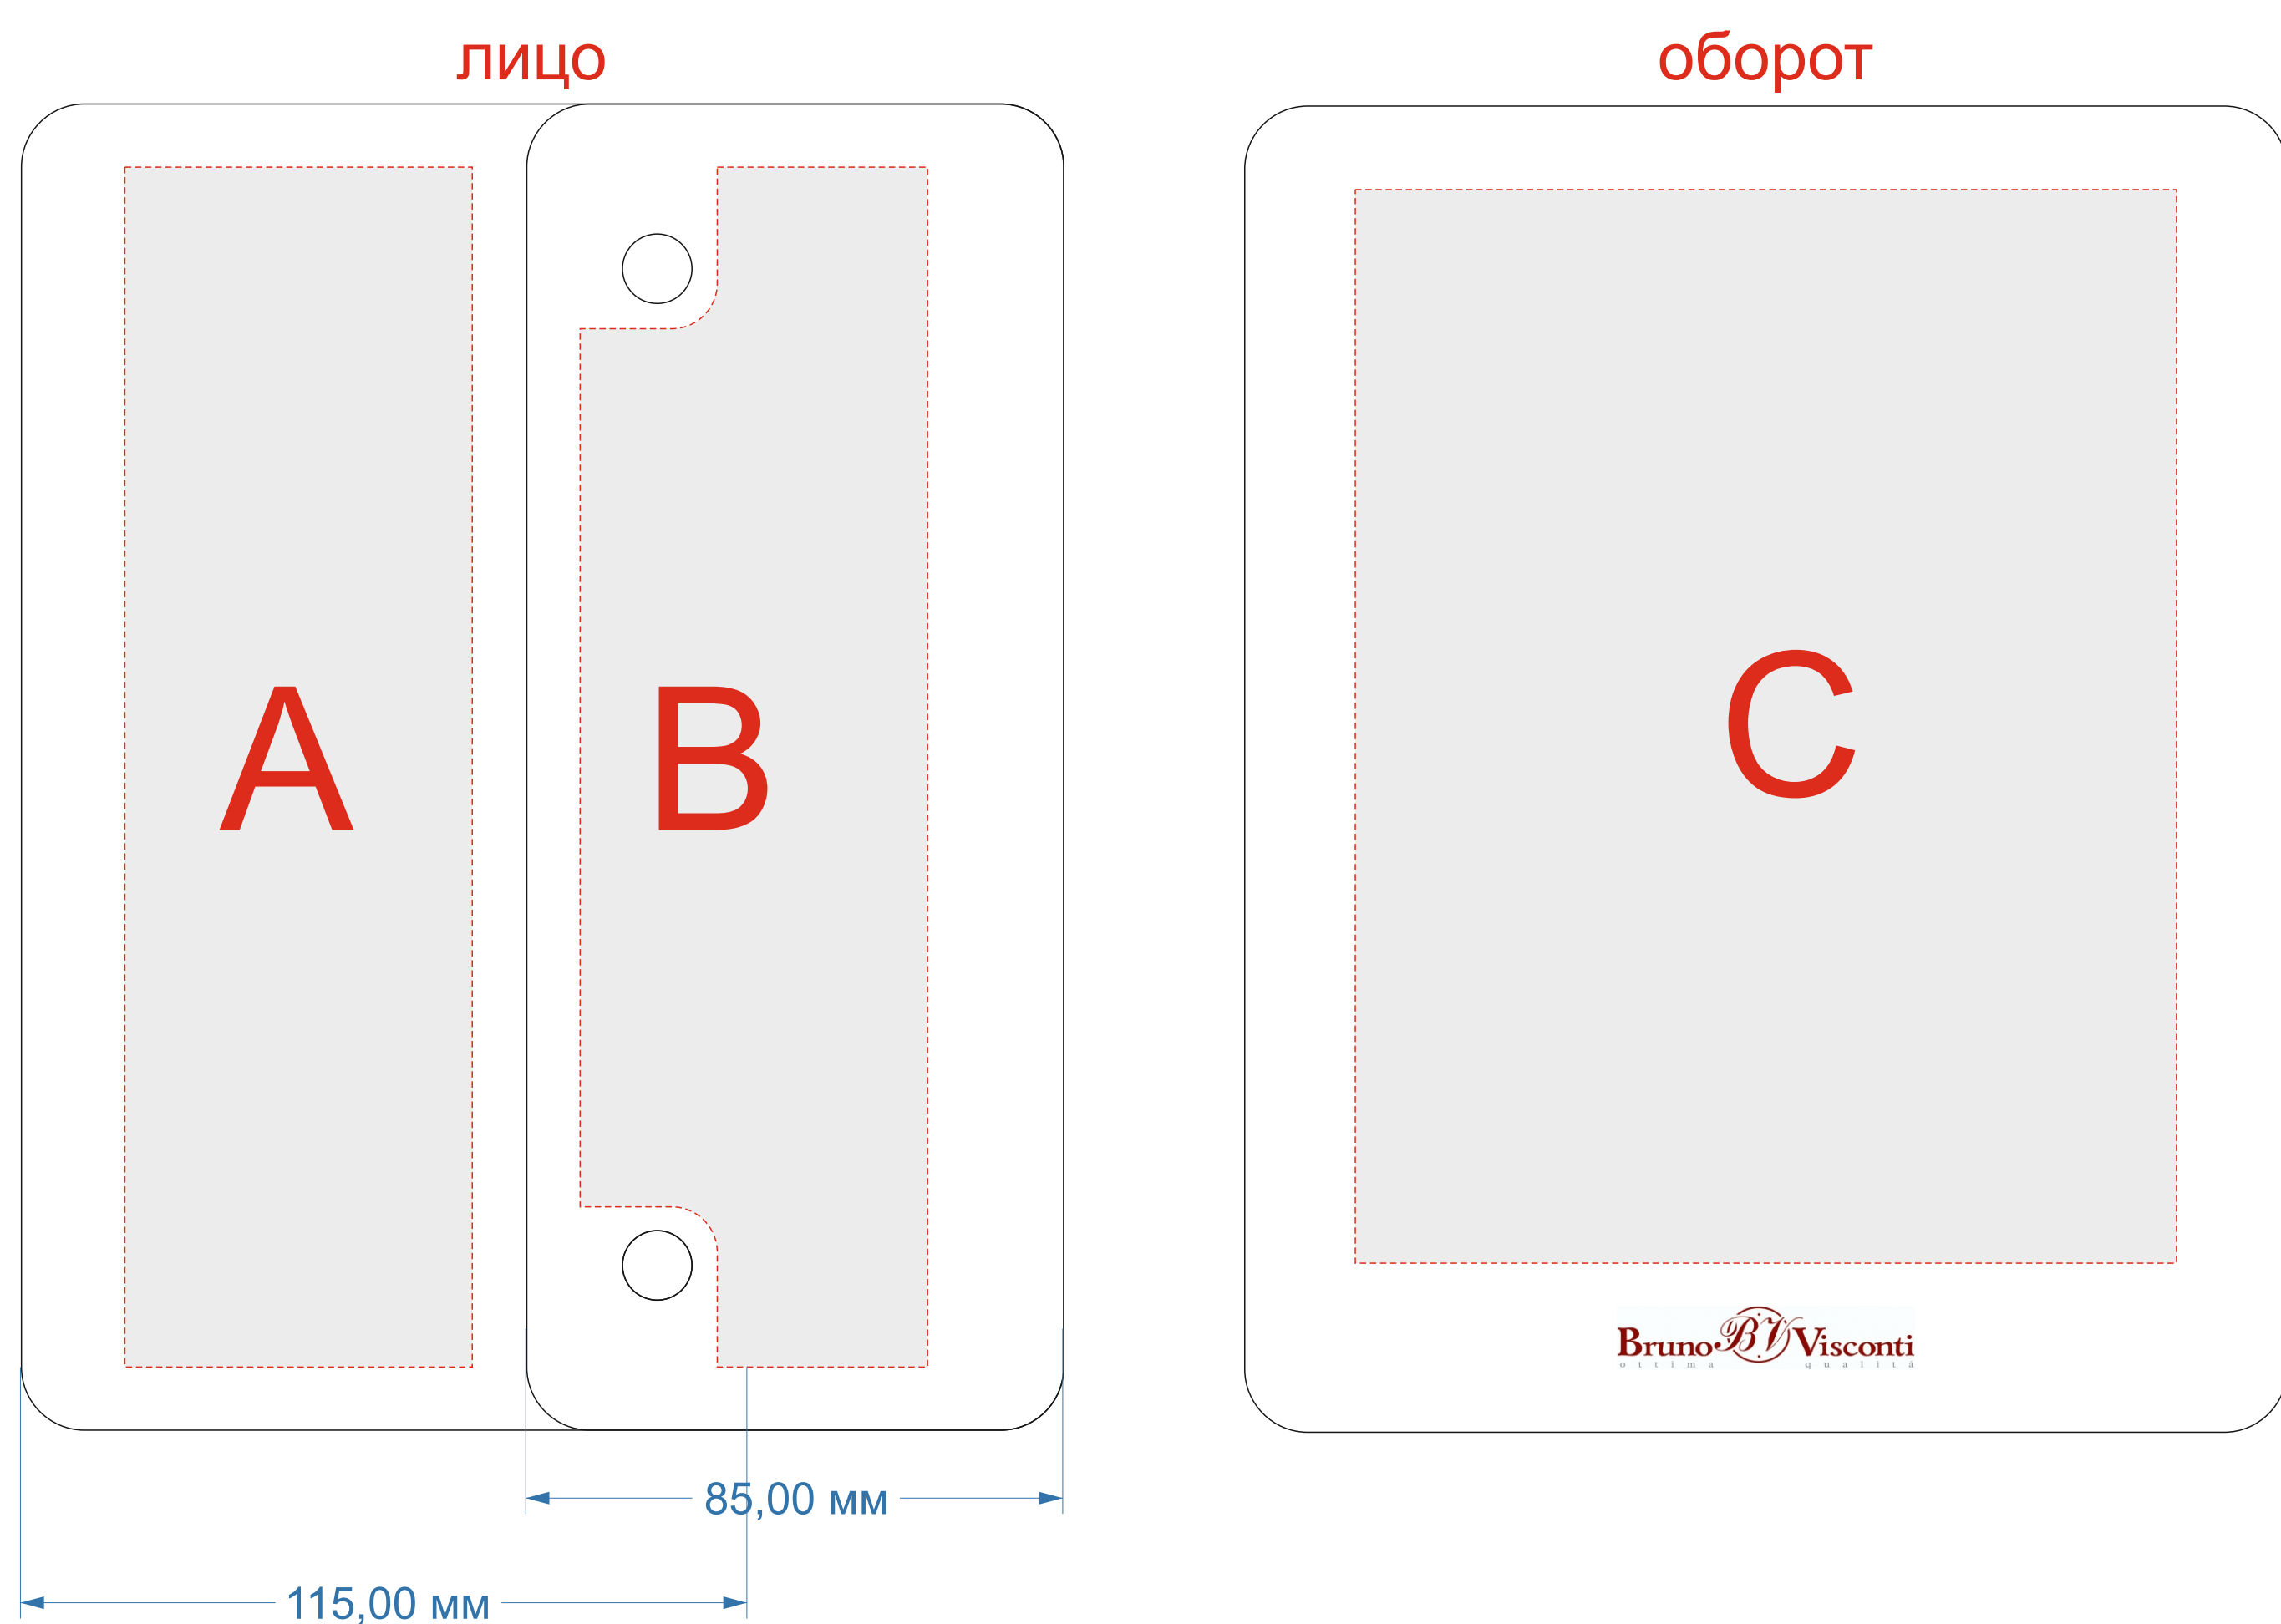

Арт. 3-543

Внимание! Центром "по умолчанию" производство считает центр переплетной крышки блокнота\ежедневника, без учета ширины корешка.

A	Вид нанесения	Макс площадь (Ш*В)
	Тампопечать	50x45мм
	Тиснение	55x95мм

B	Вид нанесения	Макс площадь (Ш*В)
	Тампопечать	50x45мм
	Тиснение	55x95мм

C	Вид нанесения	Макс площадь (Ш*В)
	Тампопечать	50x50мм

D	Вид нанесения	Макс площадь (Ш*В)
	Тиснение	60x40мм

E	Вид нанесения	Макс площадь (Ш*В)
	Тиснение	85x60мм

F	Вид нанесения	Макс площадь (Ш*В)
	Тиснение	55x95мм

G	Вид нанесения	Макс площадь (Ш*В)
	Тиснение	95x95мм