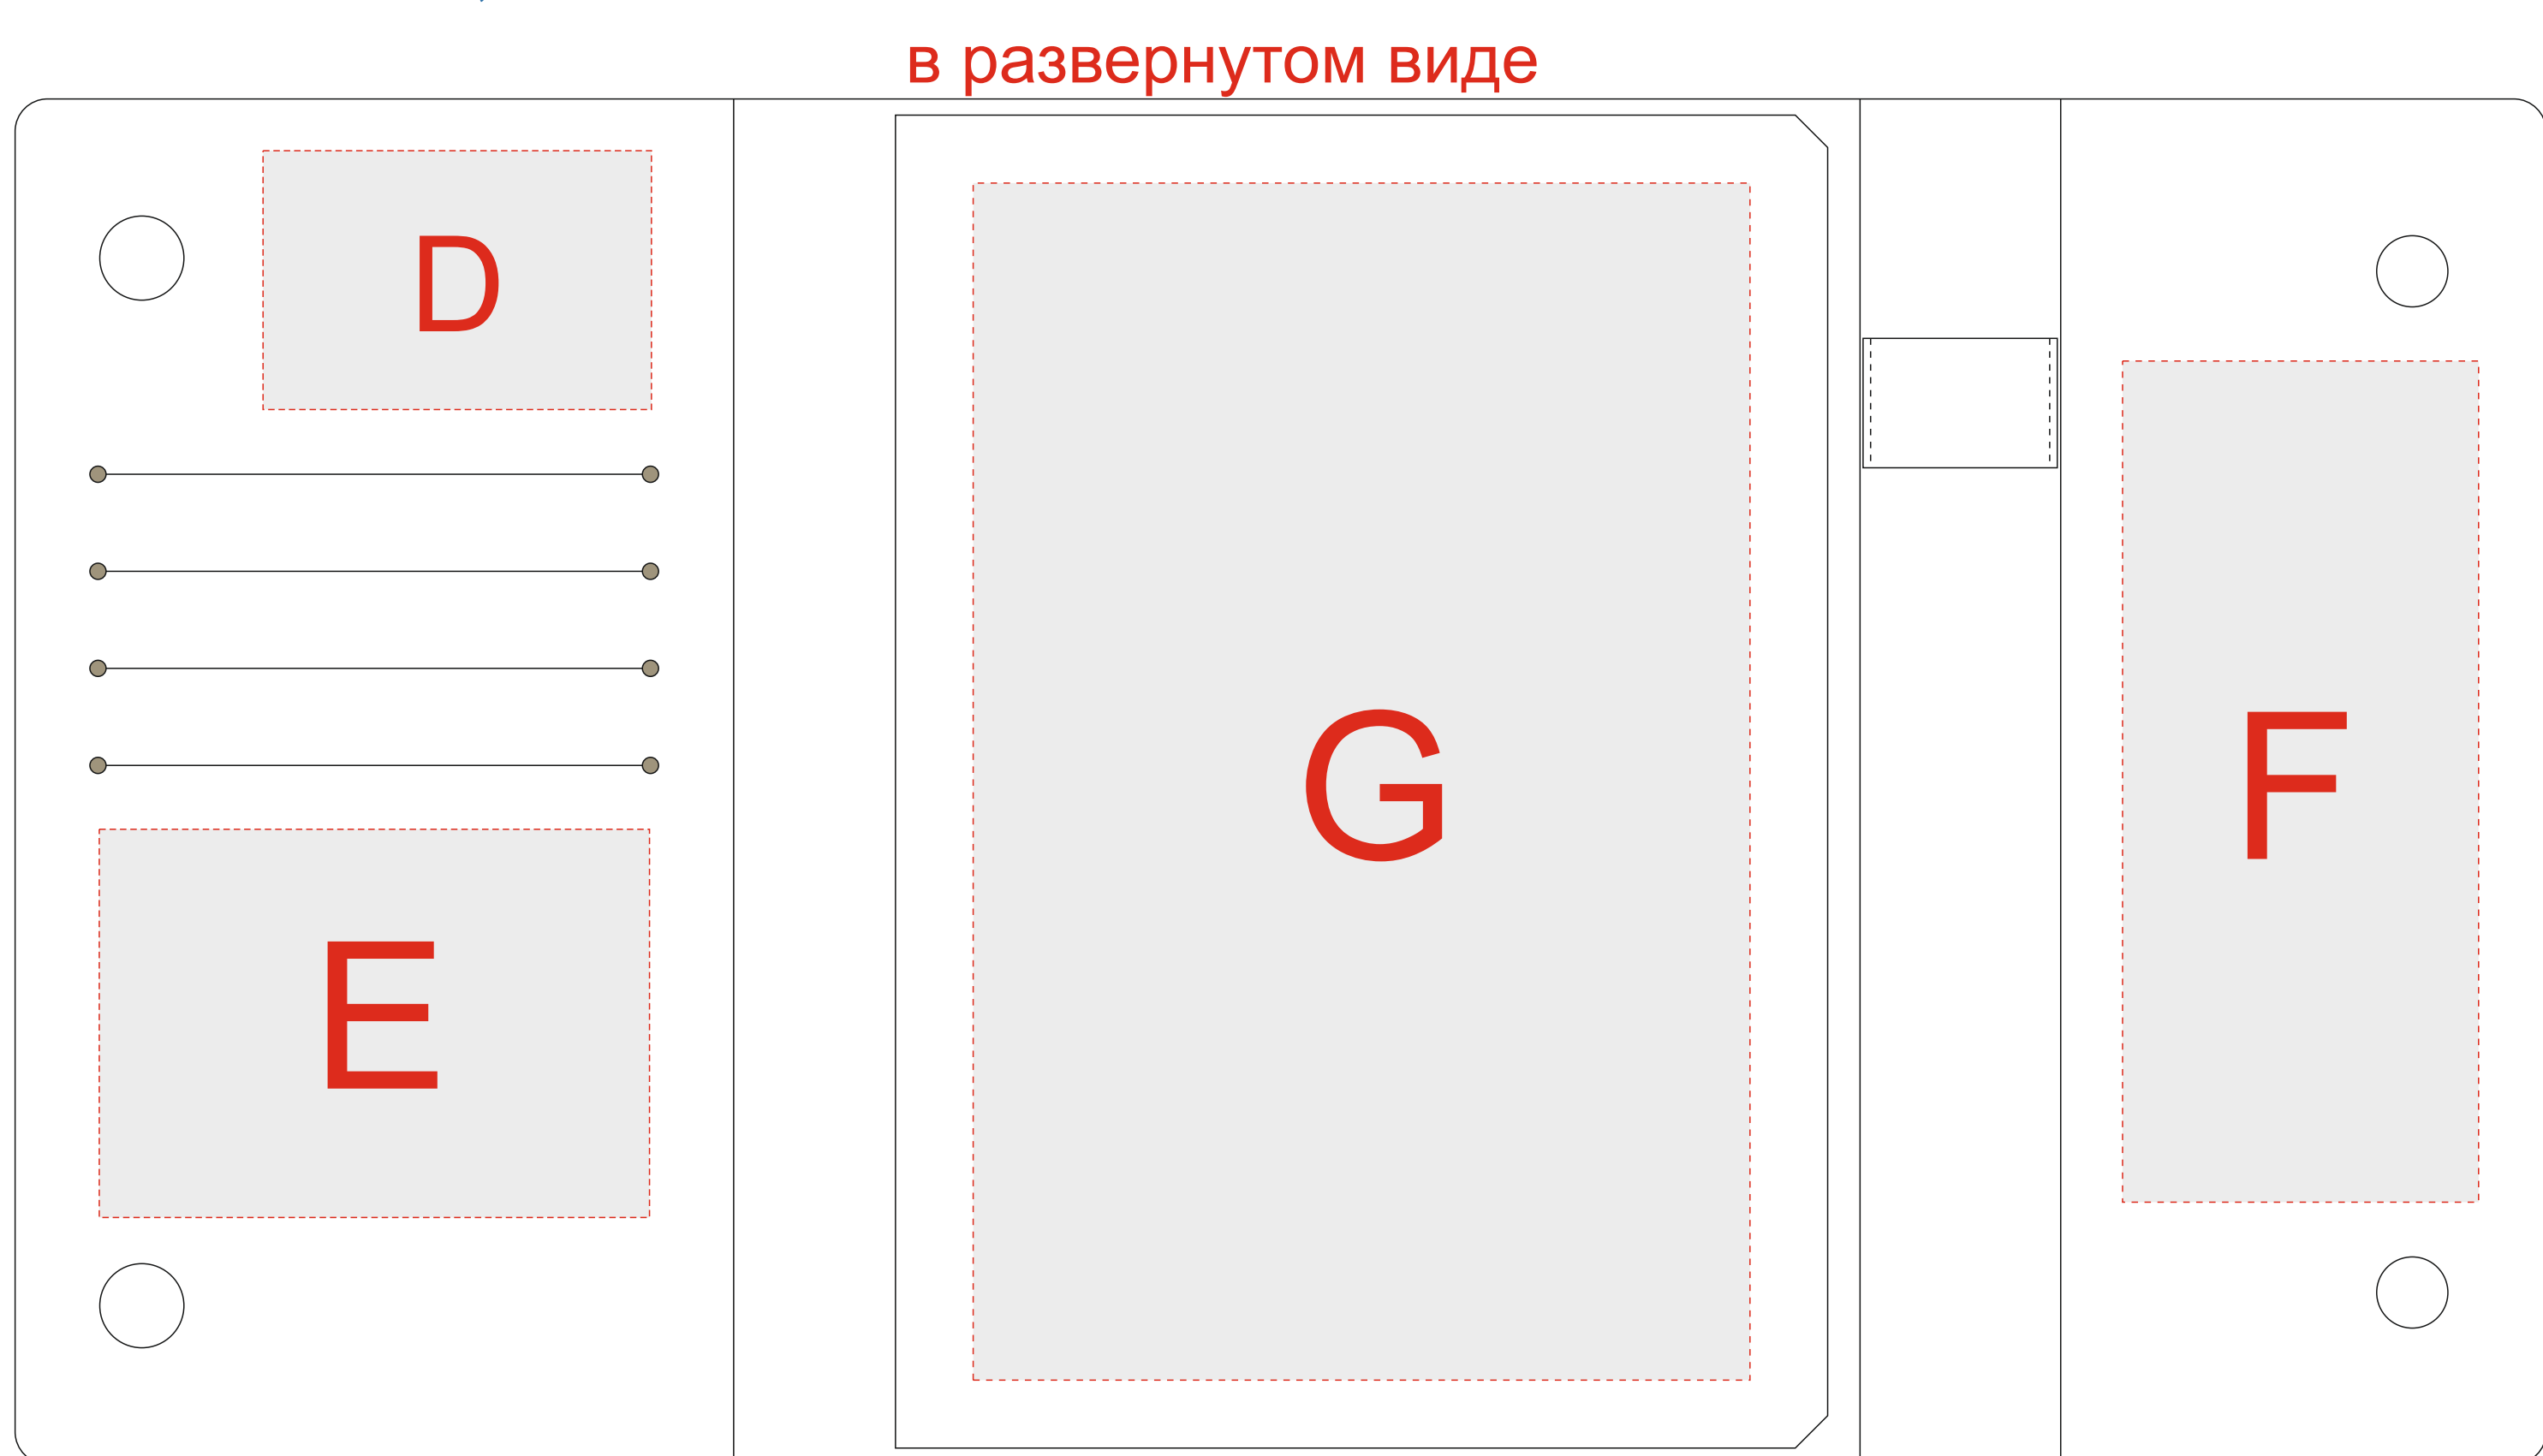

Арт. 3-543

Внимание! Центром "по умолчанию" производство считает центр переплетной крышки блокнота\ежедневника, без учета ширины корешка.

A	Вид нанесения	Макс площадь (Ш*В)
	Тампопечать	50x45мм
	Тиснение	55x95мм

B	Вид нанесения	Макс площадь (Ш*В)
	Тампопечать	50x45мм
	Тиснение	55x95мм

C	Вид нанесения	Макс площадь (Ш*В)
	Тампопечать	50x50мм

D	Вид нанесения	Макс площадь (Ш*В)
	Тиснение	60x40мм

E	Вид нанесения	Макс площадь (Ш*В)
	Тиснение	85x60мм

F	Вид нанесения	Макс площадь (Ш*В)
	Тиснение	55x95мм

G	Вид нанесения	Макс площадь (Ш*В)
	Тиснение	95x95мм