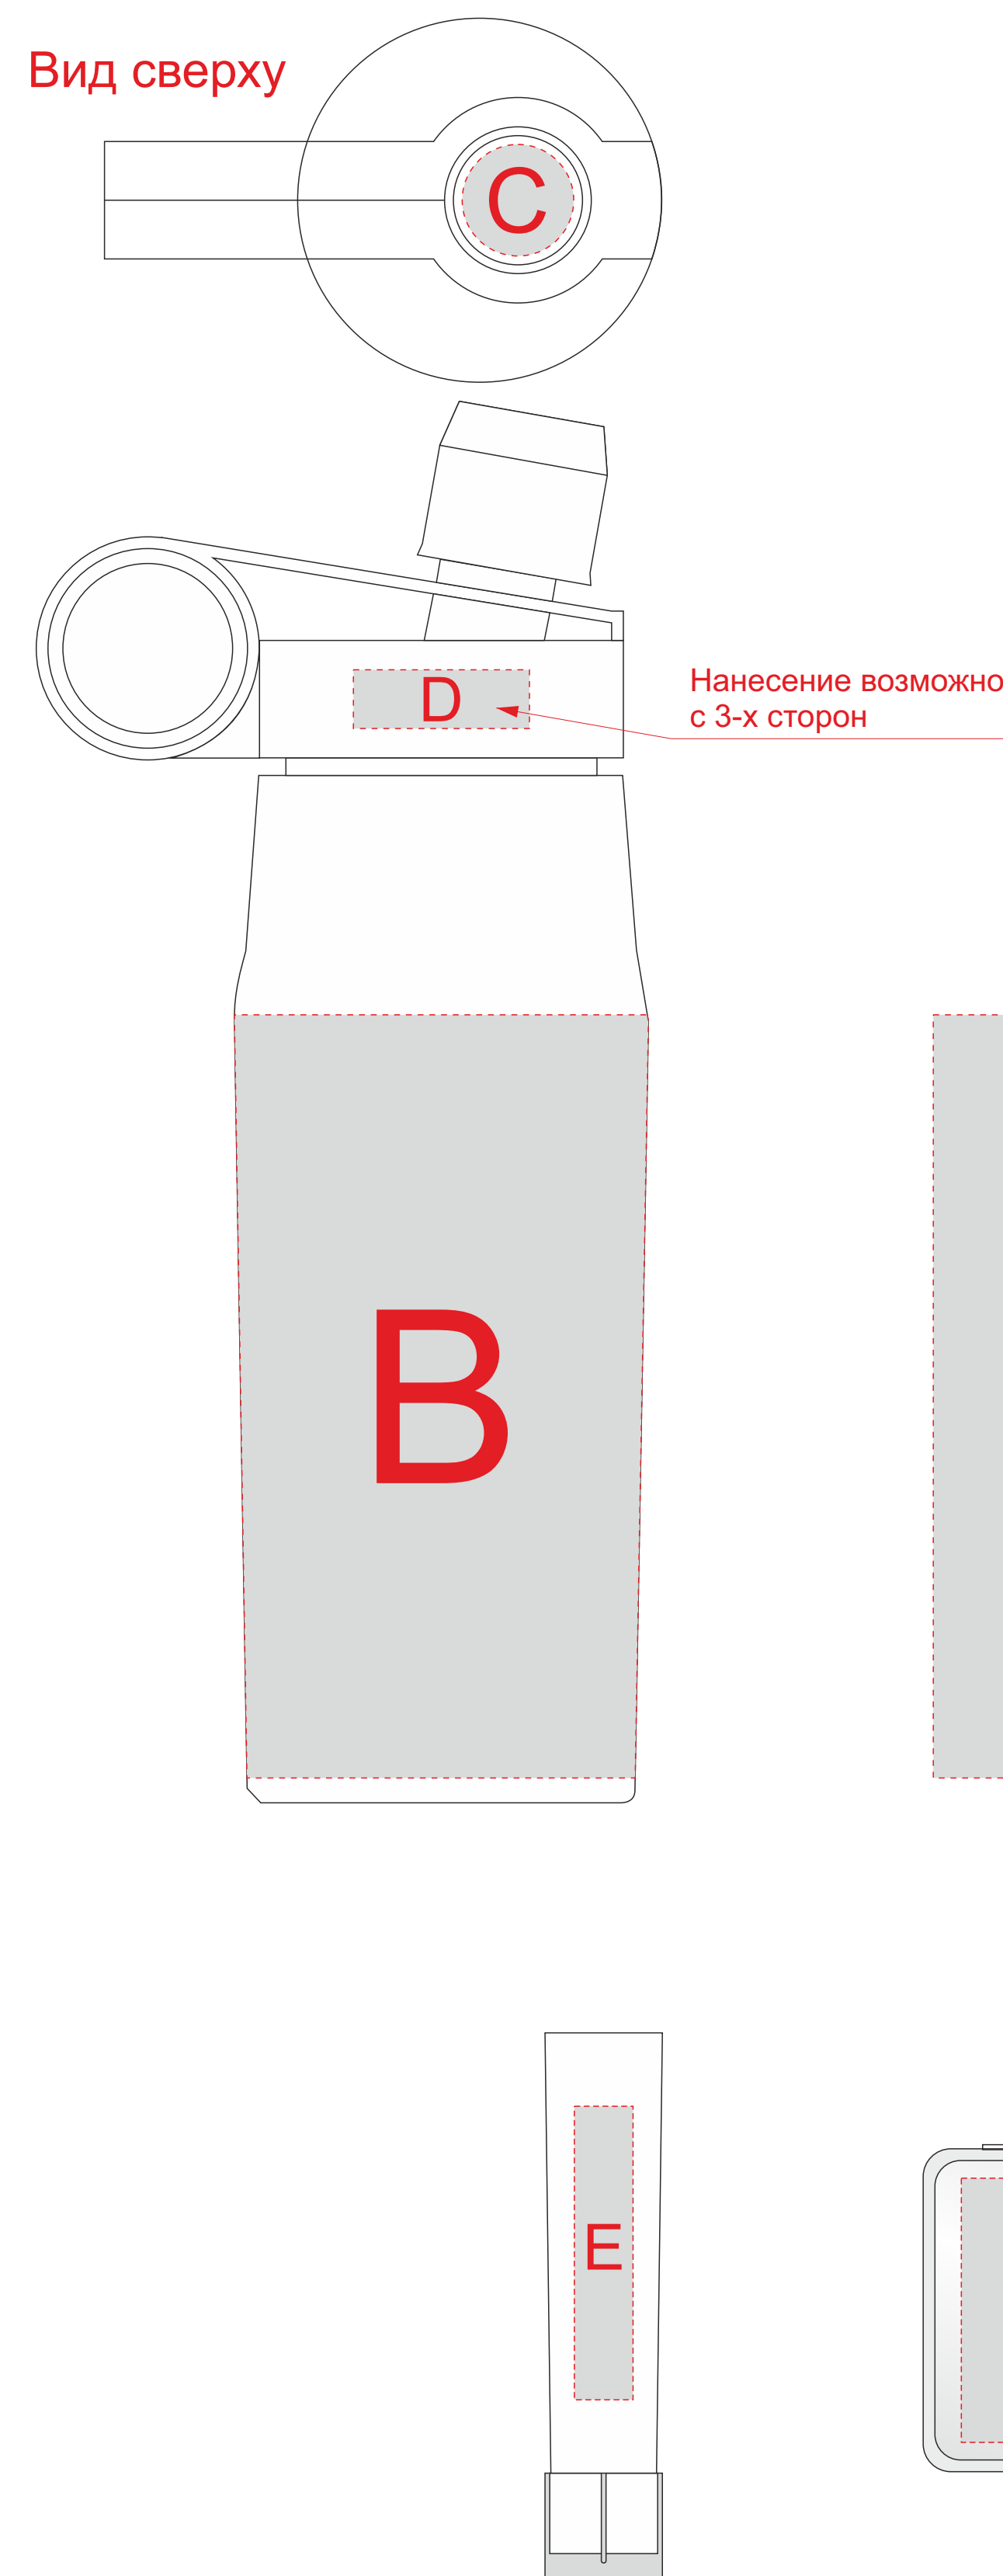

Нанесение возможно с 2-х сторон

Образец для круговой печати

A	Вид нанесения	Макс площадь (Ш*В)
	Трафаретная печать (до 4+0)	200x140мм
	Трафаретная печать (1+0)	200x140мм

B	Вид нанесения	Макс площадь (Ш*В)
	Круговая Уф печать	219,5x130мм
	Уф печать	20x120мм
	Круговая трафаретная печать	219,5x70мм
	Тампопечать	35x50мм

C	Вид нанесения	Макс площадь (Ш*В)
	Цифровая печать	19x19мм
	Смола	19x19мм
	Тампопечать	15x15мм

D	Вид нанесения	Макс площадь (Ш*В)
	Тампопечать	30x10мм

E	Вид нанесения	Макс площадь (Ш*В)
	Гравировка	10x50мм

F	Вид нанесения	Макс площадь (Ш*В)
	Тампопечать	не более 50x45мм
	УФ-печать	65x45мм