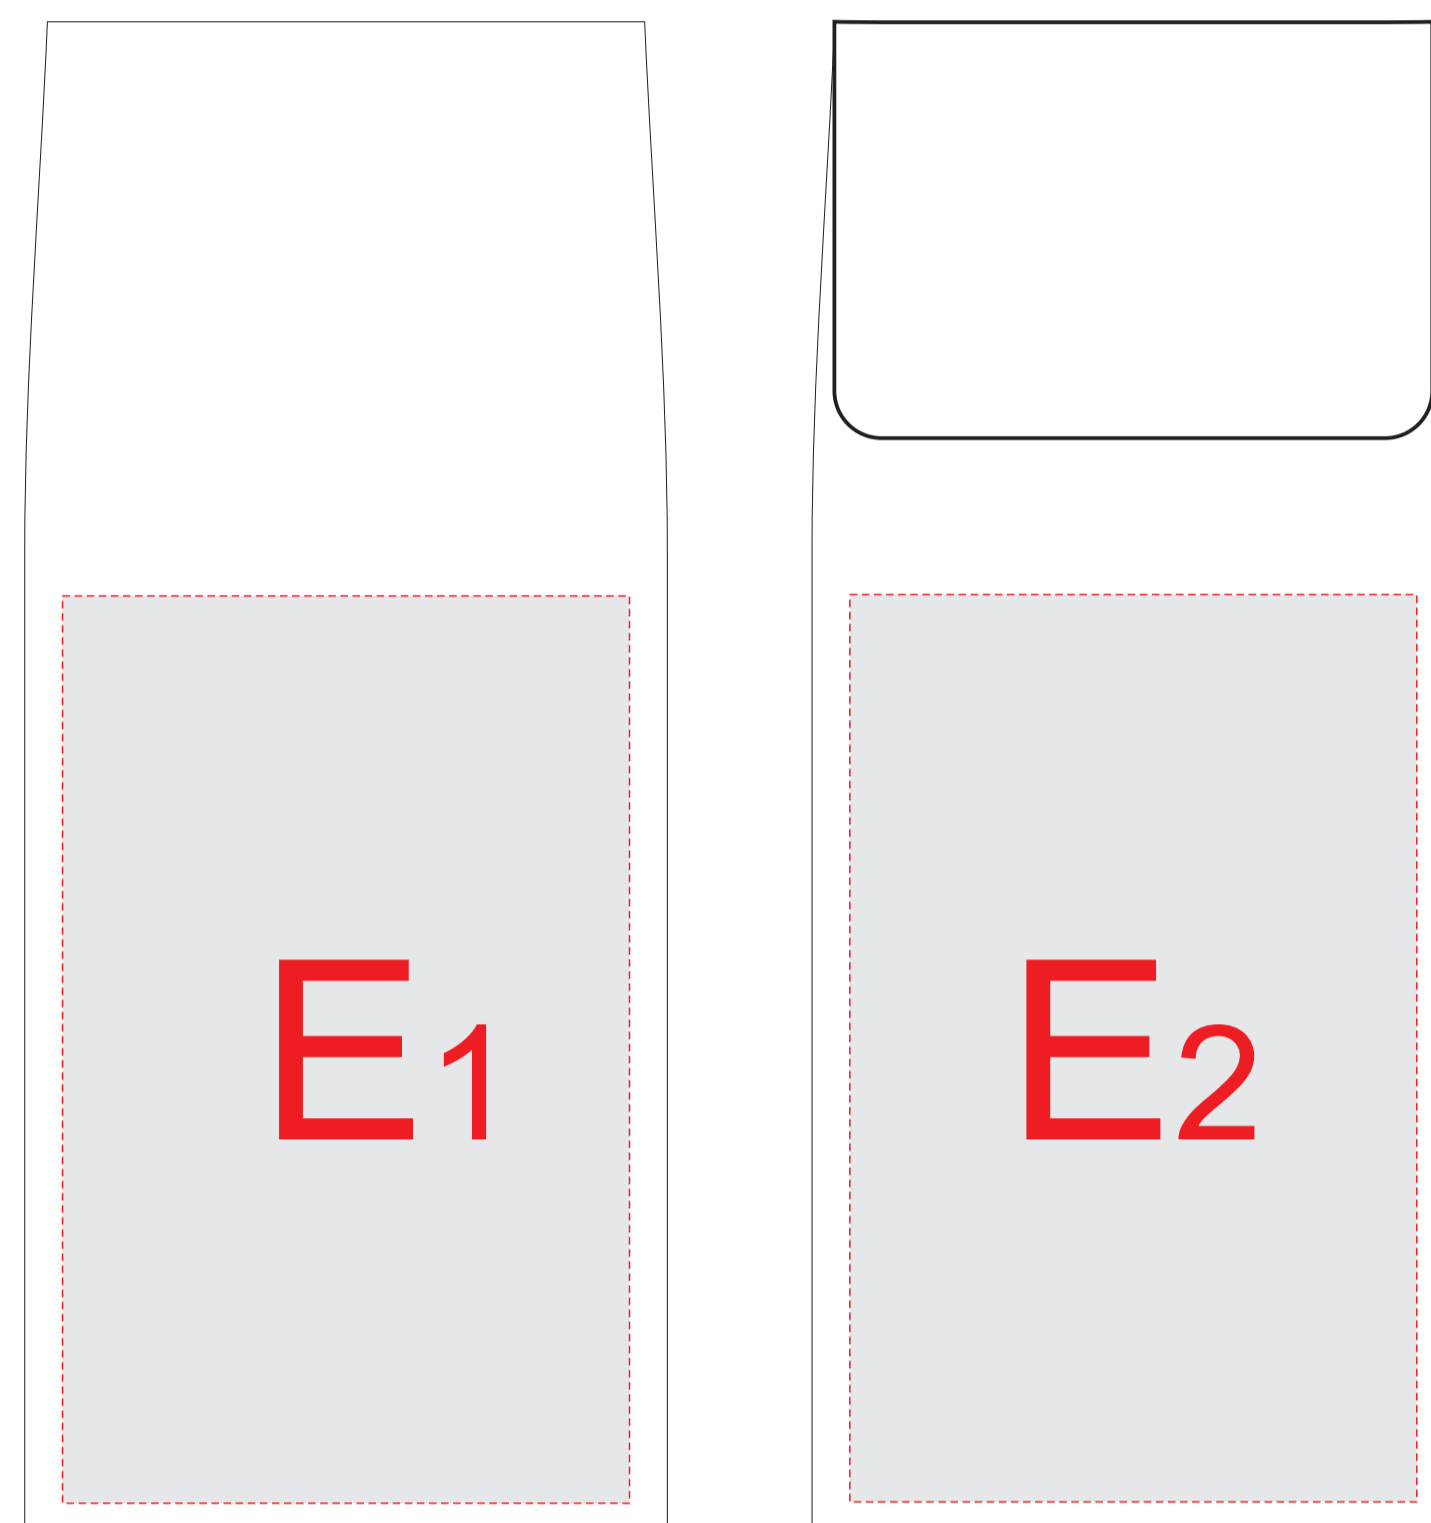

Вид спереди Вид сзади Вид справа Вид слева

образец для круговой печати

A	Вид нанесения	Макс площадь (Ш*В)
	Тампопечать	35x10мм
B	Вид нанесения	Макс площадь (Ш*В)
	Круговая трафаретная печать	200x100мм
	Круговая Уф печать	231,5x165мм
	Тампопечать	30x50мм
C	Вид нанесения	Макс площадь (Ш*В)
	УФ печать	20x150мм
D	Вид нанесения	Макс площадь (Ш*В)
	Тампопечать	30x10мм
E	Вид нанесения	Макс площадь (Ш*В)
	Цифровая печать	75x120мм

Цифровая печать может быть любого размера в пределах зоны печати.