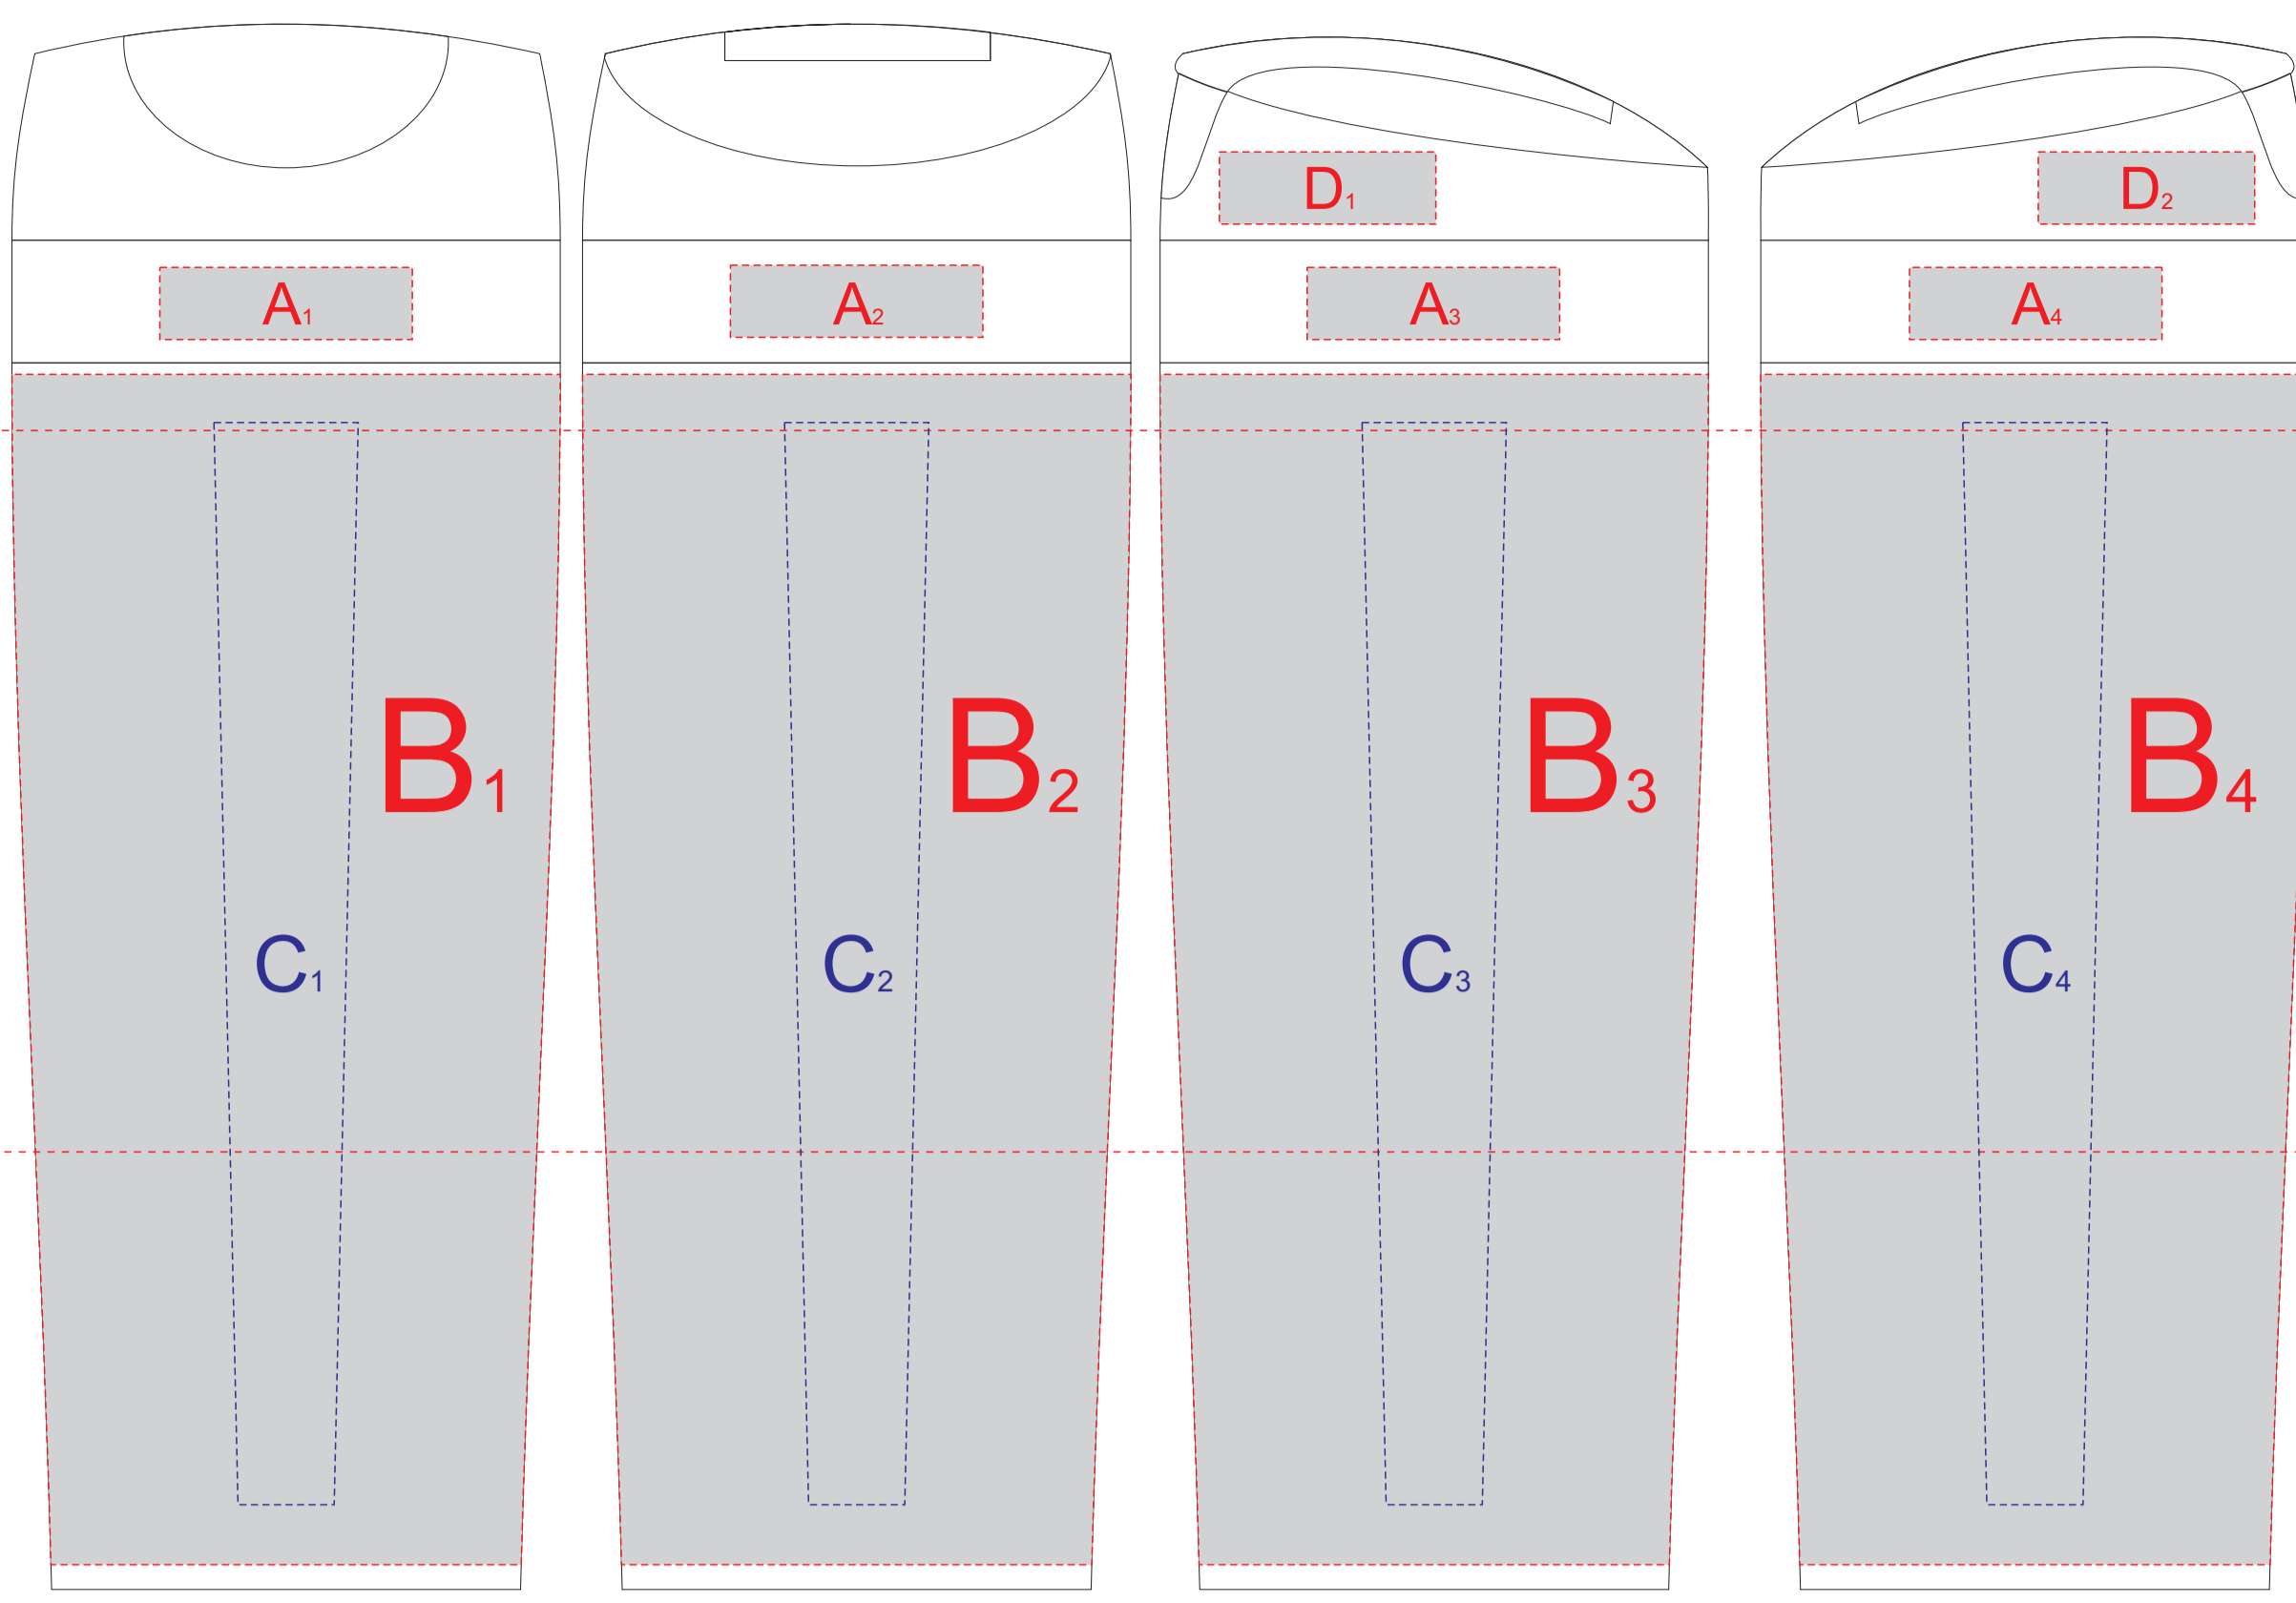

Вид спереди Вид сзади Вид справа Вид слева

образец для круговой печати

A	Вид нанесения	Макс площадь (Ш*В)
	Тампопечать	35x10мм
B	Вид нанесения	Макс площадь (Ш*В)
	Круговая трафаретная печать	200x100мм
	Круговая Уф печать	231,5x165мм
	Тампопечать	30x50мм
C	Вид нанесения	Макс площадь (Ш*В)
	УФ печать	20x150мм
D	Вид нанесения	Макс площадь (Ш*В)
	Тампопечать	30x10мм
E	Вид нанесения	Макс площадь (Ш*В)
	Цифровая печать	75x120мм

Цифровая печать может быть любого размера в пределах зоны печати.