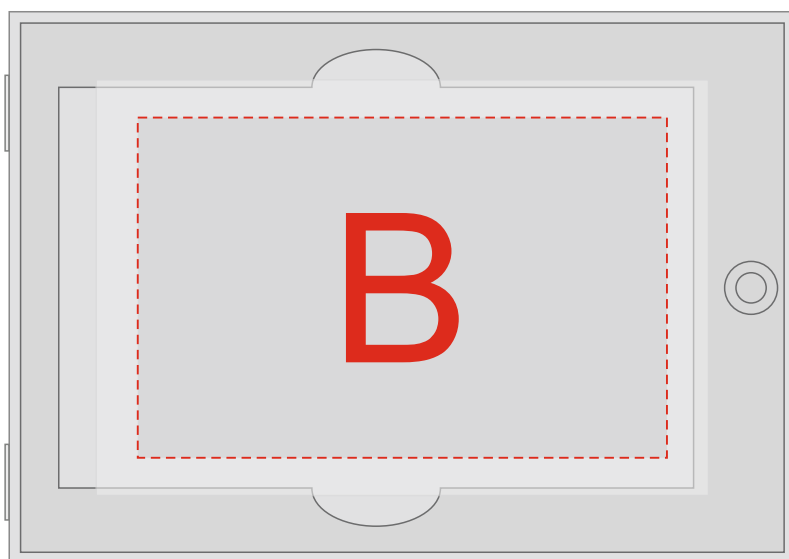

Арт. 627224.01

Нанесение возможно с двух сторон

Шубер

Коробка

| | | |
|----------|----------------------|---------------------------|
| А | Вид нанесения | Макс площадь (Ш*В) |
| | Тампопечать | 50x50мм |
| | Цифровая вставка | 60x95мм |

| | | |
|----------|----------------------|---------------------------|
| В | Вид нанесения | Макс площадь (Ш*В) |
| | Тампопечать | 50x45мм |
| | Уф-печать | 70x45мм |