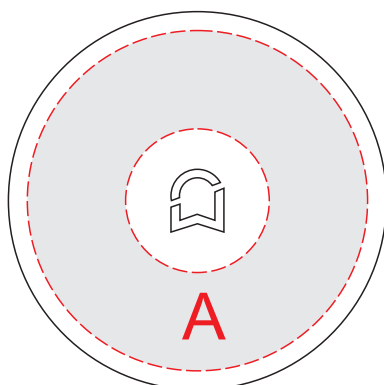

Арт. 400035

	Вид нанесения	Макс площадь (Ш*В)
A	Уф печать	13x13мм

Печать возможна в любом месте в пределах зоны нанесения