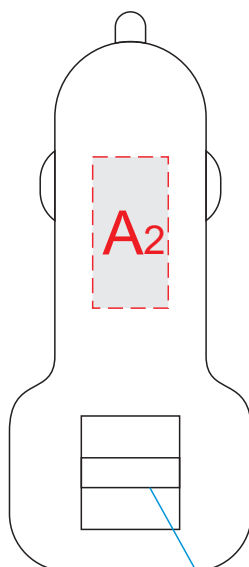

Арт. 6620

сторона 1

сторона 2

A	Вид нанесения	Макс площадь (Ш*В)
	Тампопечать	10x25мм
B	Вид нанесения	Макс площадь (Ш*В)
	Тампопечать	10x10мм
	Уф печать	10x10мм
C	Вид нанесения	Макс площадь (Ш*В)
	Смола	22x17мм