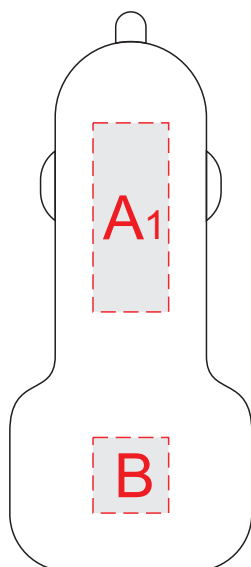

Арт. 6620

сторона 1

сторона 2

A	Вид нанесения	Макс площадь (Ш*В)
	Тампопечать	10x25мм
B	Вид нанесения	Макс площадь (Ш*В)
	Тампопечать	10x10мм
	Уф печать	10x10мм
C	Вид нанесения	Макс площадь (Ш*В)
	Смола	22x17мм