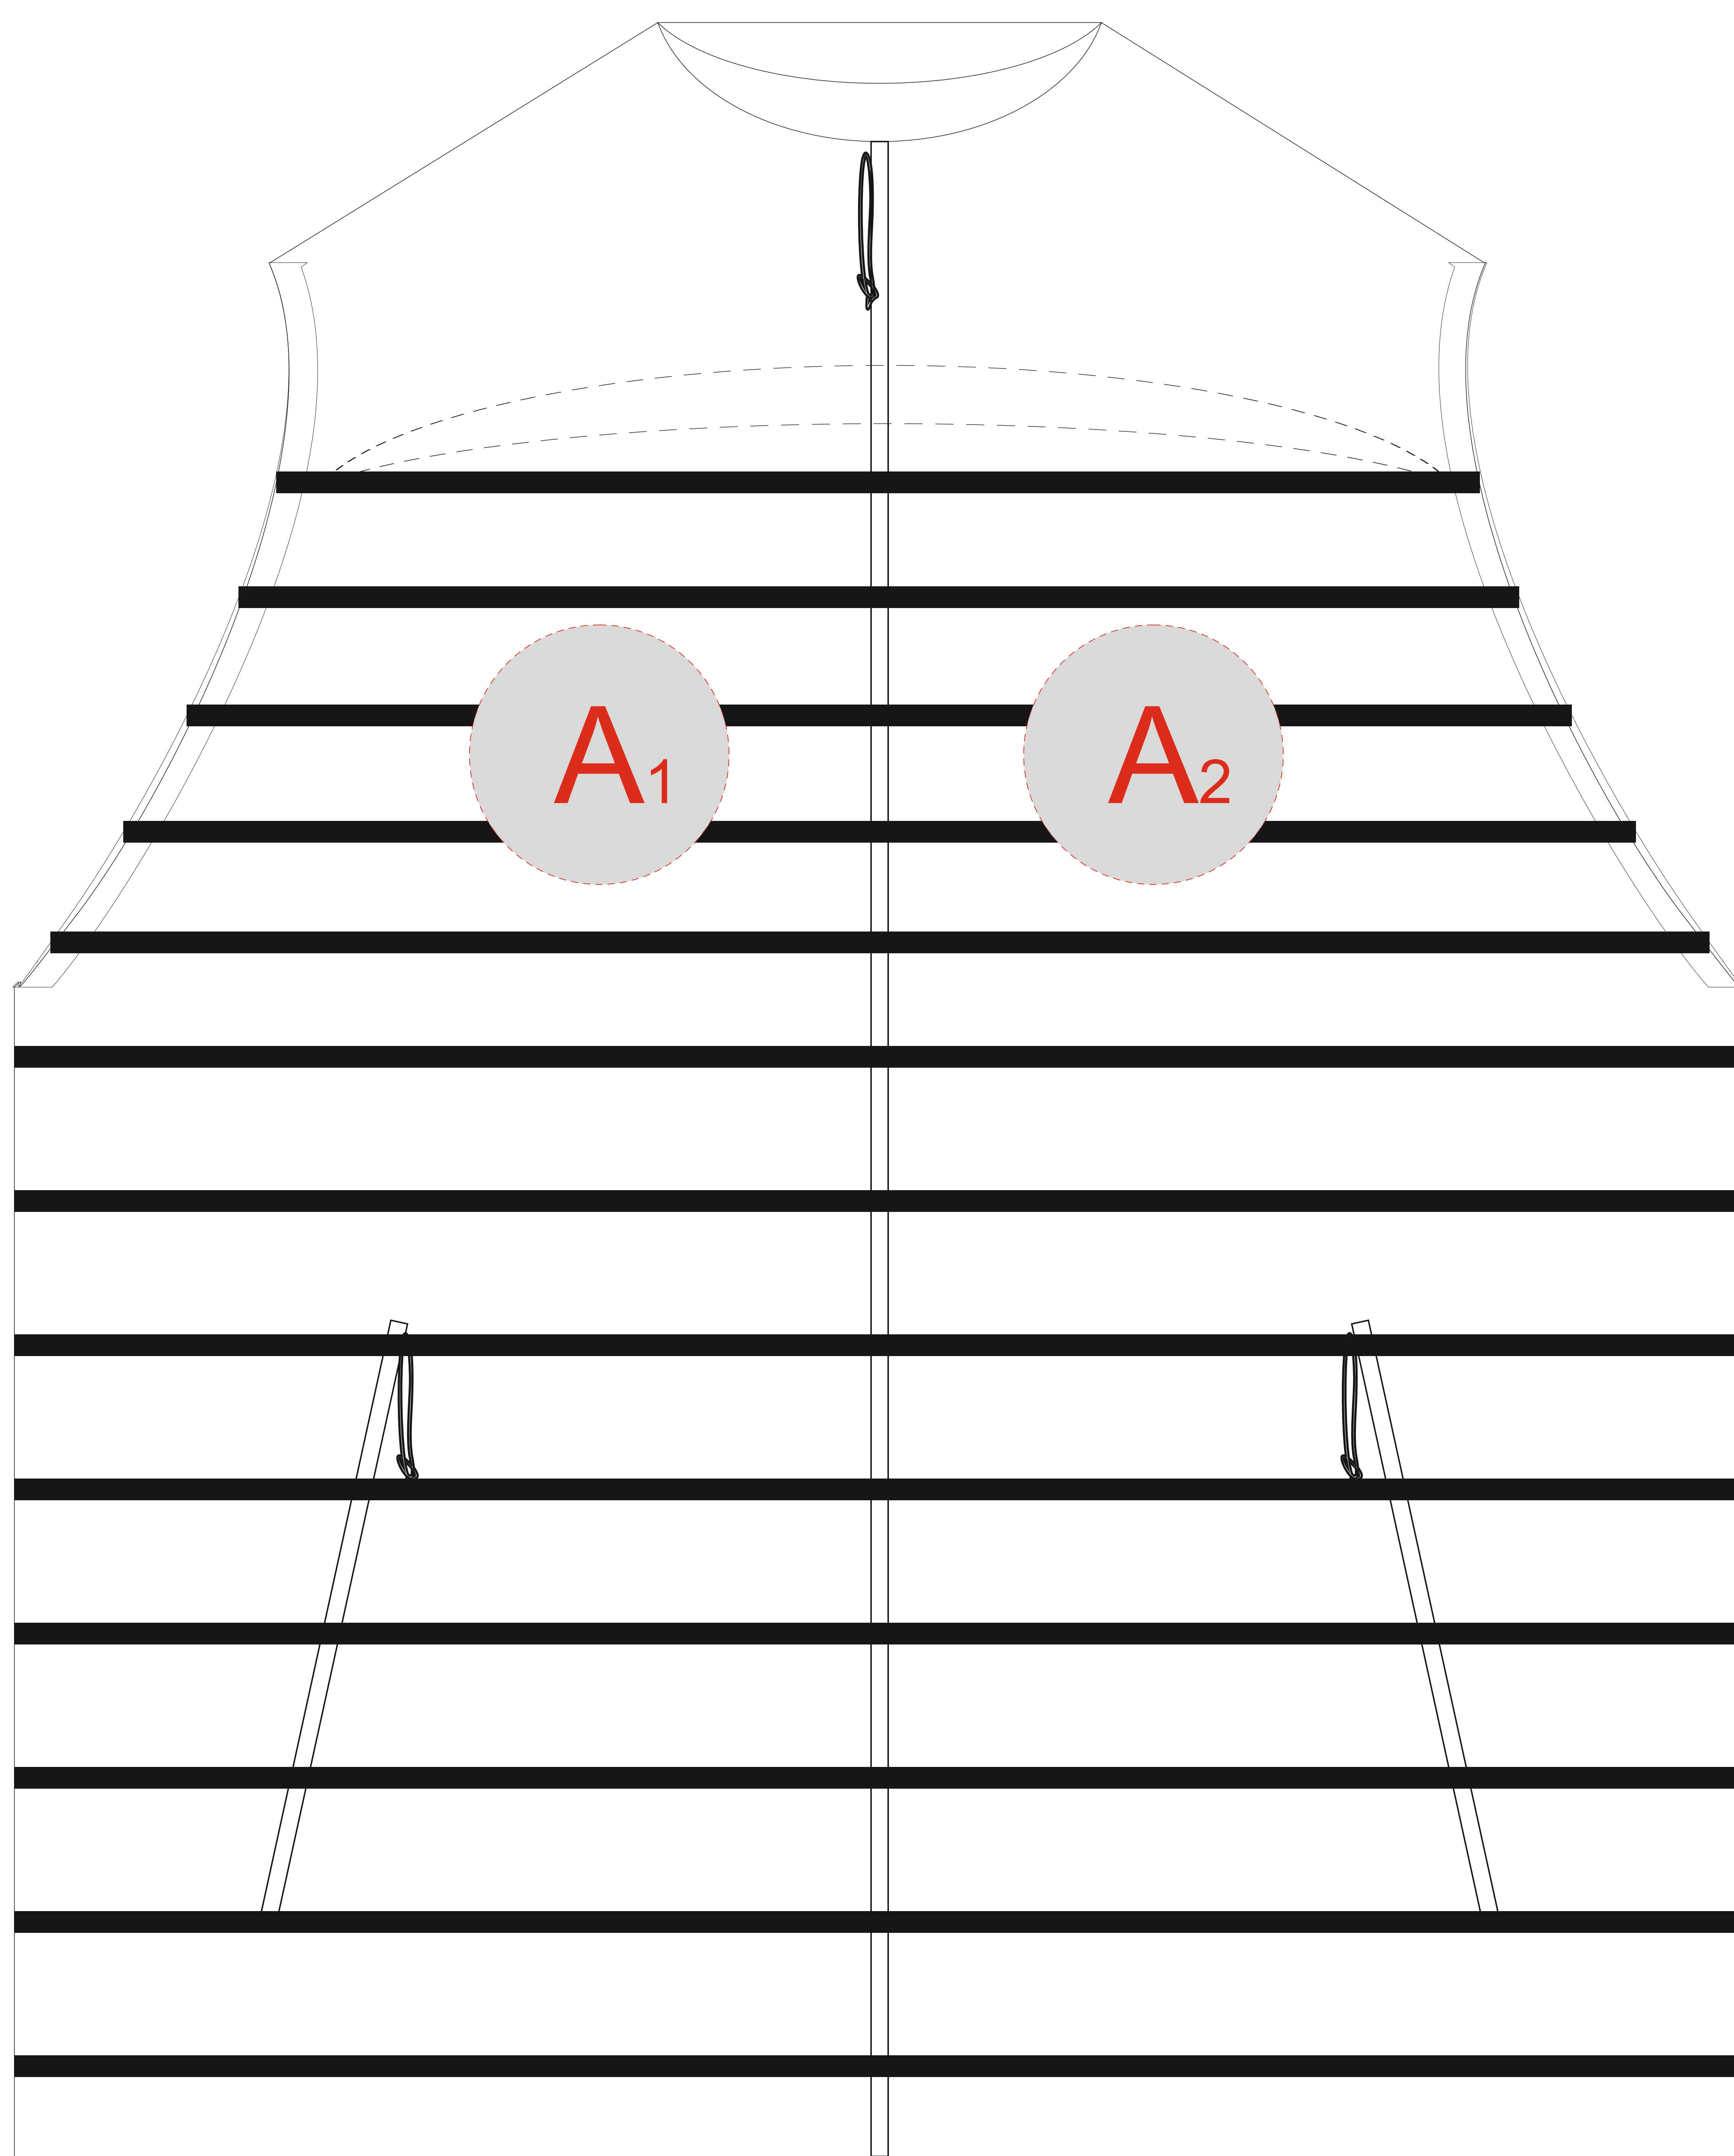

# Арт 39431

A	Вид нанесения	Макс площадь (Ш*В)
	Вышивка	90x90мм

## M1:2