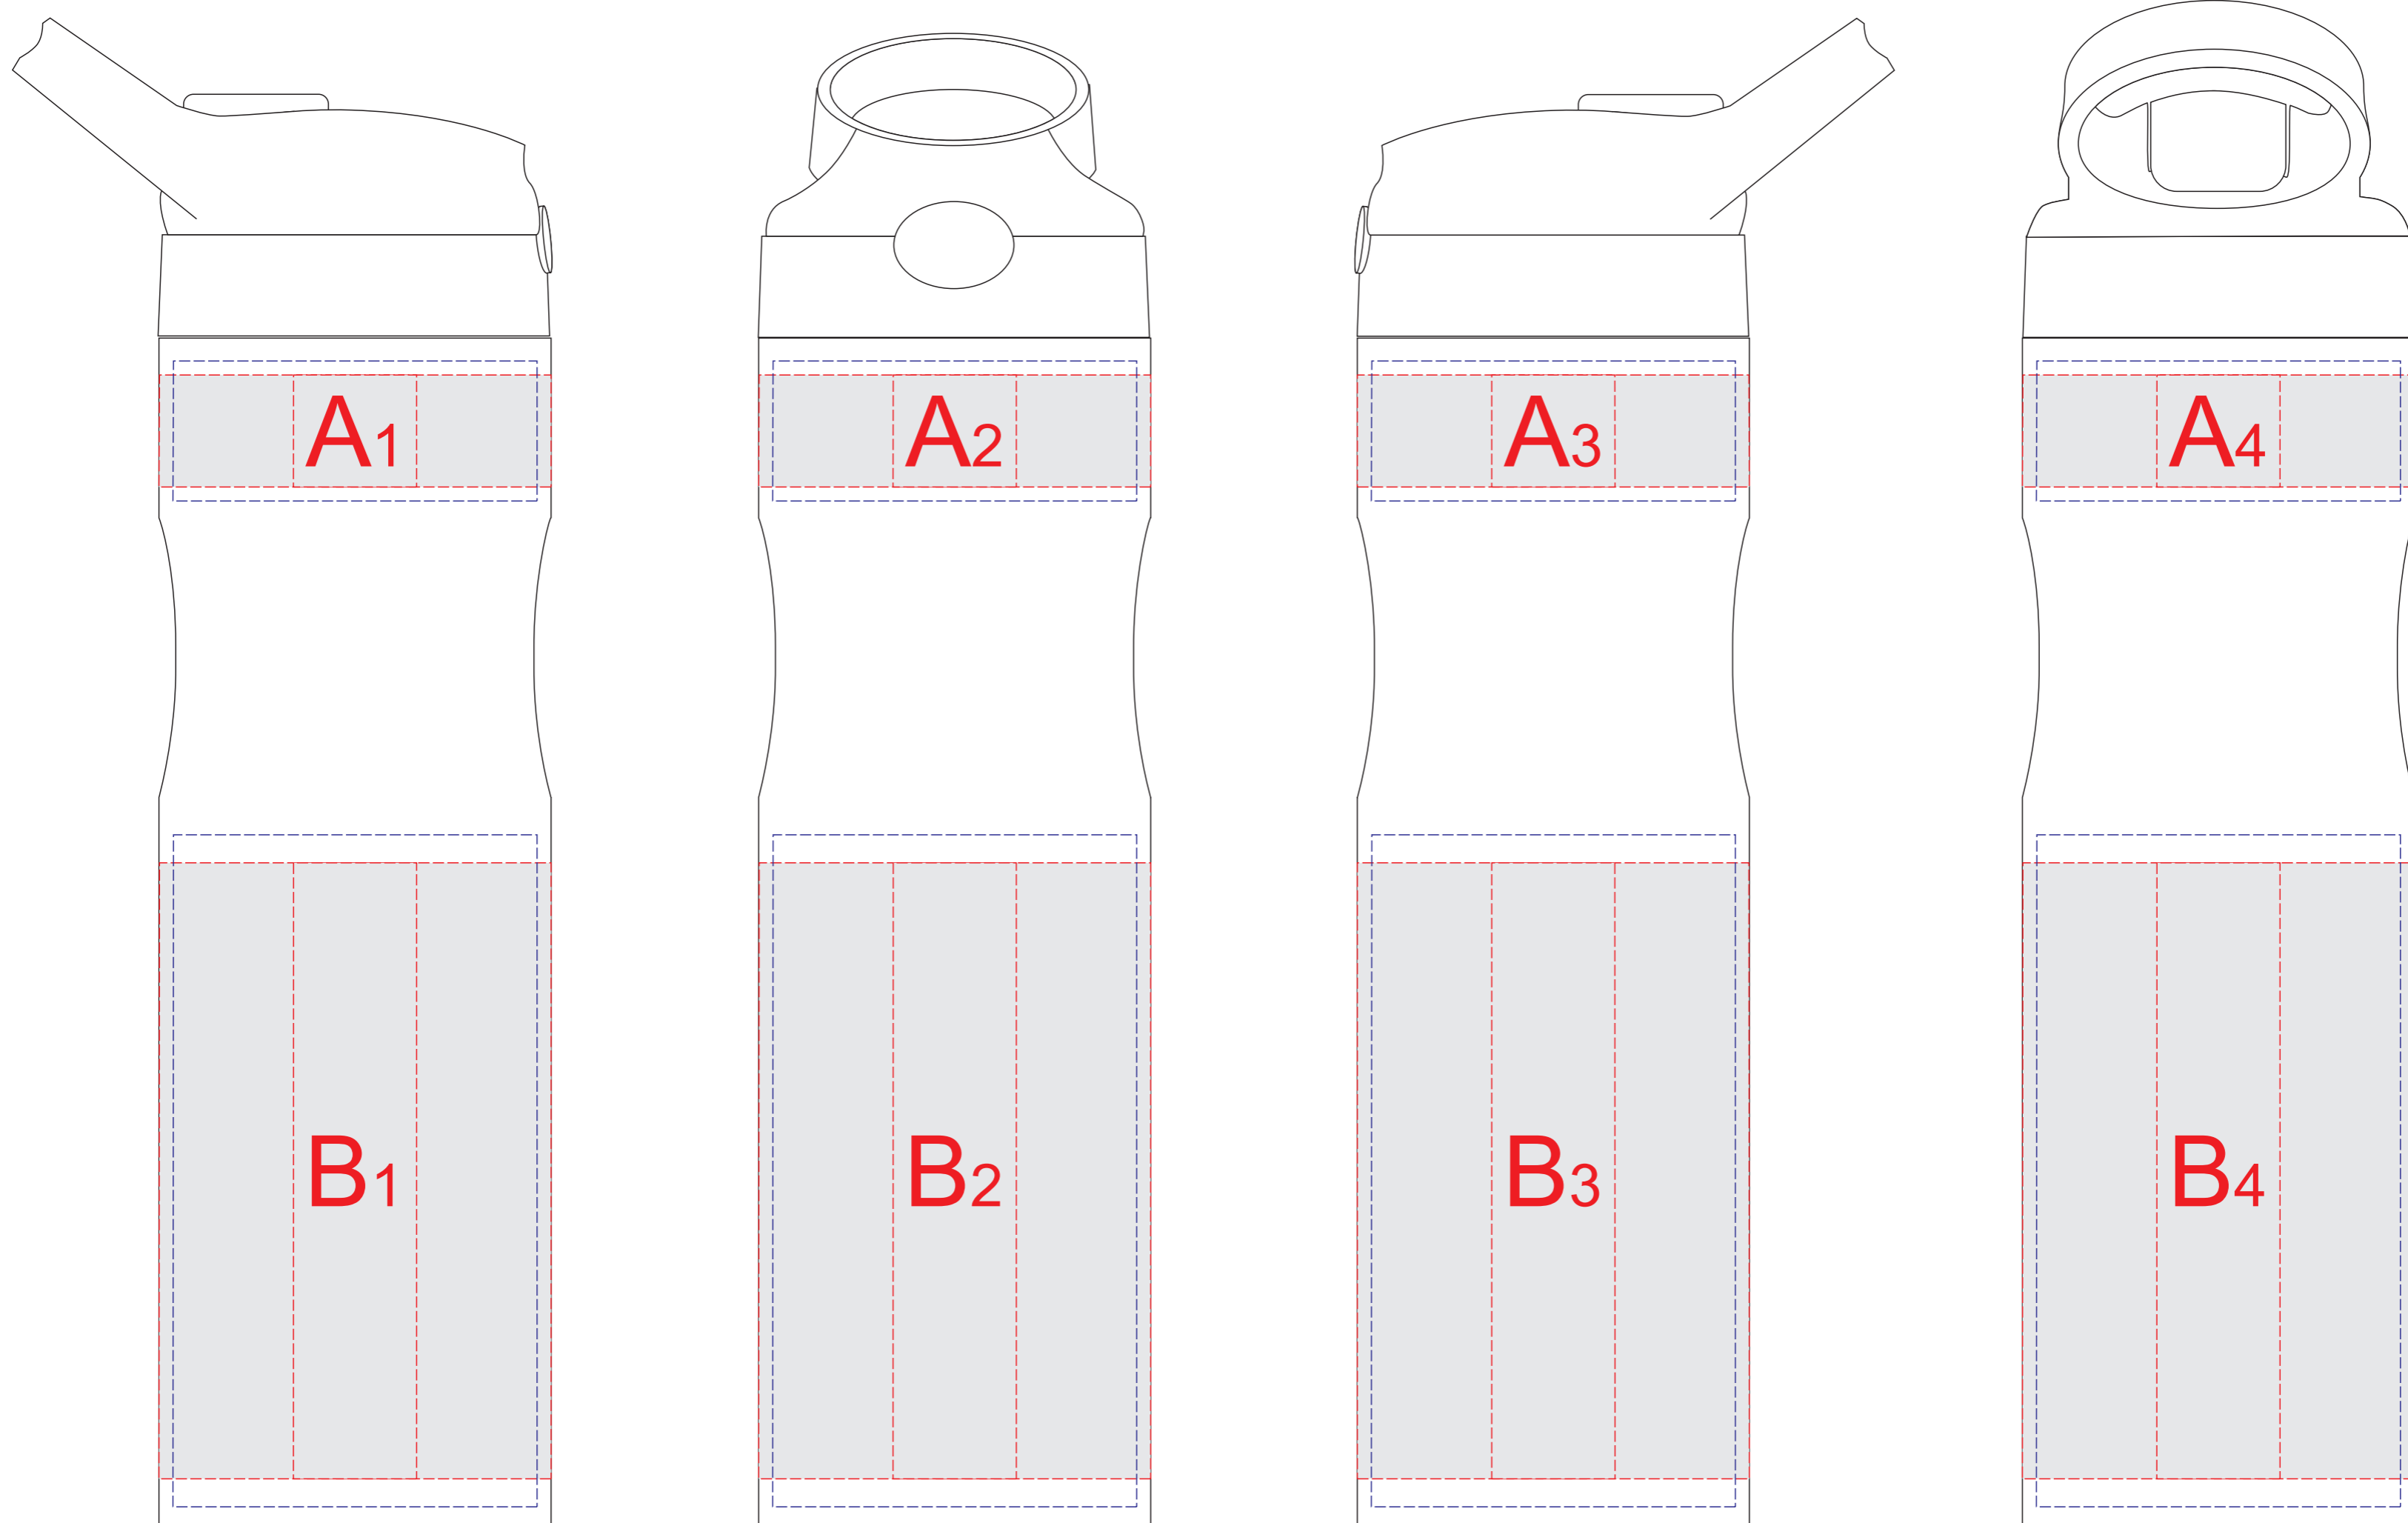

вид слева

вид спереди

вид справа

вид сзади

Образец для круговой гравировки

Внимание! Круговая гравировка не стыкуется.

Образец для круговой гравировки

<b>A</b>	<b>Вид нанесения</b>	<b>Макс площадь (Ш*В)</b>
	Гравировка	22x20мм
	Круговая гравировка	219x20мм
	Гравировка XL (кроме арт.814100)	65x25мм
<b>B</b>	<b>Вид нанесения</b>	<b>Макс площадь (Ш*В)</b>
	Гравировка	22x110мм
	Круговая гравировка	219x110мм
	Гравировка XL (кроме арт.814100)	65x120мм