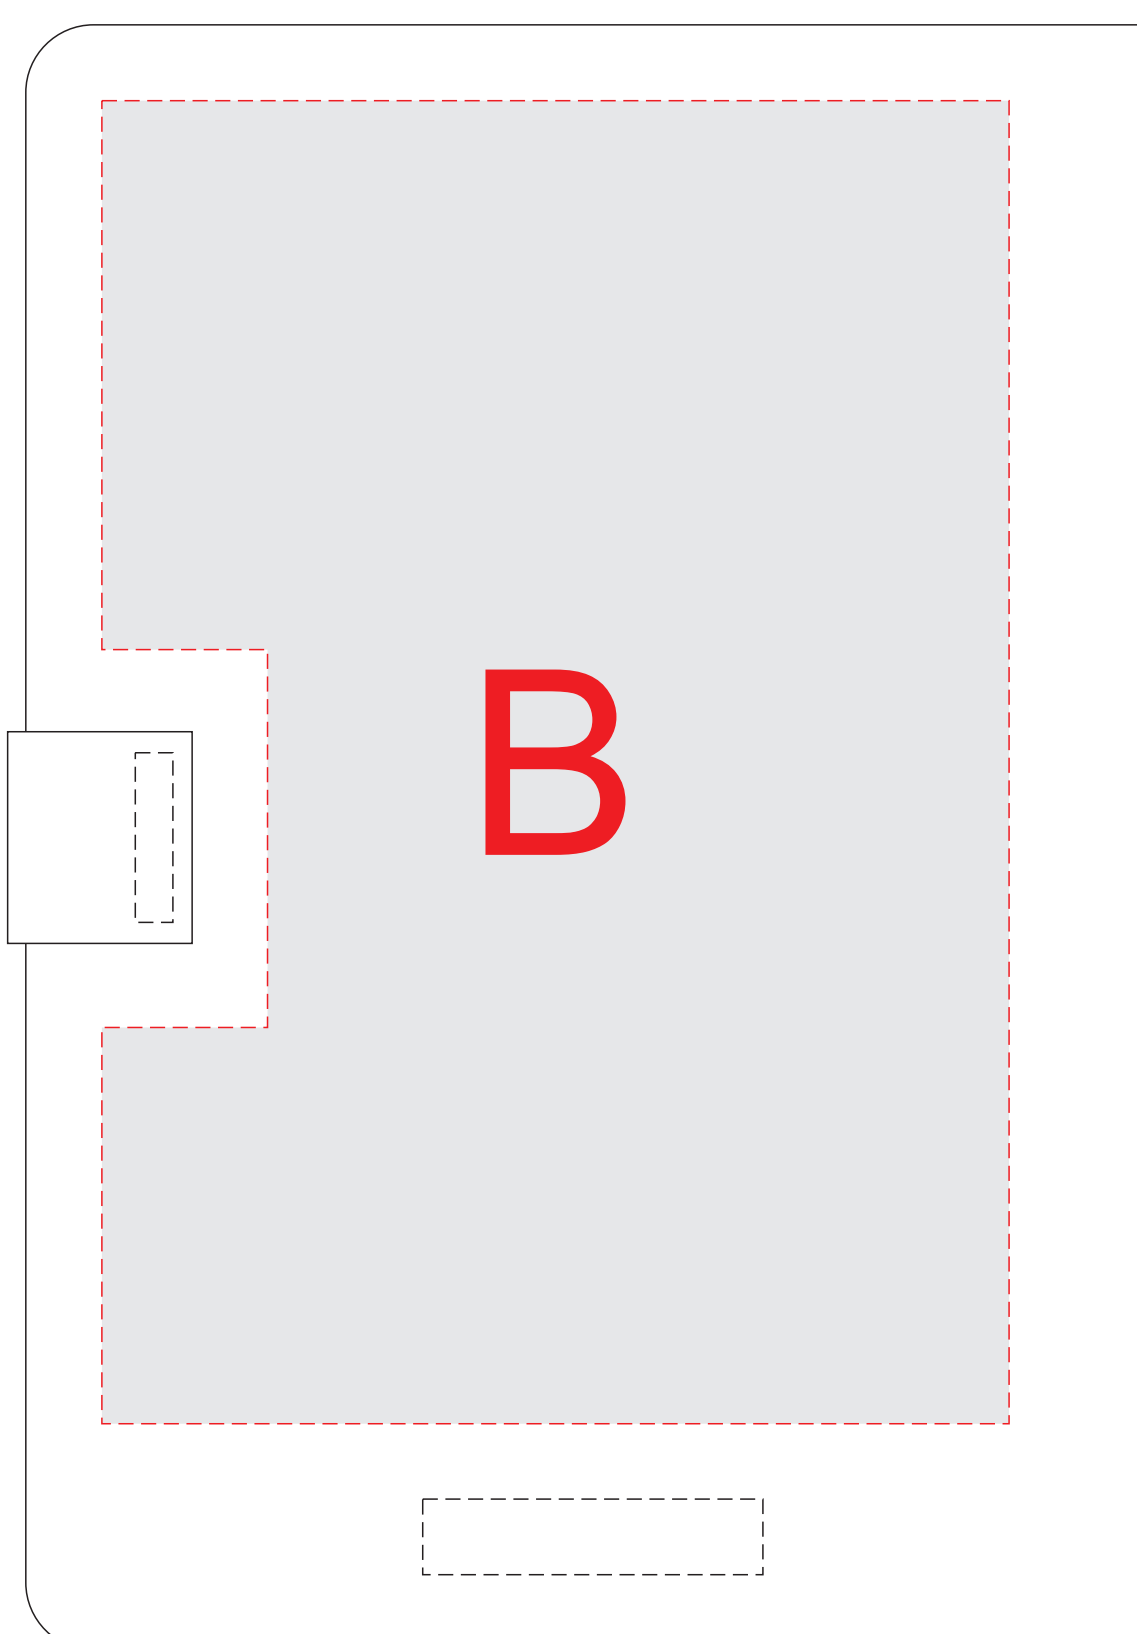

лицо

оборот

Внимание! Из-за особенностей текстуры материала при тампопечати возможна миграция цвета и непропечатка.

А	Вид нанесения	Макс площадь (Ш*В)
	Тампопечать	40x40мм
	Тиснение	95x95мм
	Гравировка	120x150мм

В	Вид нанесения	Макс площадь (Ш*В)
	Тампопечать	40x40мм
	Тиснение	95x95мм
	Гравировка	120x150мм

масштаб 1:2