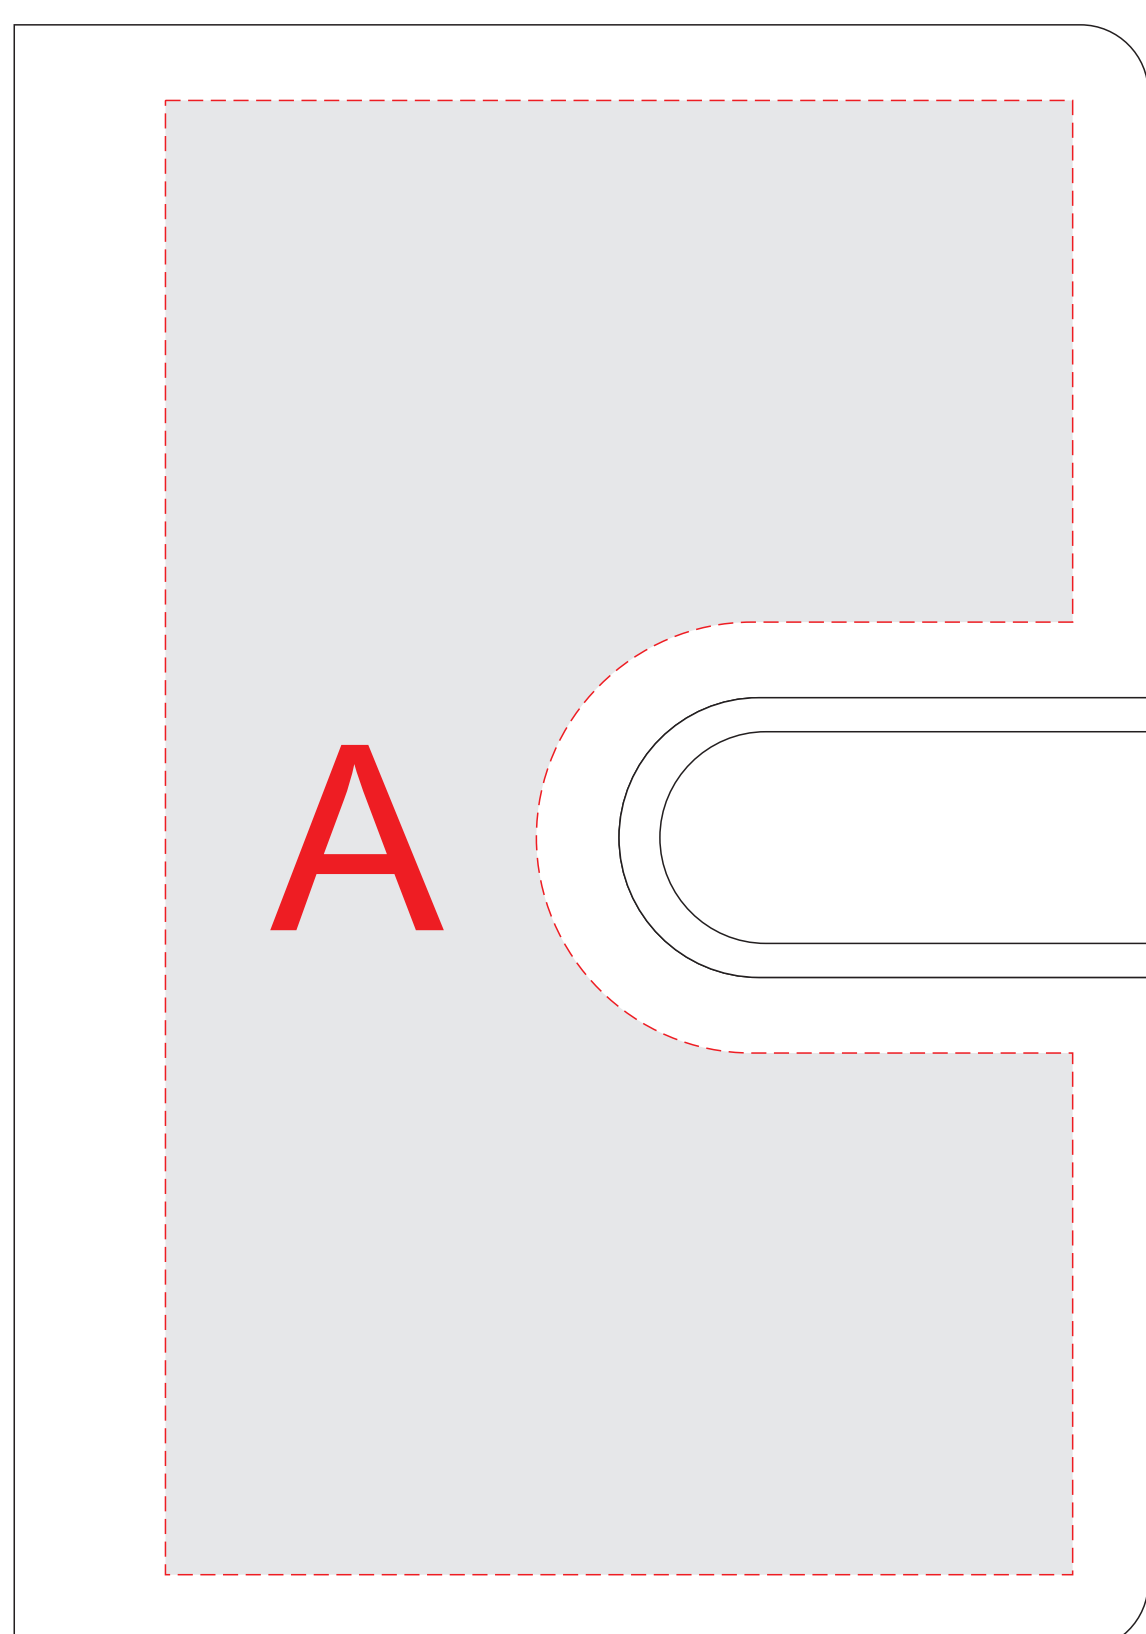

лицо

оборот

Внимание! Из-за особенностей текстуры материала при тампопечати возможна миграция цвета и непропечатка.

А	Вид нанесения	Макс площадь (Ш*В)
	Тампопечать	40x40мм
	Тиснение	95x95мм
	Гравировка	120x150мм

В	Вид нанесения	Макс площадь (Ш*В)
	Тампопечать	40x40мм
	Тиснение	95x95мм
	Гравировка	120x150мм

масштаб 1:2