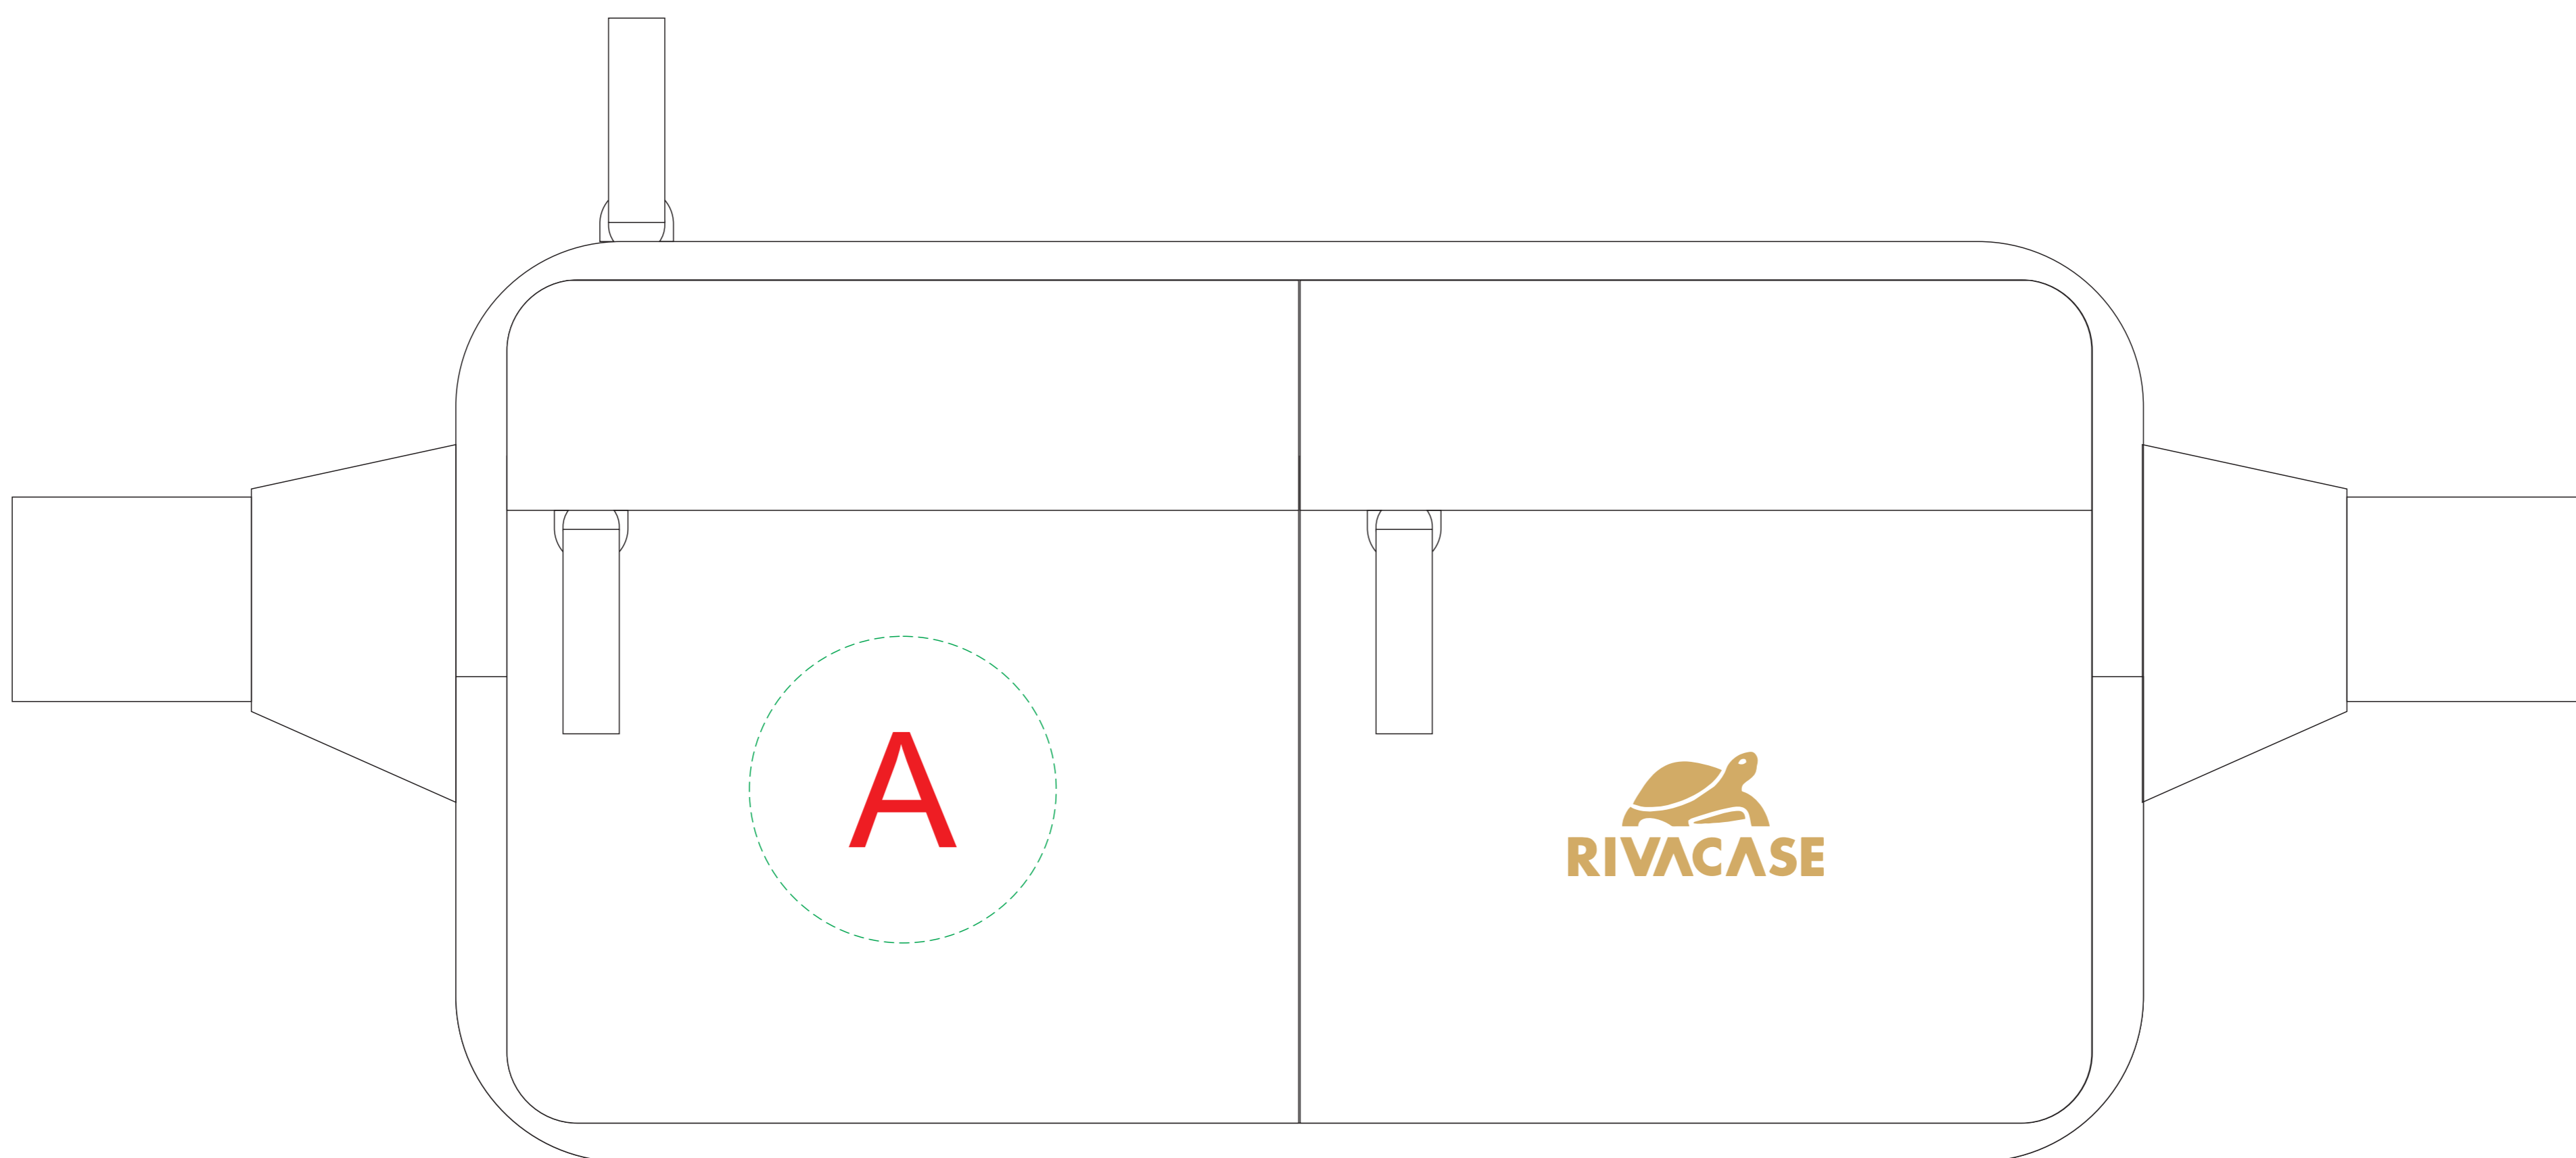

Арт. 94287

A	Вид нанесения	Макс площадь (Ш*В)
	Вышивка	60x60мм