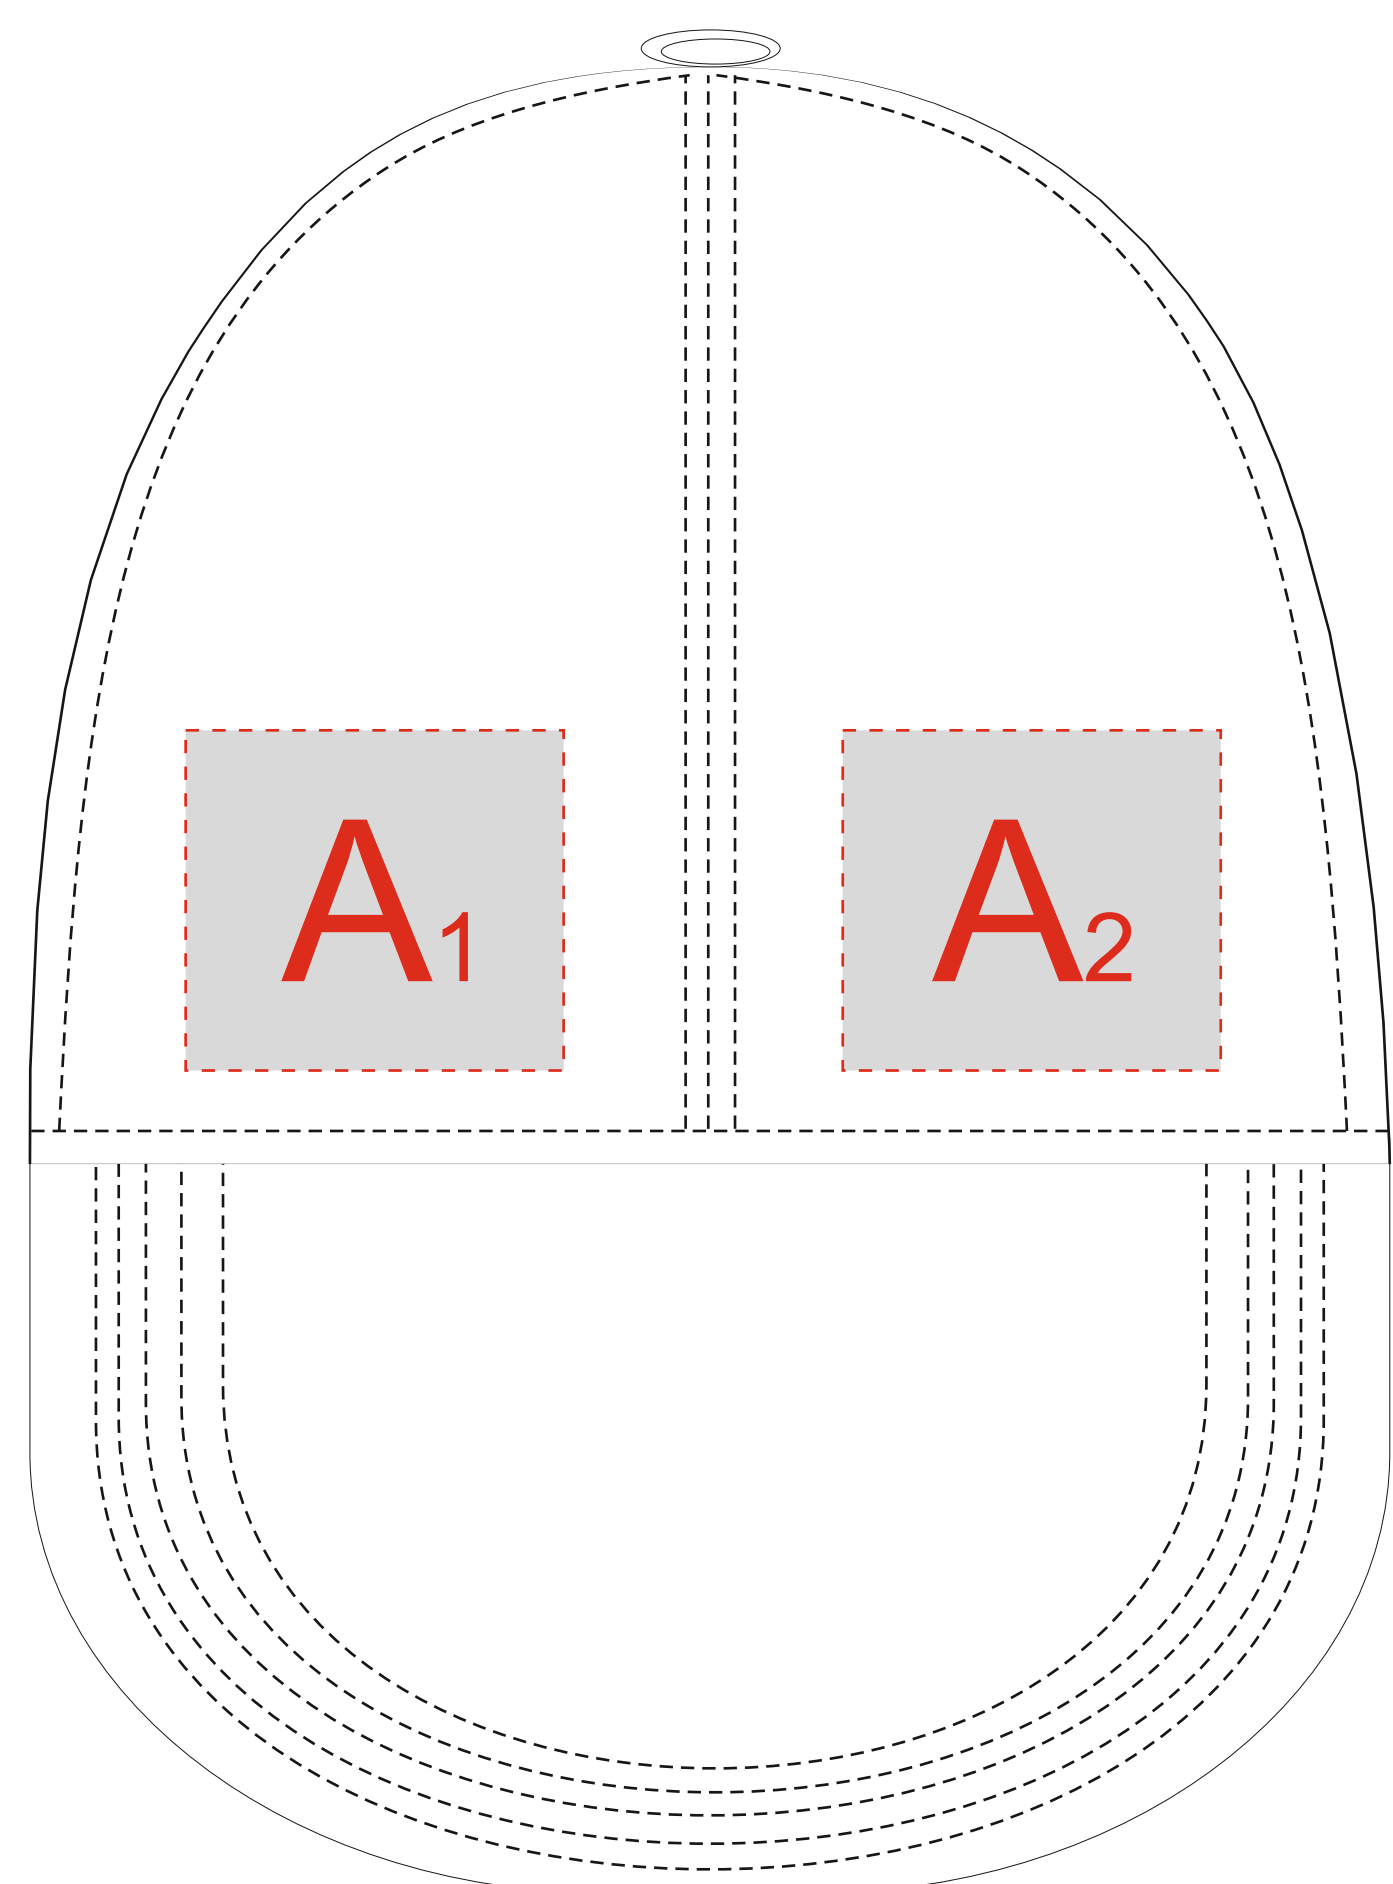

Арт. 1110480

правый бок

левый бок

A	Вид нанесения	Макс площадь (Ш*В)
	Вышивка	50x45мм
Термотрансфер	50x45мм	