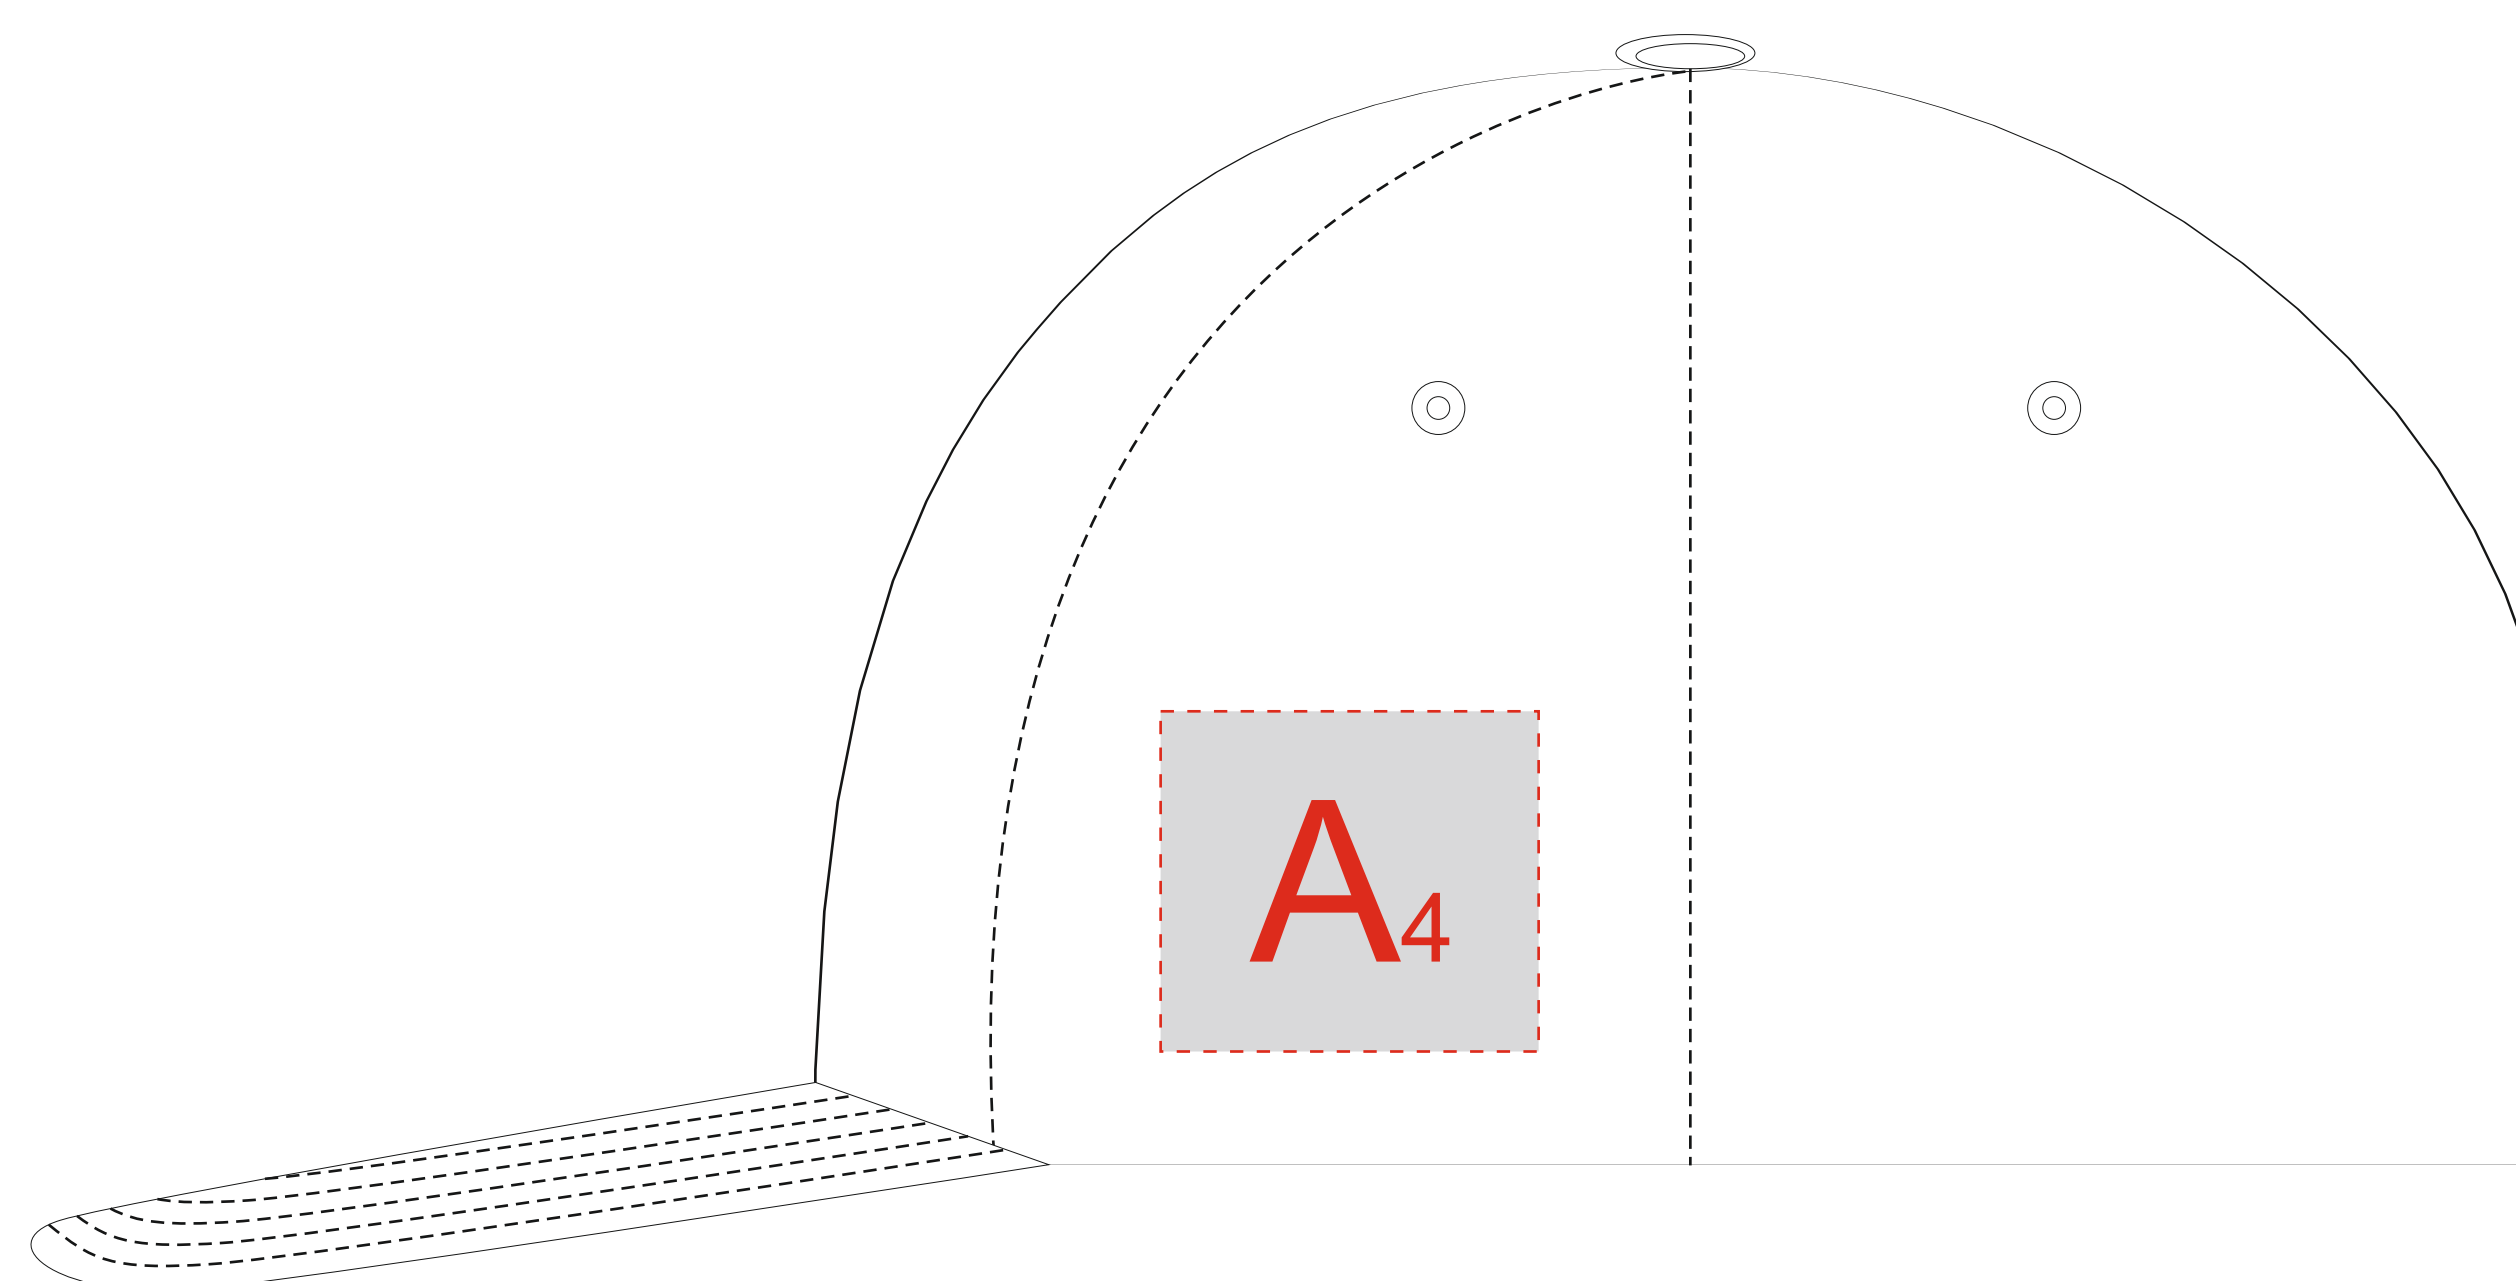

Арт. 1110480

правый бок

левый бок

A	Вид нанесения	Макс площадь (Ш*В)
	Вышивка	50x45мм
Термотрансфер	50x45мм	