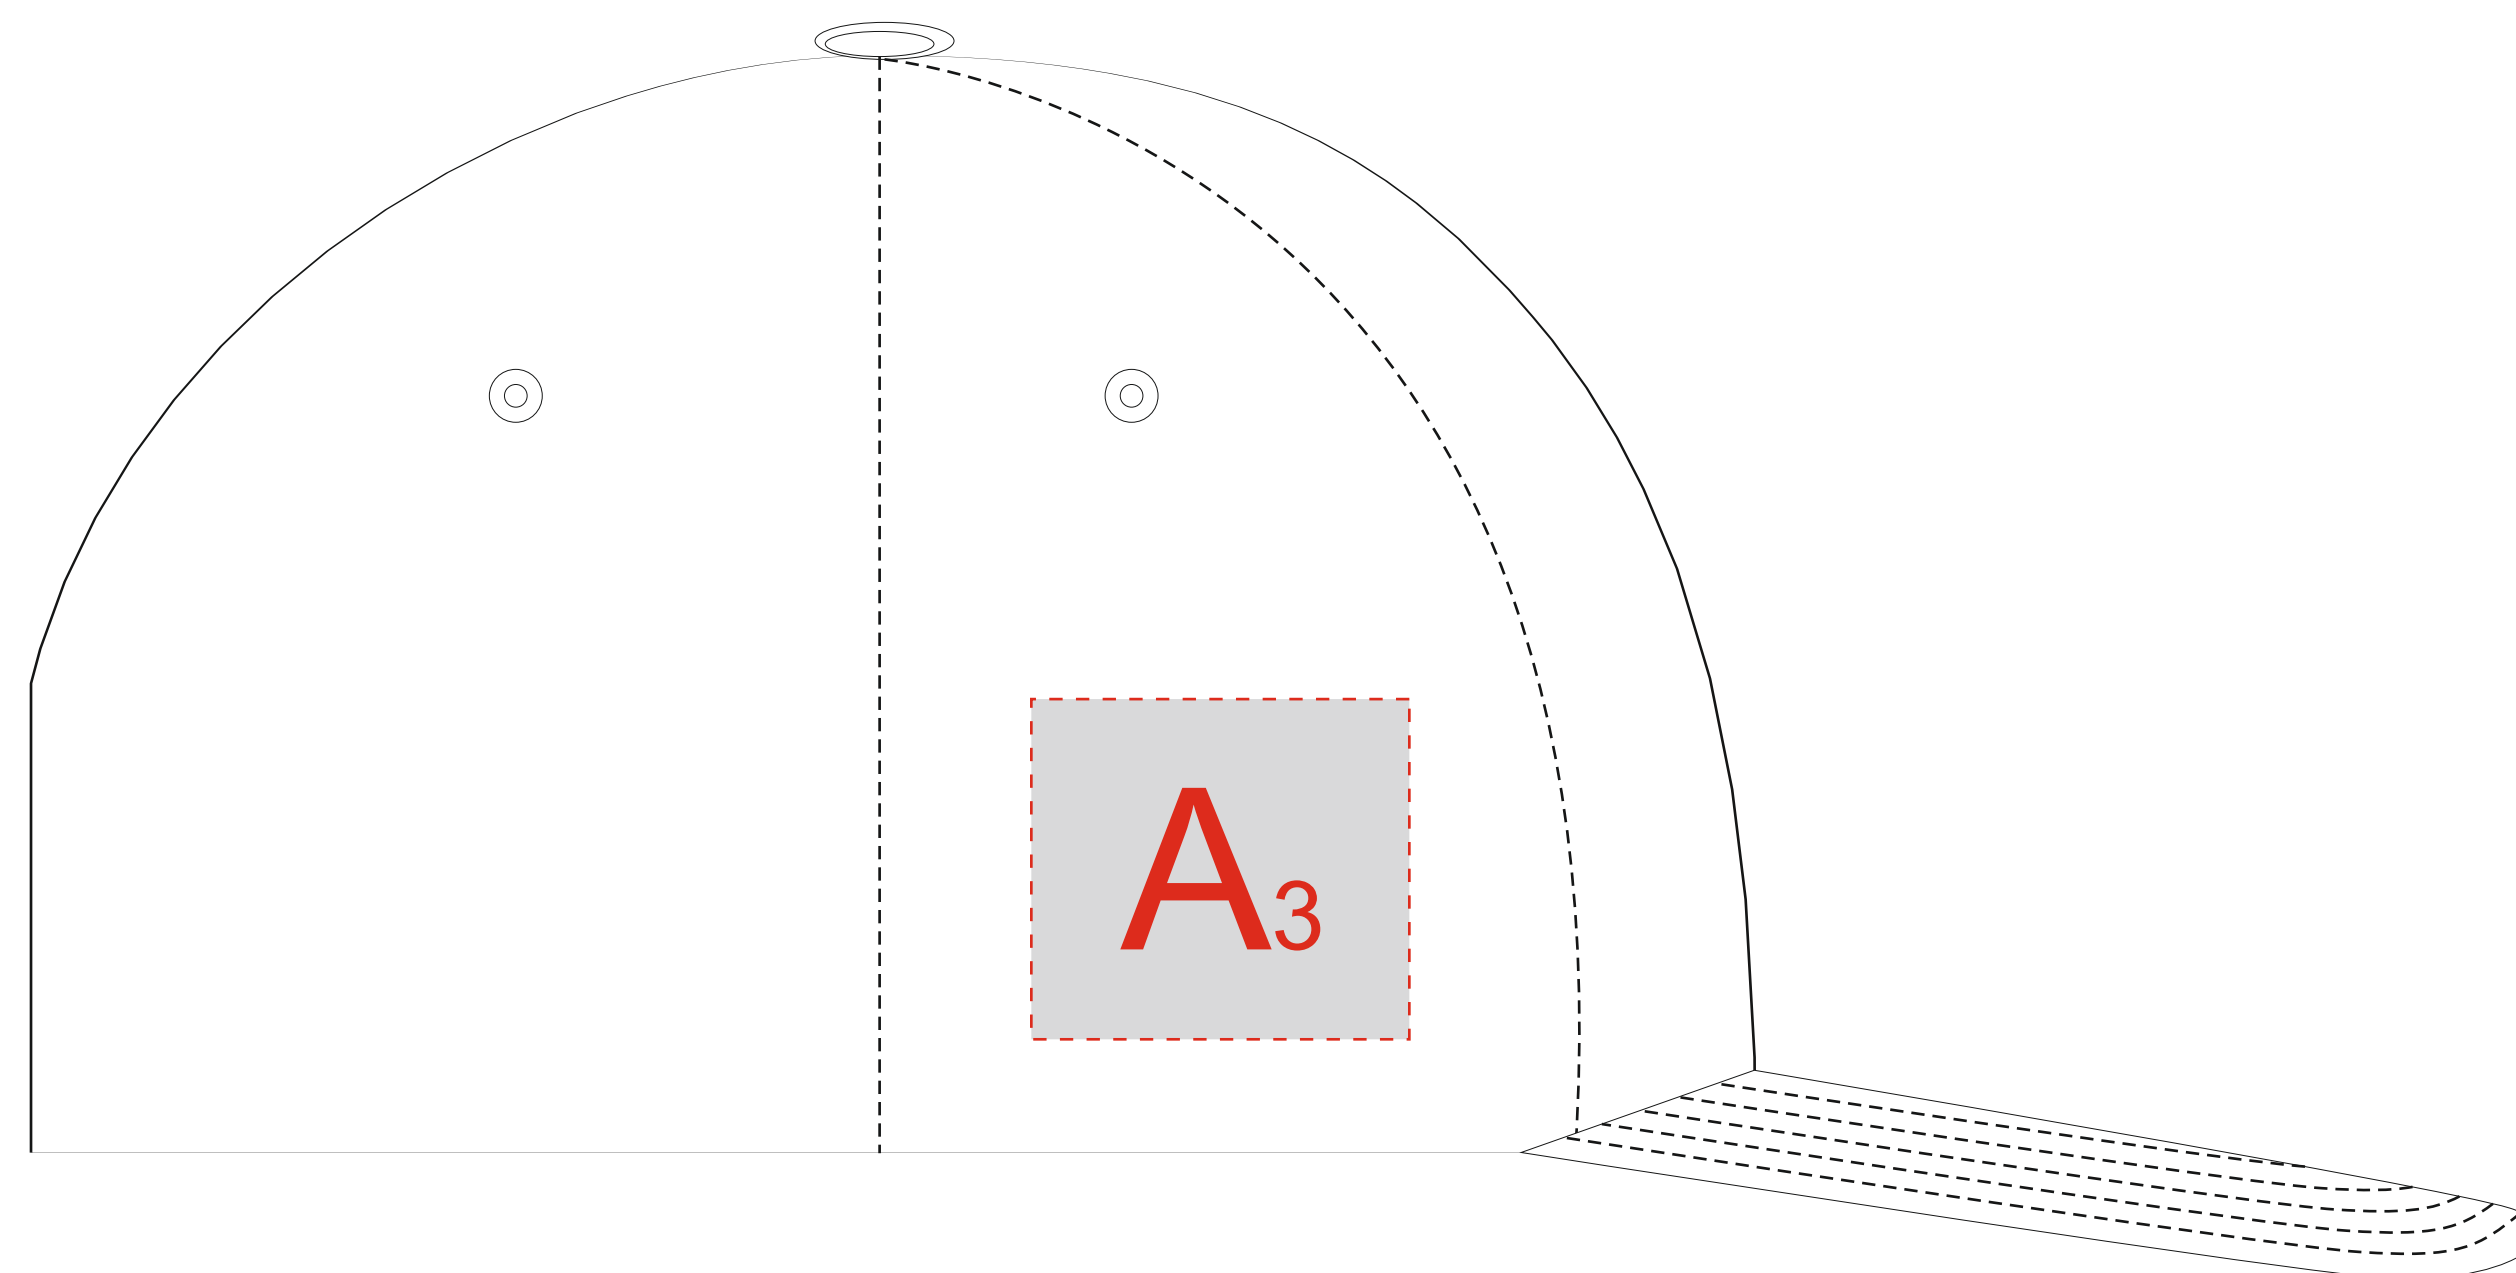

Арт. 1110480

правый бок

левый бок

A	Вид нанесения	Макс площадь (Ш*В)
	Вышивка	50x45мм
Термотрансфер	50x45мм	