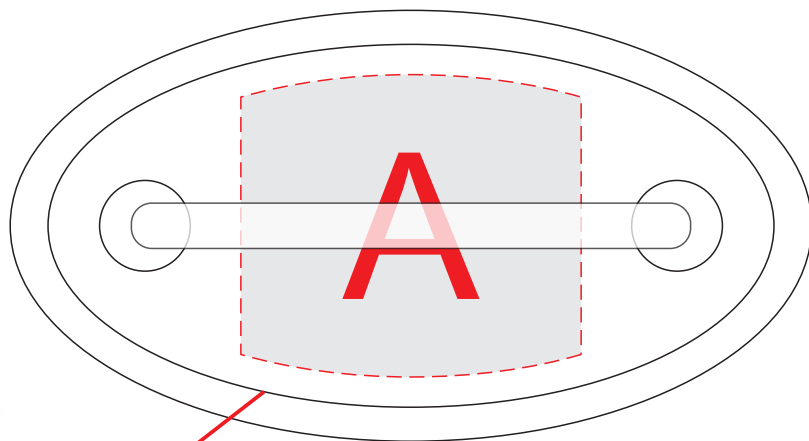

подставка, вид сверху

часы, вид сзади

<b>А</b>	<b>Вид нанесения</b>	<b>Макс площадь (Ш*В)</b>
	Шильд спектрум	45x40мм

<b>В</b>	<b>Вид нанесения</b>	<b>Макс площадь (Ш*В)</b>
	Гравировка	28x28мм