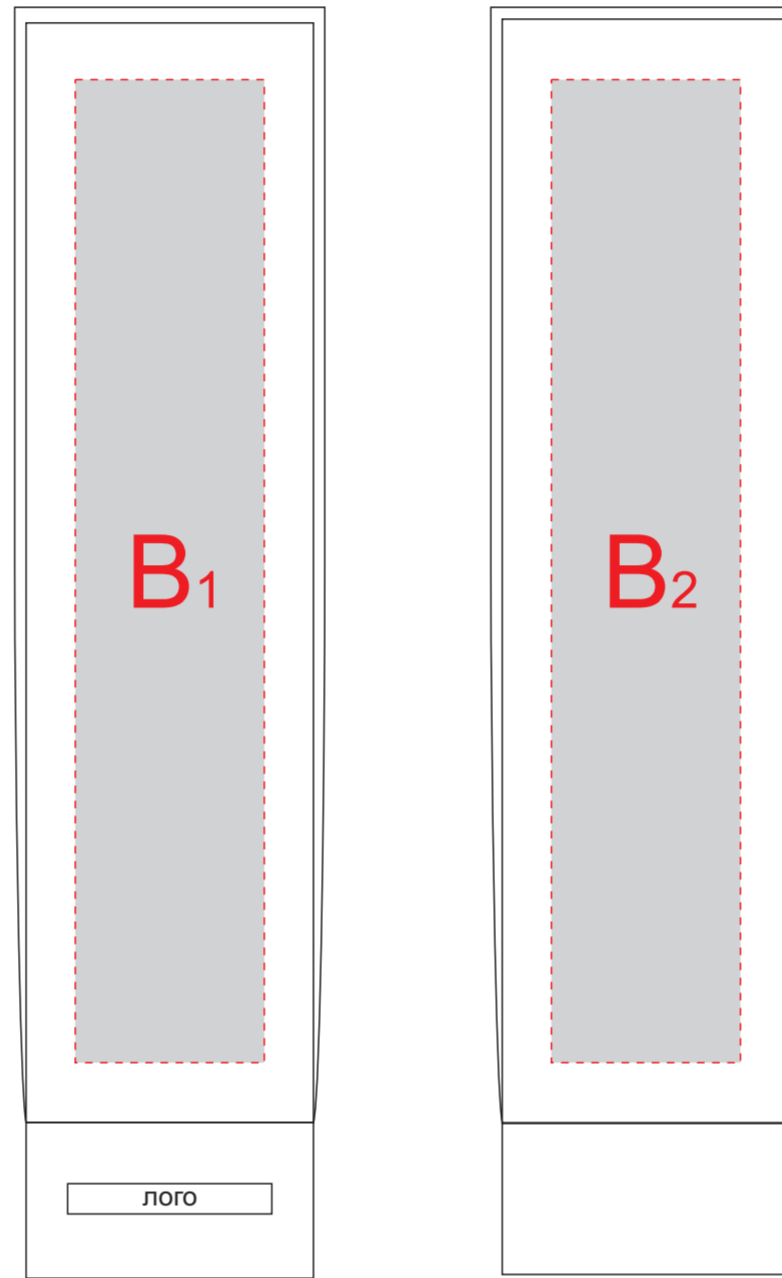

Фирменная коробка,  
нанесение возможно только на лицевой и оборотной стороне

лицо

оборот

<b>A</b>	<b>Вид нанесения</b>	<b>Макс площадь (Ш*В)</b>
	Гравировка	55x6мм
	Тампопечать	30x5мм

<b>B</b>	<b>Вид нанесения</b>	<b>Макс площадь (Ш*В)</b>
	Шильд спектрум	25x130мм