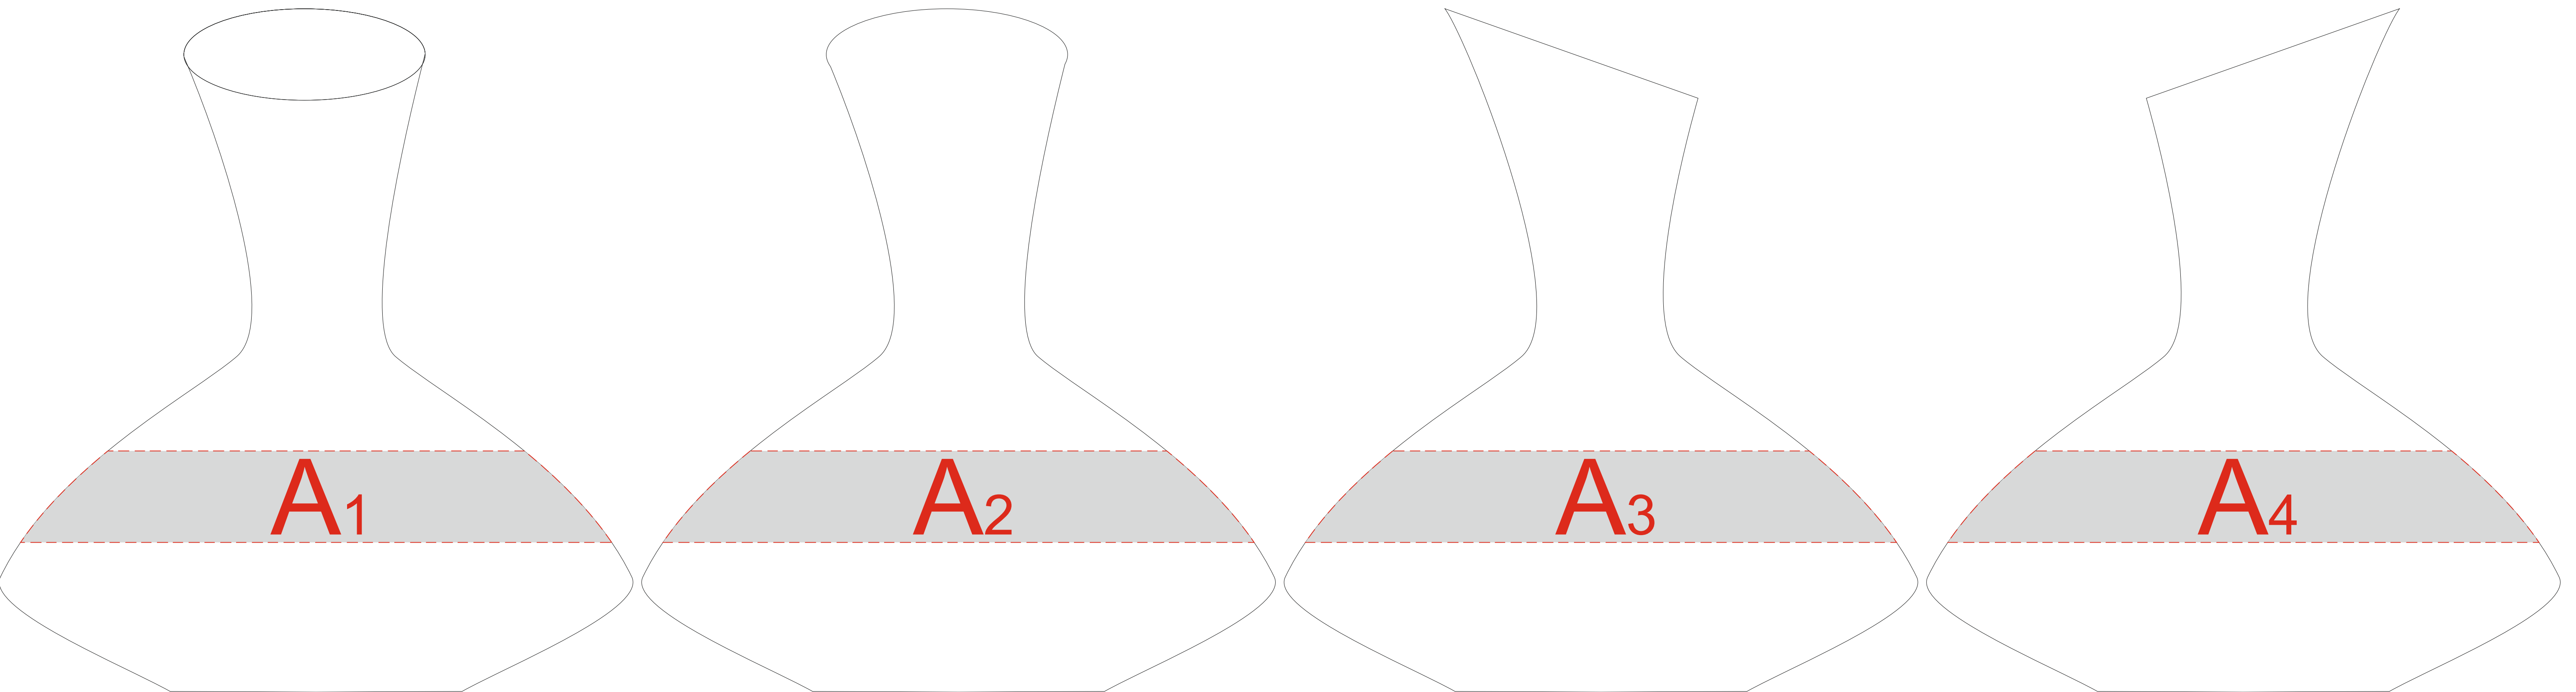

Вид спереди

Вид сзади

Вид слева

Вид справа

A	Вид нанесения	Макс площадь (Ш*В)
	Деколь	100x50мм