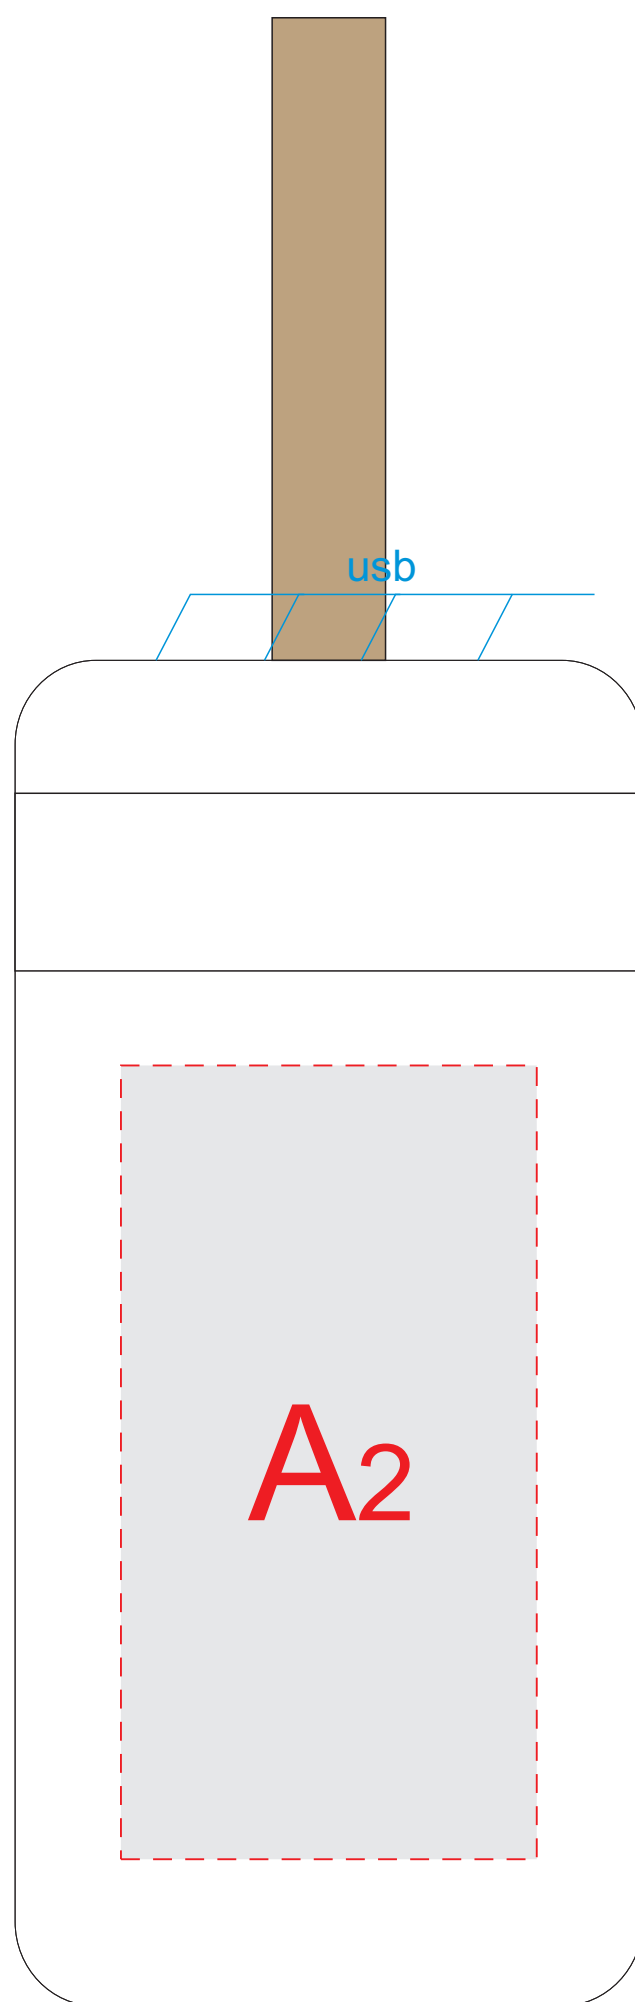

Лицо

Оборот

<b>A</b>	<b>Вид нанесения</b>	<b>Макс площадь (Ш*В)</b>
	Тампопечать	50x50мм
	Цифровая печать (на белой основе)	55x105мм

Оборот

Оборот