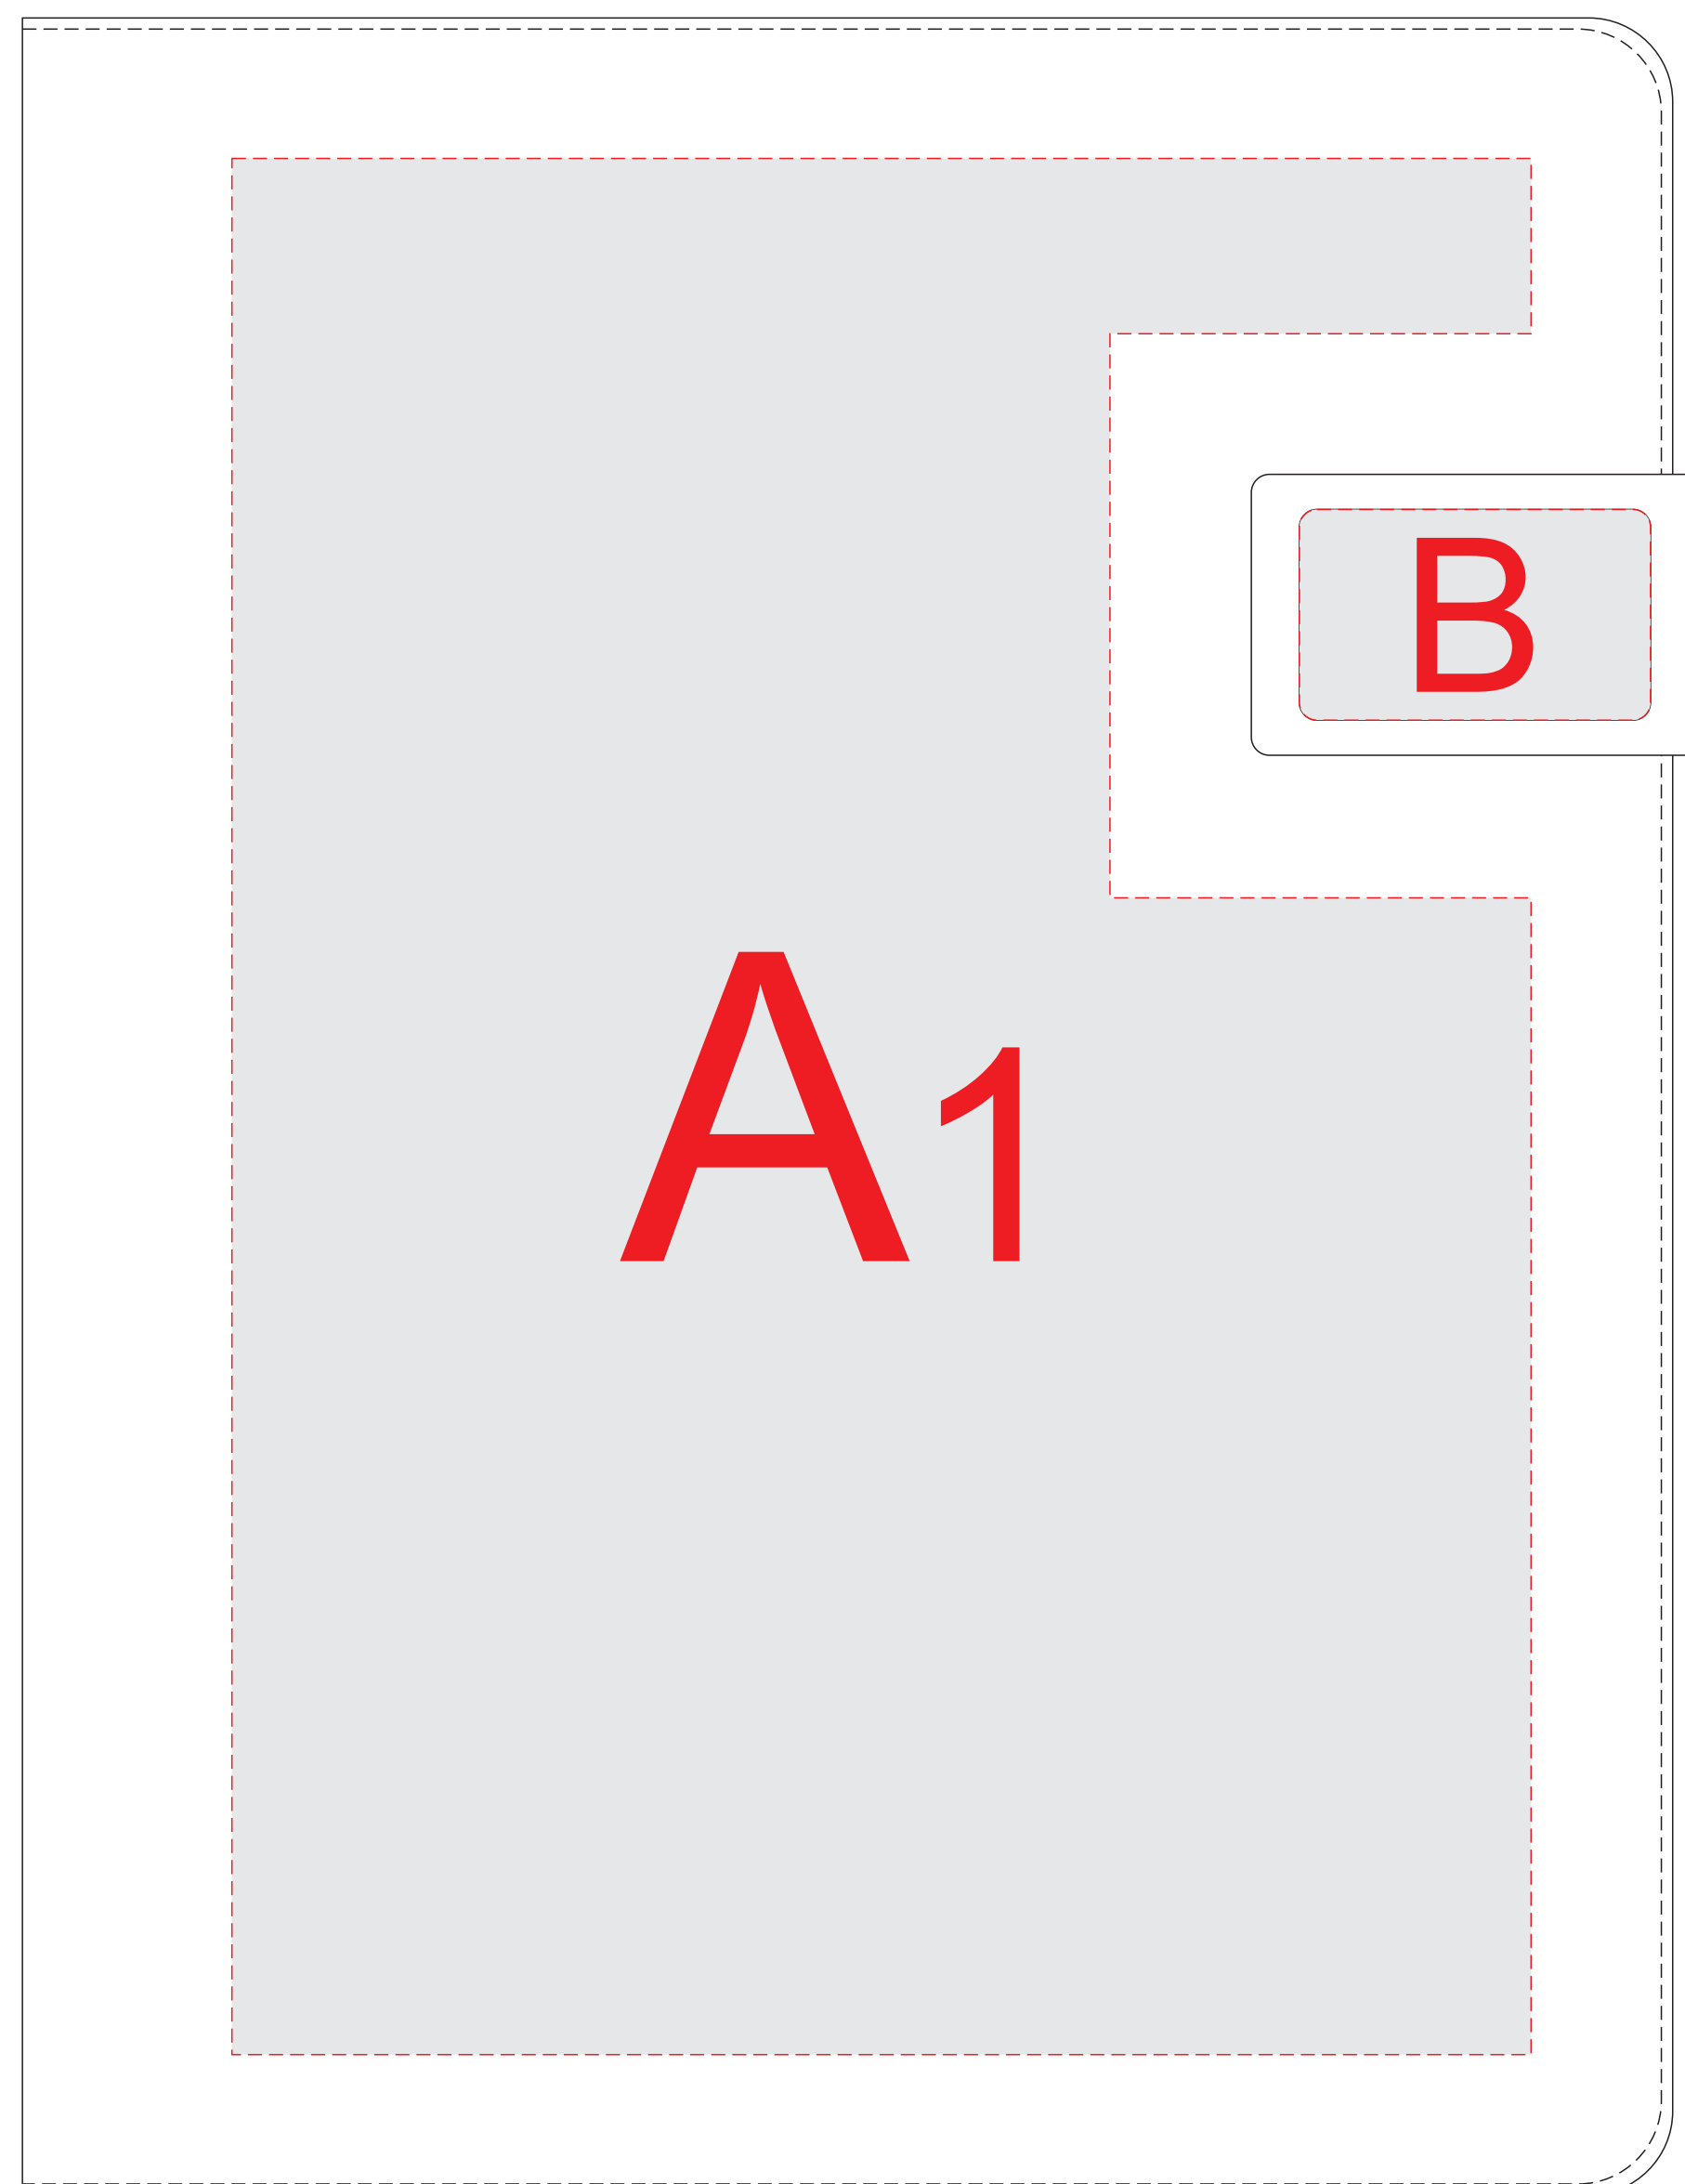

Арт. 92067

лицо

оборот

A	Вид нанесения	Макс площадь (Ш*В)
	Термотрансфер	185x270мм

B	Вид нанесения	Макс площадь (Ш*В)
	Смола	180x224мм